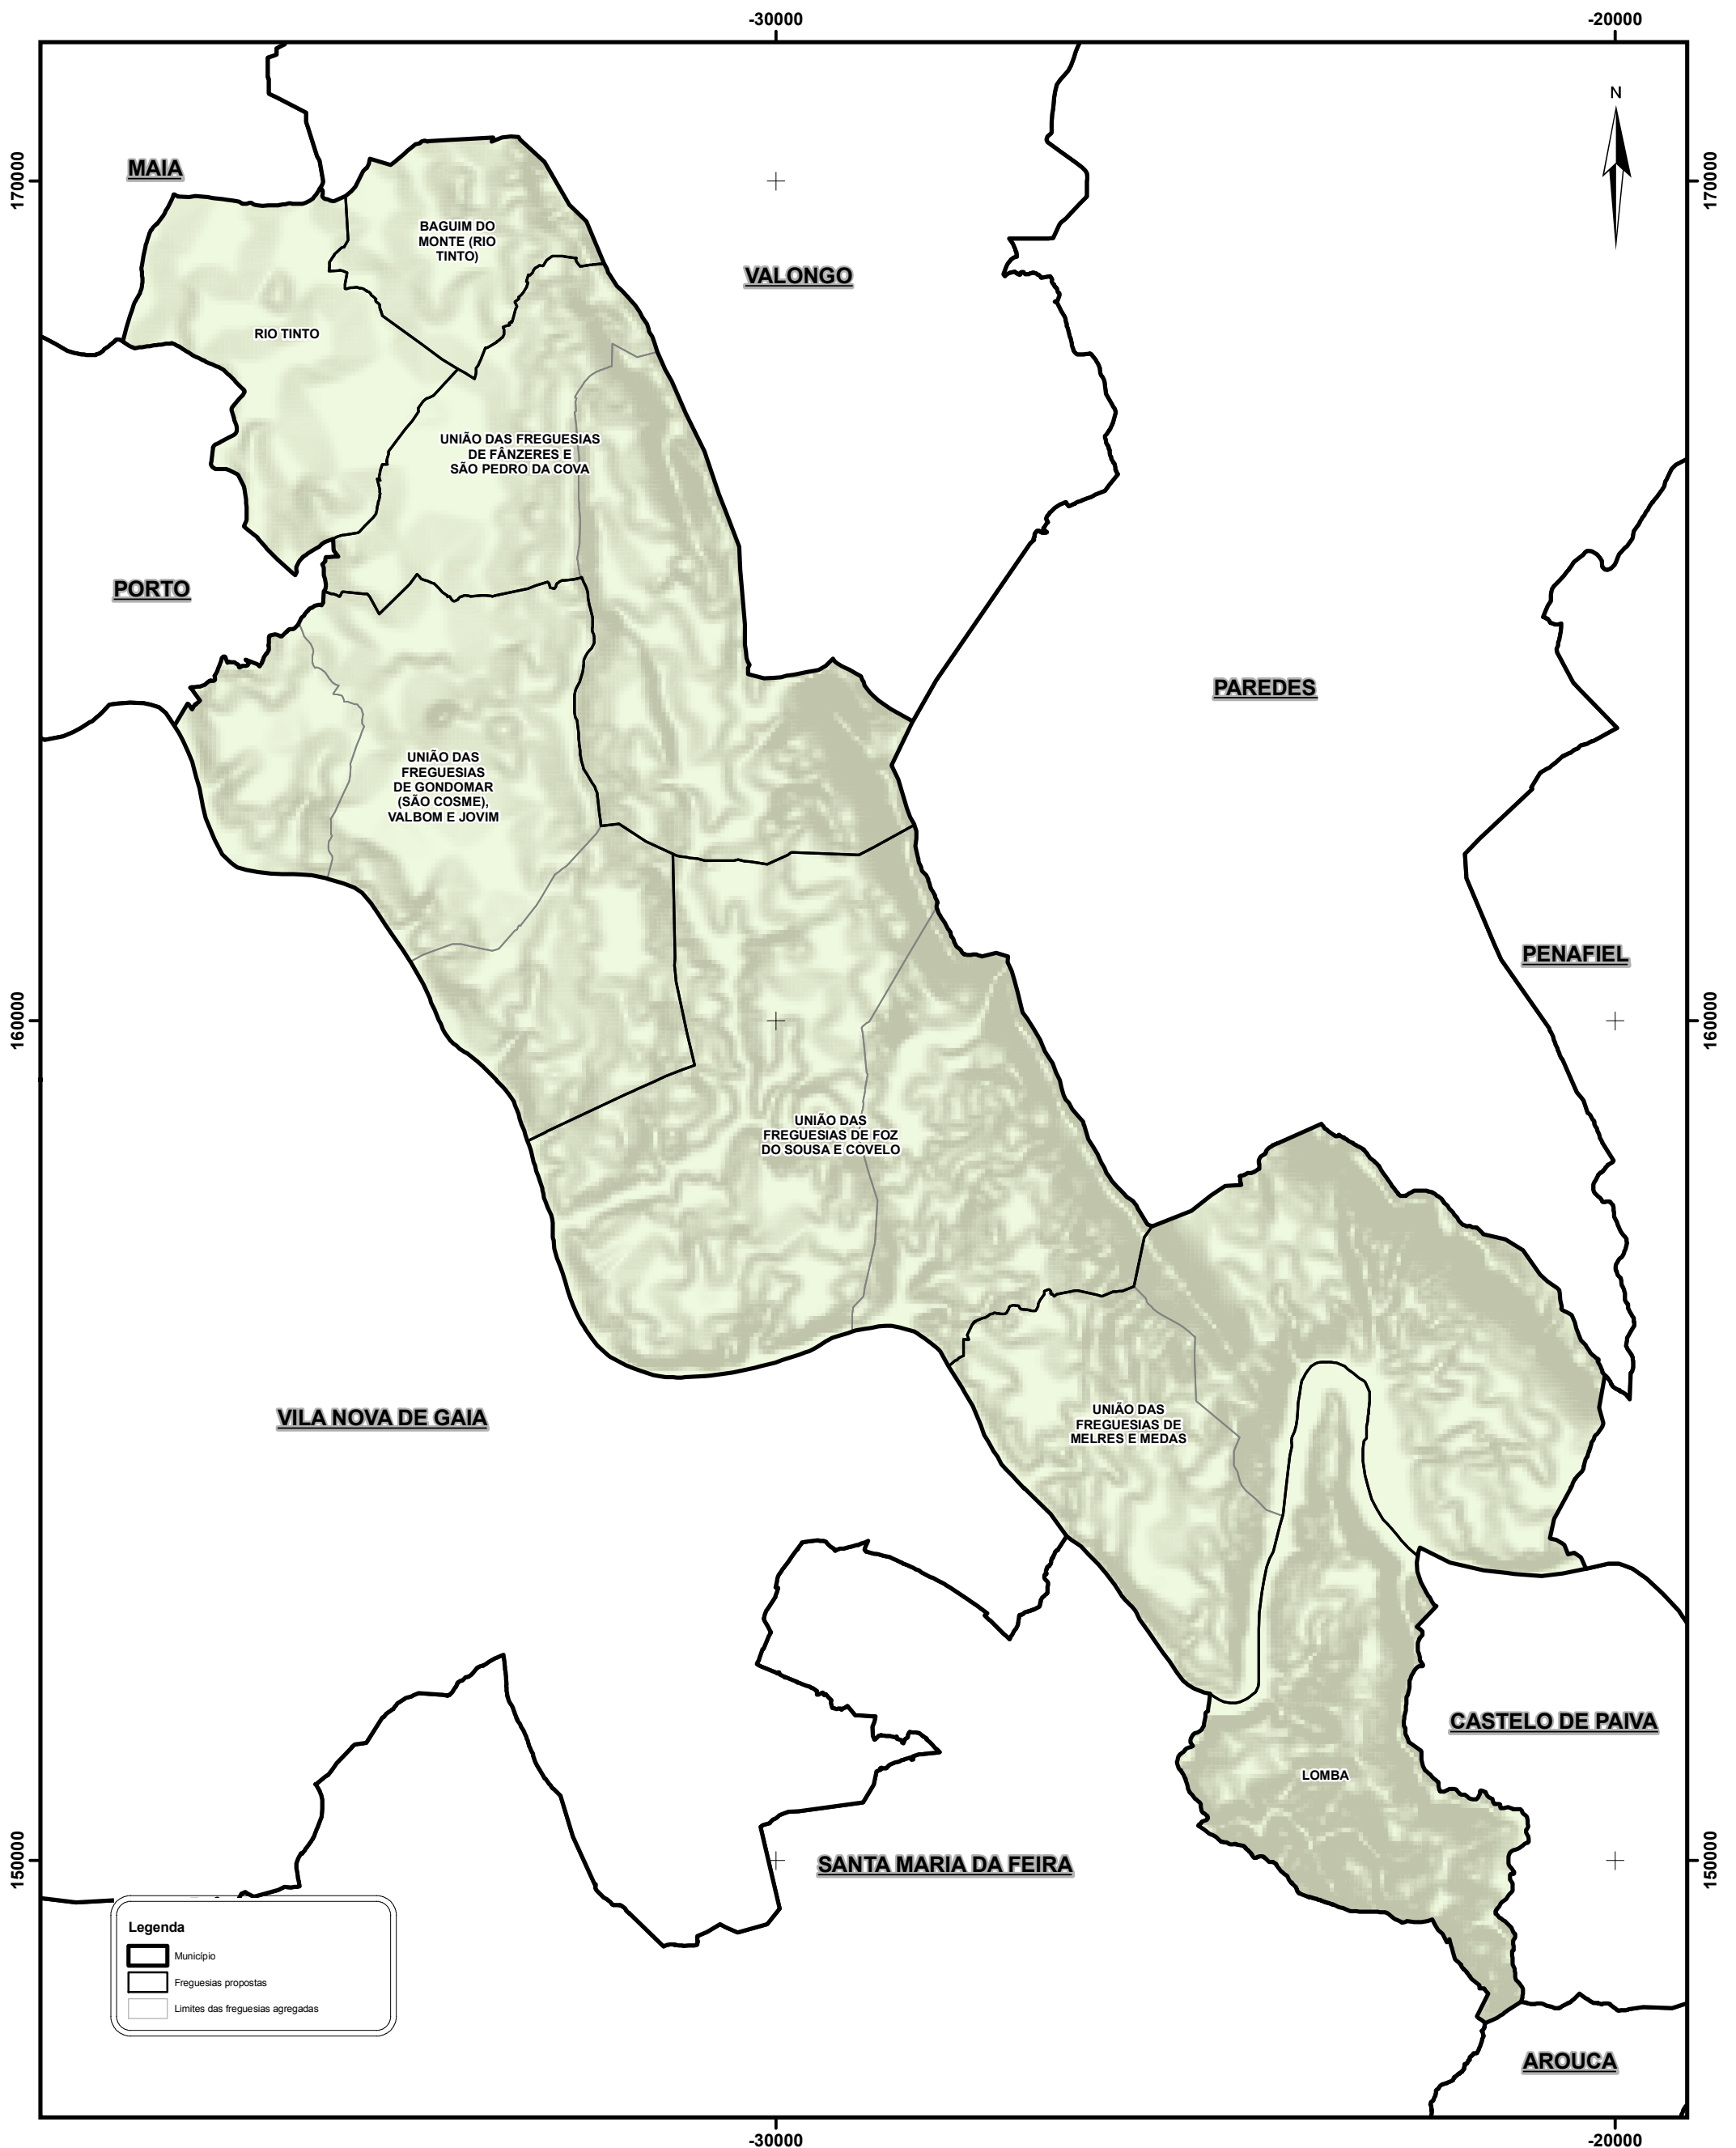

# PROPOSTA B

## REORGANIZAÇÃO ADMINISTRATIVA DAS FREGUESIAS SITUADAS NO TERRITÓRIO DO MUNICÍPIO DE GONDOMAR

Os limites administrativos, assim como a sua representação cartográfica, têm como fonte a Carta Administrativa Oficial de Portugal, na sua versão CAOP 2012.1, produzida pela Direção Geral do Território.