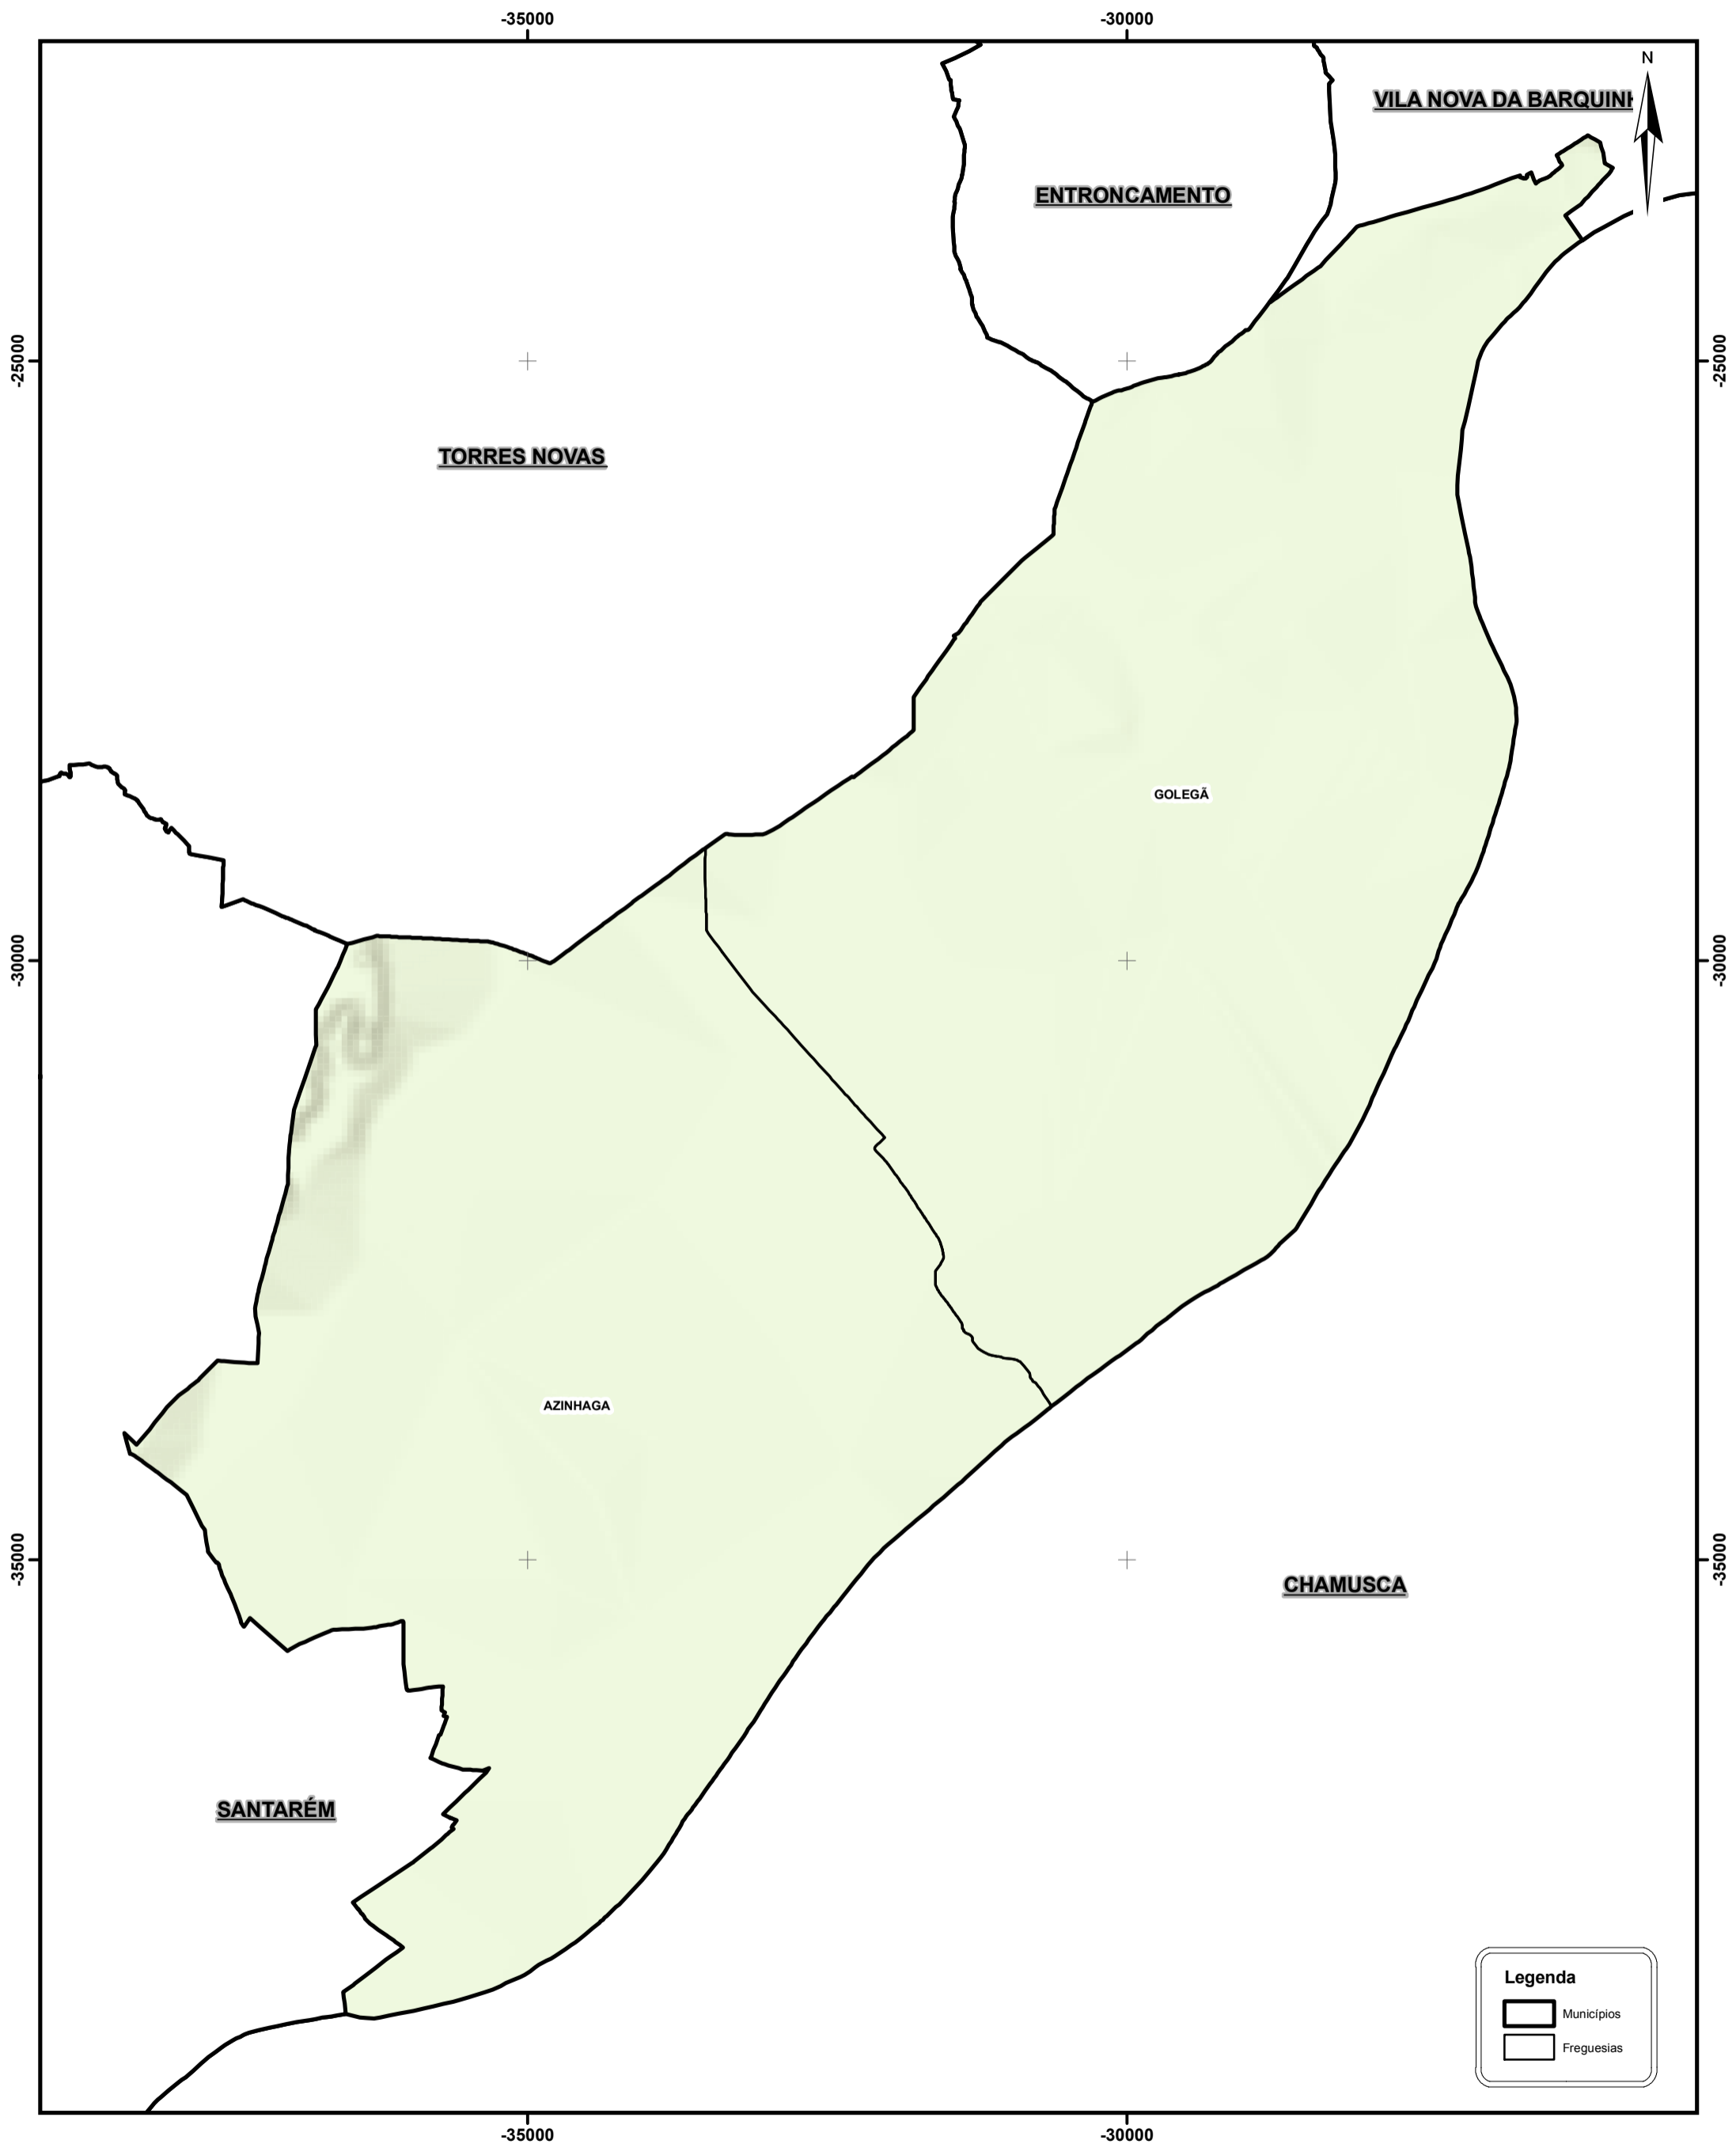

FREGUESIAS SITUADAS NO TERRITÓRIO DO MUNICÍPIO DE GOLEGÃ

Legenda

- Municípios
- Freguesias

PT - TM06/ETRS89 (European Terrestrial Reference System 1989)
Projeção Transversa de Mercator
Elipsoide GRS80

Os limites administrativos, assim como a sua representação cartográfica, têm como fonte a Carta Administrativa Oficial de Portugal, na sua versão CAOP 2012.1, produzida pela Direção Geral do Território.

Unidade Técnica para a Reorganização Administrativa do Território