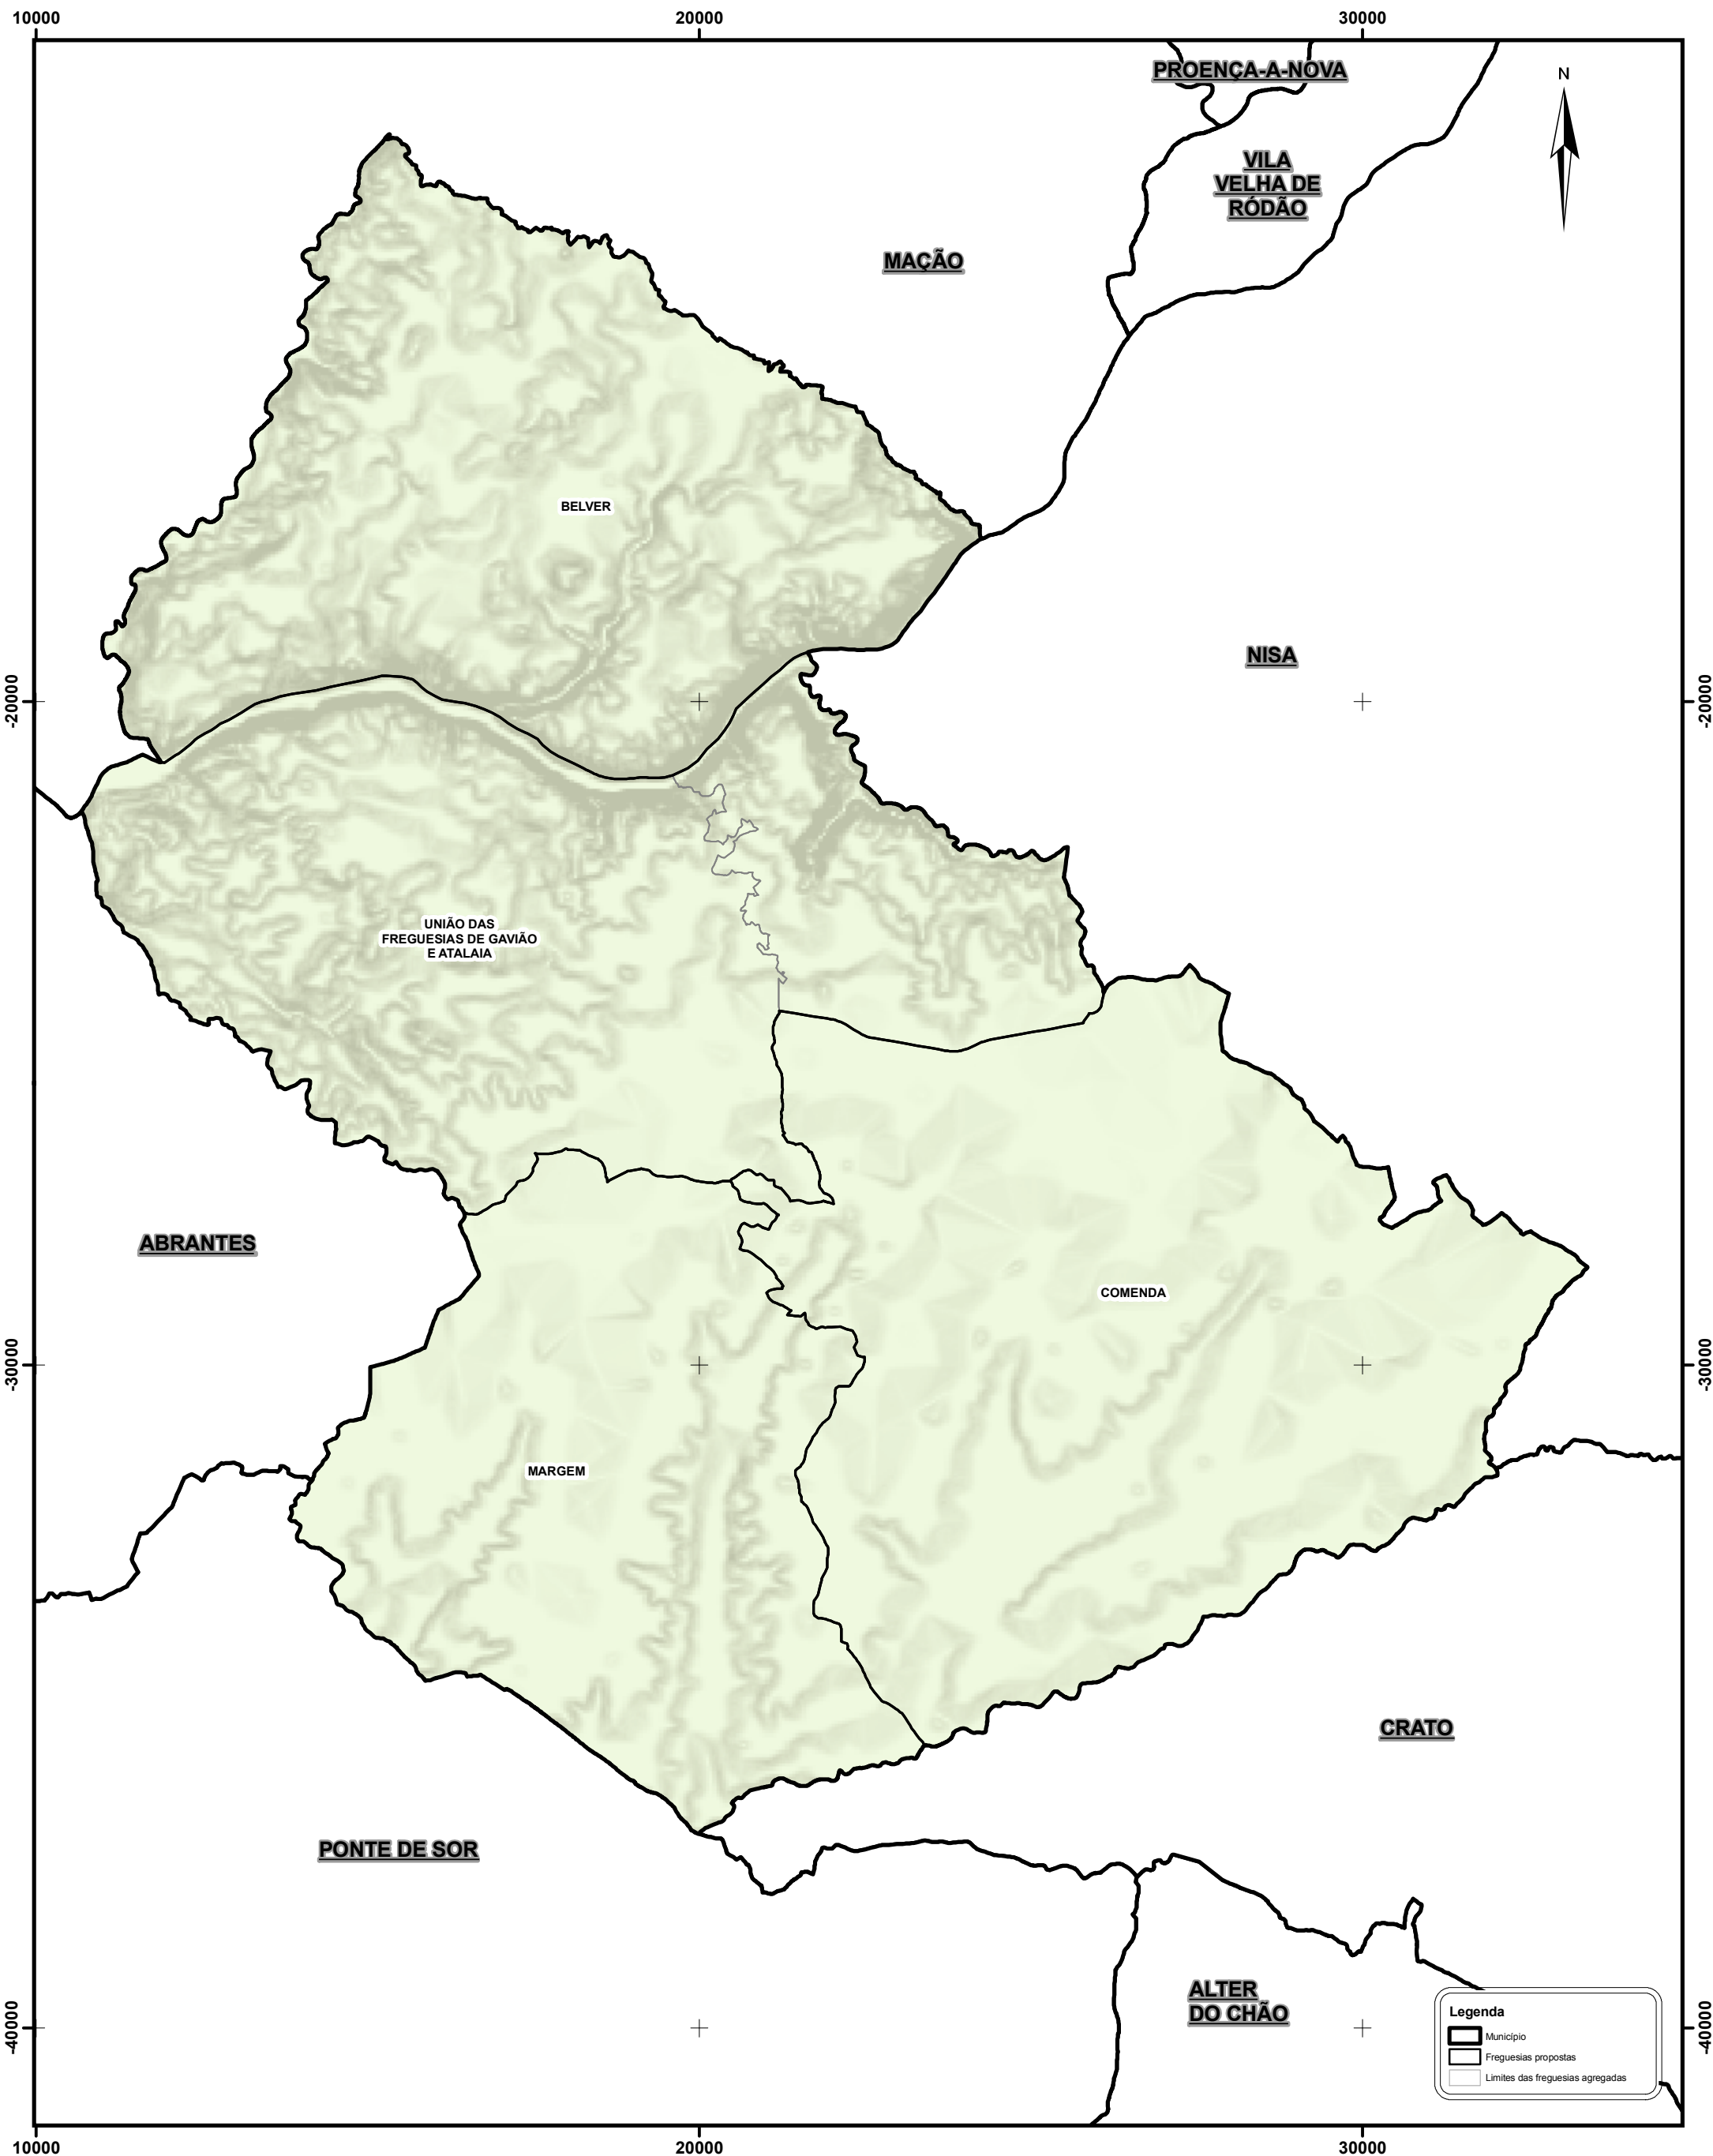

# PROPOSTA DE REORGANIZAÇÃO ADMINISTRATIVA DAS FREGUESIAS SITUADAS NO TERRITÓRIO DO MUNICÍPIO DO GAVIÃO

**Legenda**

- Município
- Freguesias propostas
- Limites das freguesias agregadas

0 1125 2250 4500 m

PT - TM06/ETRS89 (European Terrestrial Reference System 1989)  
 Projecção Transversa de Mercator  
 Elipsóide GRS80

Os limites administrativos, assim como a sua representação cartográfica, têm como fonte a Carta Administrativa Oficial de Portugal, na sua versão CAOP 2012.1, produzida pela Direção Geral do Território.

Unidade Técnica para a Reorganização Administrativa do Território