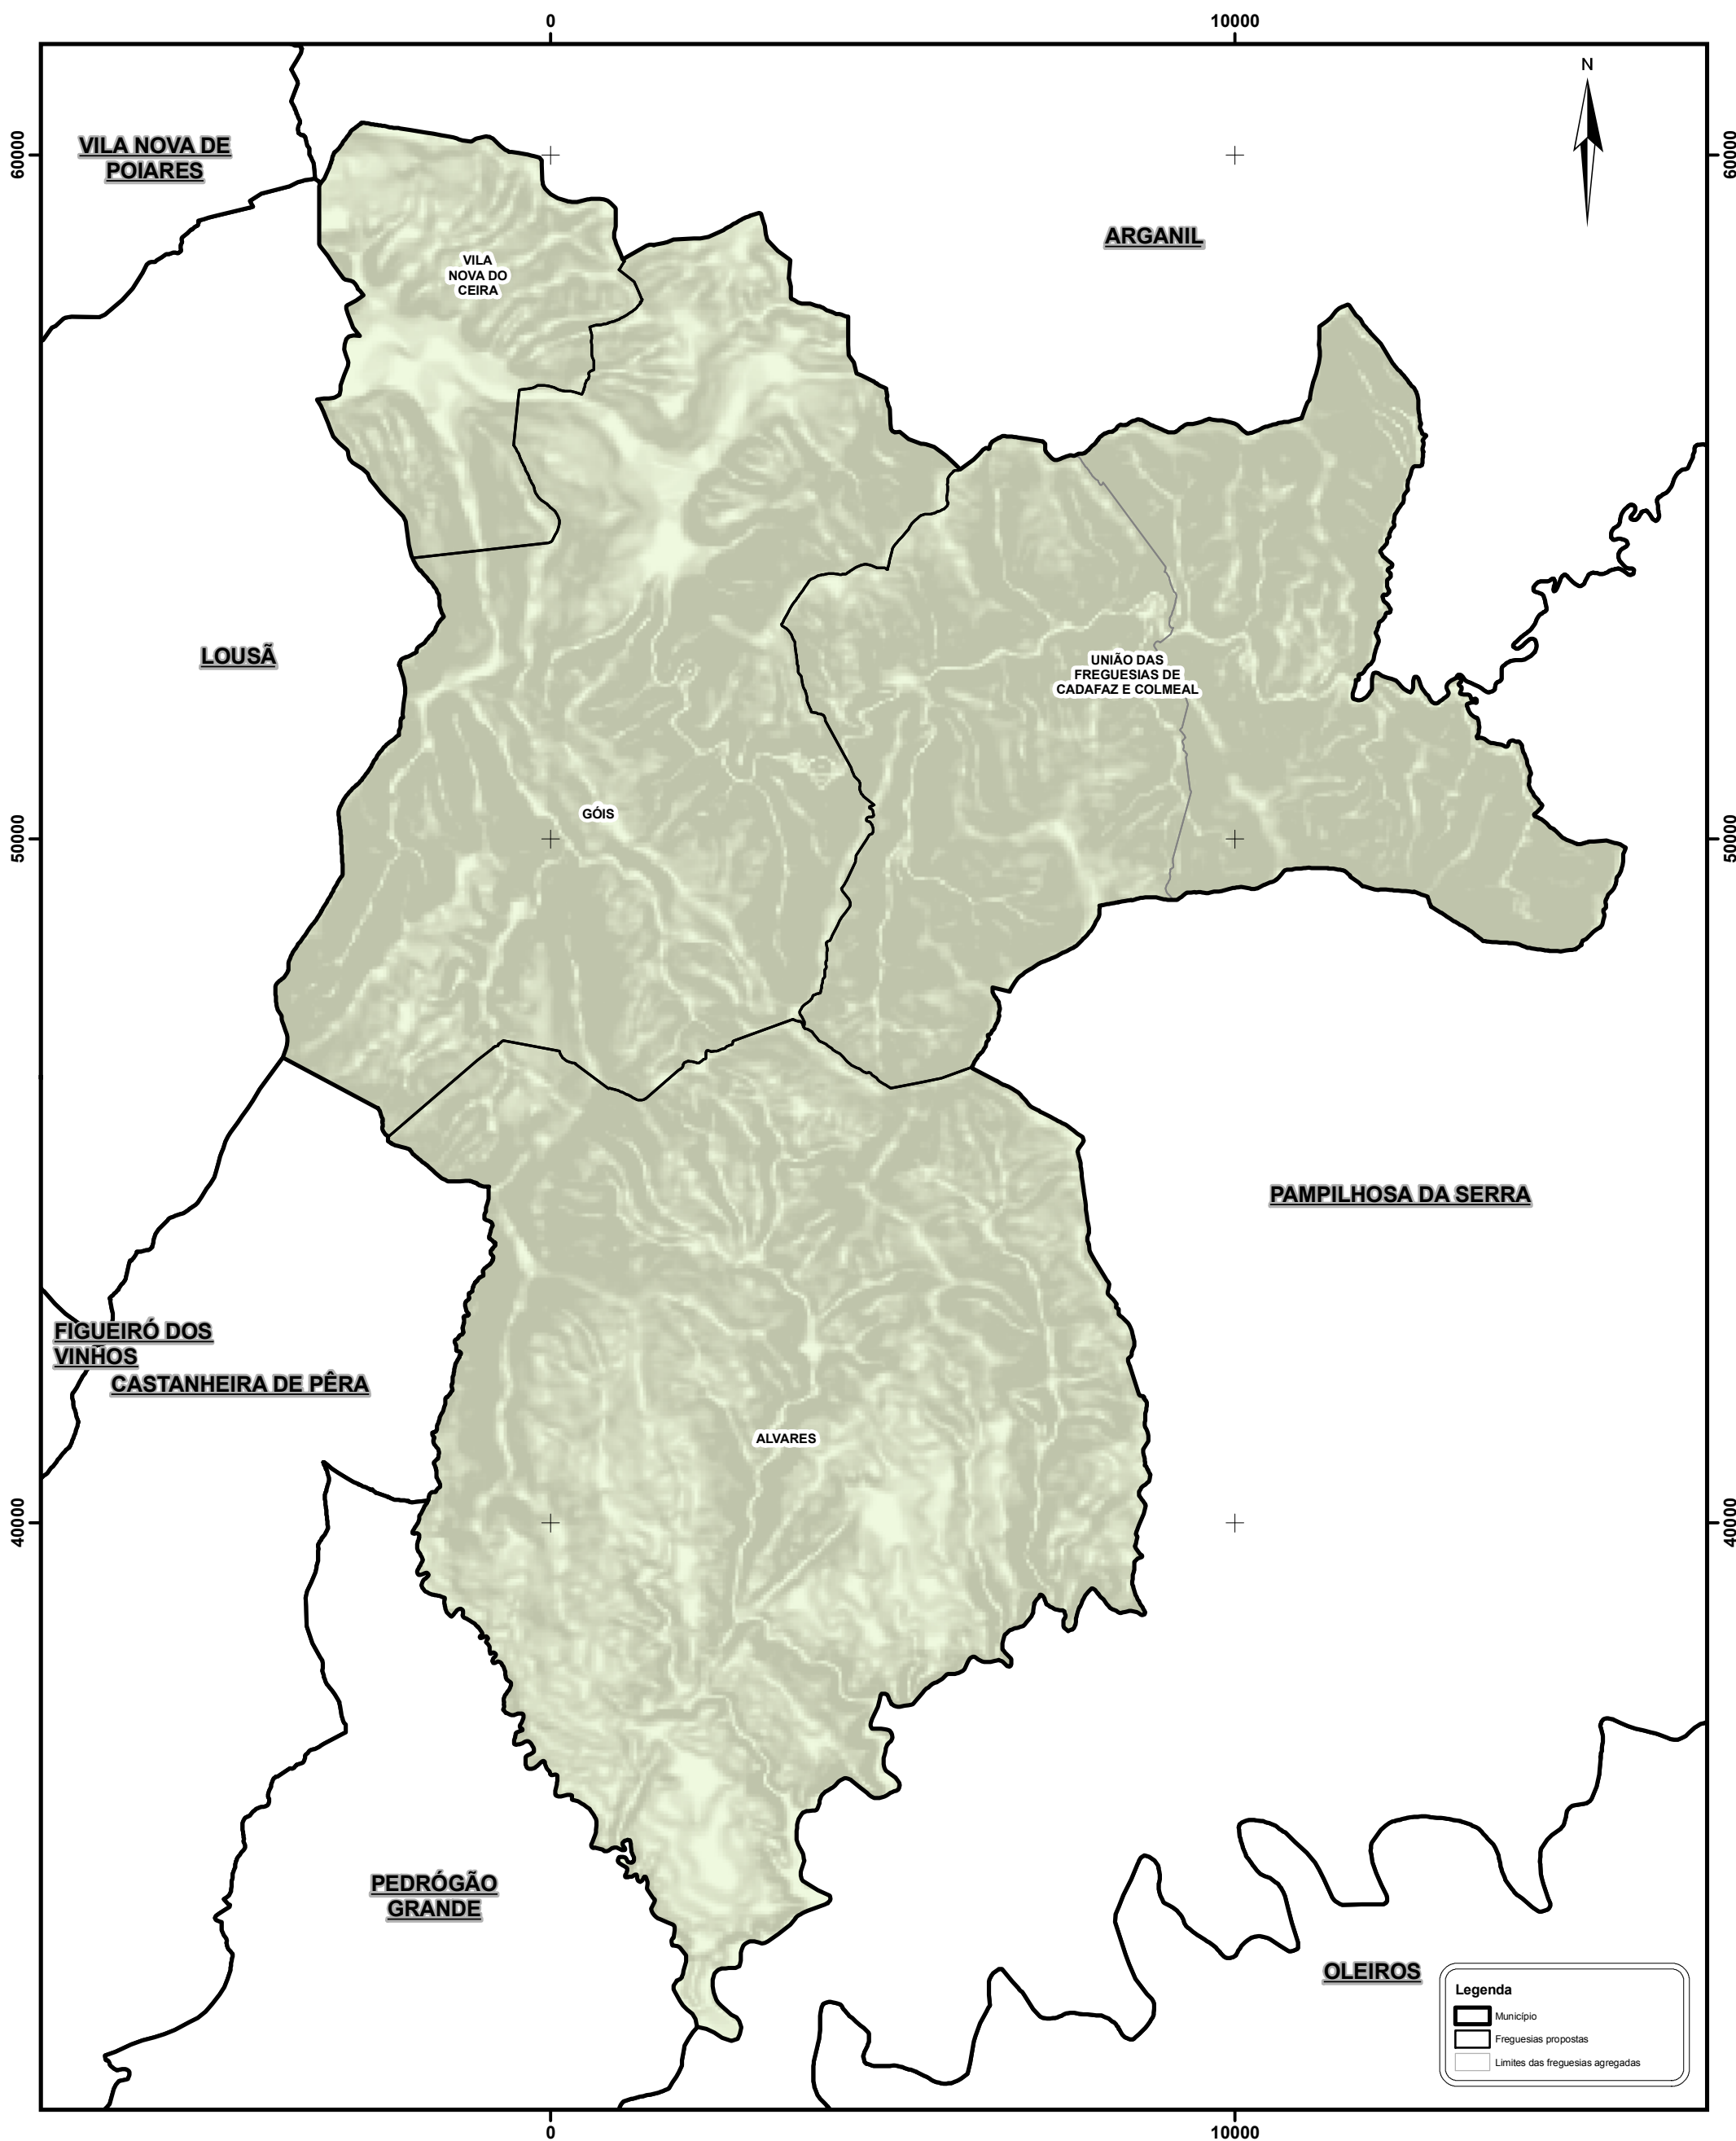

# PROPOSTA DE REORGANIZAÇÃO ADMINISTRATIVA DAS FREGUESIAS SITUADAS NO TERRITÓRIO DO MUNICÍPIO DE GOIS

PT - TM06/ETRS89 (European Terrestrial Reference System 1989)  
 Projecção Transversa de Mercator  
 Elipsóide GRS80

Os limites administrativos, assim como a sua representação cartográfica, têm como fonte a Carta Administrativa Oficial de Portugal, na sua versão CAOP 2012.1, produzida pela Direção Geral do Território.