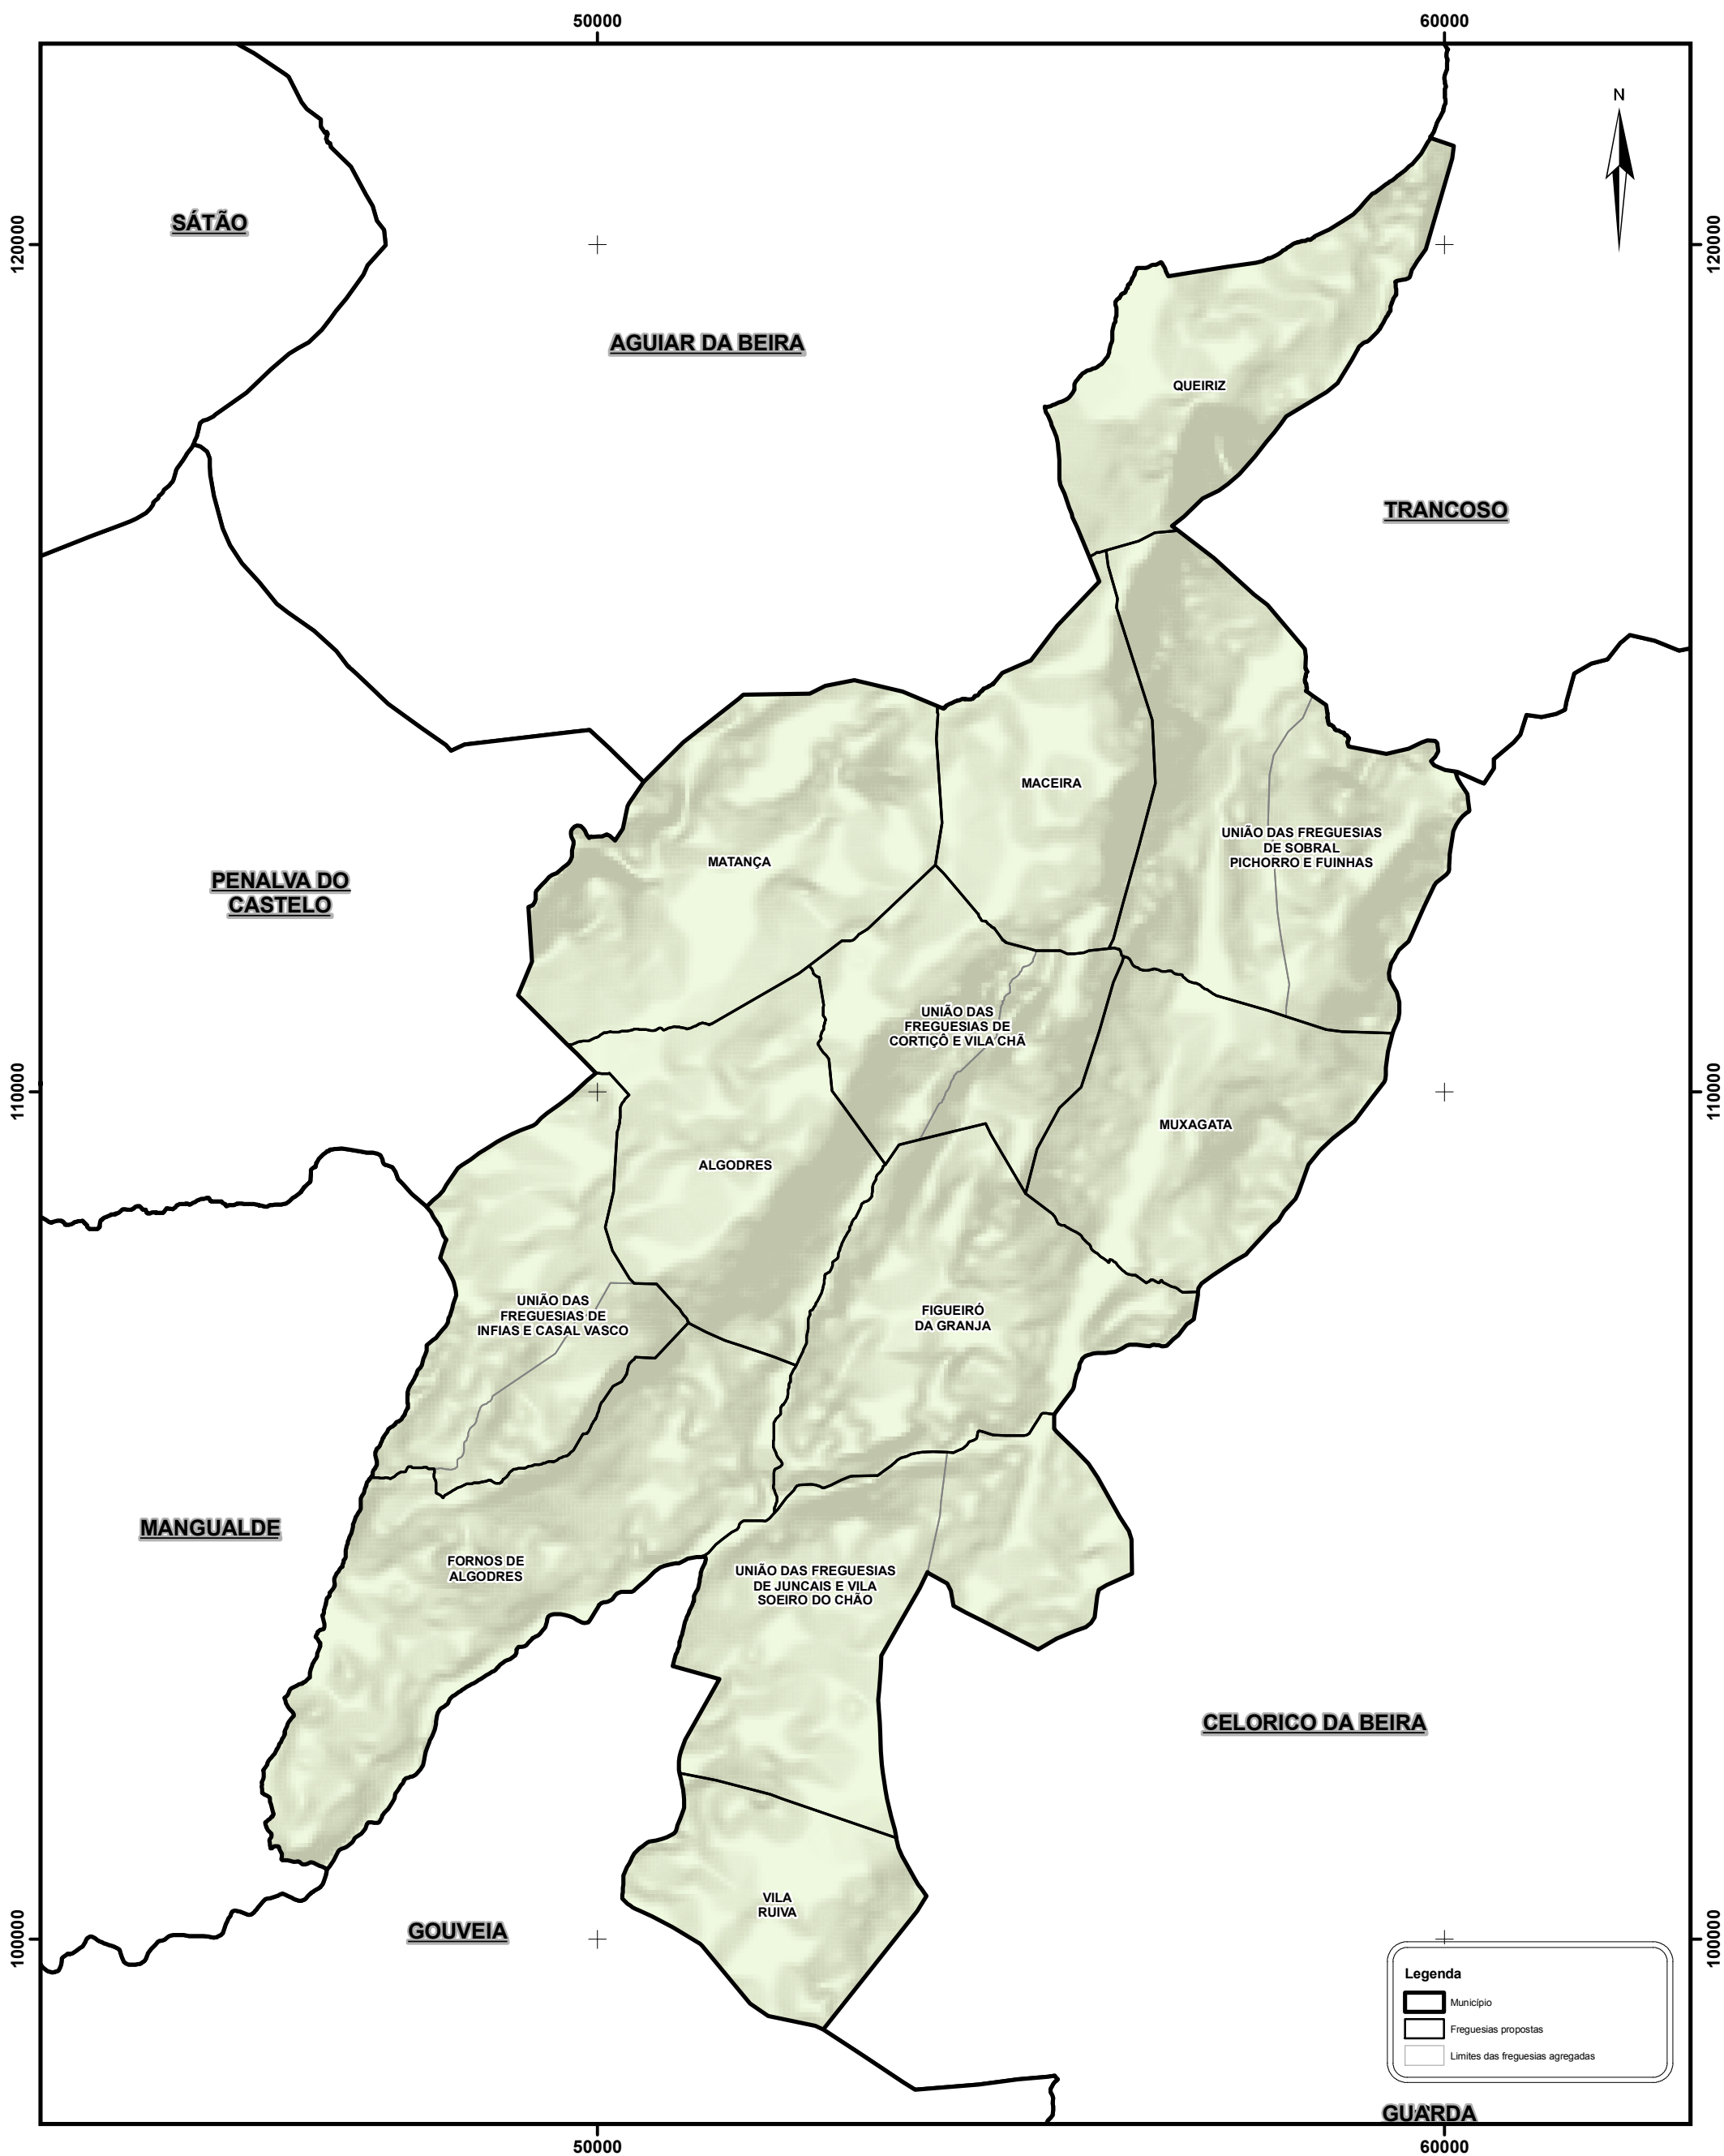

PROJETO DE REORGANIZAÇÃO ADMINISTRATIVA DAS FREGUESIAS SITUADAS NO TERRITÓRIO DO MUNICÍPIO DE FORNOS DE ALGODRES

PT - TM06/ETRS89 (European Terrestrial Reference System 1989)
Projecção Transversa de Mercator
Elipsóide GRS80

Os limites administrativos, assim como a sua representação cartográfica, têm como fonte a Carta Administrativa Oficial de Portugal, na sua versão CAOP 2012.1, produzida pela Direção Geral do Território.