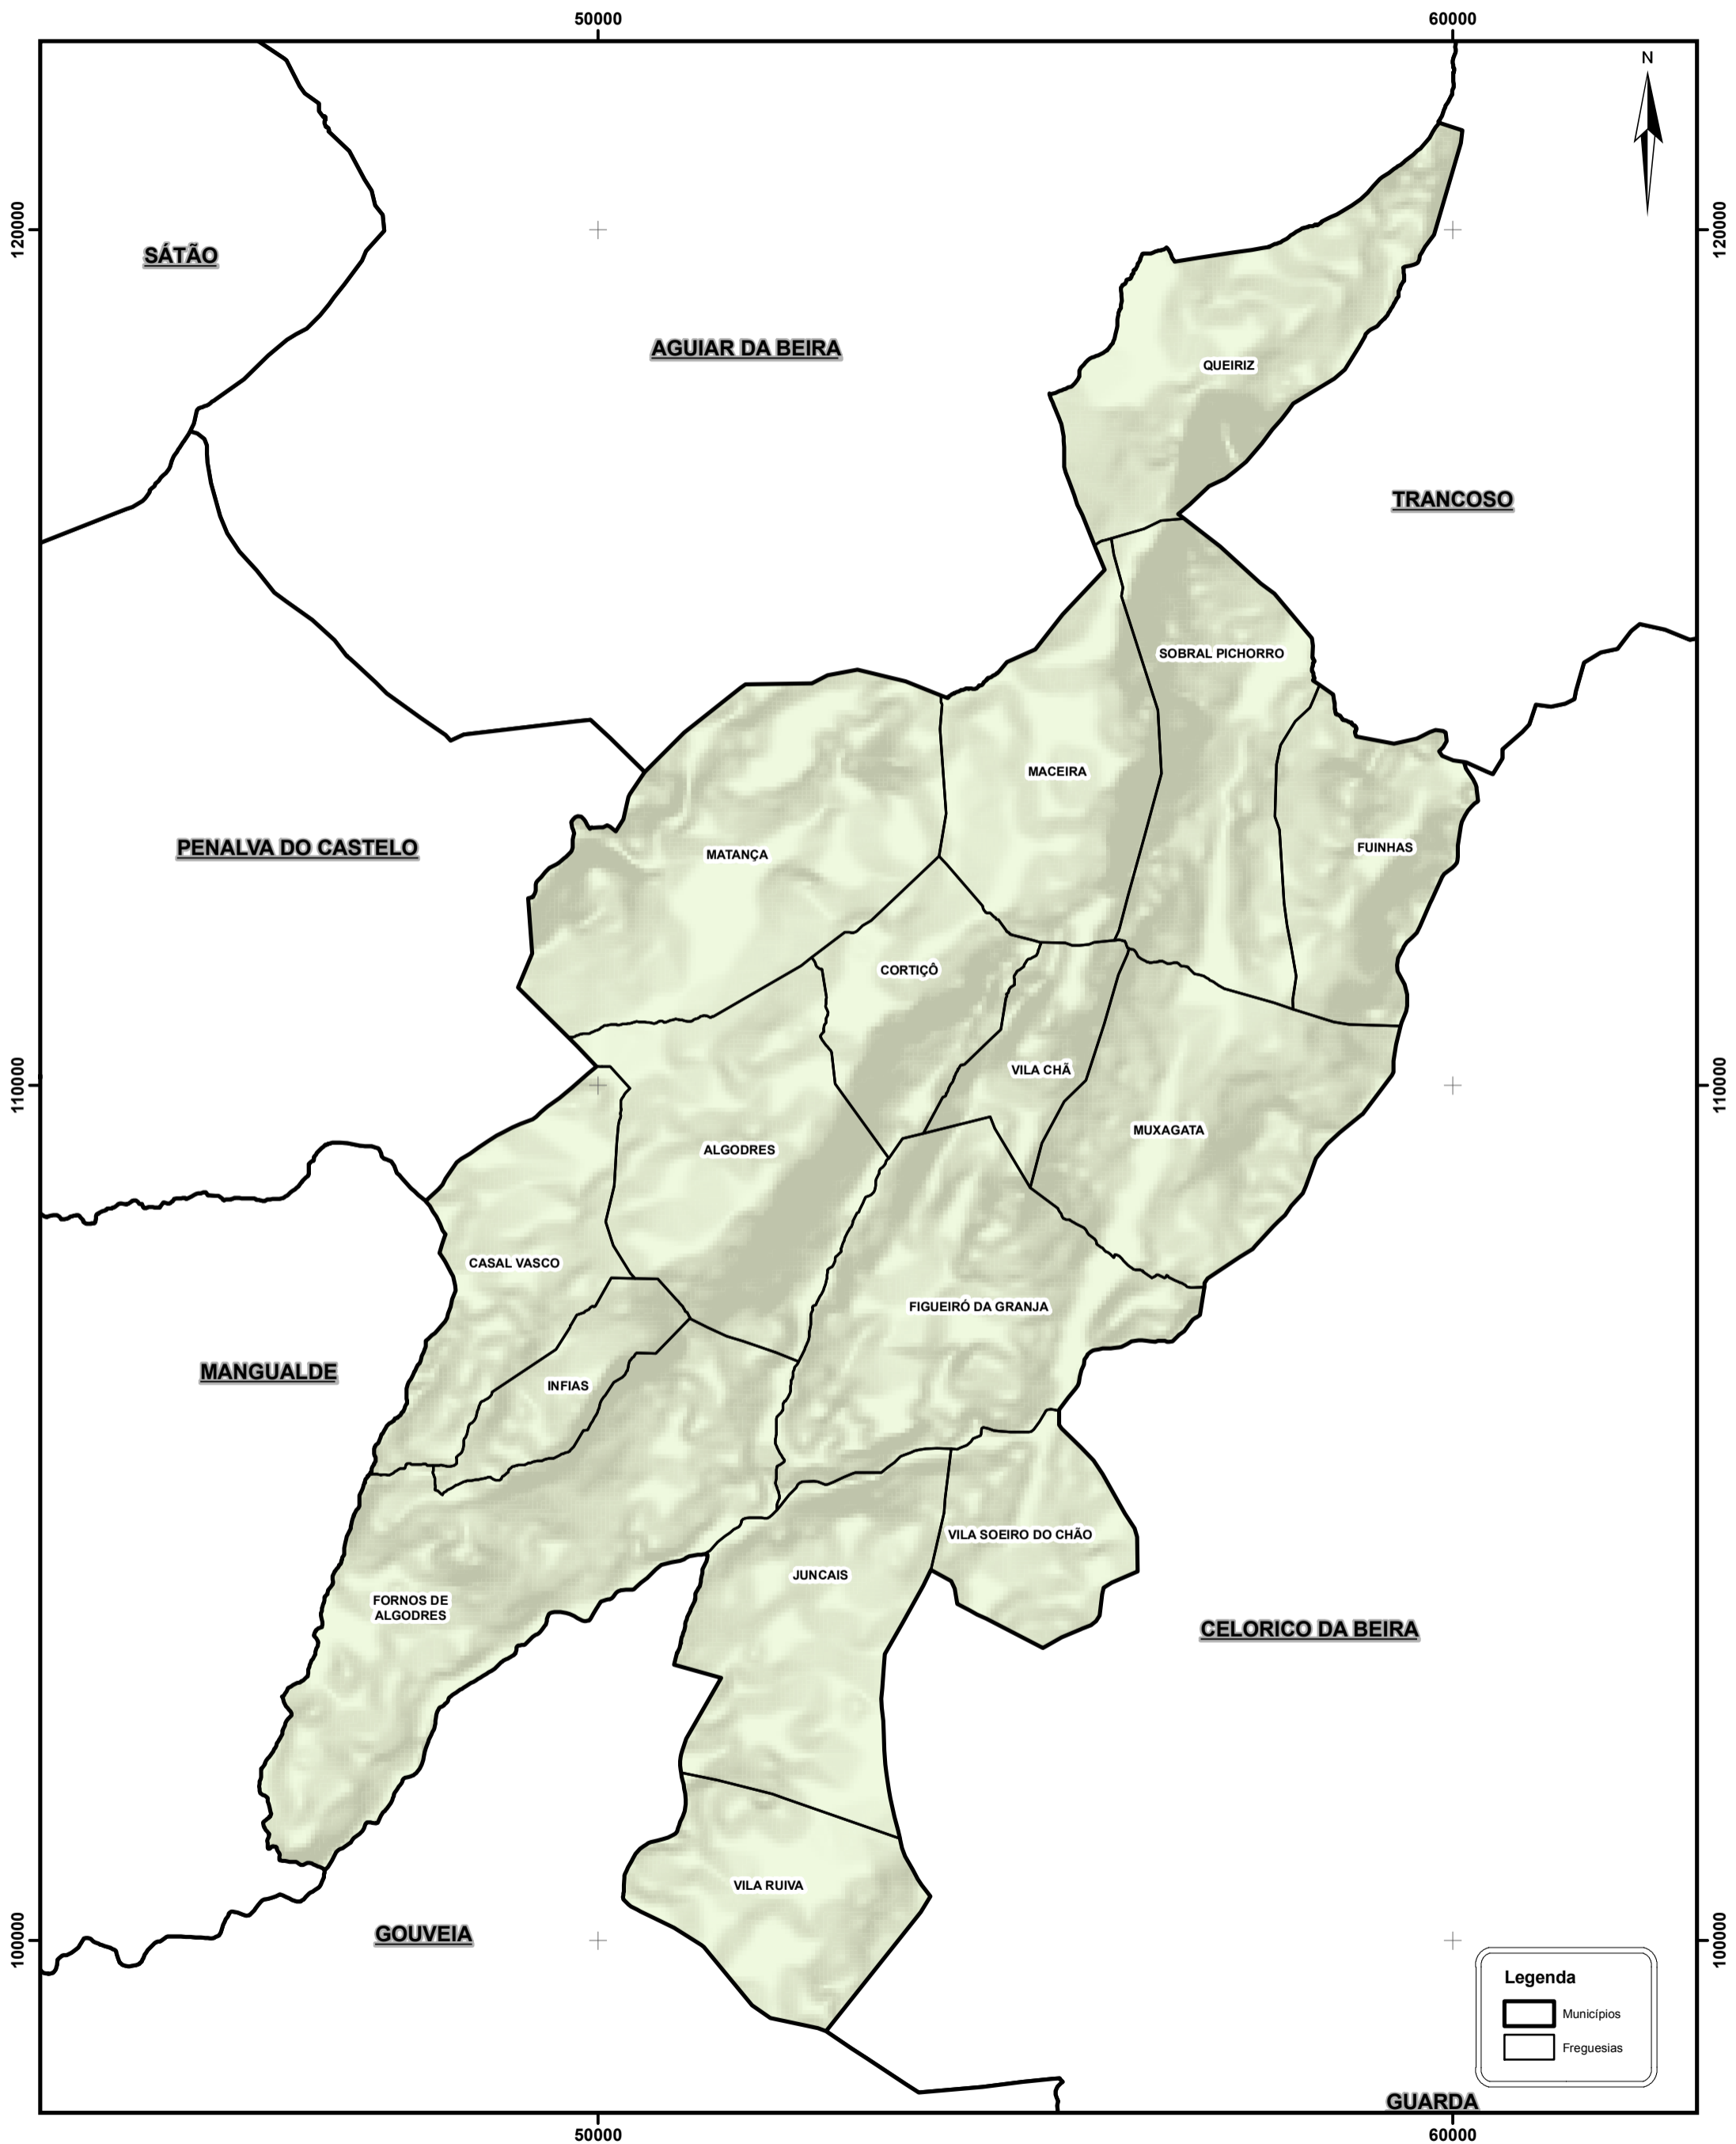

# FREGUESIAS SITUADAS NO TERRITÓRIO DO MUNICÍPIO DE FORNOS DE ALGODRES

PT - TM06/ETRS89 (European Terrestrial Reference System 1989)  
Projeção Transversa de Mercator  
Elipsoide GRS80

Os limites administrativos, assim como a sua representação cartográfica, têm como fonte a Carta Administrativa Oficial de Portugal, na sua versão CAOP 2012.1, produzida pela Direção Geral do Território.