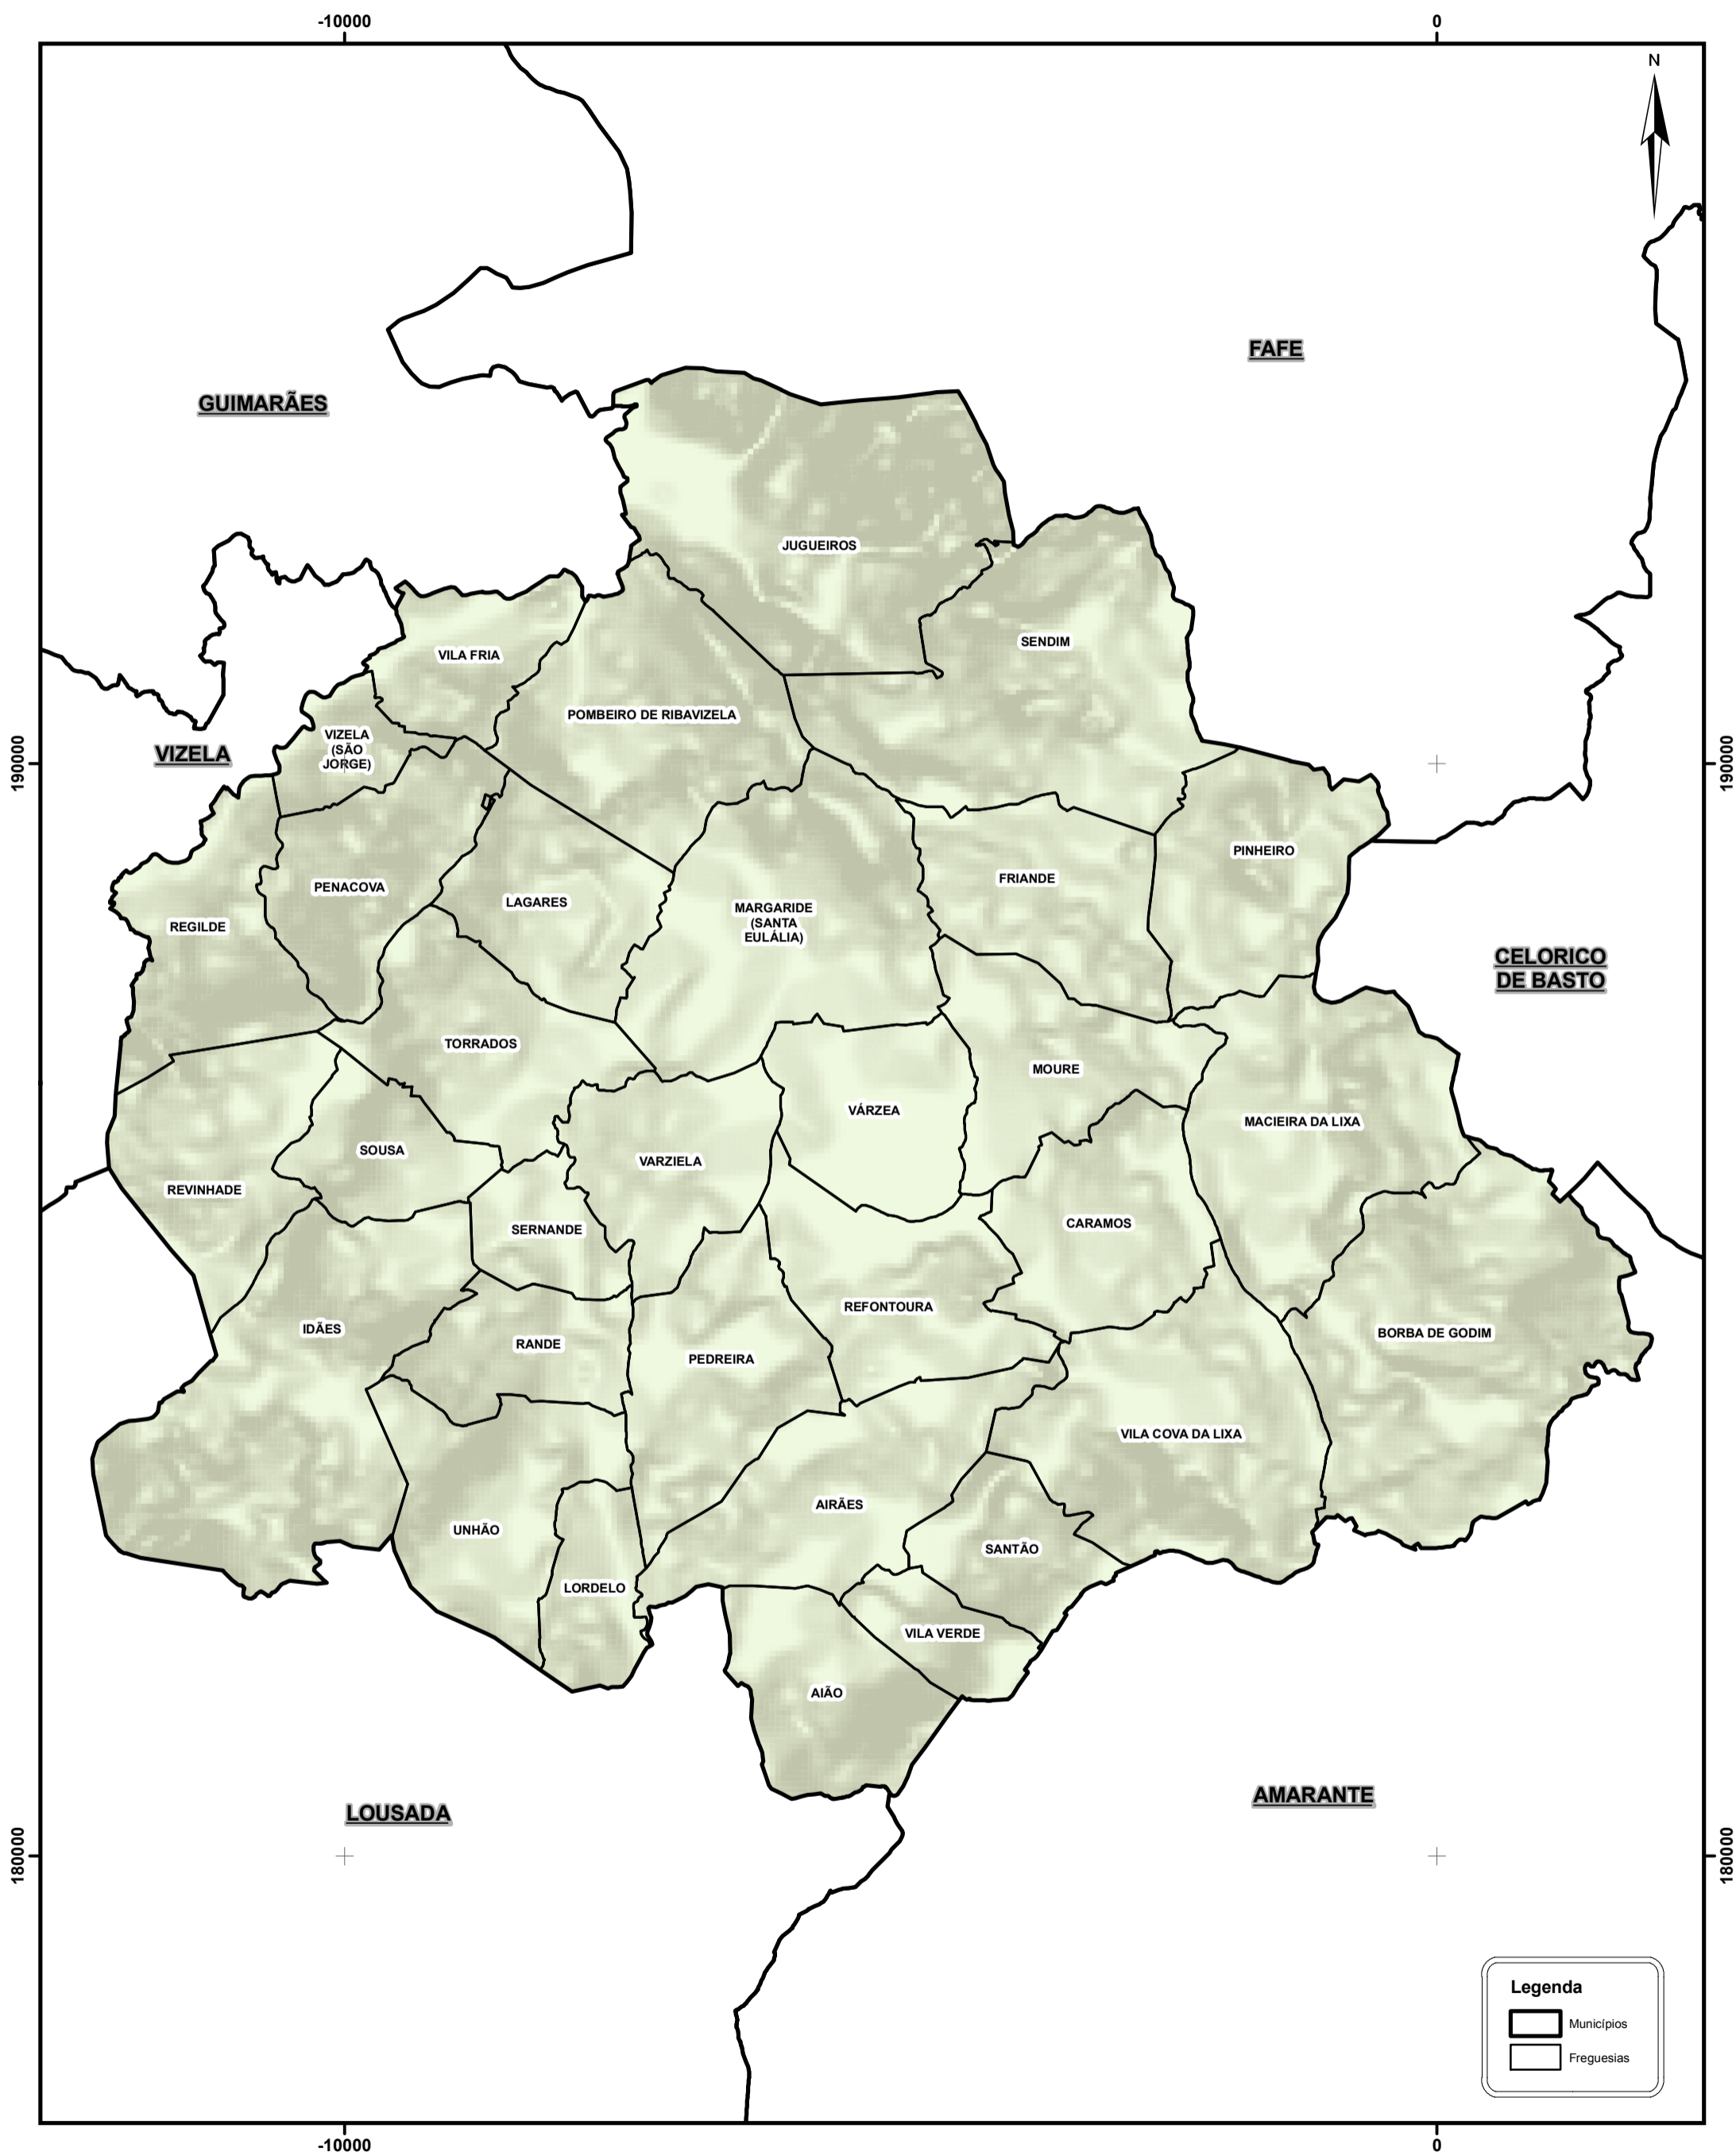

# FREGUESIAS SITUADAS NO TERRITÓRIO DO MUNICÍPIO DE FELGUEIRAS

**Legenda**

- Municípios
- Freguesias

Os limites administrativos, assim como a sua representação cartográfica, têm como fonte a Carta Administrativa Oficial de Portugal, na sua versão CAOP 2012.1, produzida pela Direção Geral do Território.

Unidade Técnica para a Reorganização Administrativa do Território

PT - TM06/ETRS89 (European Terrestrial Reference System 1989)  
Projecção Transversa de Mercator  
Elipsoide GRS80