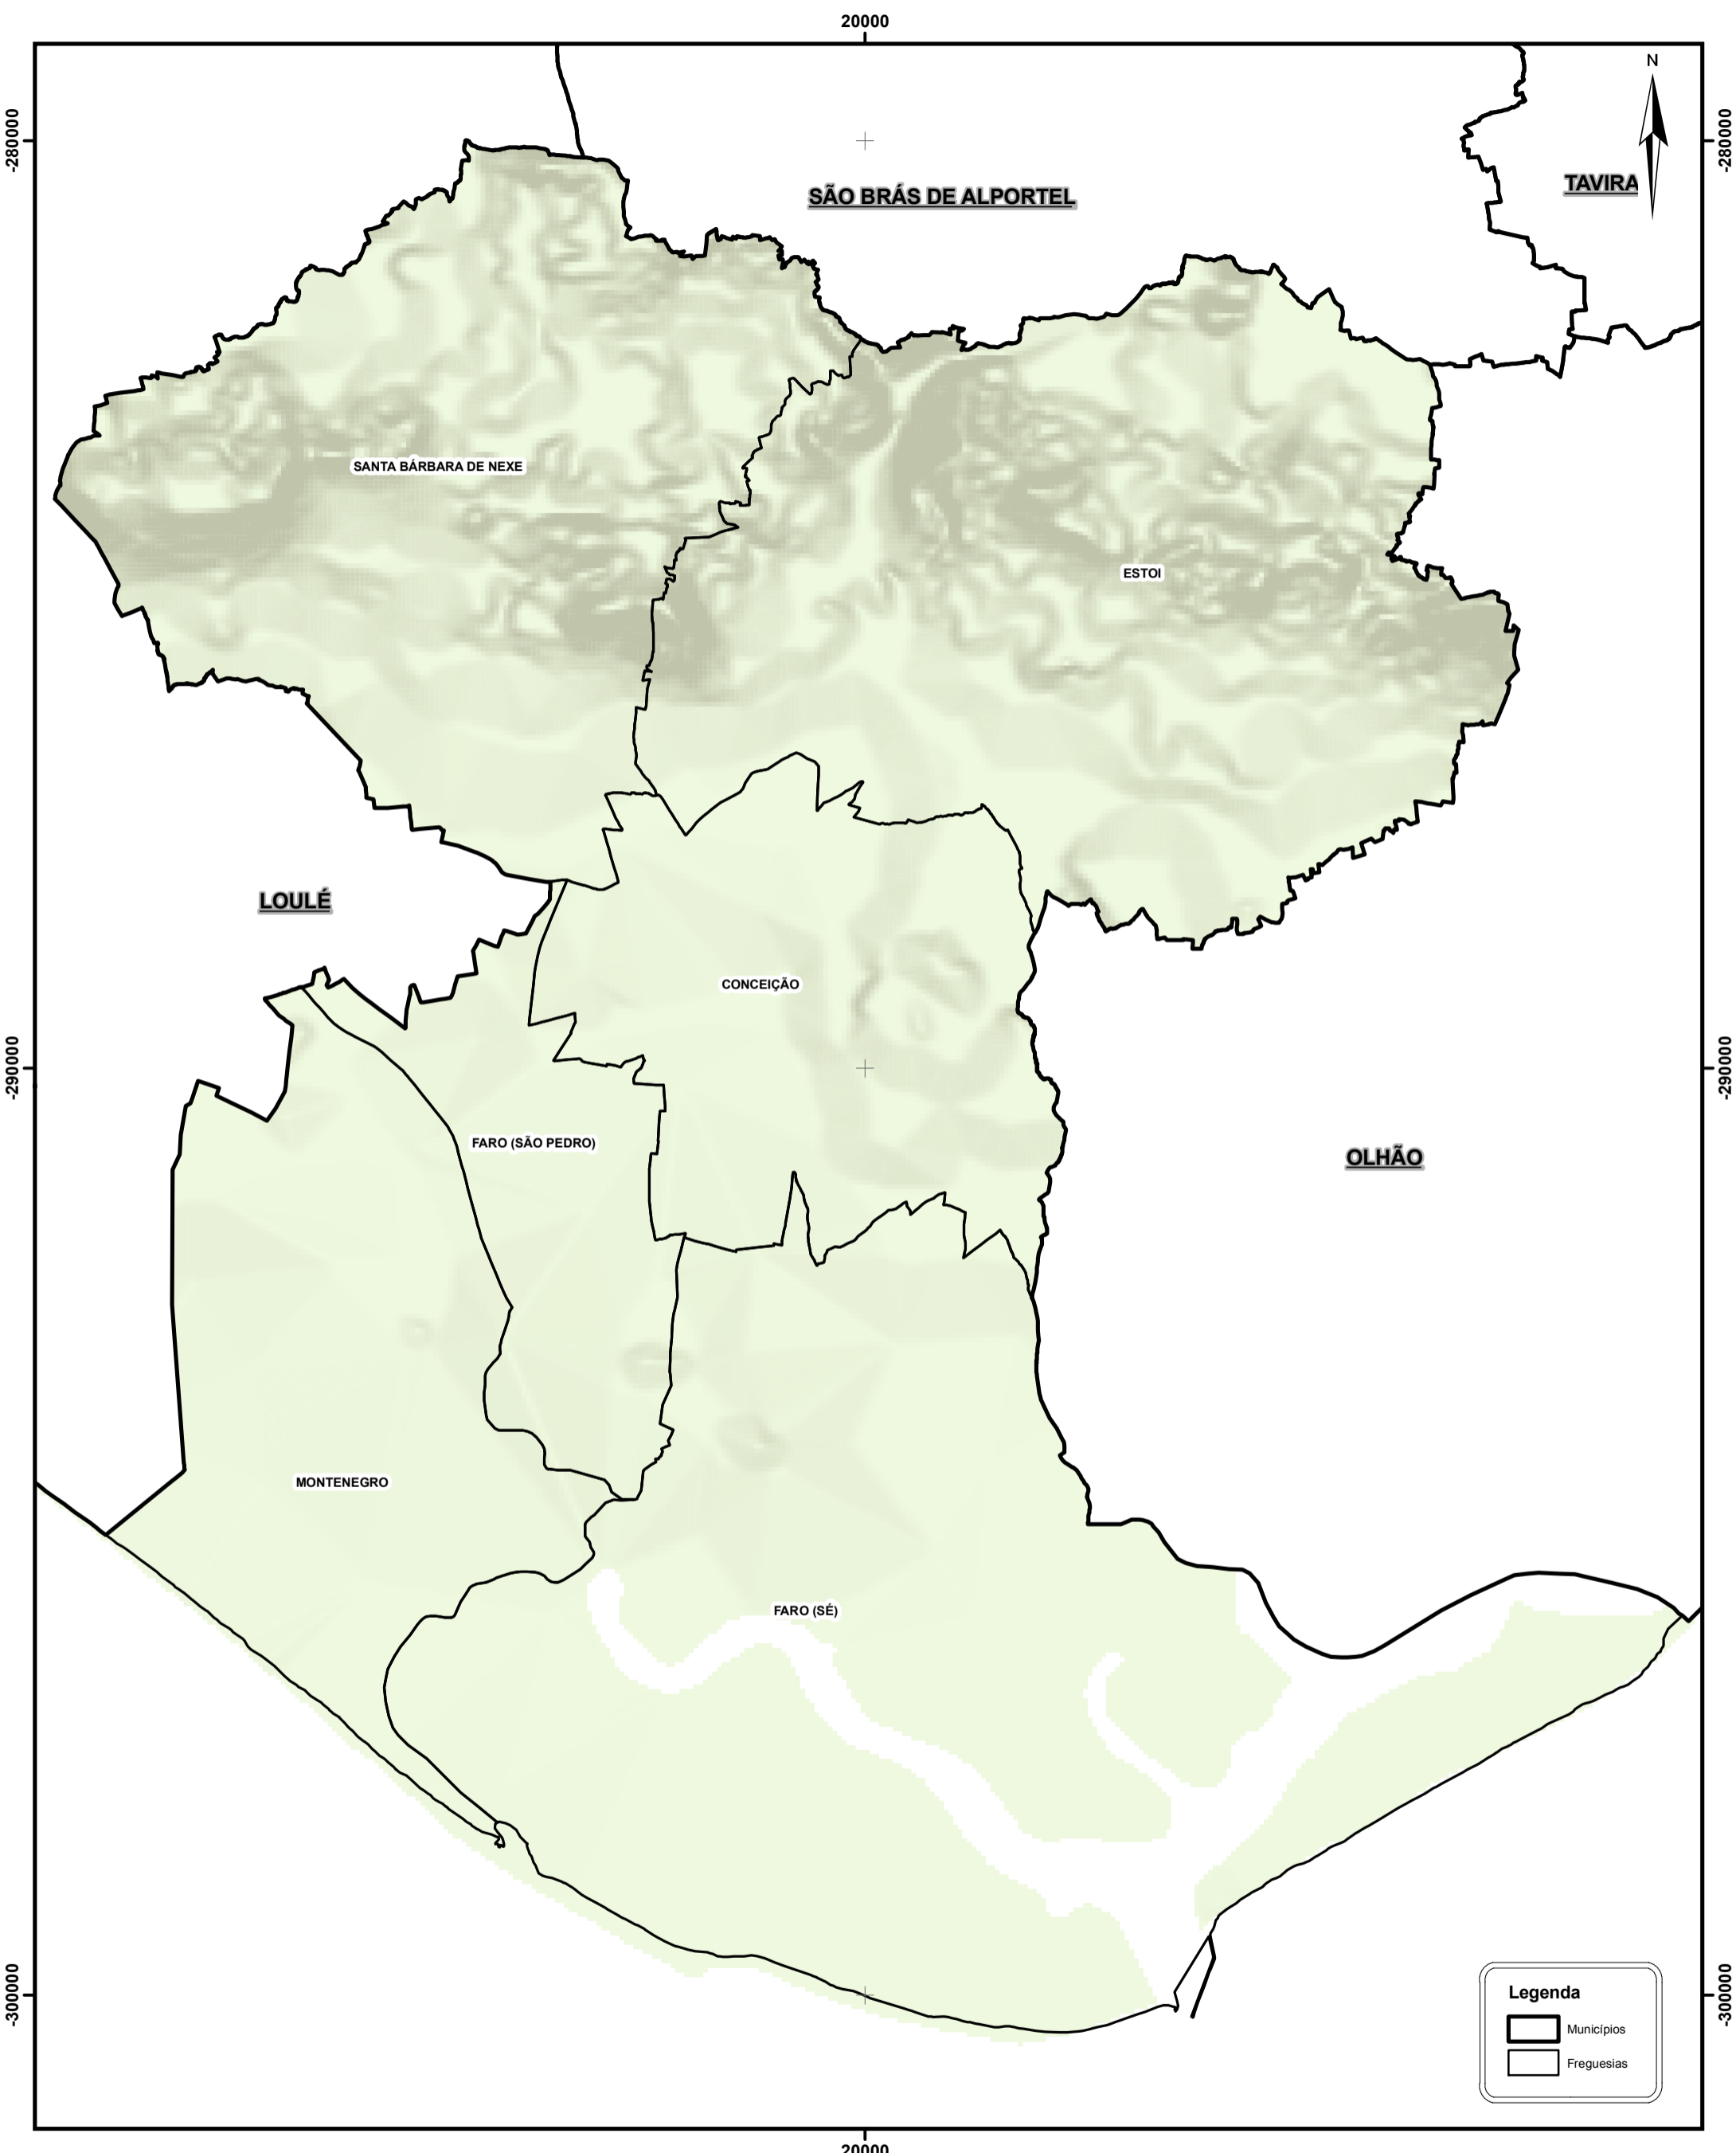

# FREGUESIAS SITUADAS NO TERRITÓRIO DO MUNICÍPIO DE FARO

Os limites administrativos, assim como a sua representação cartográfica, têm como fonte a Carta Administrativa Oficial de Portugal, na sua versão CAOP 2012.1, produzida pela Direção Geral do Território.