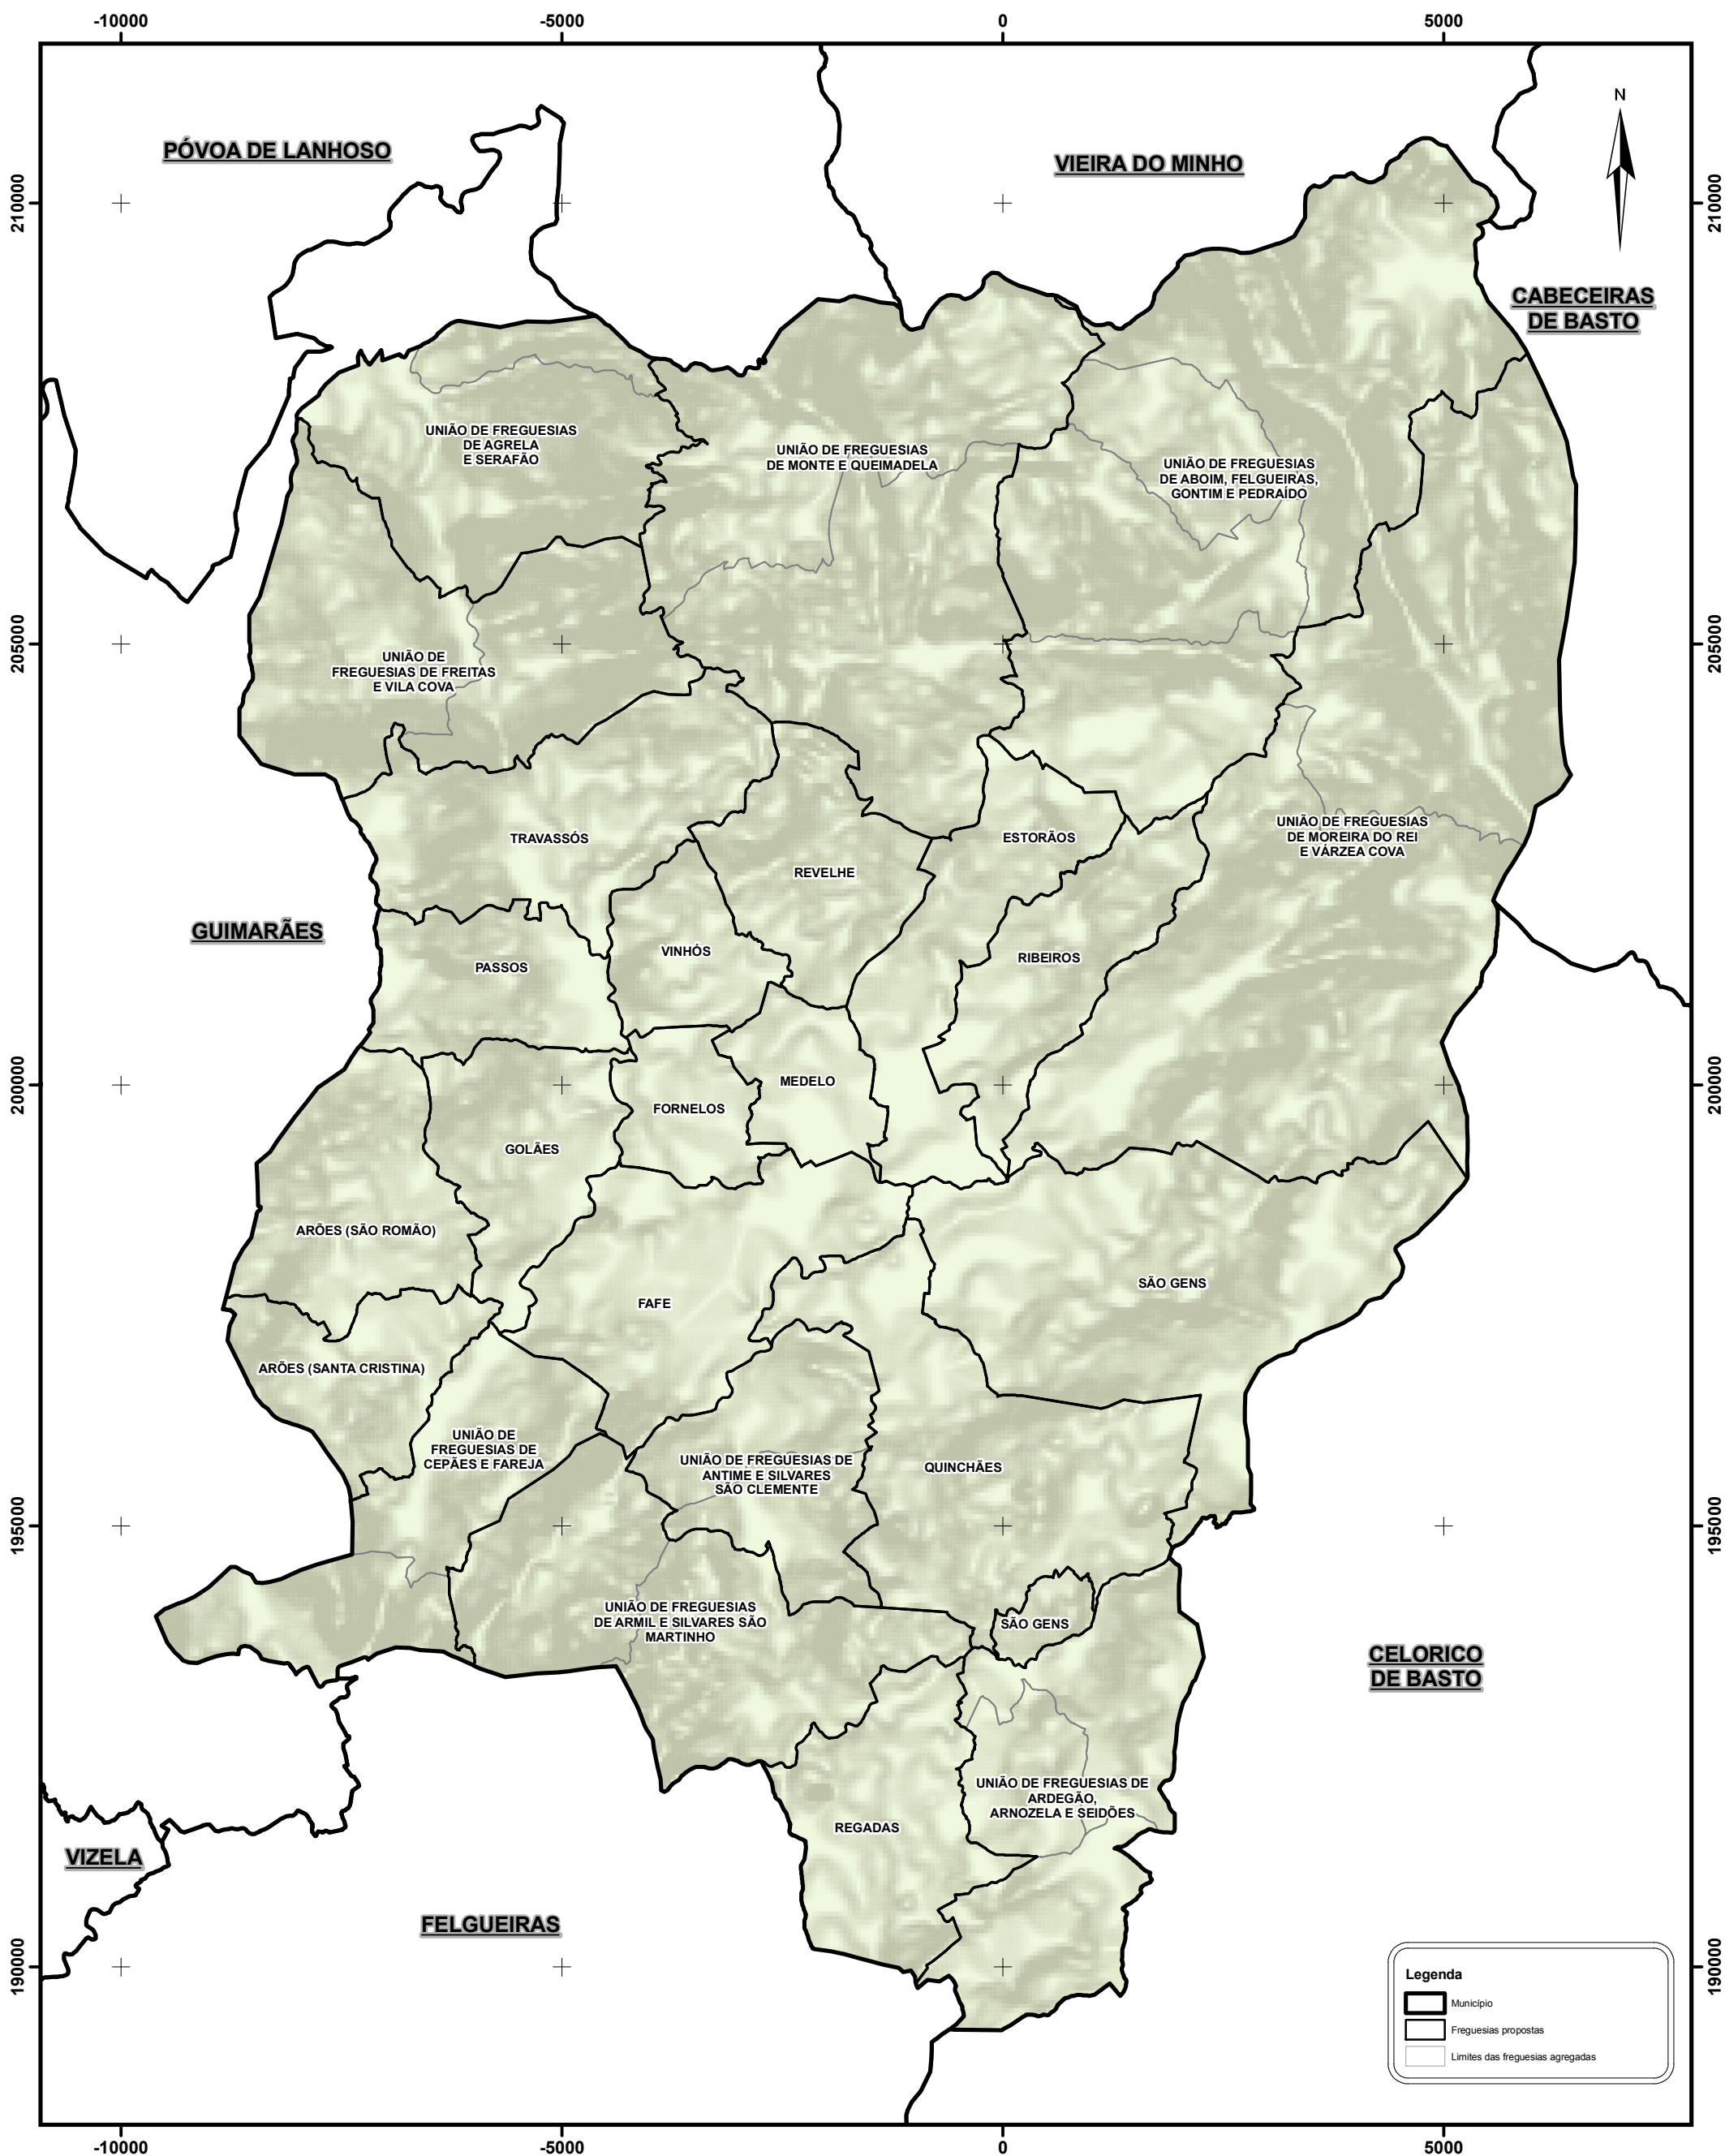

PRONÚNCIA DA ASSEMBLEIA MUNICIPAL

PROPOSTA DE REORGANIZAÇÃO ADMINISTRATIVA DAS FREGUESIAS SITUADAS NO TERRITÓRIO DO MUNICÍPIO DE FAFE

Legenda

- Município
- Freguesias propostas
- Limites das freguesias agregadas

PT - TM06/ETRS89 (European Terrestrial Reference System 1989)
 Projecção Transversa de Mercator
 Elipsóide GRS80

Unidade Técnica para a Reorganização Administrativa do Território