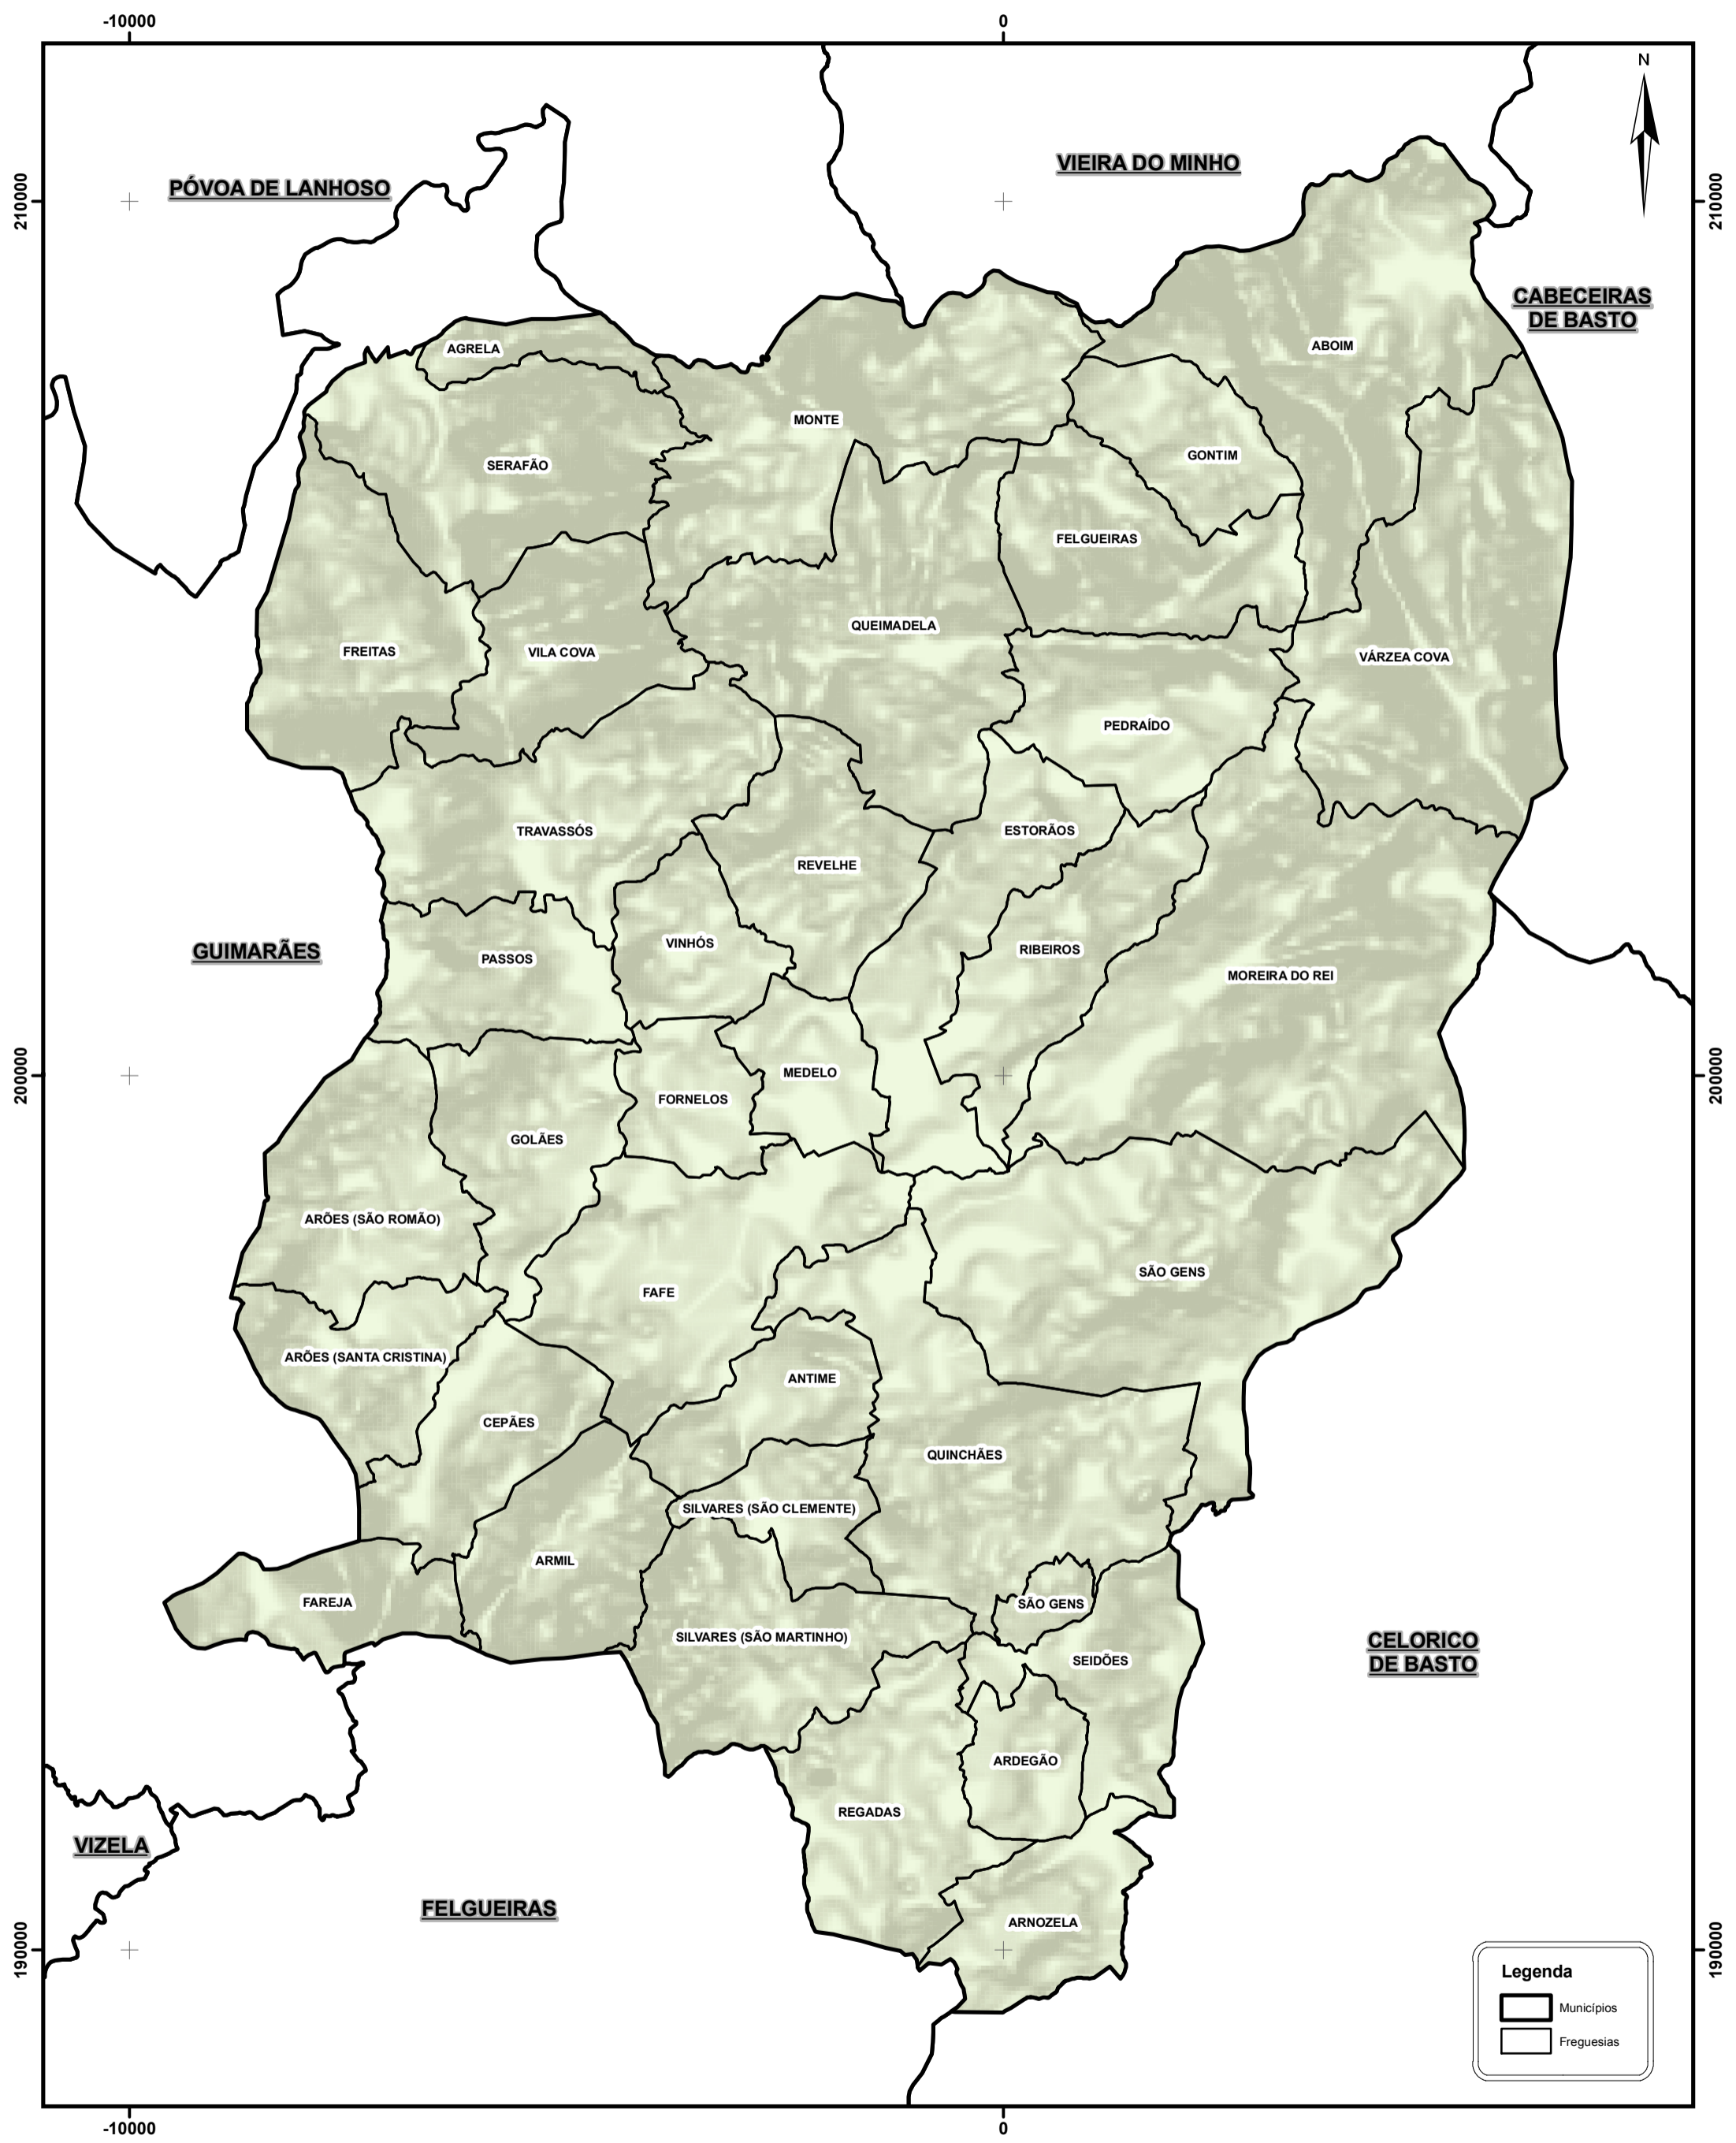

FREGUESIAS SITUADAS NO TERRITÓRIO DO MUNICÍPIO DE FAFE

Legenda

- Municípios
- Freguesias

PT - TM06/ETRS89 (European Terrestrial Reference System 1989)
 Projecção Transversa de Mercator
 Elipsóide GRS80

Os limites administrativos, assim como a sua representação cartográfica, têm como fonte a Carta Administrativa Oficial de Portugal, na sua versão CAOP 2012.1, produzida pela Direção Geral do Território.

Unidade Técnica para a Reorganização Administrativa do Território