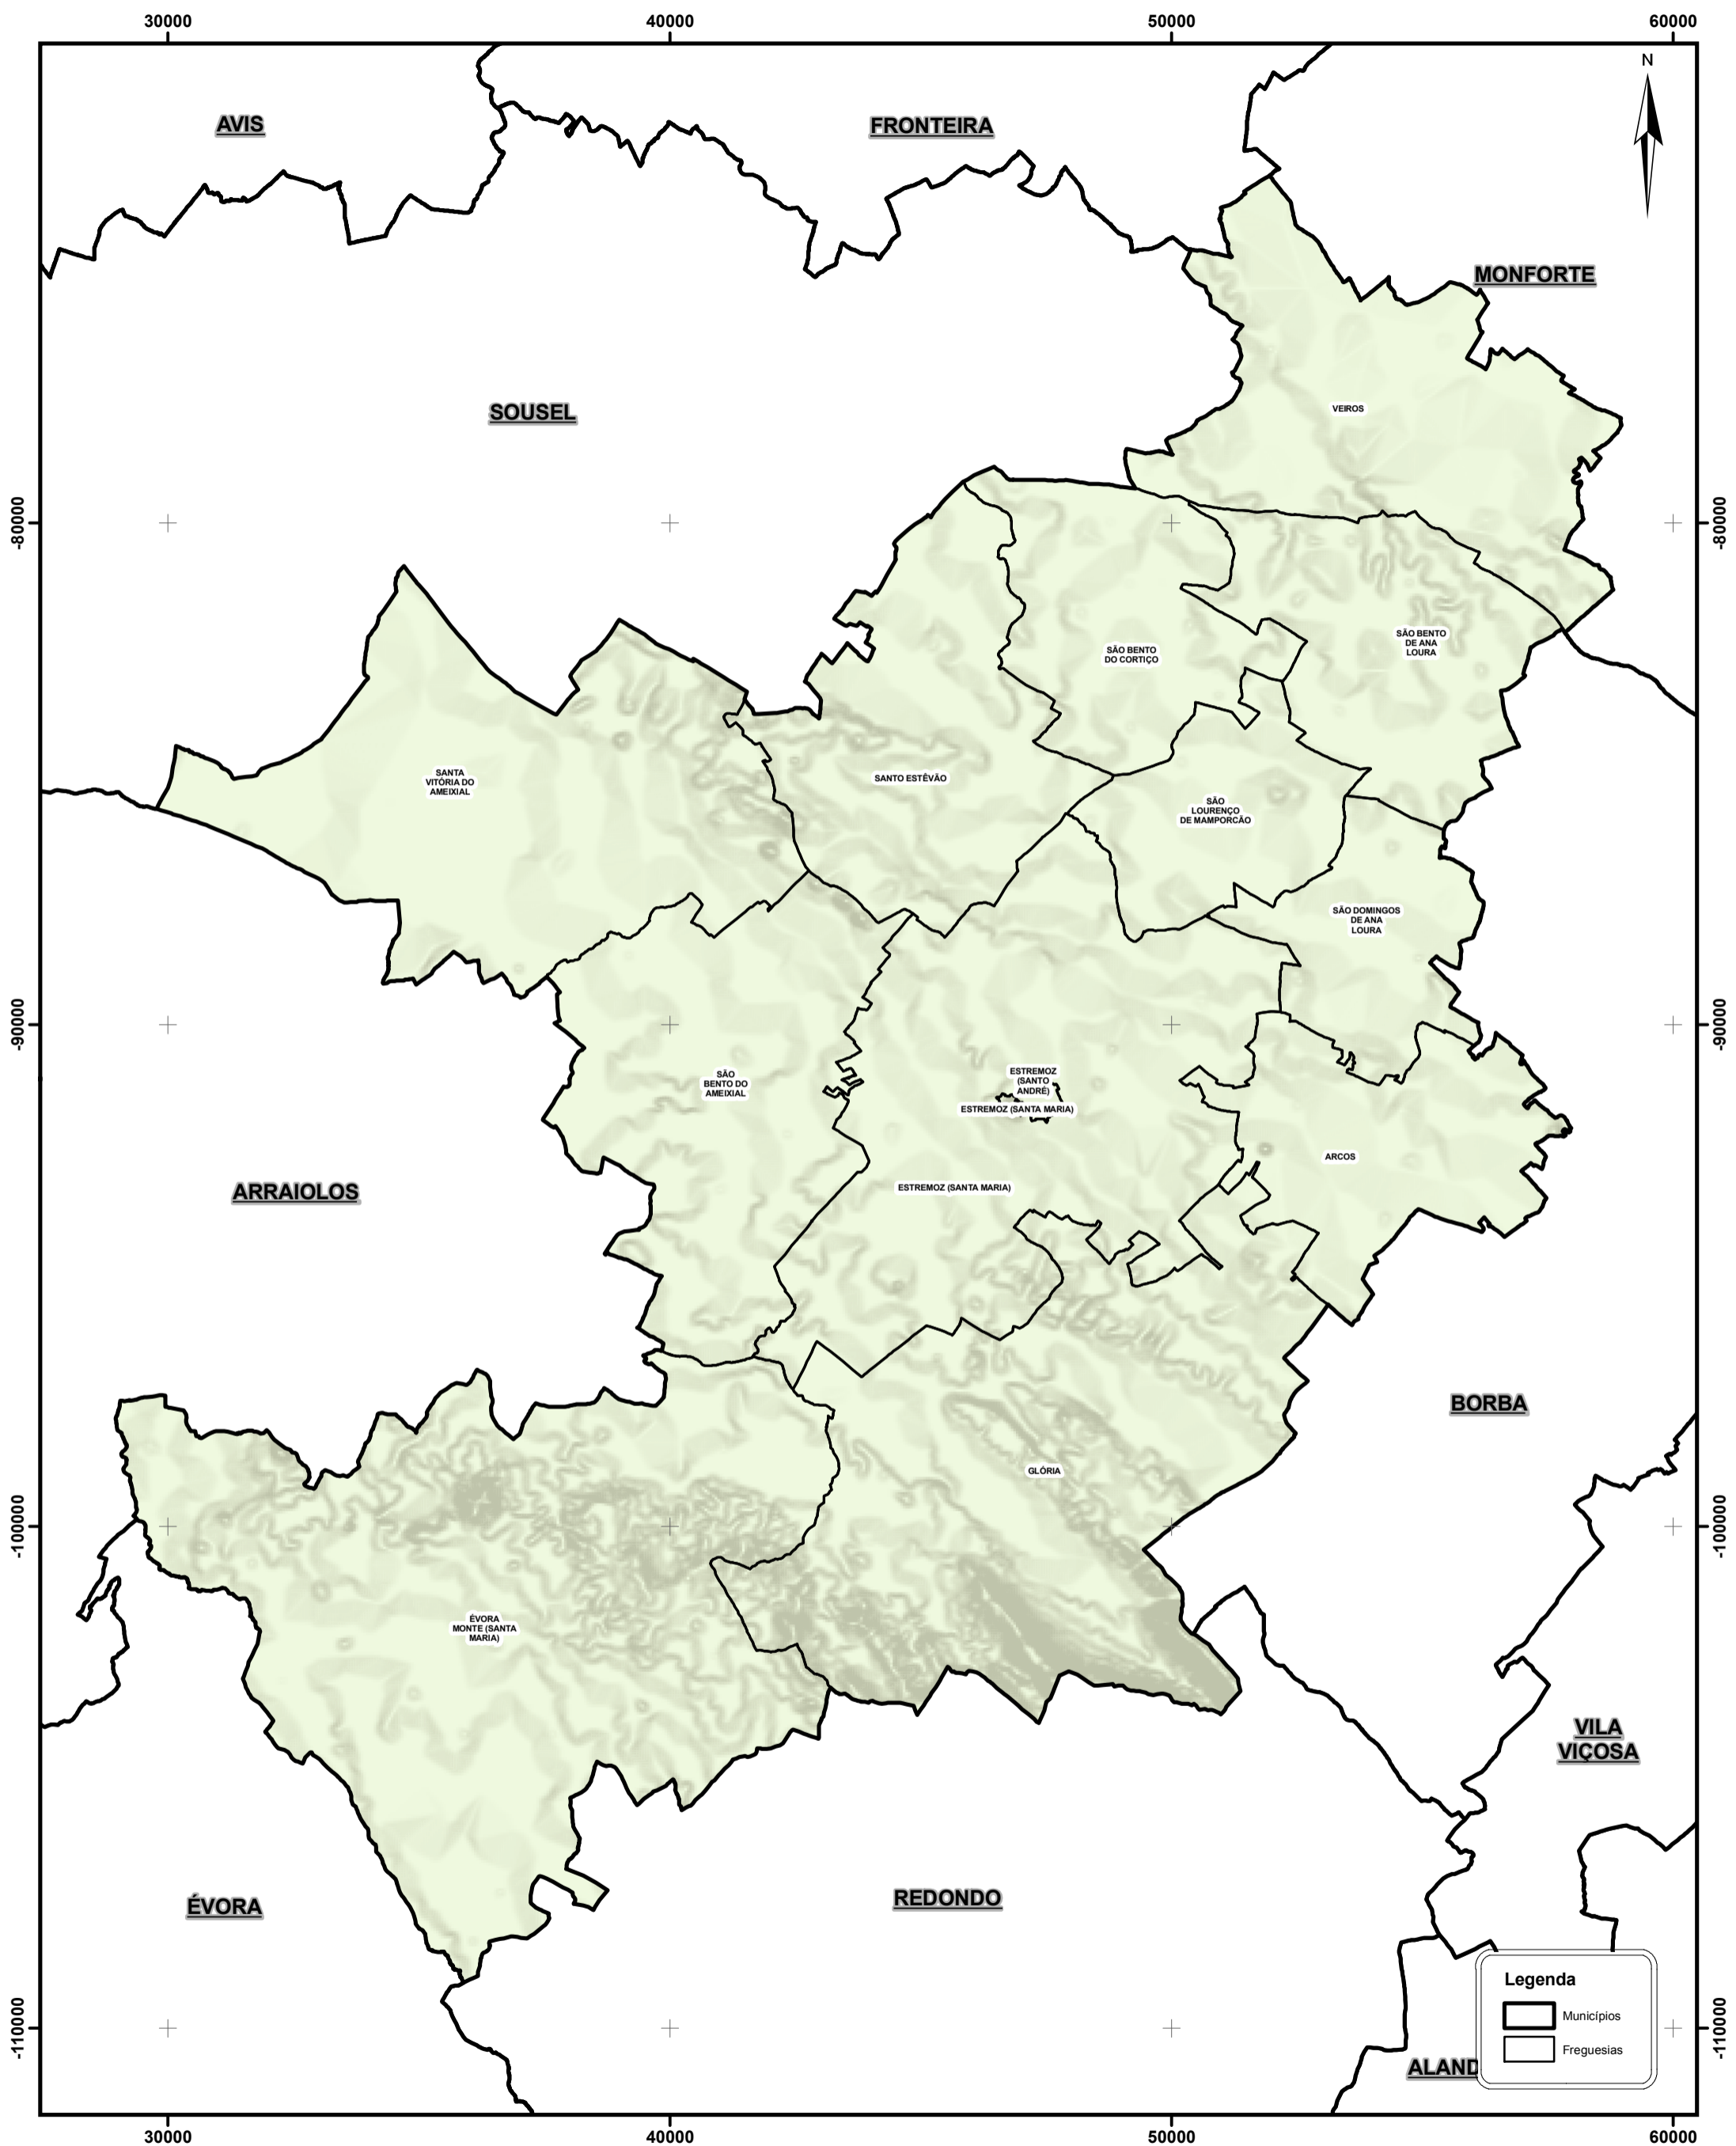

FREGUESIAS SITUADAS NO TERRITÓRIO DO MUNICÍPIO DE ESTREMOZ

Legenda

- Municípios
- Freguesias

Os limites administrativos, assim como a sua representação cartográfica, têm como fonte a Carta Administrativa Oficial de Portugal, na sua versão CAOP 2012.1, produzida pela Direção Geral do Território.

Unidade Técnica para a Reorganização Administrativa do Território

PT - TM06/ETRS89 (European Terrestrial Reference System 1989)
 Projecção Transversa de Mercator
 Elipsóide GRS80