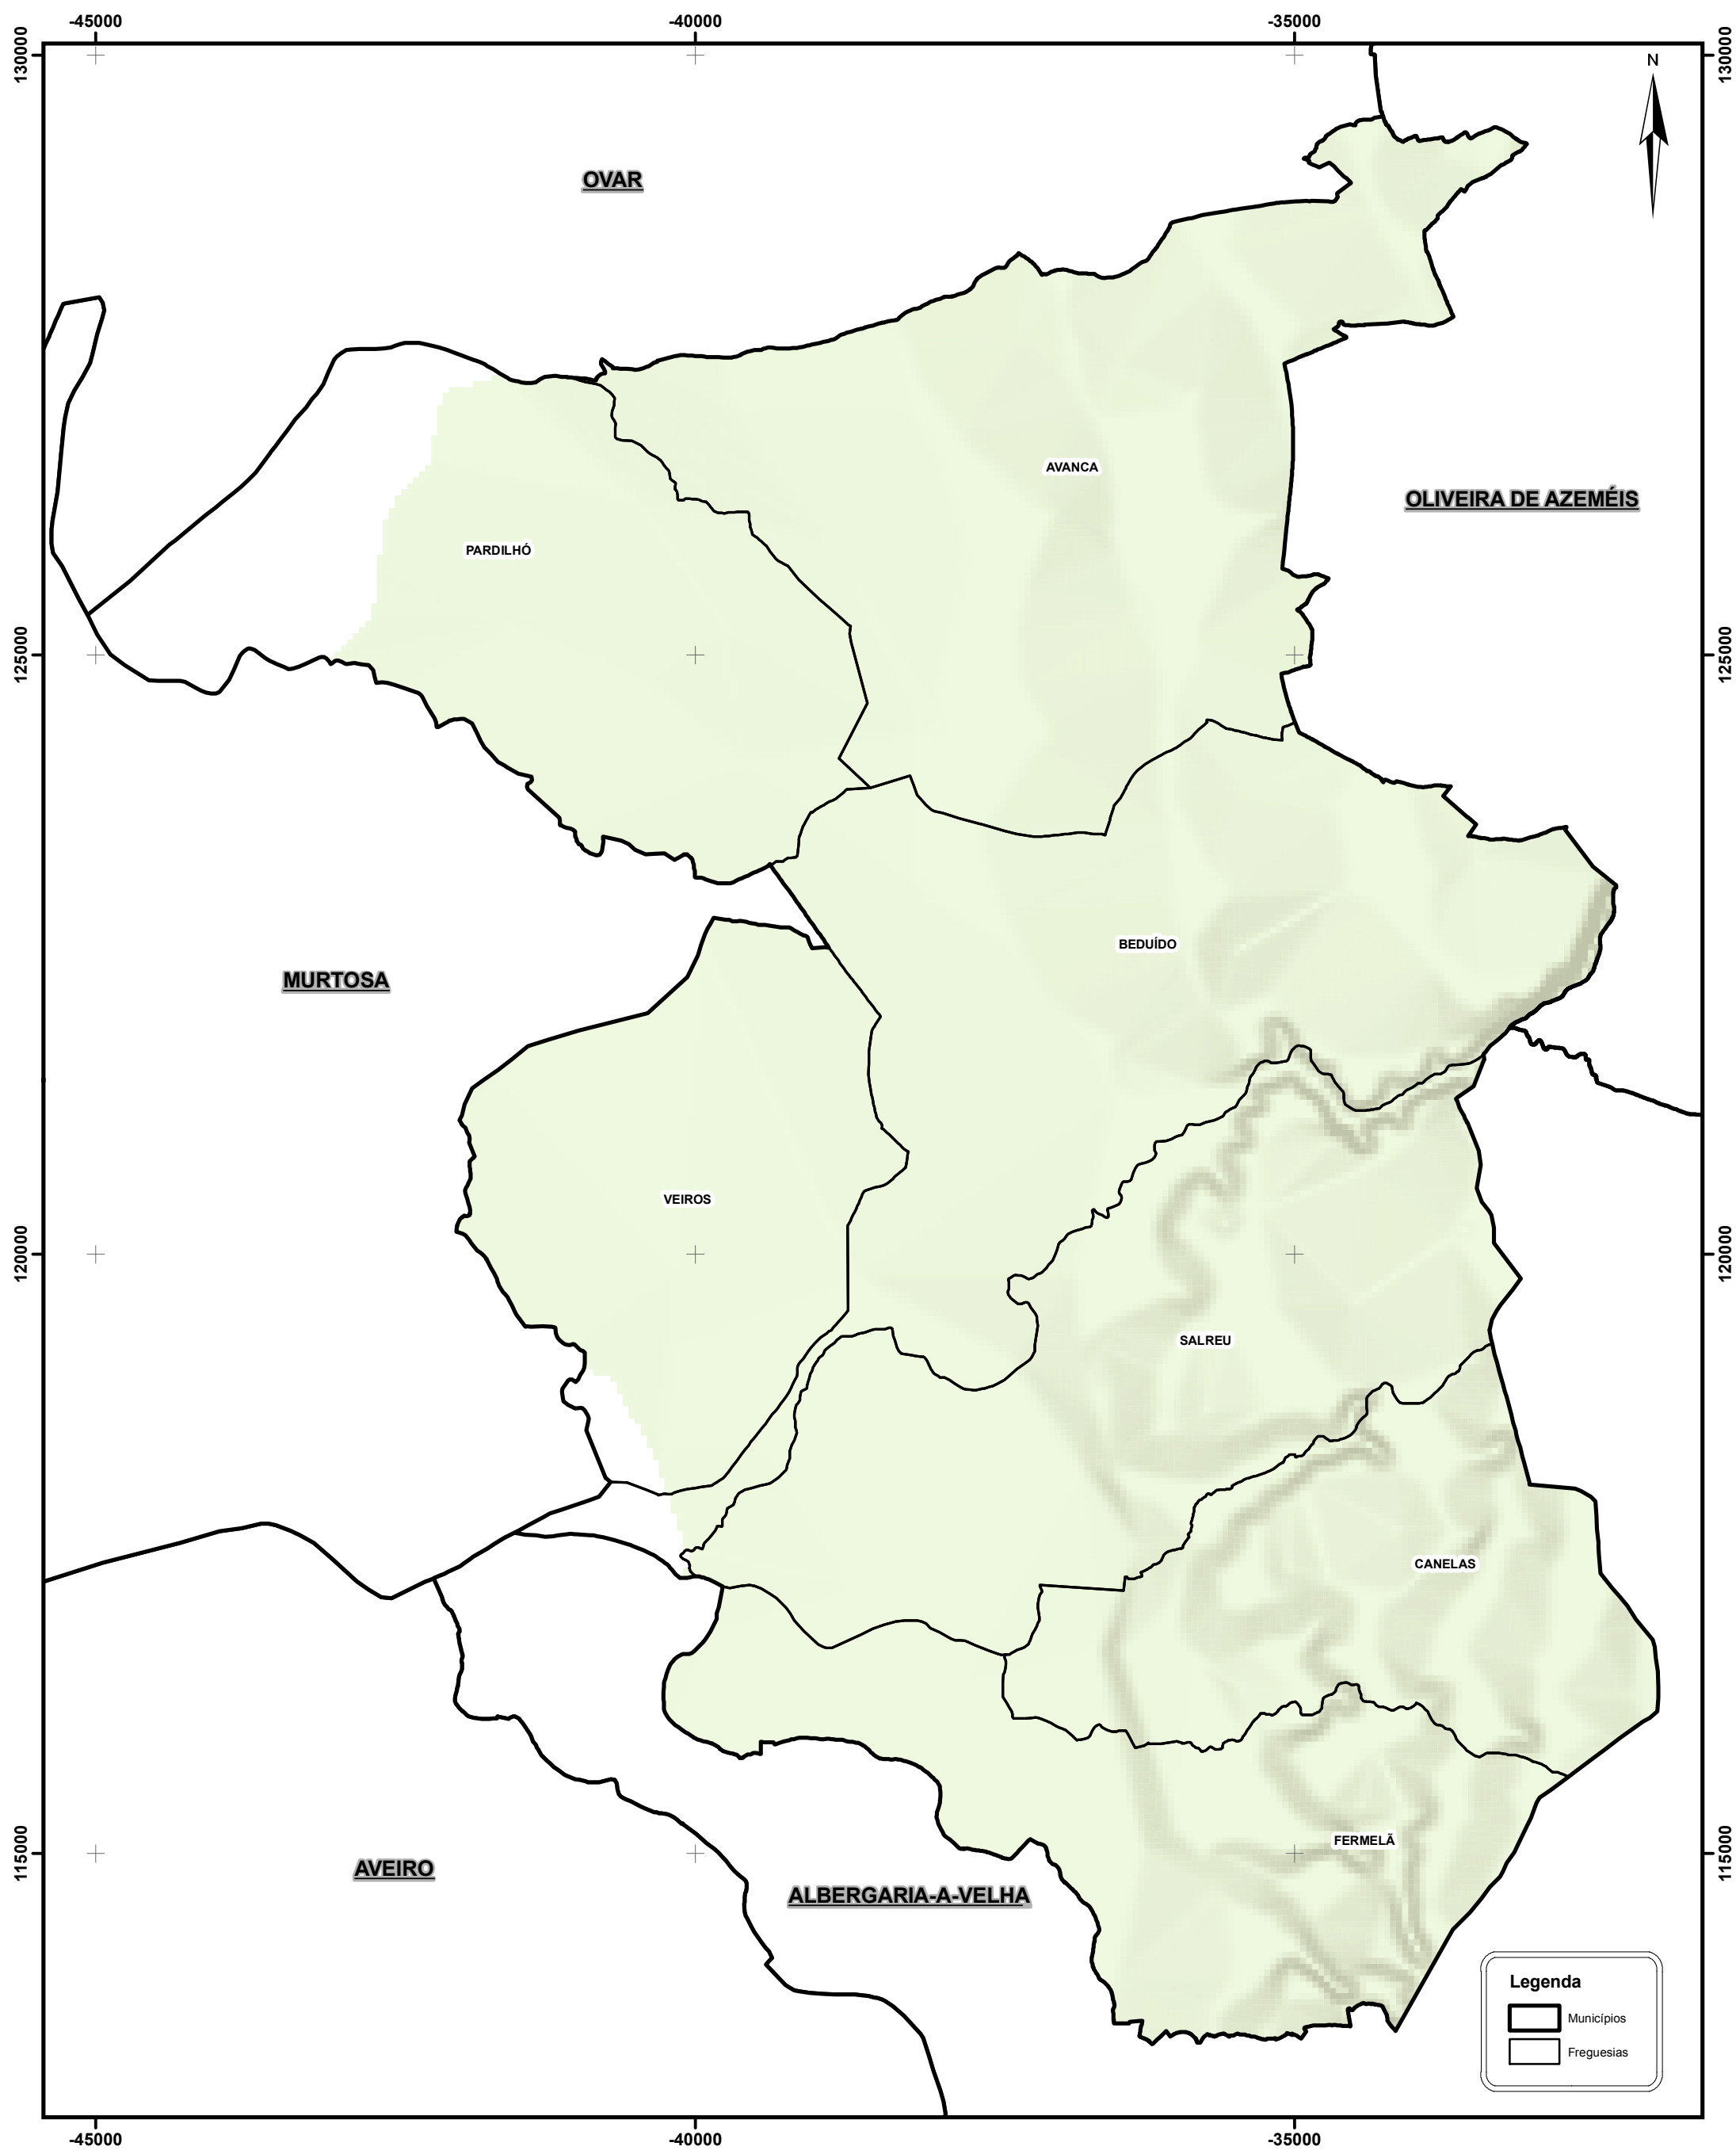

FREGUESIAS SITUADAS NO TERRITÓRIO DO MUNICÍPIO DE ESTARREJA

Unidade Técnica para a Reorganização Administrativa do Território

PT - TM06/ETRS89 (European Terrestrial Reference System 1989)
Projeção Transversa de Mercator
Elipsoide GRS80

Os limites administrativos, assim como a sua representação cartográfica, têm como fonte a Carta Administrativa Oficial de Portugal, na sua versão CAOP 2012.1, produzida pela Direção Geral do Território.