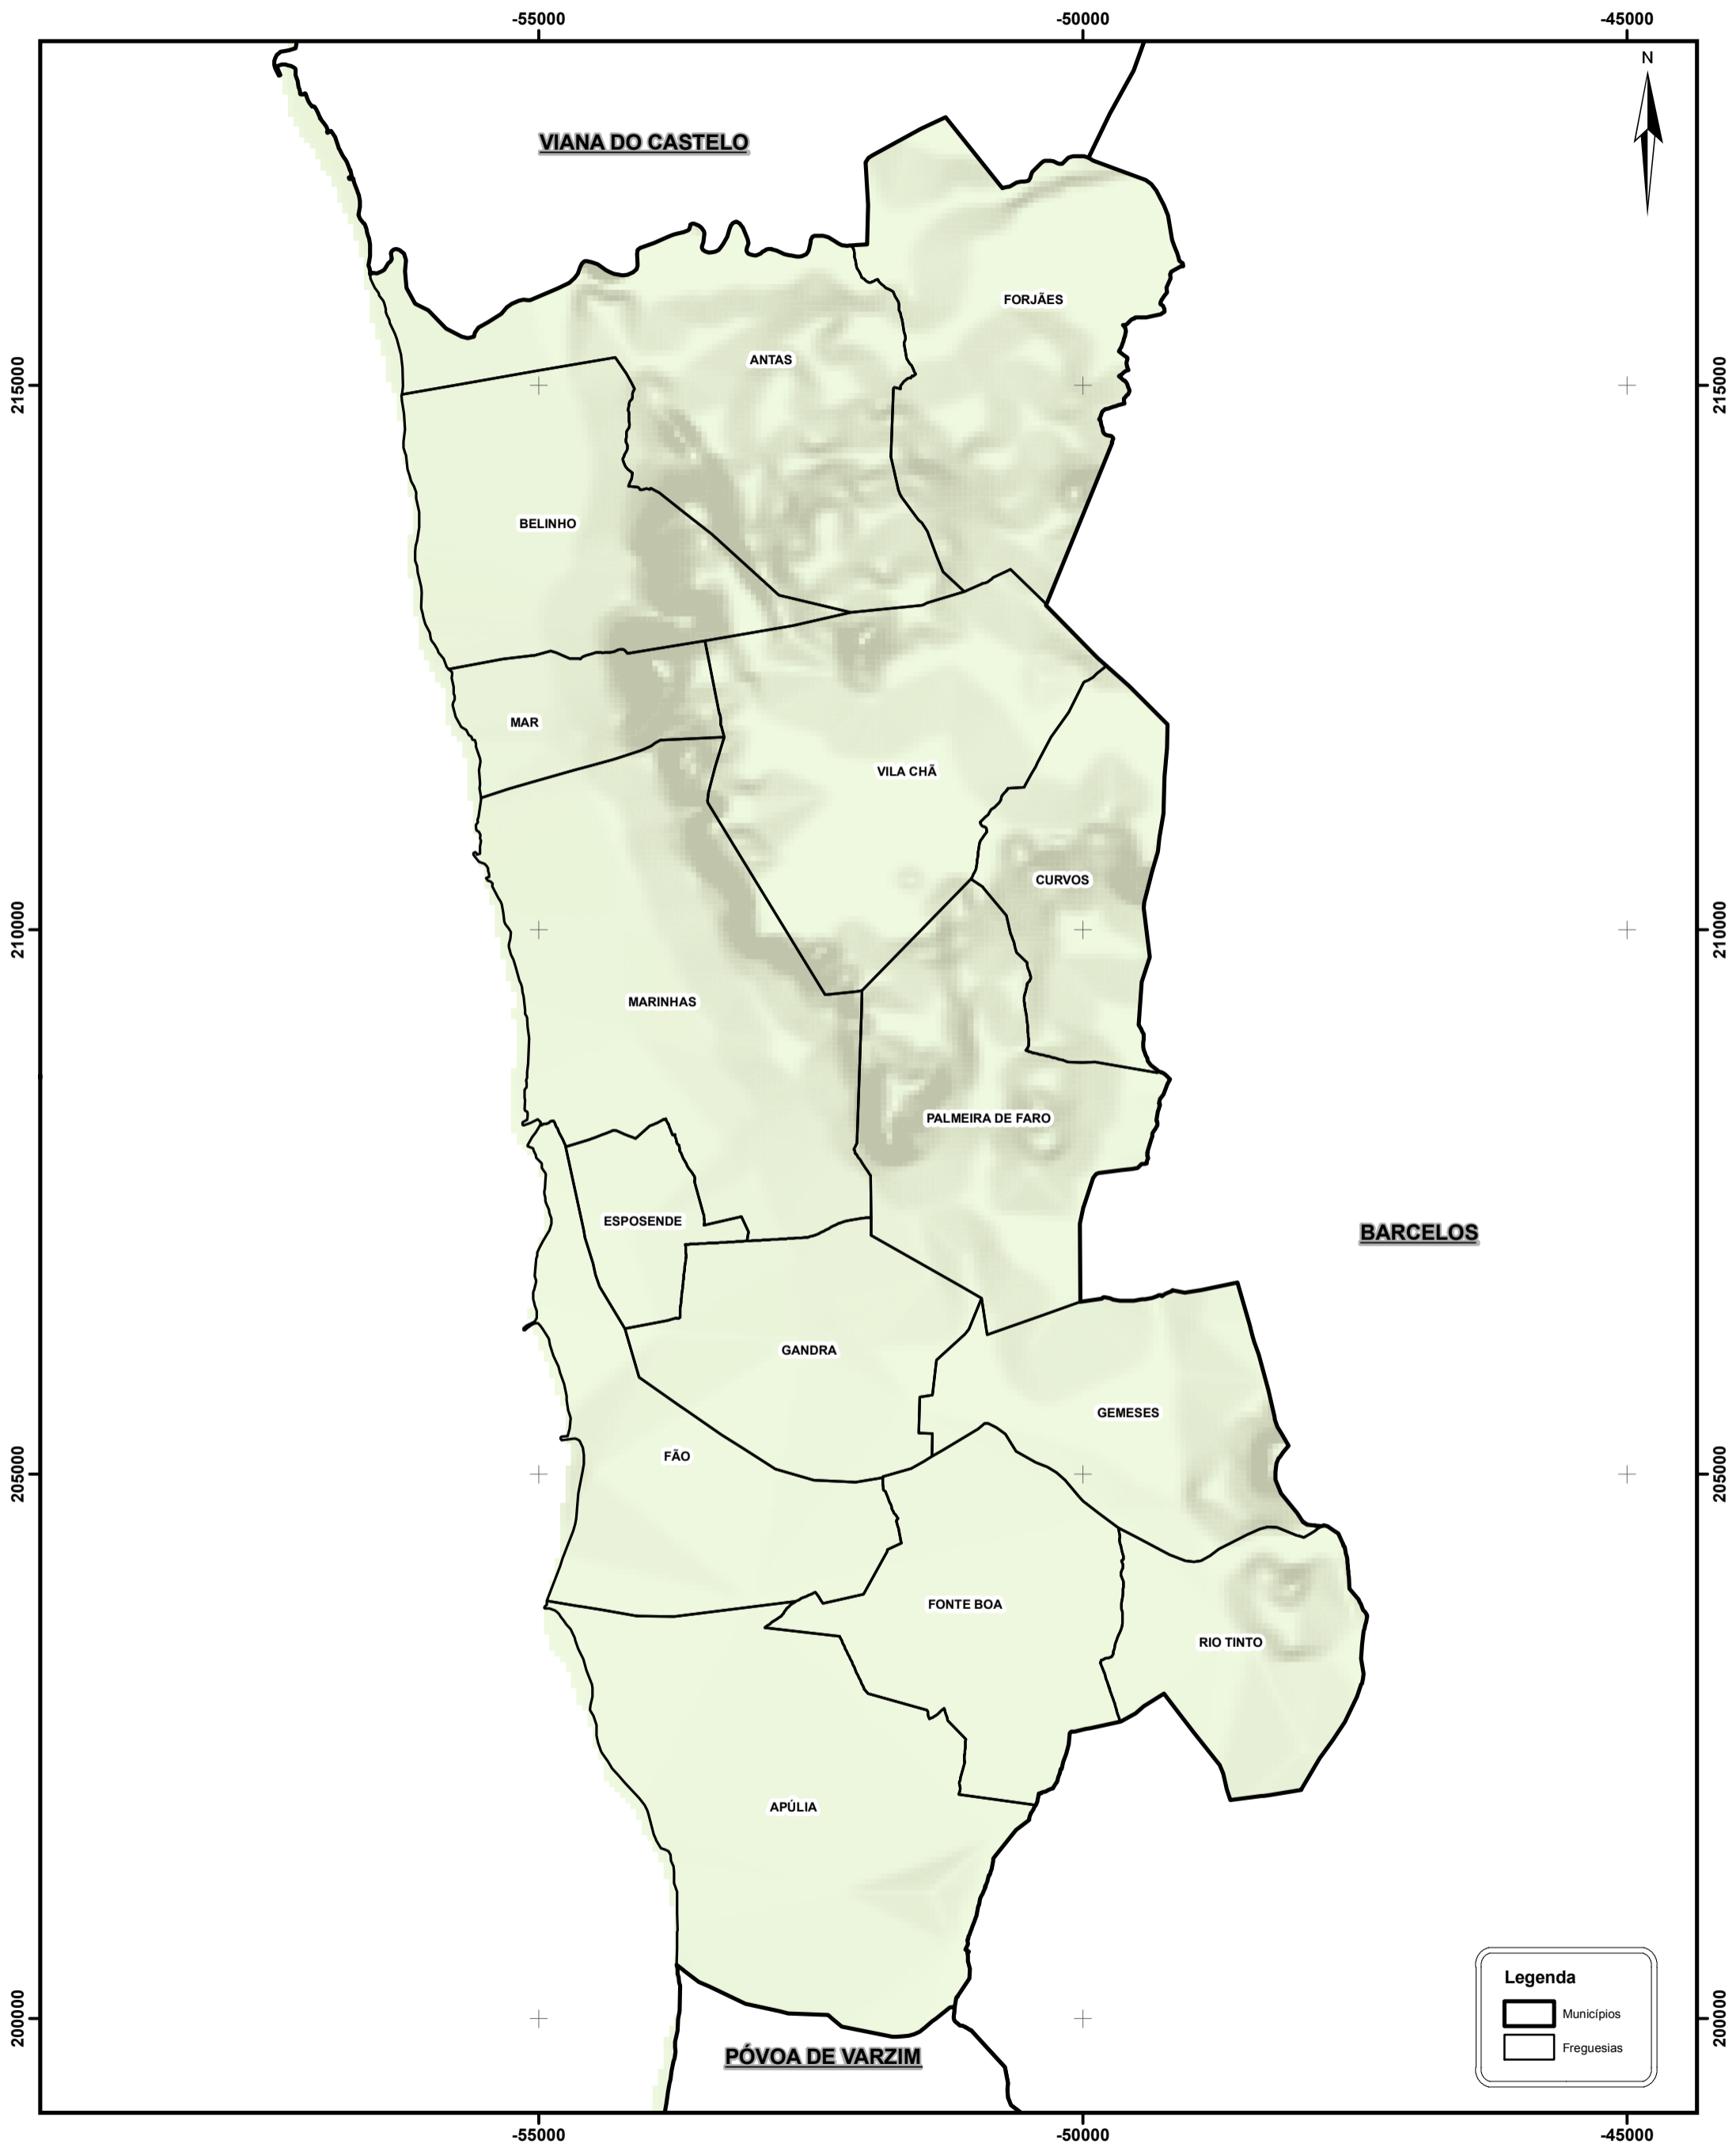

FREGUESIAS SITUADAS NO TERRITÓRIO DO MUNICÍPIO DE ESPOSENDE

PT - TM06/ETRS89 (European Terrestrial Reference System 1989)
Projeção Transversa de Mercator
Elipsoide GRS80

Os limites administrativos, assim como a sua representação cartográfica, têm como fonte a Carta Administrativa Oficial de Portugal, na sua versão CAOP 2012.1, produzida pela Direção Geral do Território.