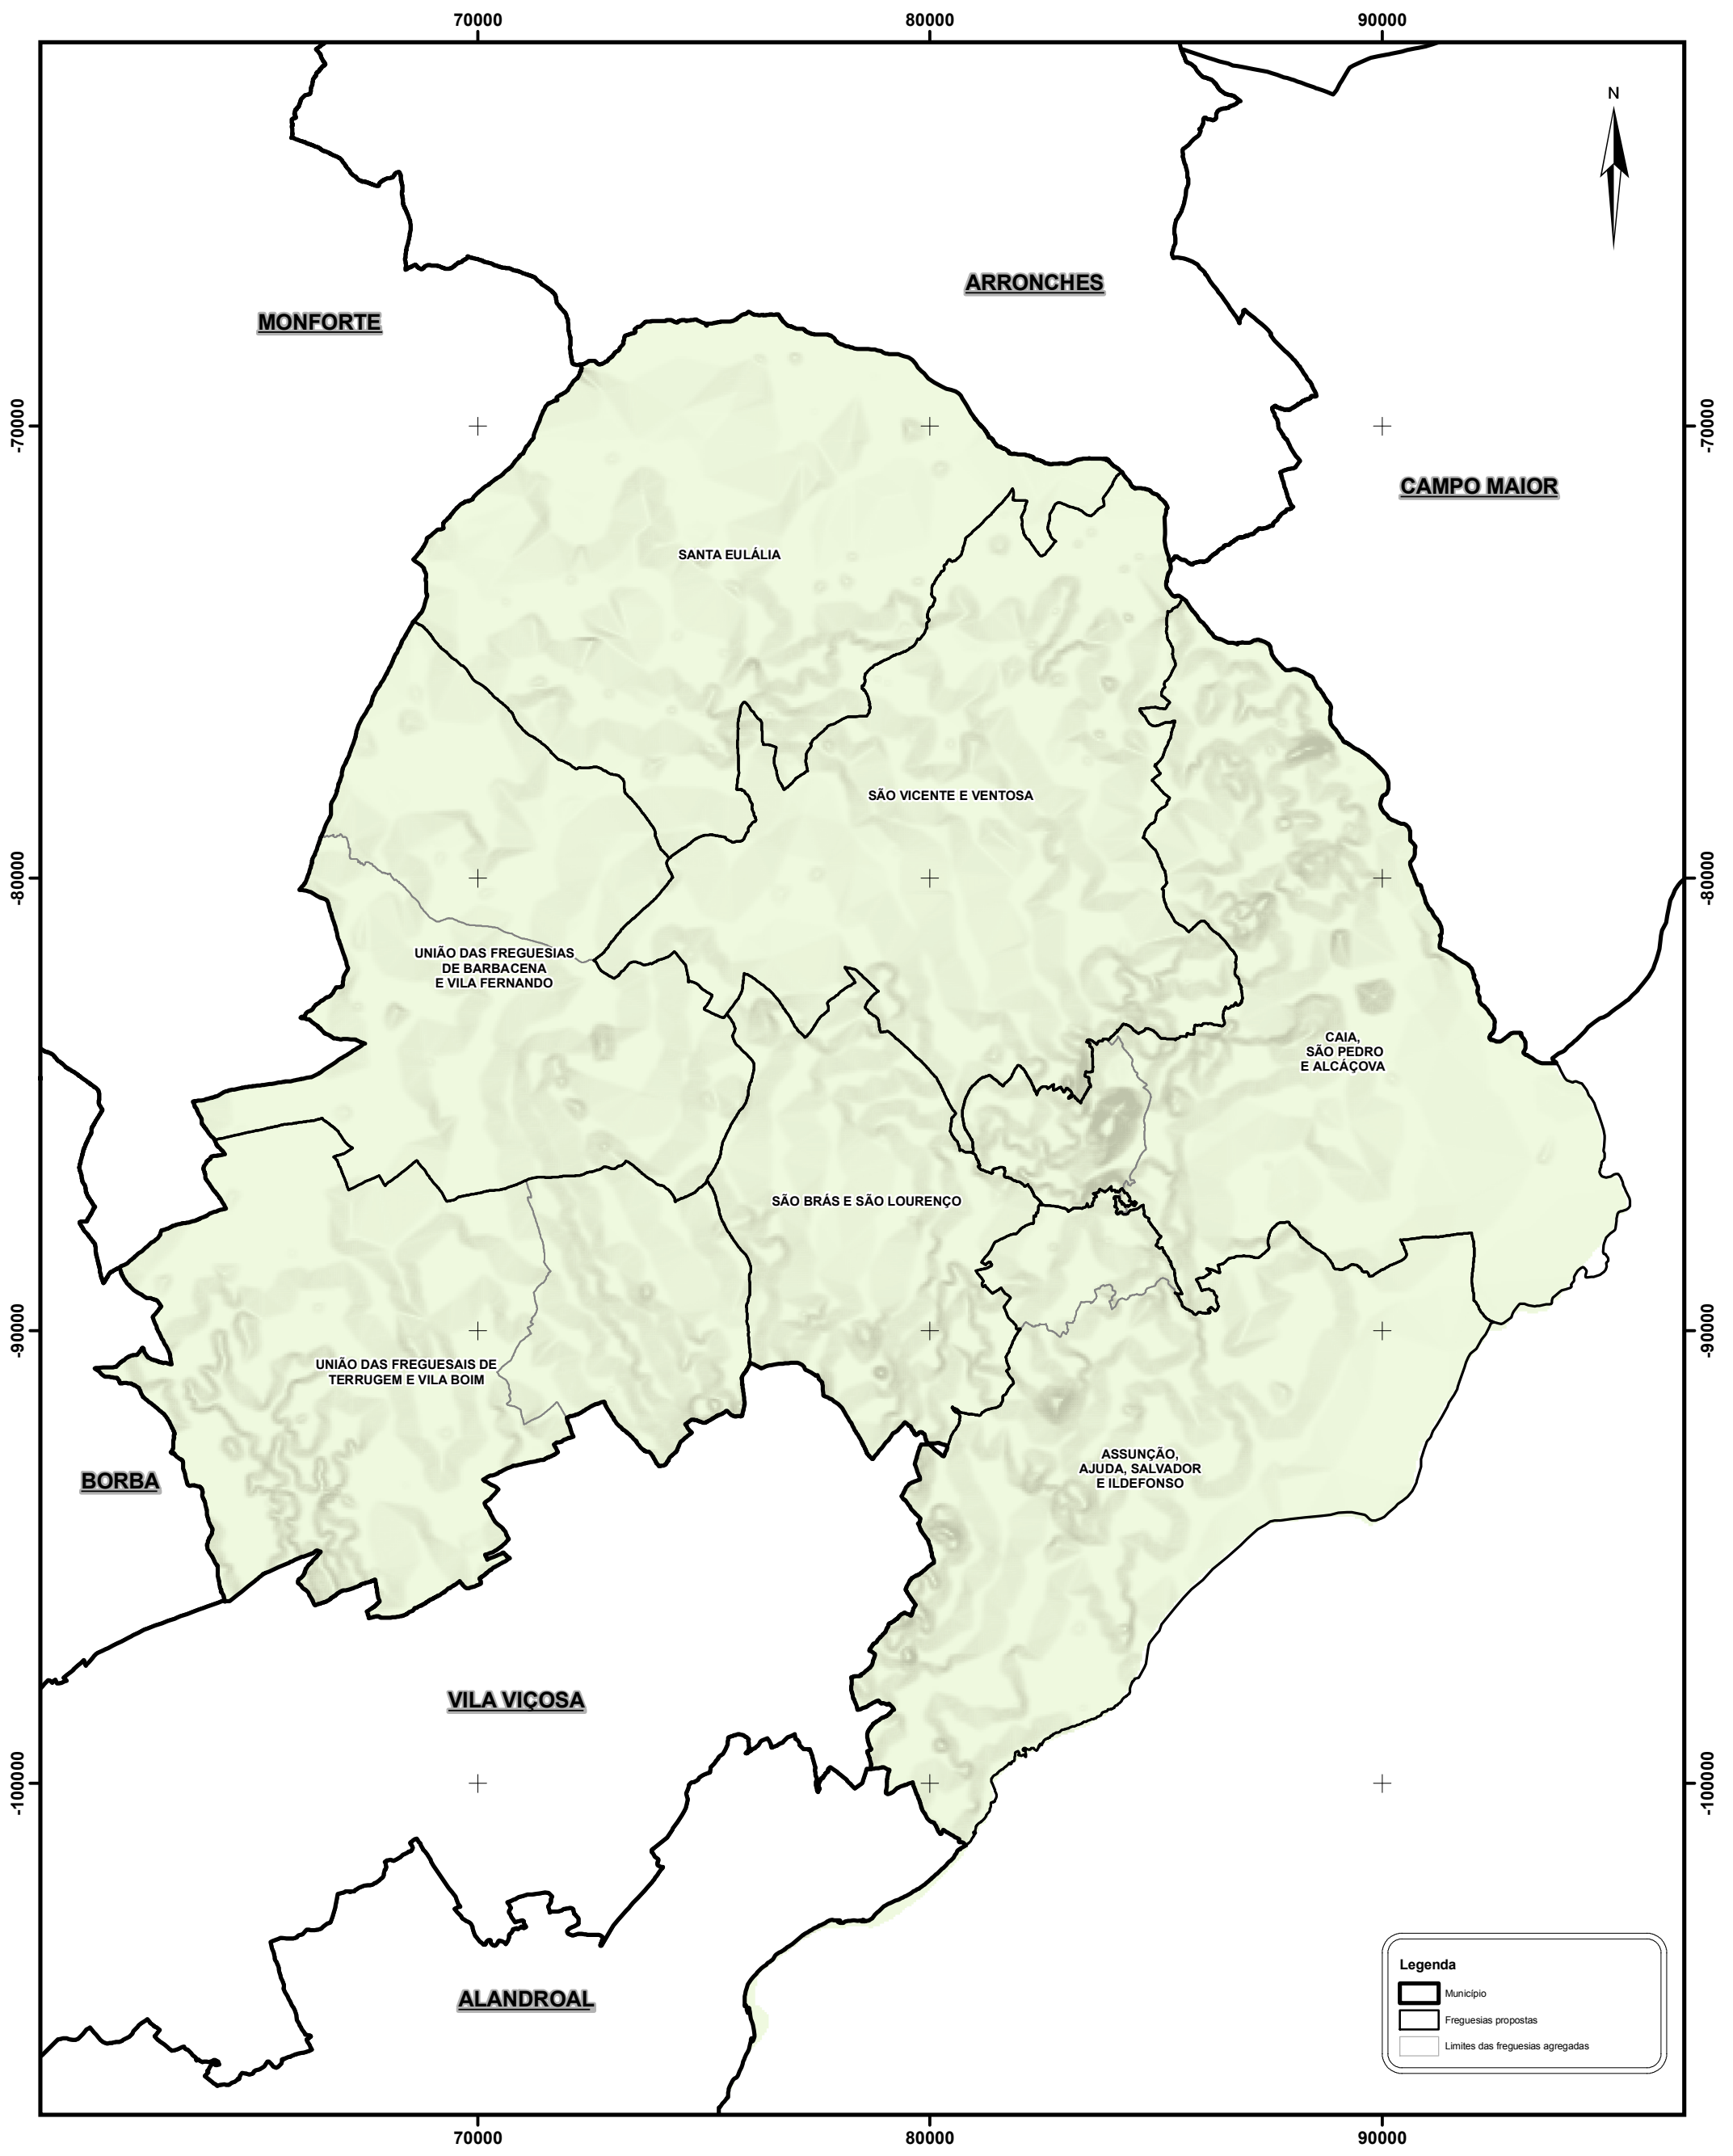

ANEXO II REORGANIZAÇÃO ADMINISTRATIVA DAS FREGUESIAS SITUADAS NO TERRITÓRIO DO MUNICÍPIO DE ELVAS

Os limites administrativos, assim como a sua representação cartográfica, têm como fonte a Carta Administrativa Oficial de Portugal, na sua versão CAOP 2012.1, produzida pela Direção Geral do Território.