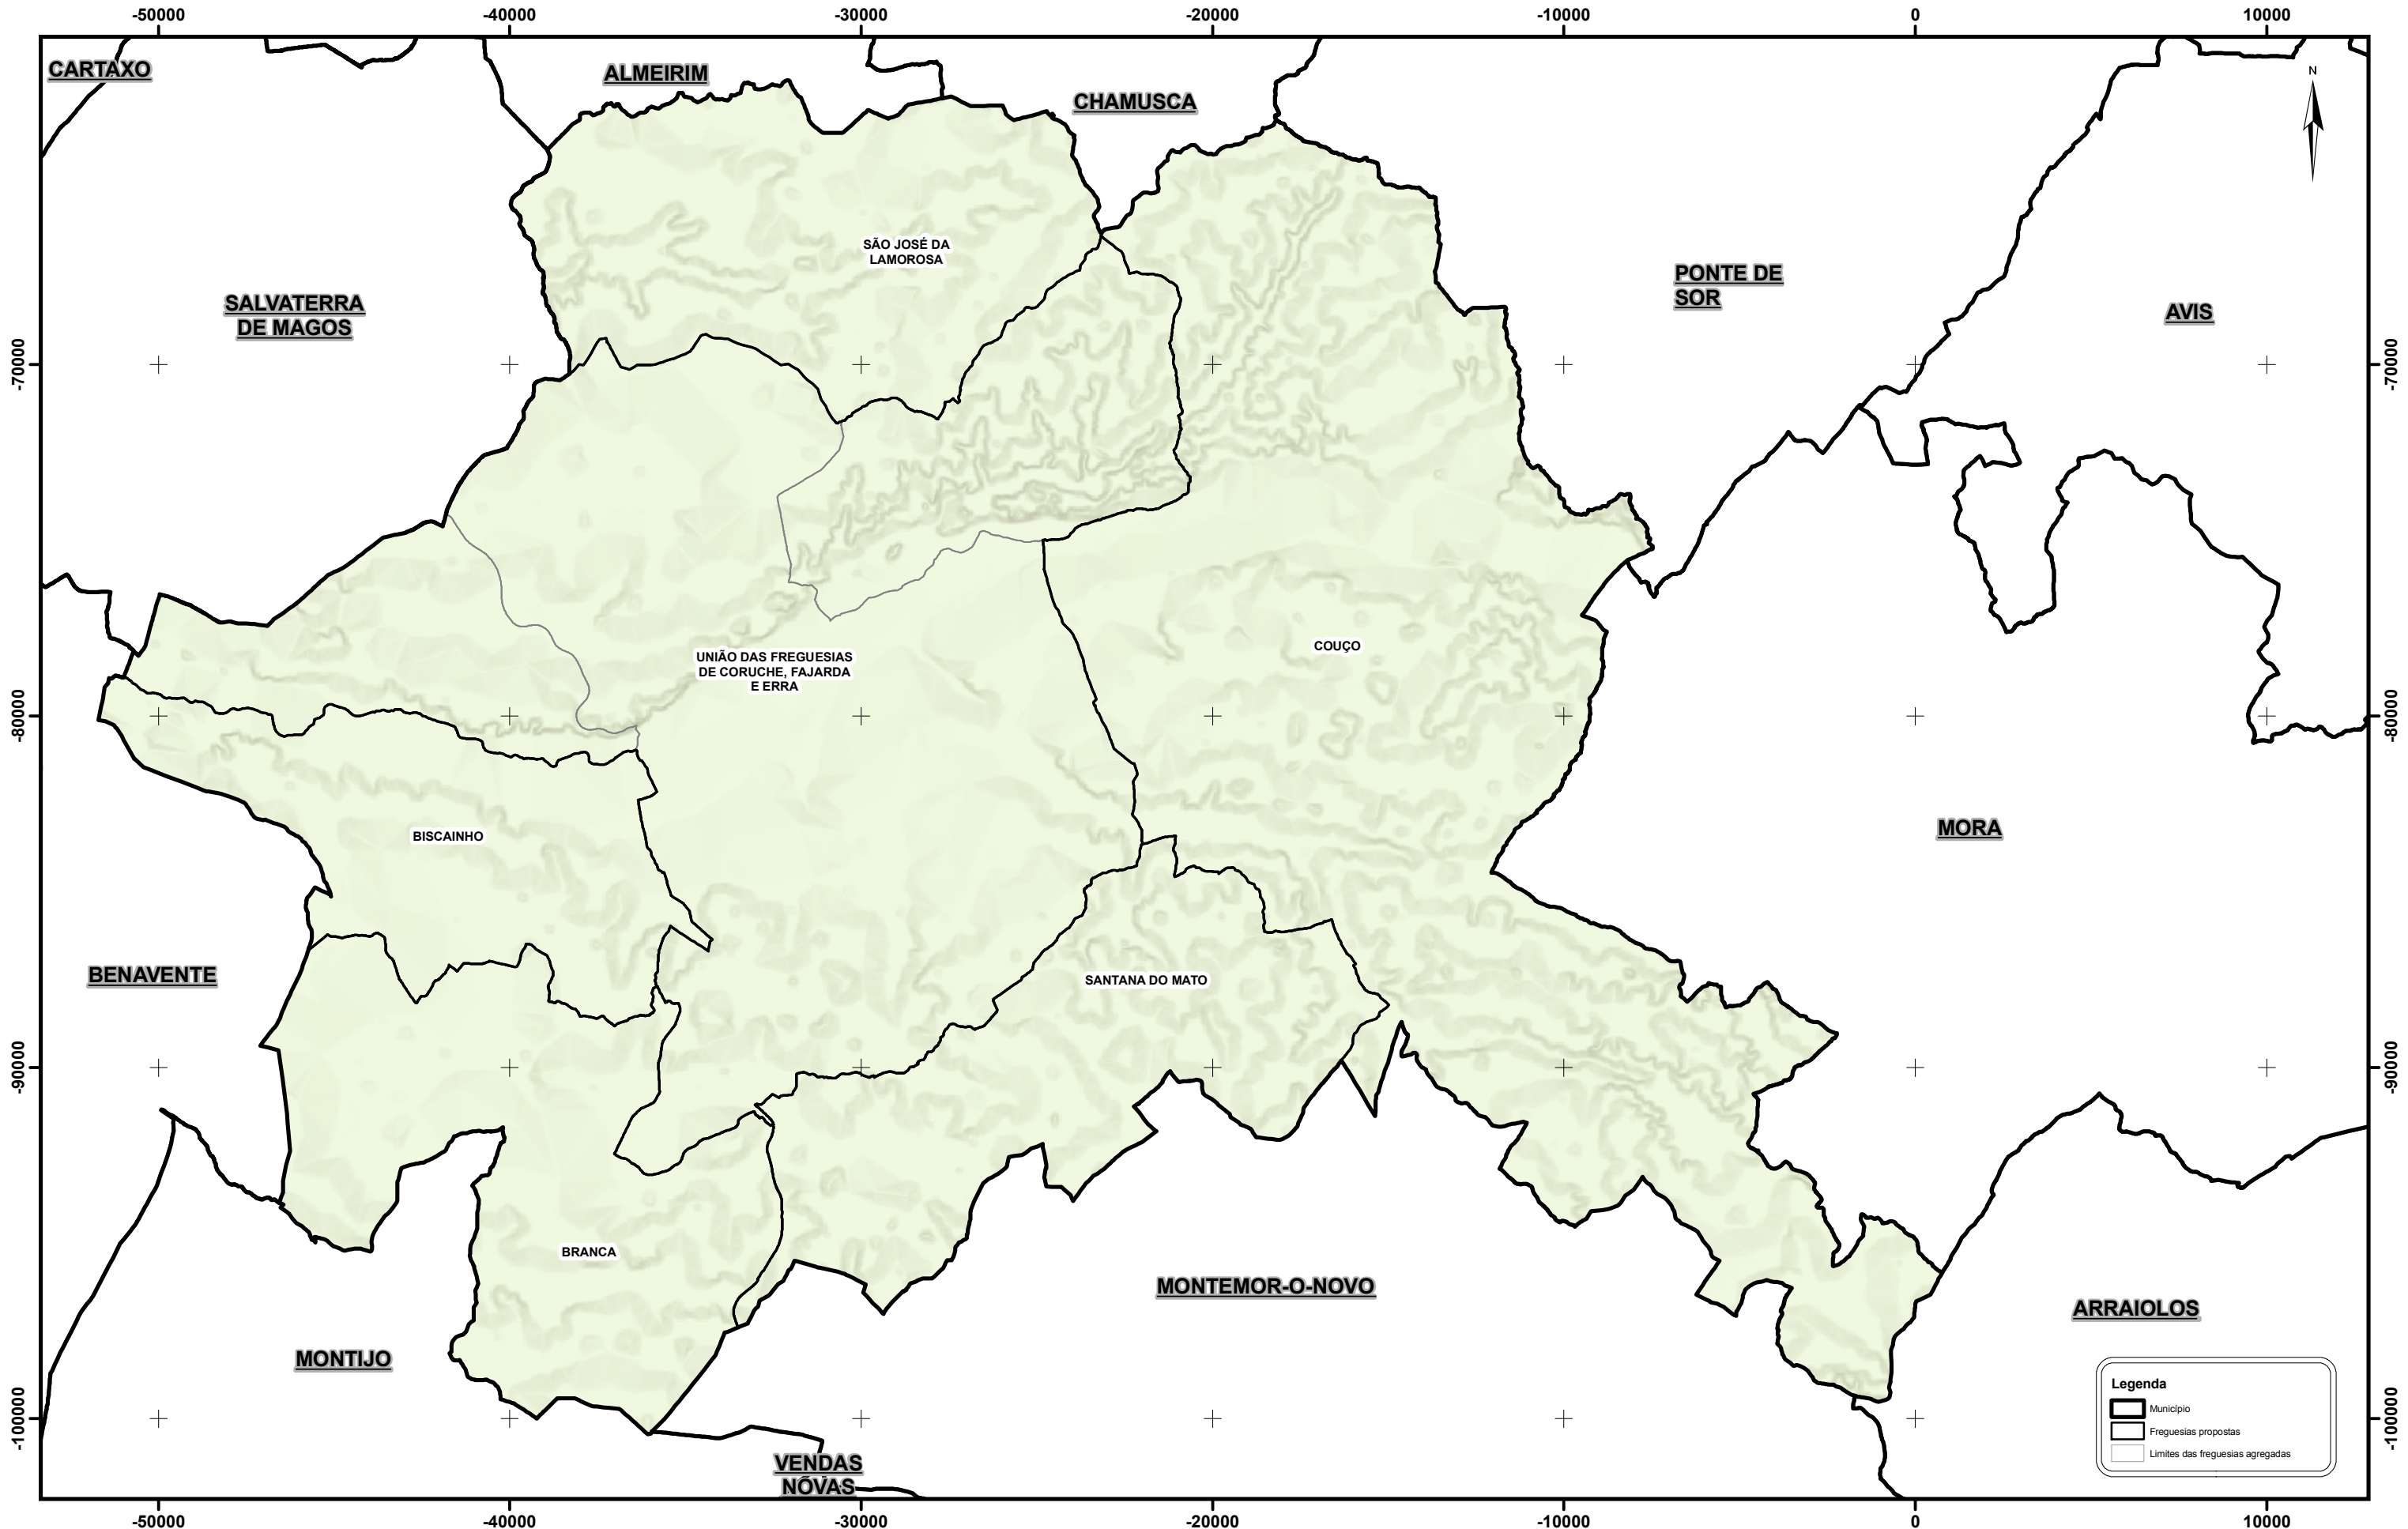

PROPOSTA DE REORGANIZAÇÃO ADMINISTRATIVA DAS FREGUESIAS SITUADAS NO TERRITÓRIO DO MUNICÍPIO DE CORUCHE

Legenda

- Município
- Freguesias propostas
- Limites das freguesias agregadas

0 1450 2900 5800 m

PT - TM06/ETRS89 (European Terrestrial Reference System 1989)
 Projecção Transversa de Mercator
 Elipsóide GRS80

Os limites administrativos, assim como a sua representação cartográfica, têm como fonte a Carta Administrativa Oficial de Portugal, na sua versão CAOP 2012.1, produzida pela Direção Geral do Território.

Unidade Técnica para a Reorganização Administrativa do Território