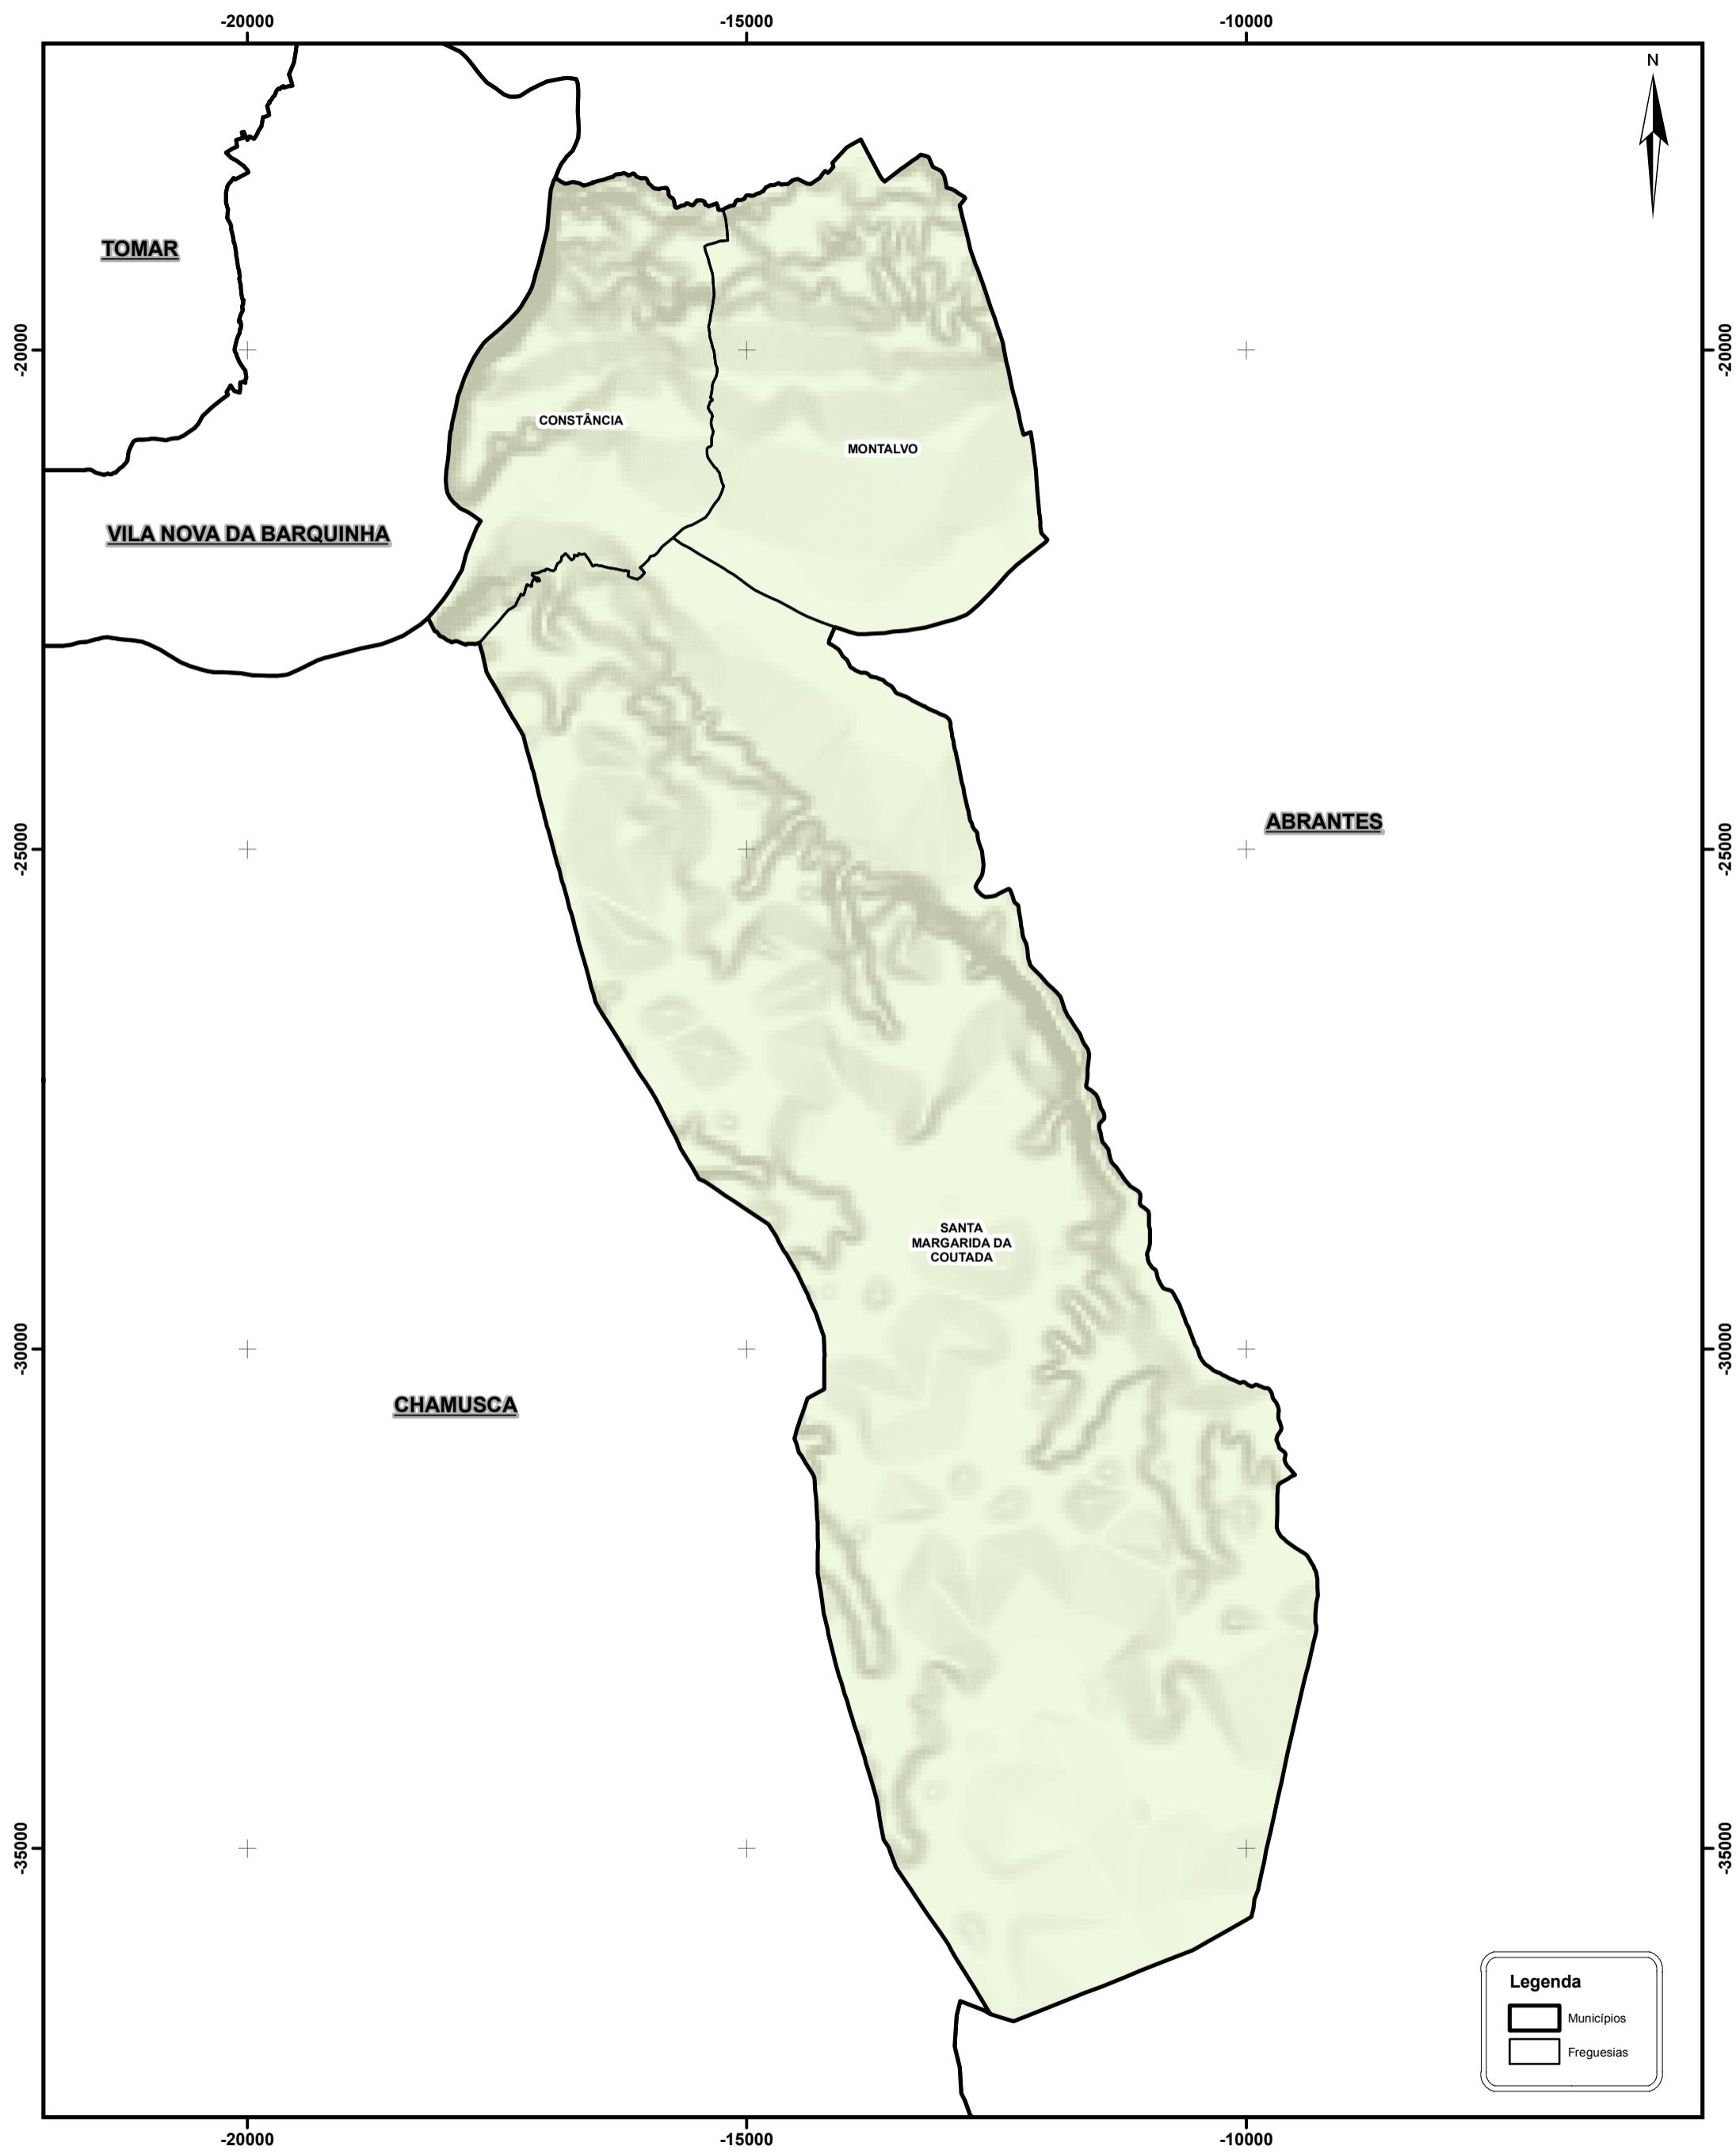

FREGUESIAS SITUADAS NO TERRITÓRIO DO MUNICÍPIO DE CONSTÂNCIA

Legenda

- Municípios
- Freguesias

PT - TM06/ETRS89 (European Terrestrial Reference System 1989)
Projeção Transversa de Mercator
Elipsoide GRS80

Os limites administrativos, assim como a sua representação cartográfica, têm como fonte a Carta Administrativa Oficial de Portugal, na sua versão CAOP 2012.1, produzida pela Direção Geral do Território.

Unidade Técnica para a Reorganização Administrativa do Território