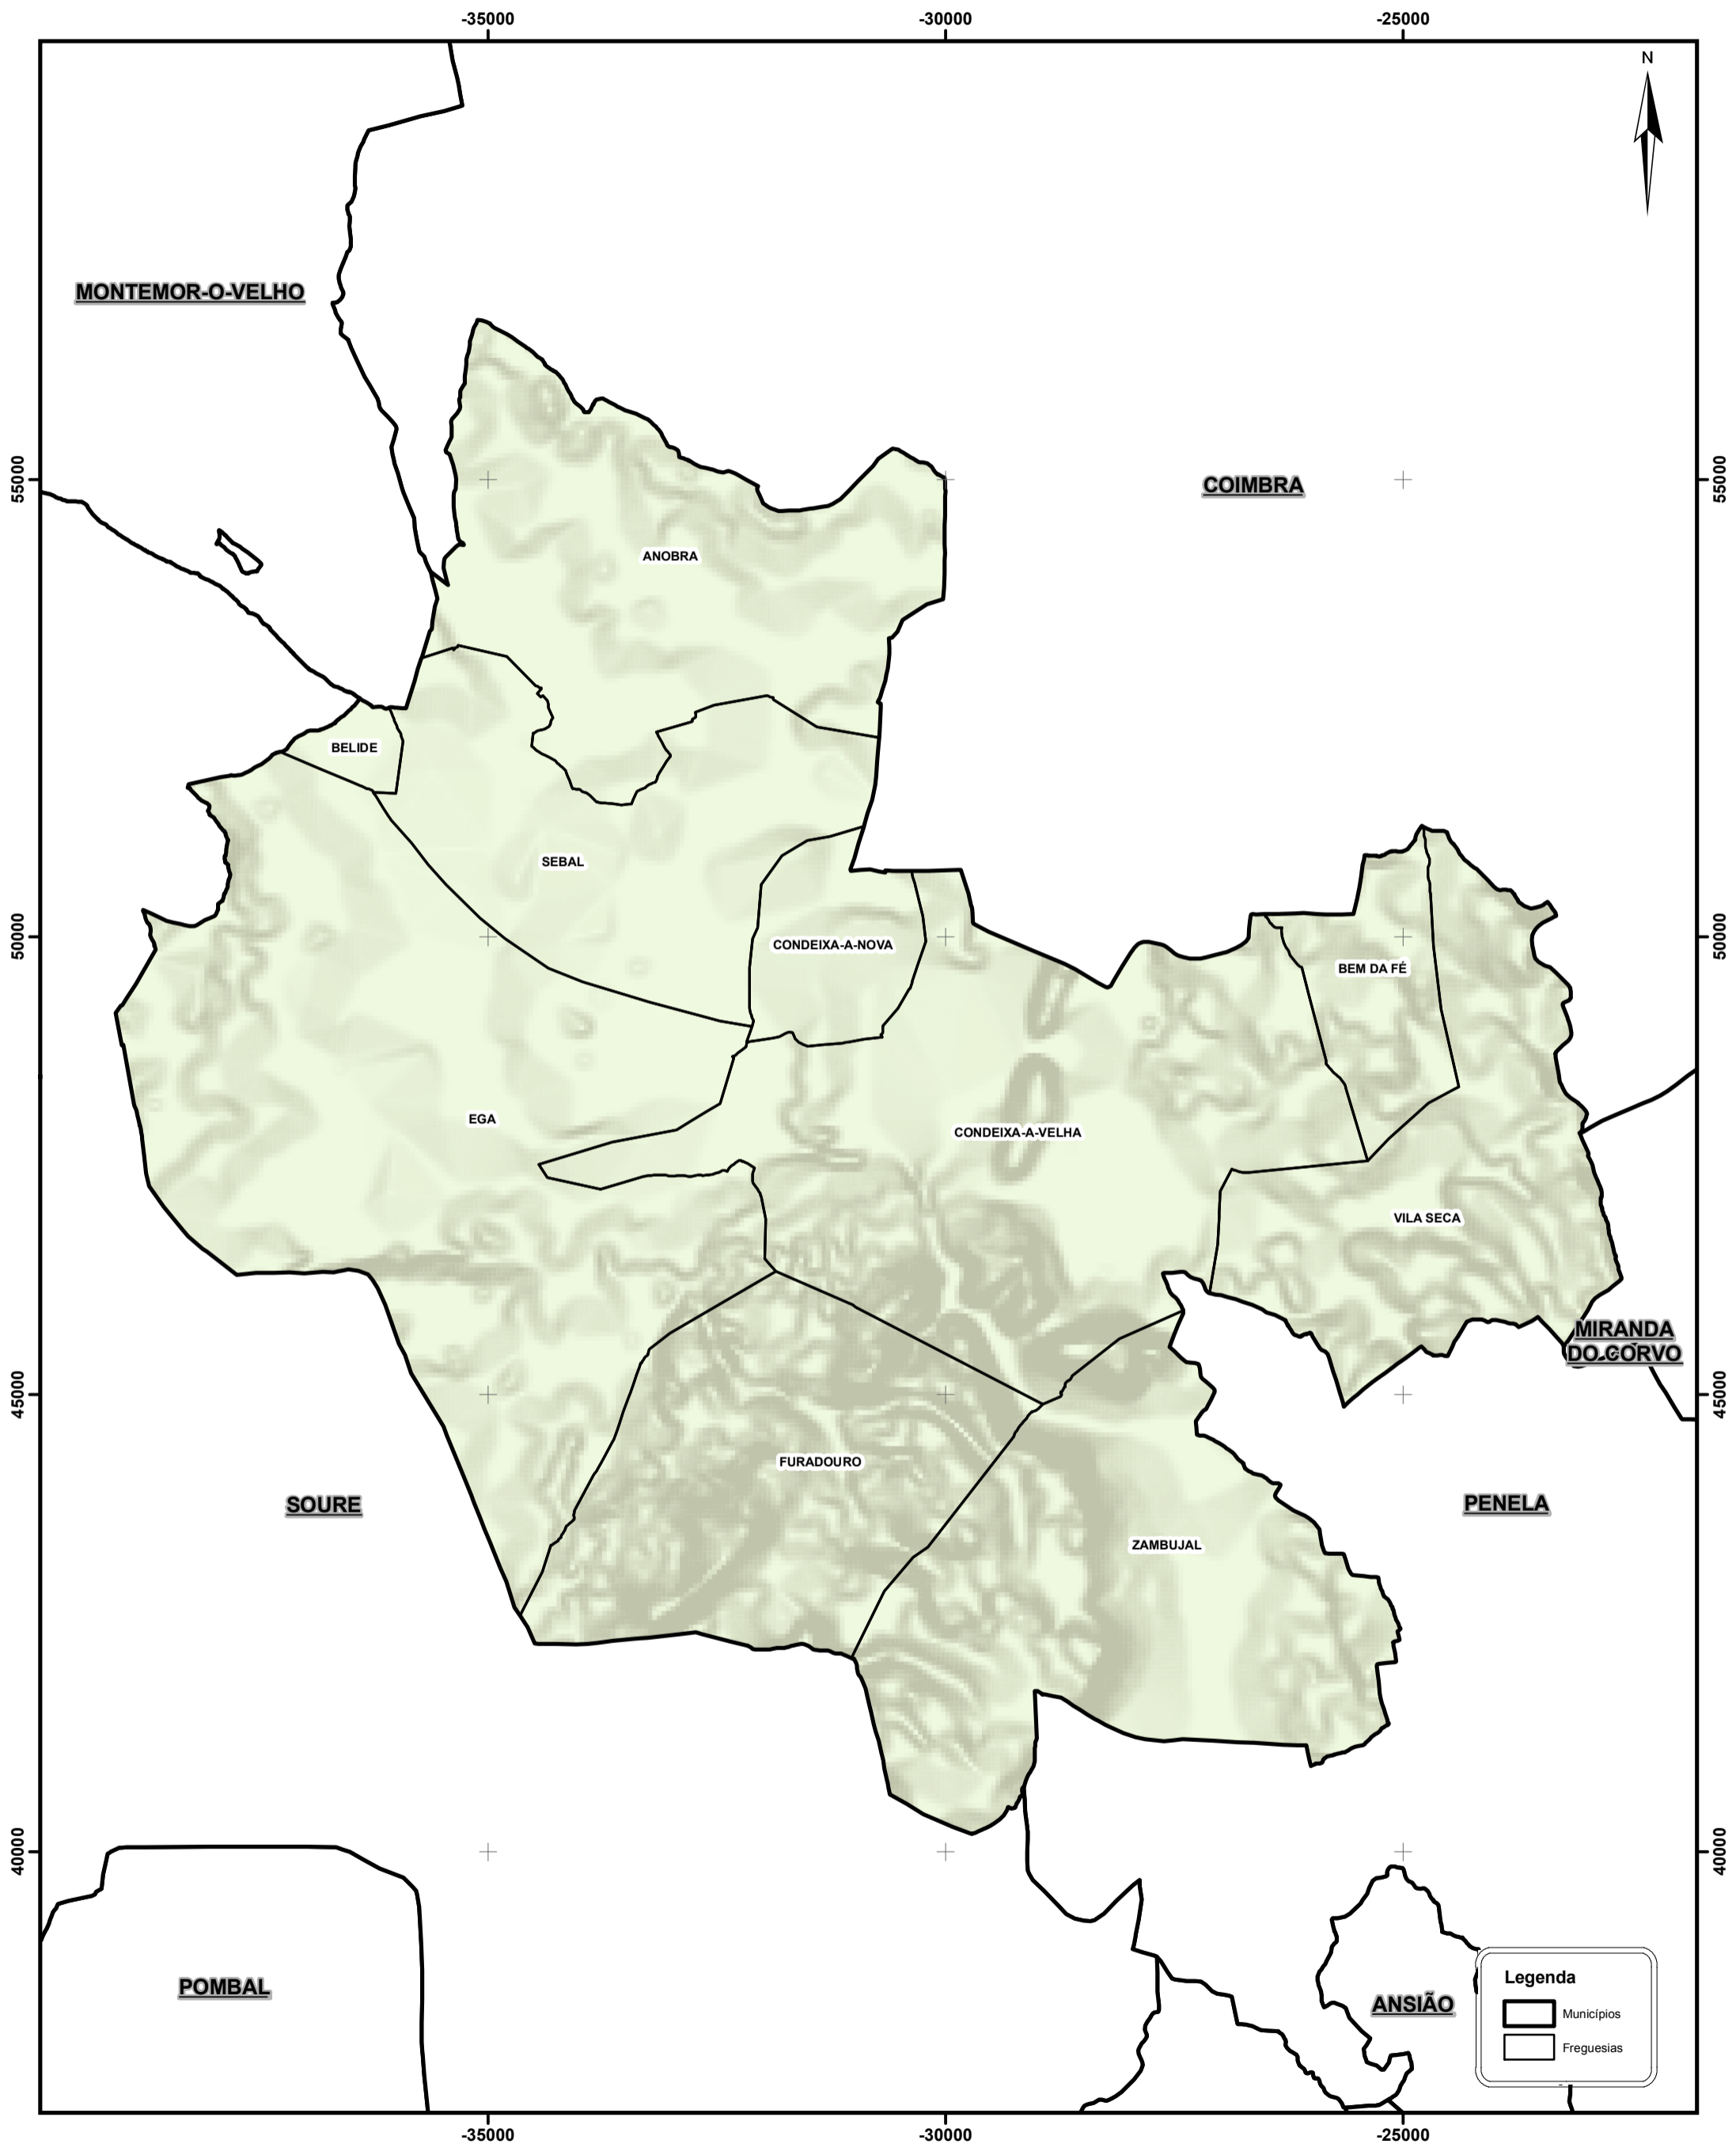

# FREGUESIAS SITUADAS NO TERRITÓRIO DO MUNICÍPIO DE CONDEIXA-A-NOVA

**Legenda**

- Municípios
- Freguesias

PT - TM06/ETRS89 (European Terrestrial Reference System 1989)  
Projeção Transversa de Mercator  
Elipsoide GRS80

Os limites administrativos, assim como a sua representação cartográfica, têm como fonte a Carta Administrativa Oficial de Portugal, na sua versão CAOP 2012.1, produzida pela Direção Geral do Território.

Unidade Técnica para a Reorganização Administrativa do Território