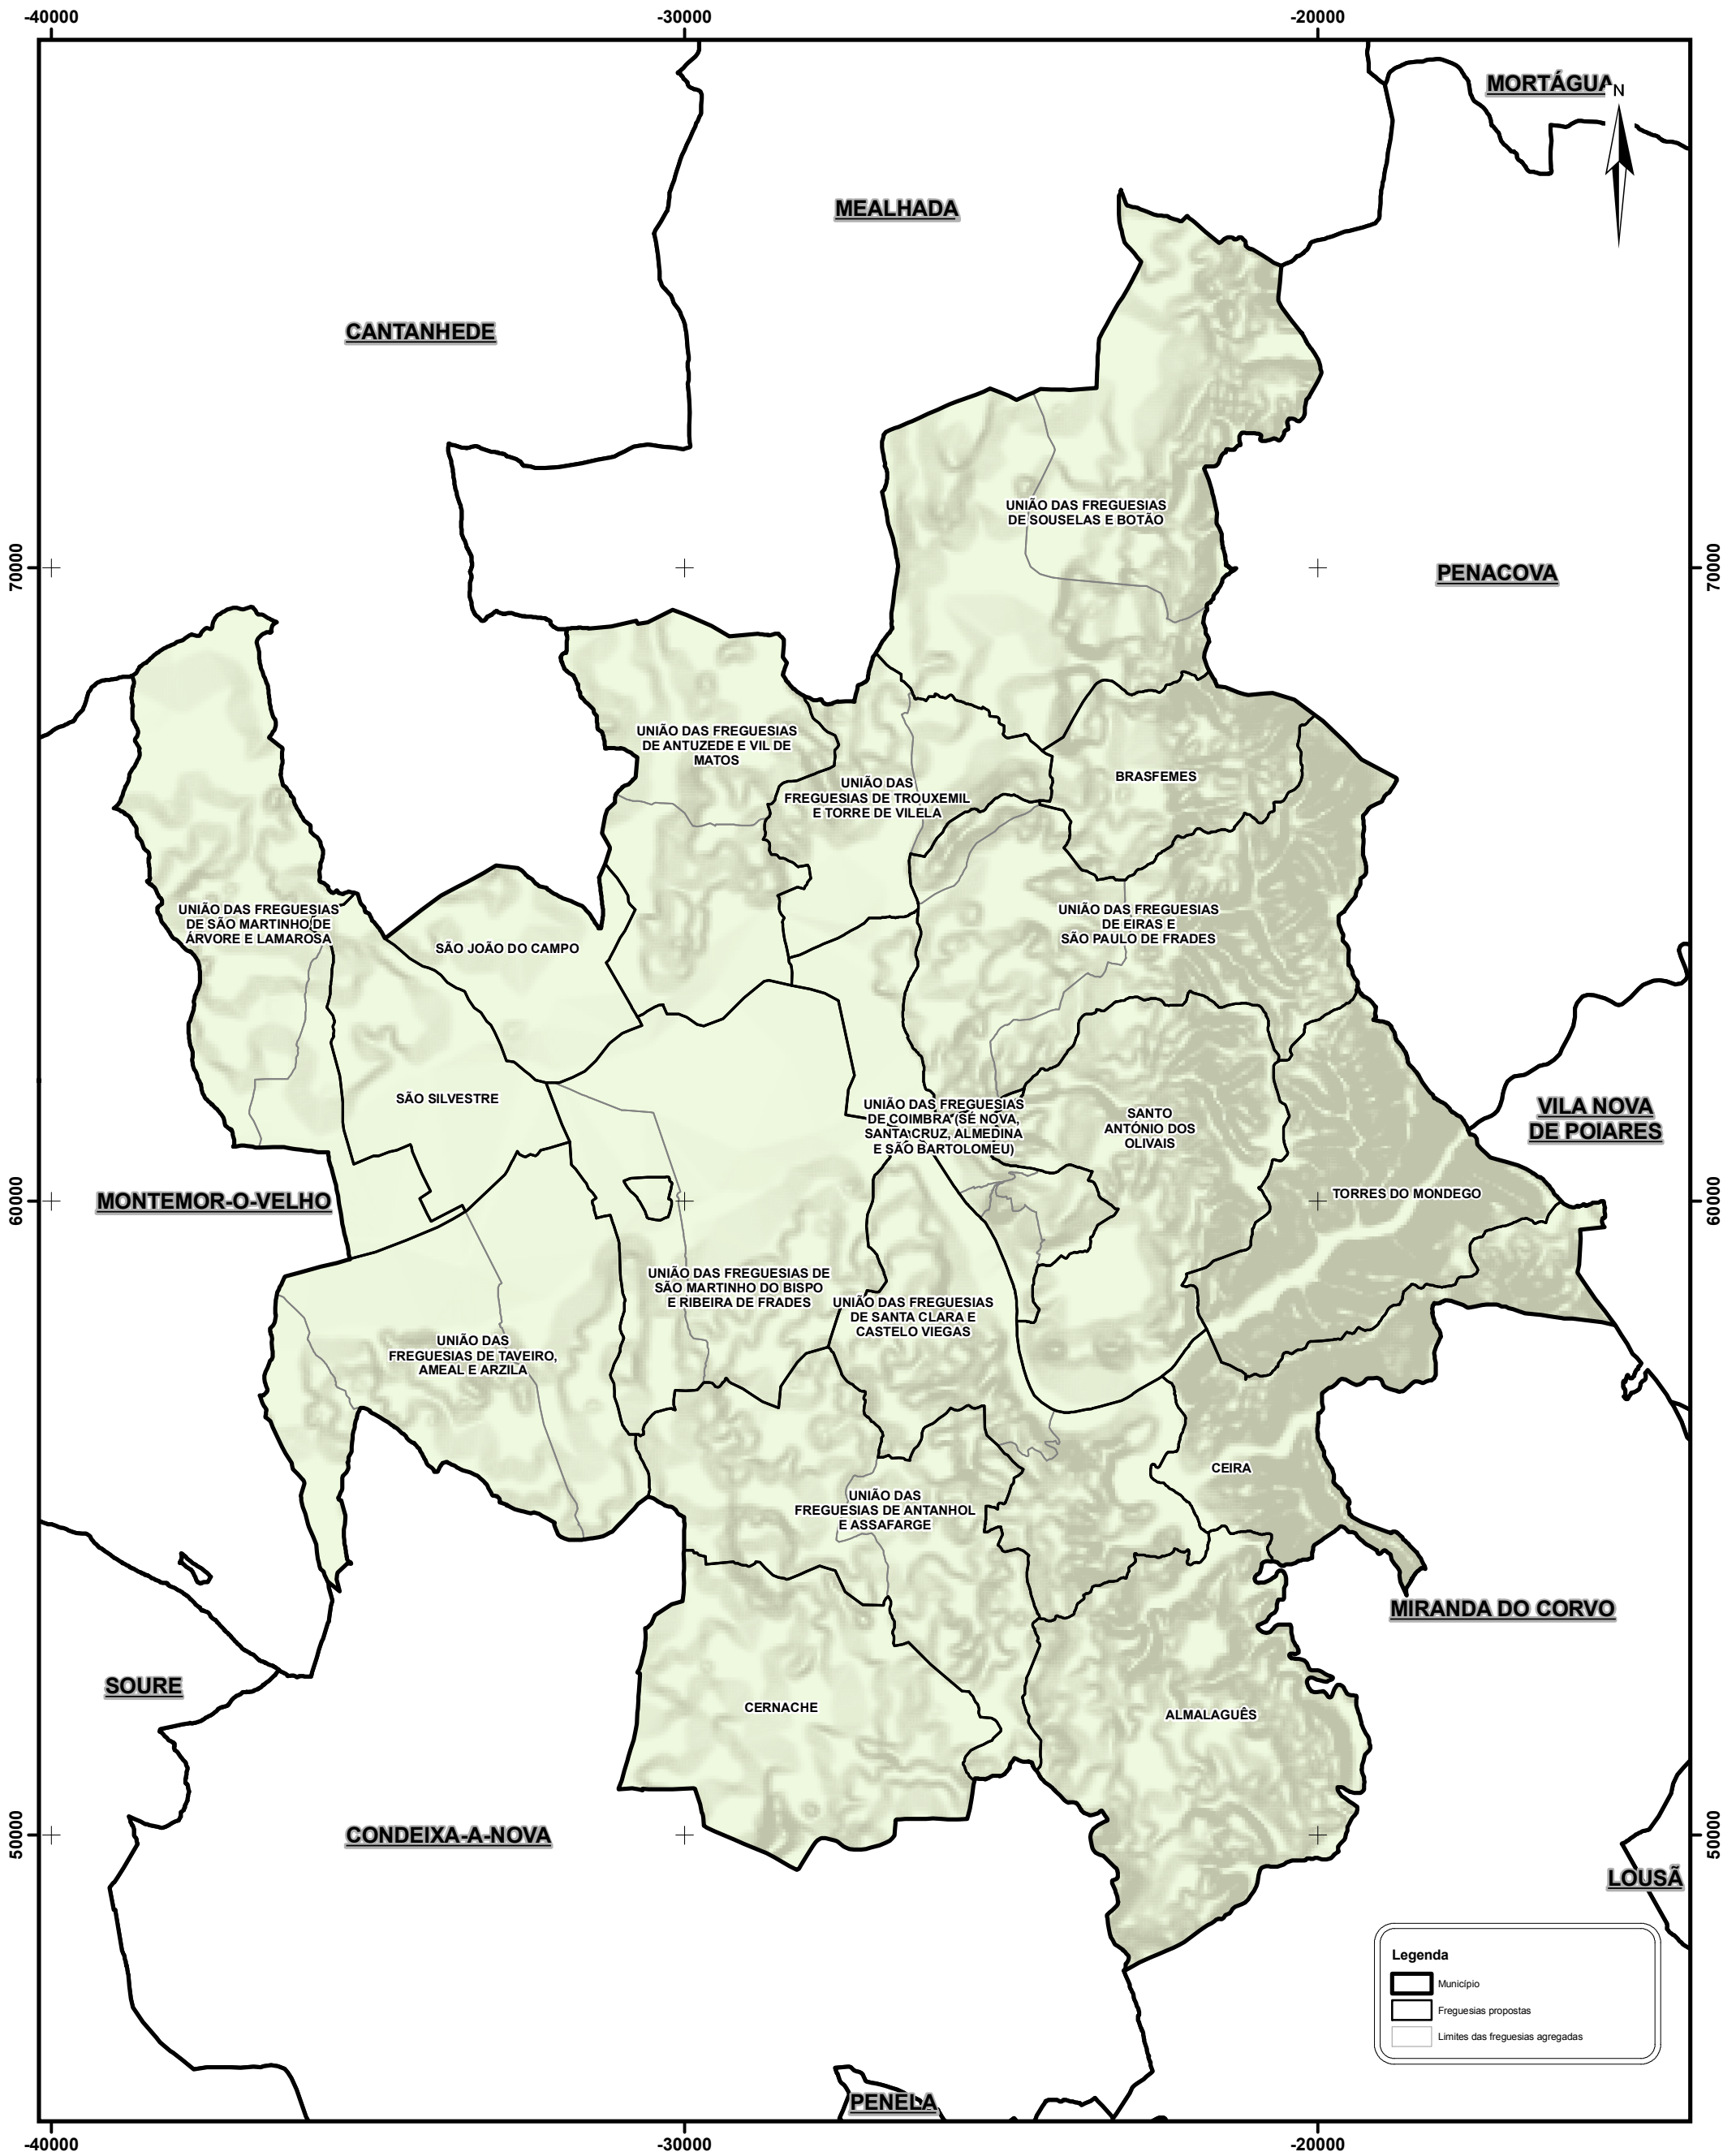

PROPOSTA B

REORGANIZAÇÃO ADMINISTRATIVA DAS FREGUESIAS SITUADAS NO TERRITÓRIO DO MUNICÍPIO DE COIMBRA

Legenda

- Município
- Freguesias propostas
- Limites das freguesias agregadas

Os limites administrativos, assim como a sua representação cartográfica, têm como fonte a Carta Administrativa Oficial de Portugal, na sua versão CAOP 2012.1, produzida pela Direção Geral do Território.

PT - TM06/ETRS89 (European Terrestrial Reference System 1989)
Projecção Transversa de Mercator
Elipsóide GRS80