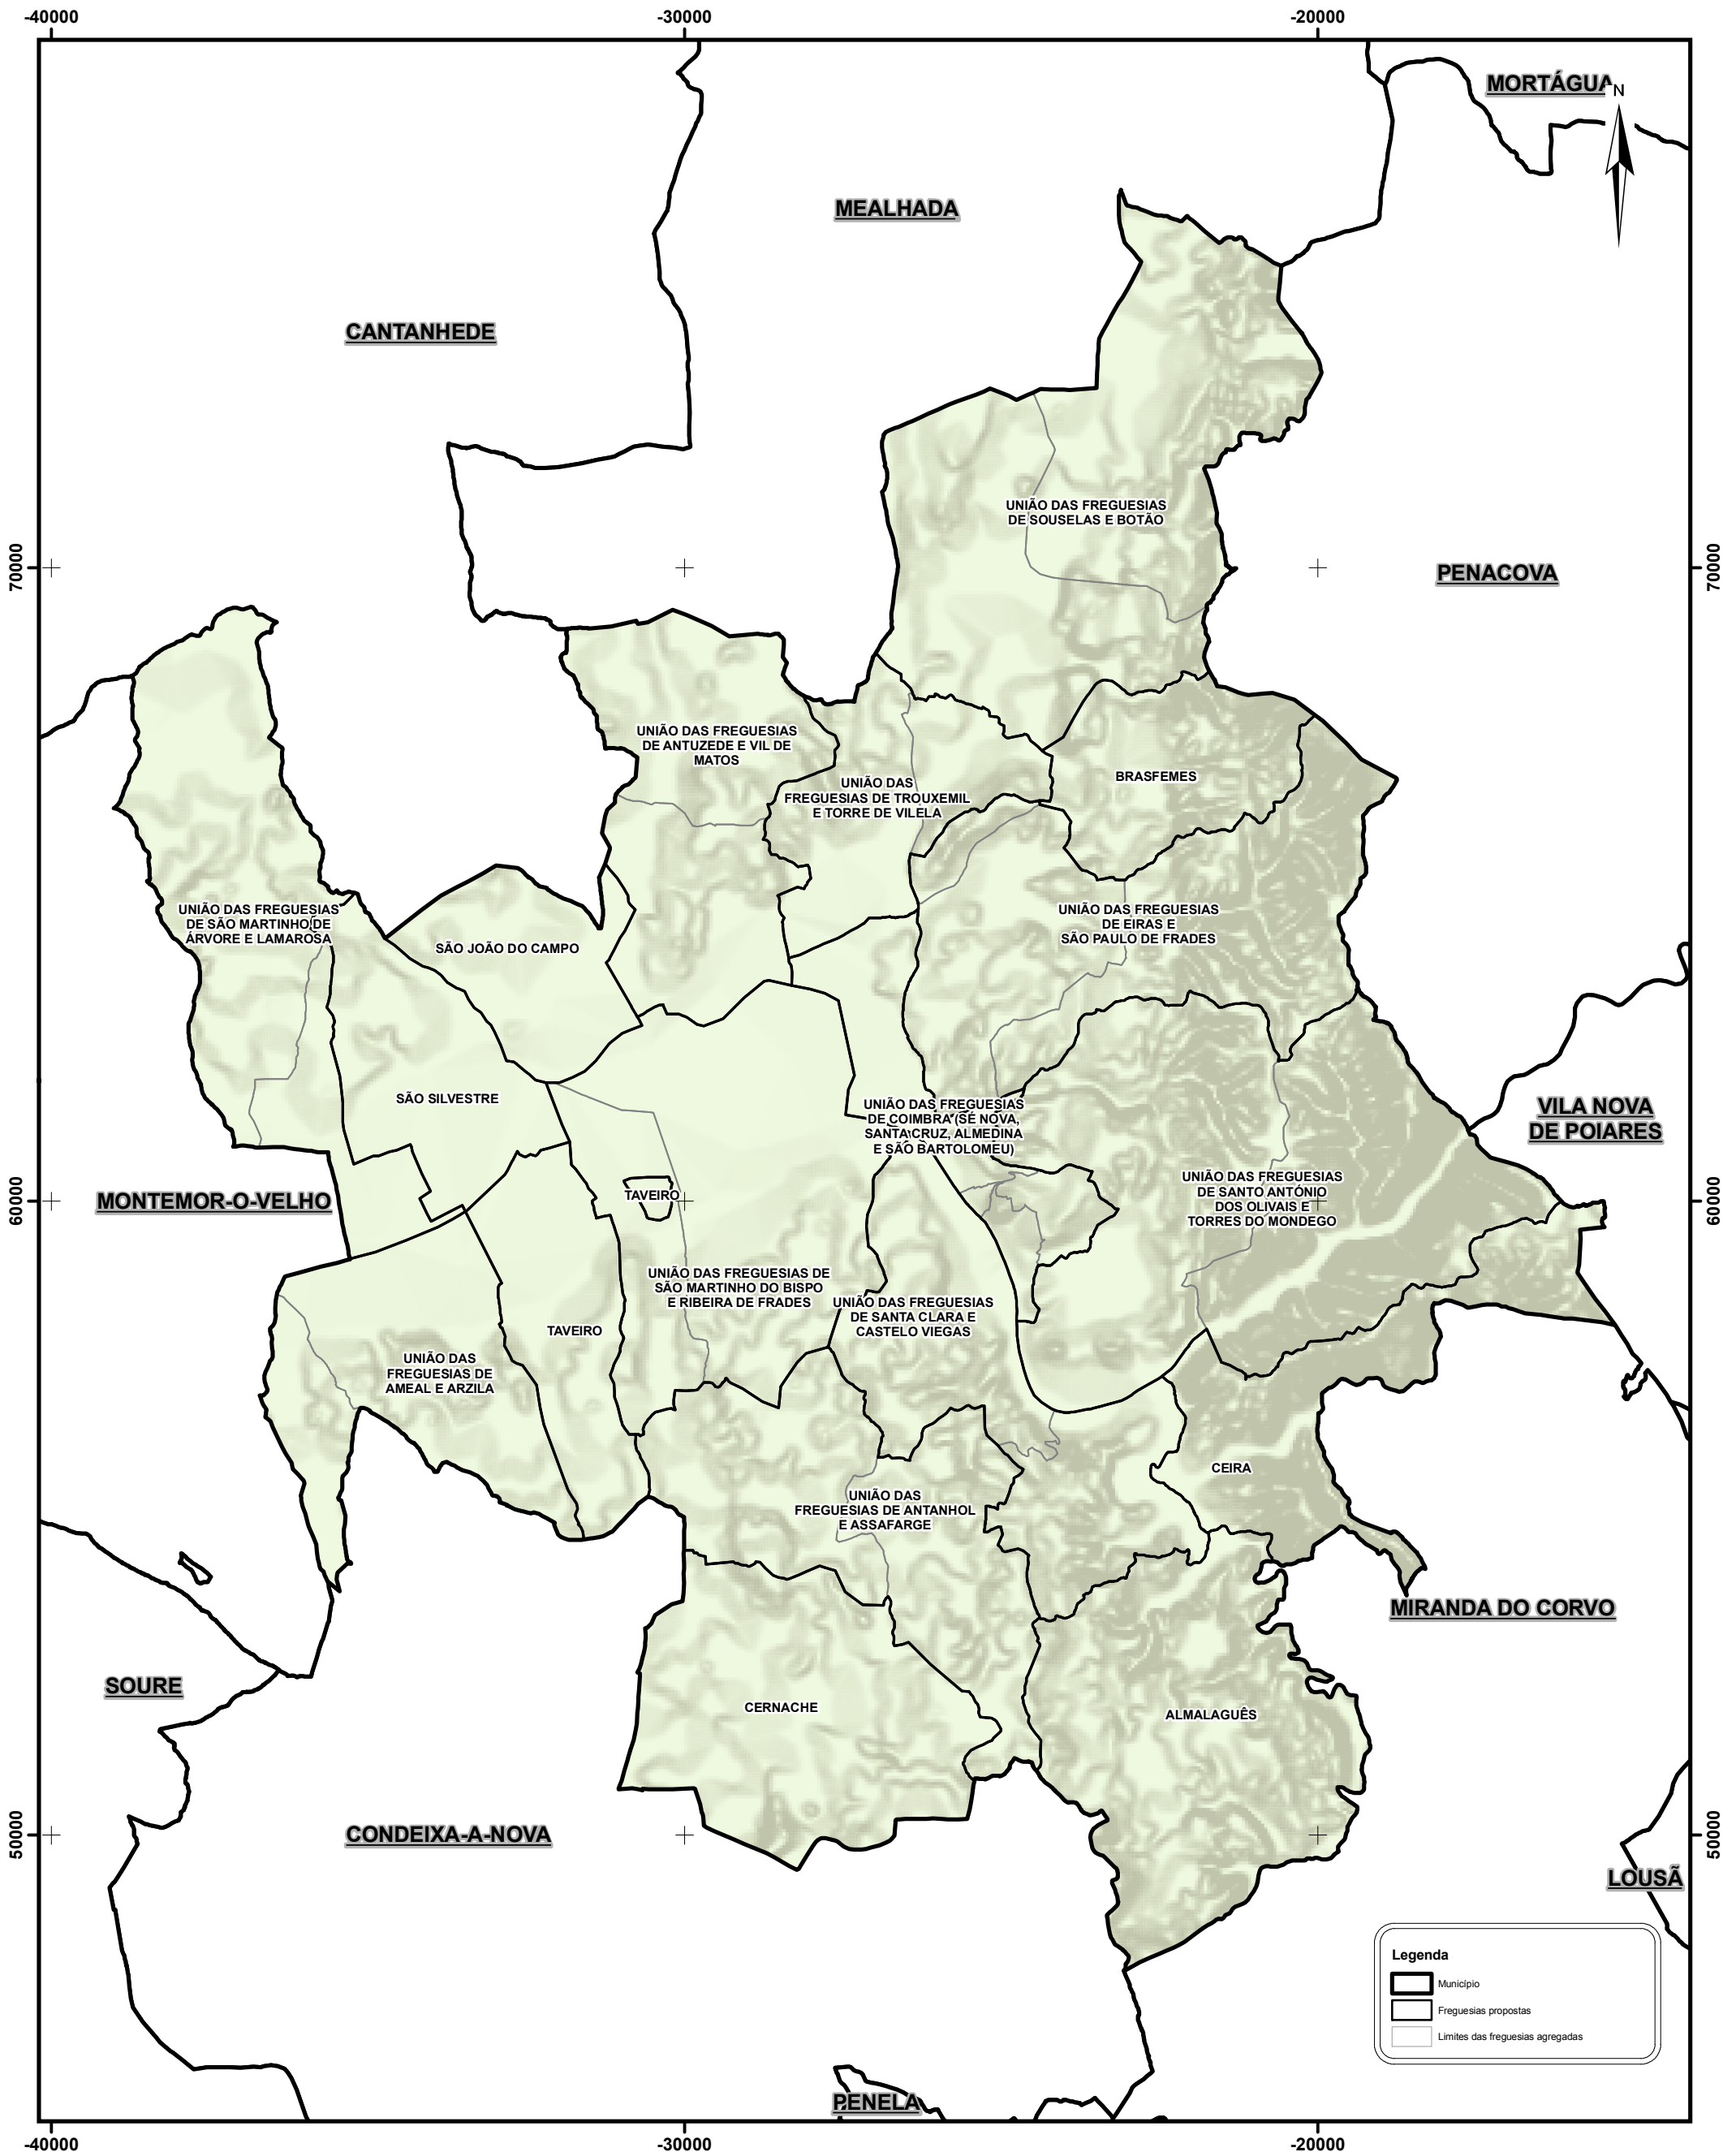

PROPOSTA A REORGANIZAÇÃO ADMINISTRATIVA DAS FREGUESIAS SITUADAS NO TERRITÓRIO DO MUNICÍPIO DE COIMBRA

Legenda

- Município
- Freguesias propostas
- Limites das freguesias agregadas

PT - TM06/ETRS89 (European Terrestrial Reference System 1989)
Projecção Transversa de Mercator
Elipsóide GRS80

Os limites administrativos, assim como a sua representação cartográfica, têm como fonte a Carta Administrativa Oficial de Portugal, na sua versão CAOP 2012.1, produzida pela Direção Geral do Território.