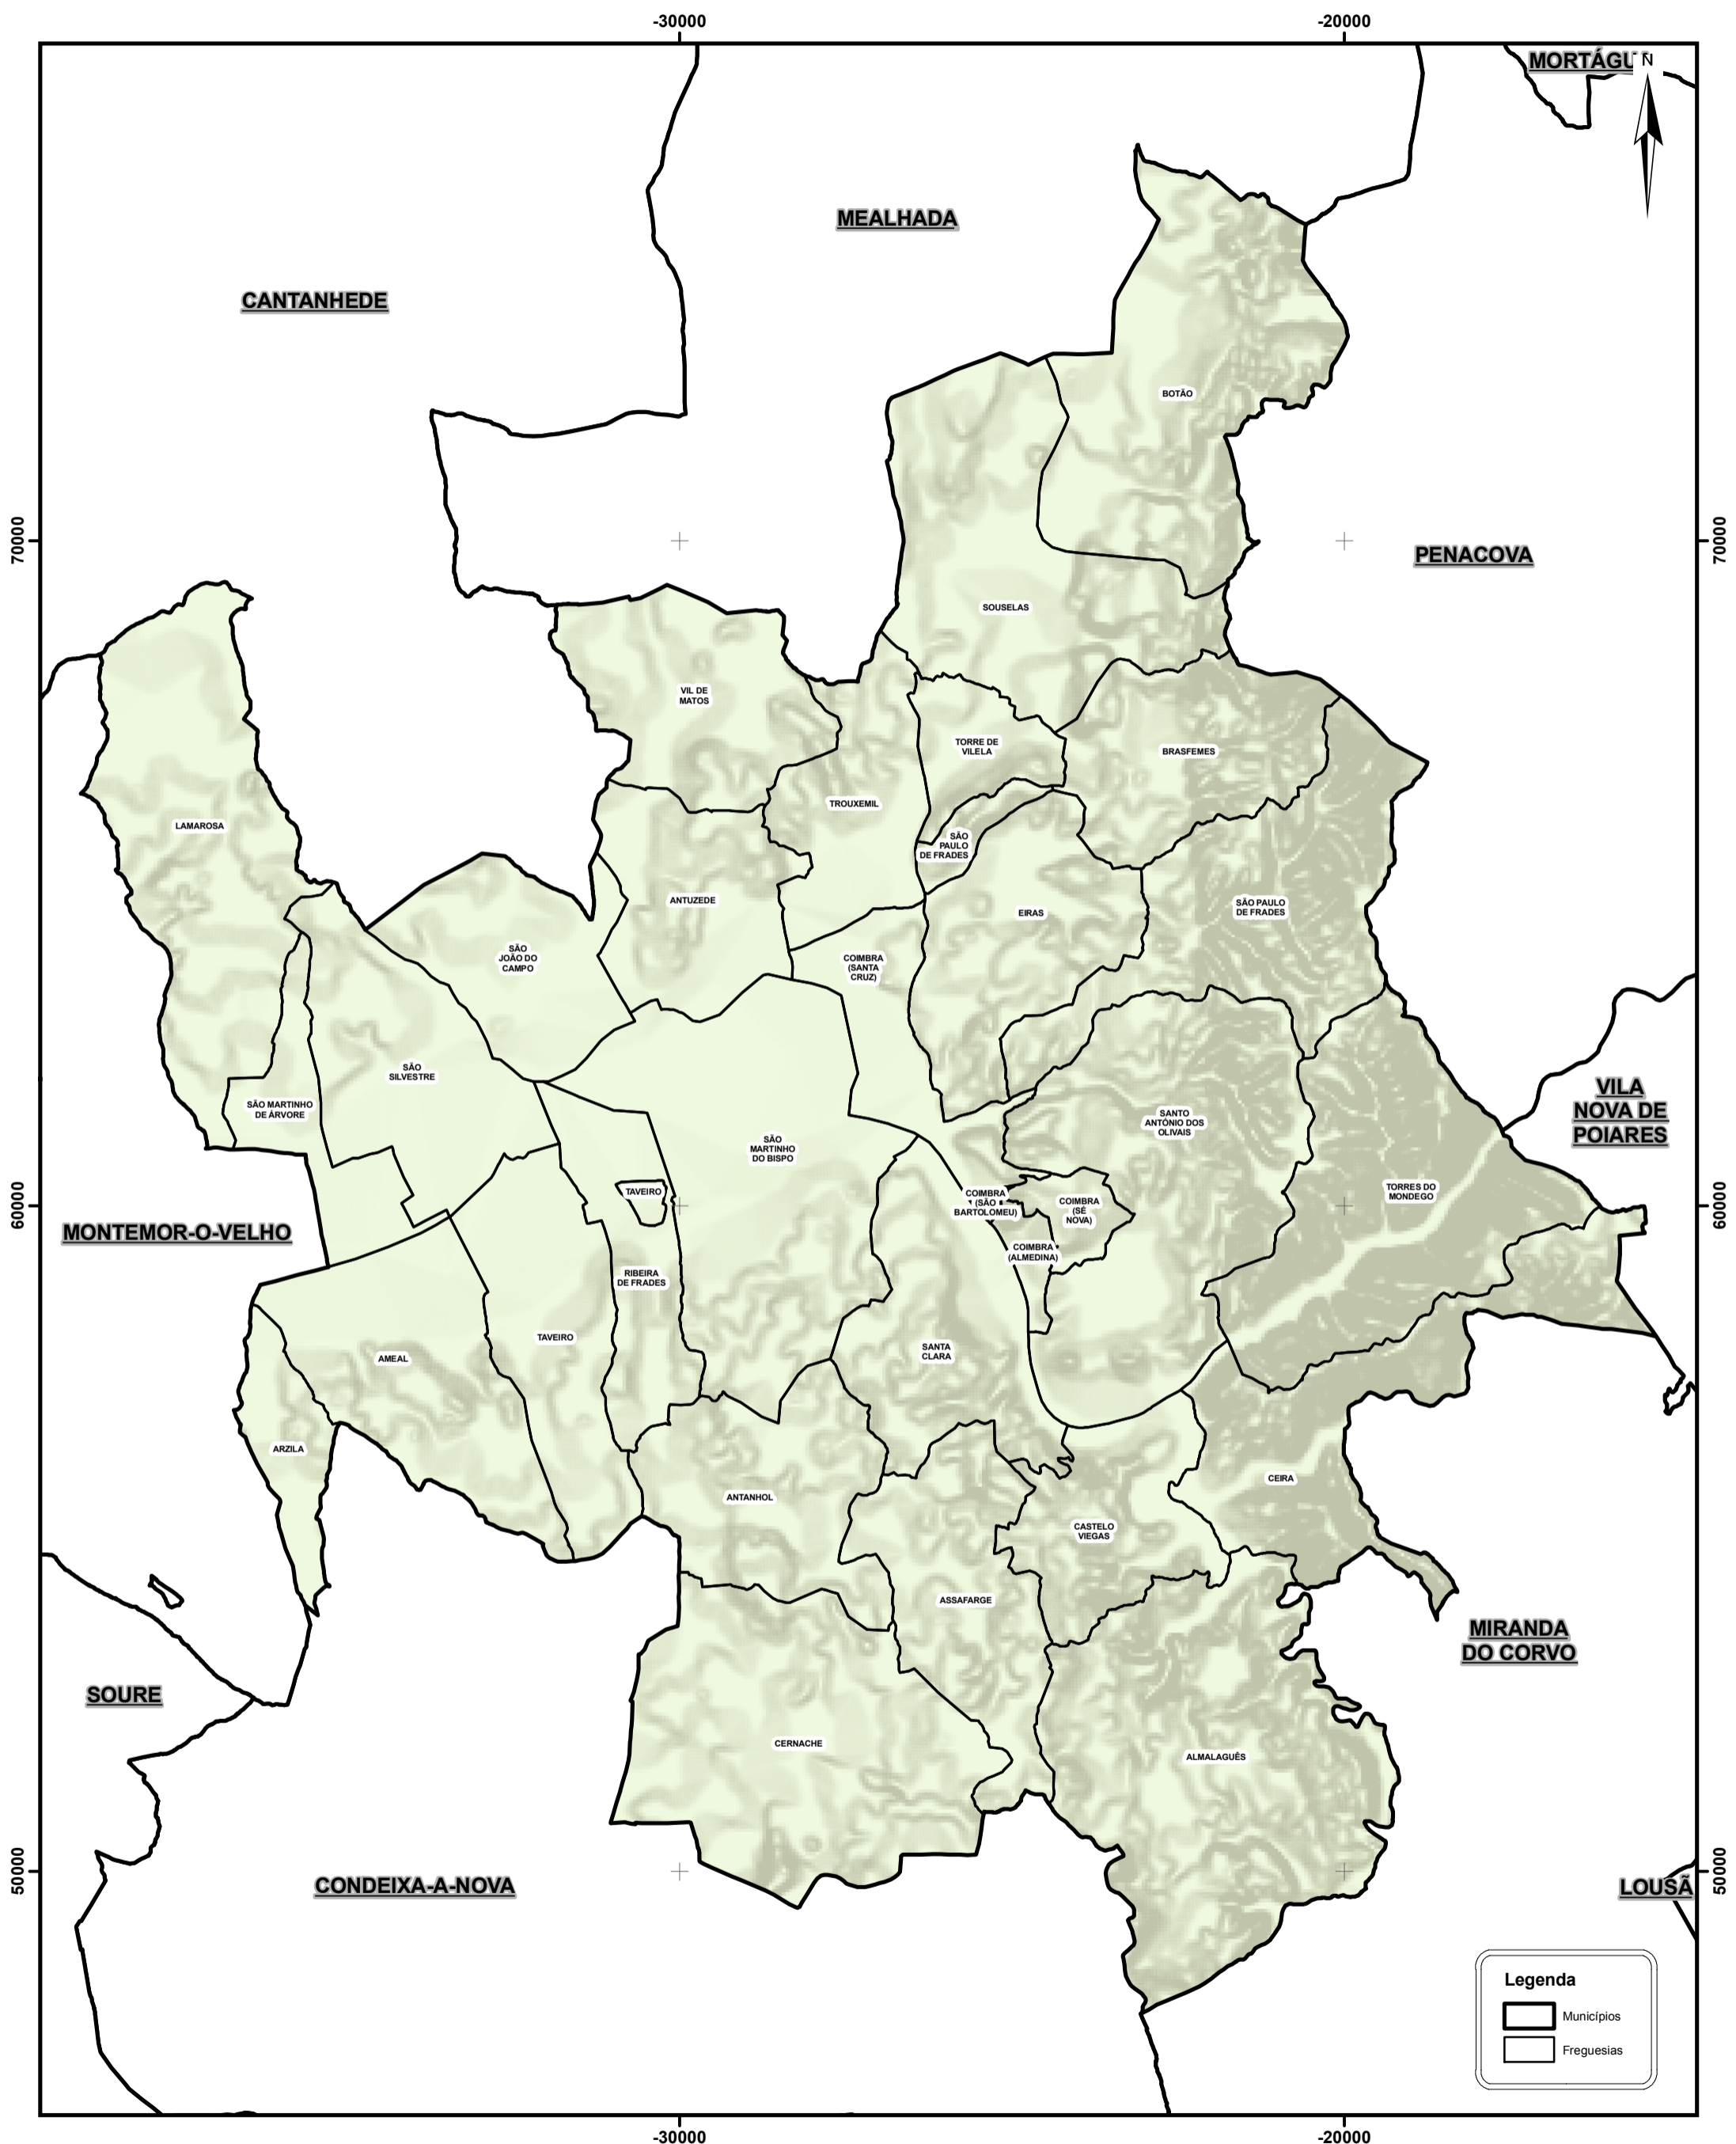

# FREGUESIAS SITUADAS NO TERRITÓRIO DO MUNICÍPIO DE COIMBRA

Os limites administrativos, assim como a sua representação cartográfica, têm como fonte a Carta Administrativa Oficial de Portugal, na sua versão CAOP 2012.1, produzida pela Direção Geral do Território.

Unidade Técnica para a Reorganização Administrativa do Território