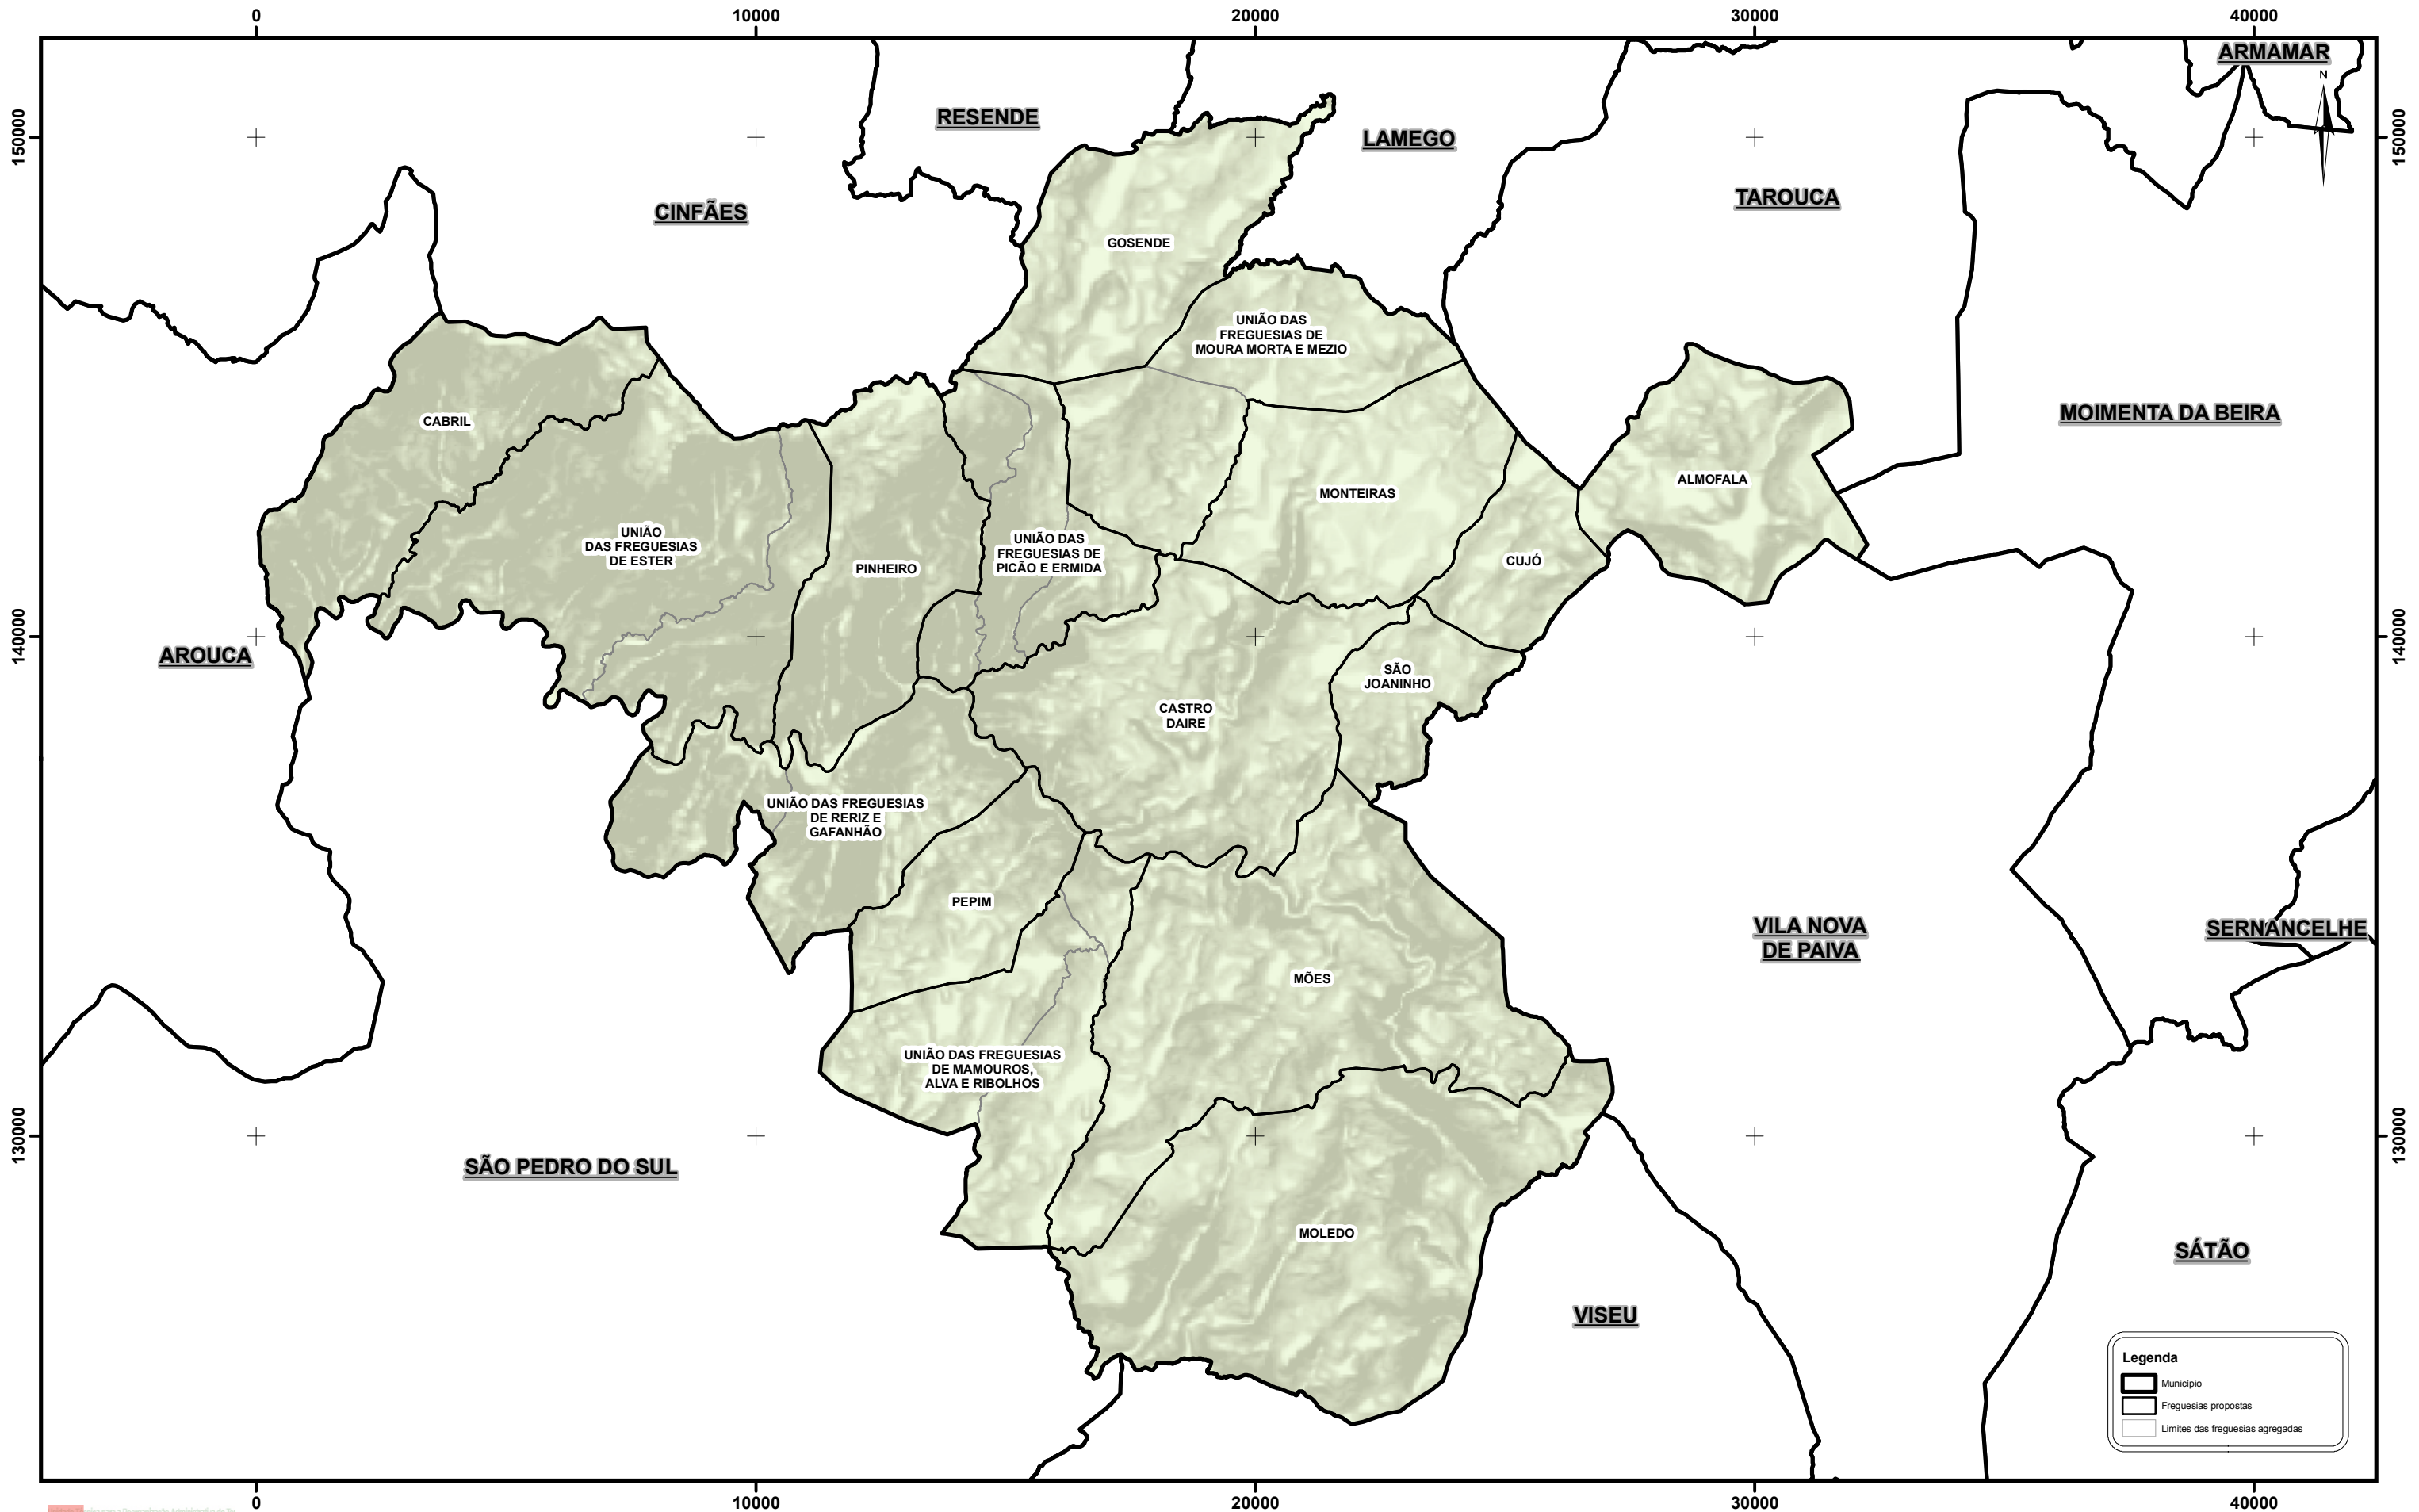

# PROPOSTA DE REORGANIZAÇÃO ADMINISTRATIVA DAS FREGUESIAS SITUADAS NO TERRITÓRIO DO MUNICÍPIO DE CASTRO DAIRE

**Legenda**

- Município
- Freguesias propostas
- Limites das freguesias agregadas