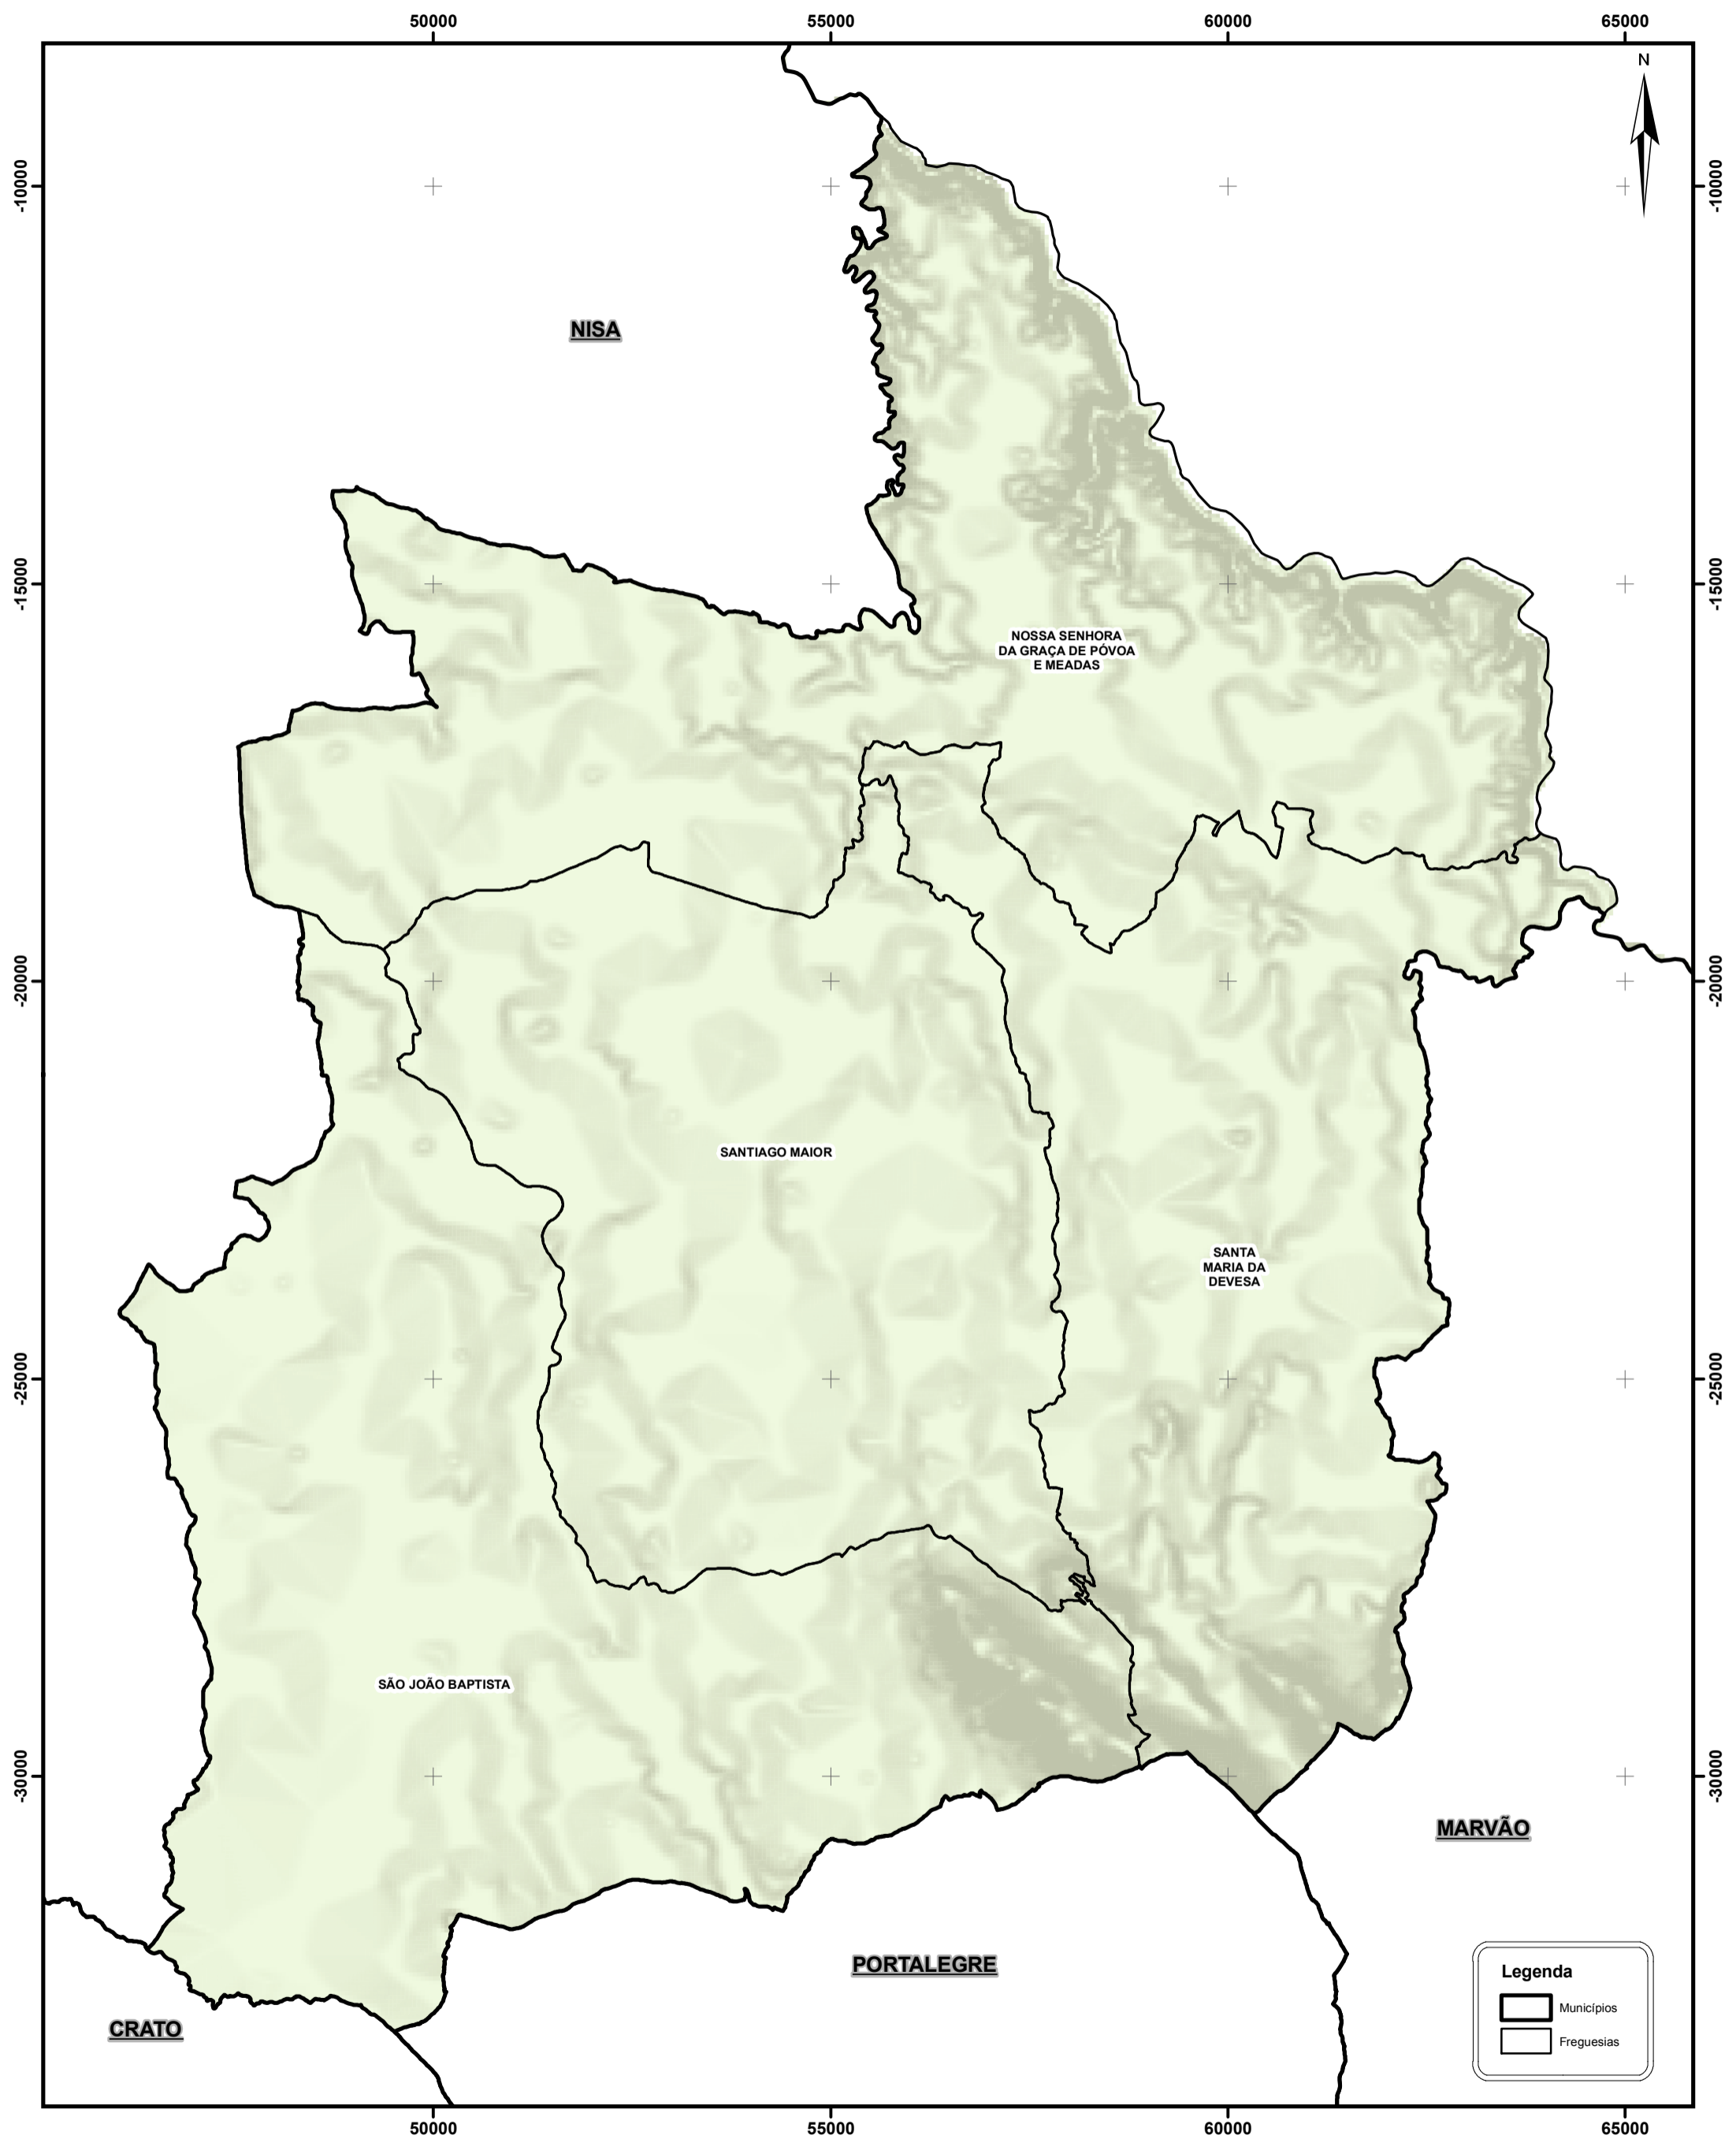

FREGUESIAS SITUADAS NO TERRITÓRIO DO MUNICÍPIO DE CASTELO DE VIDE

Unidade Técnica para a Reorganização Administrativa do Território

PT - TM06/ETRS89 (European Terrestrial Reference System 1989)
Projeção Transversa de Mercator
Elipsoide GRS80

Os limites administrativos, assim como a sua representação cartográfica, têm como fonte a Carta Administrativa Oficial de Portugal, na sua versão CAOP 2012.1, produzida pela Direção Geral do Território.