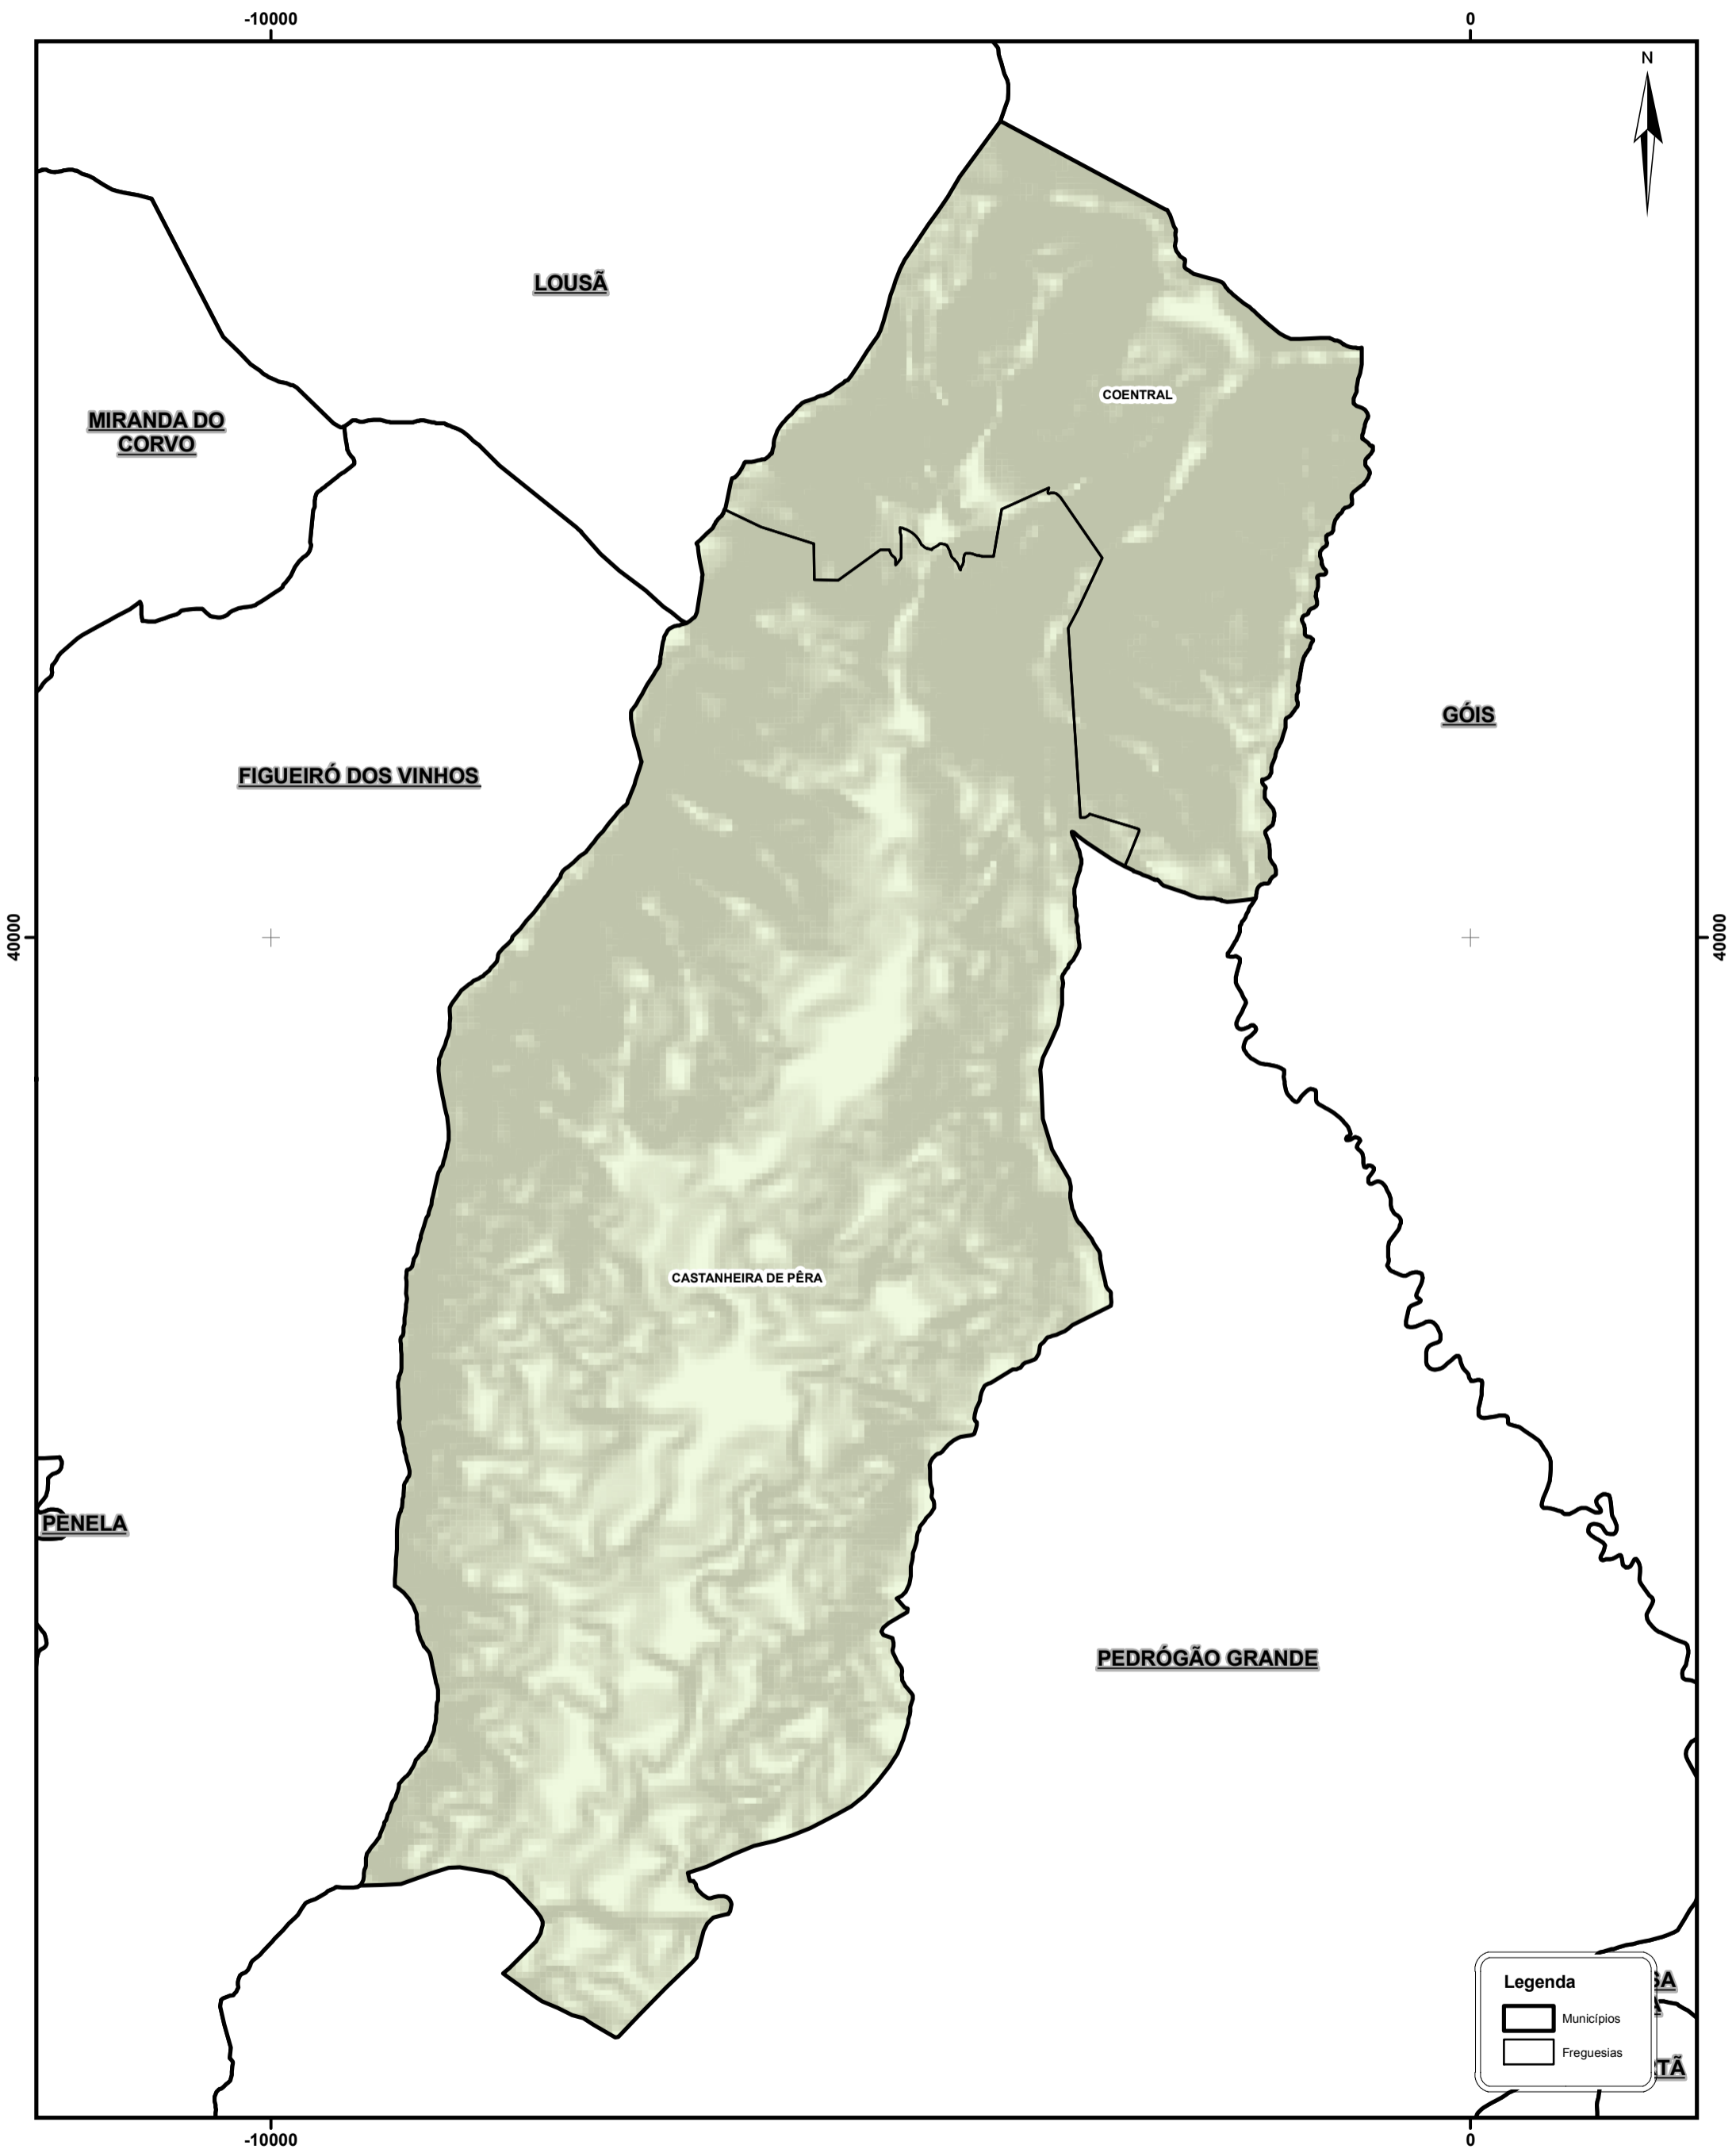

# FREGUESIAS SITUADAS NO TERRITÓRIO DO MUNICÍPIO DE CASTANHEIRA DE PÊRA

**Legenda**

- Municípios
- Freguesias

PT - TM06/ETRS89 (European Terrestrial Reference System 1989)  
Projeção Transversa de Mercator  
Elipsoide GRS80

Os limites administrativos, assim como a sua representação cartográfica, têm como fonte a Carta Administrativa Oficial de Portugal, na sua versão CAOP 2012.1, produzida pela Direção Geral do Território.

Unidade Técnica para a Reorganização Administrativa do Território