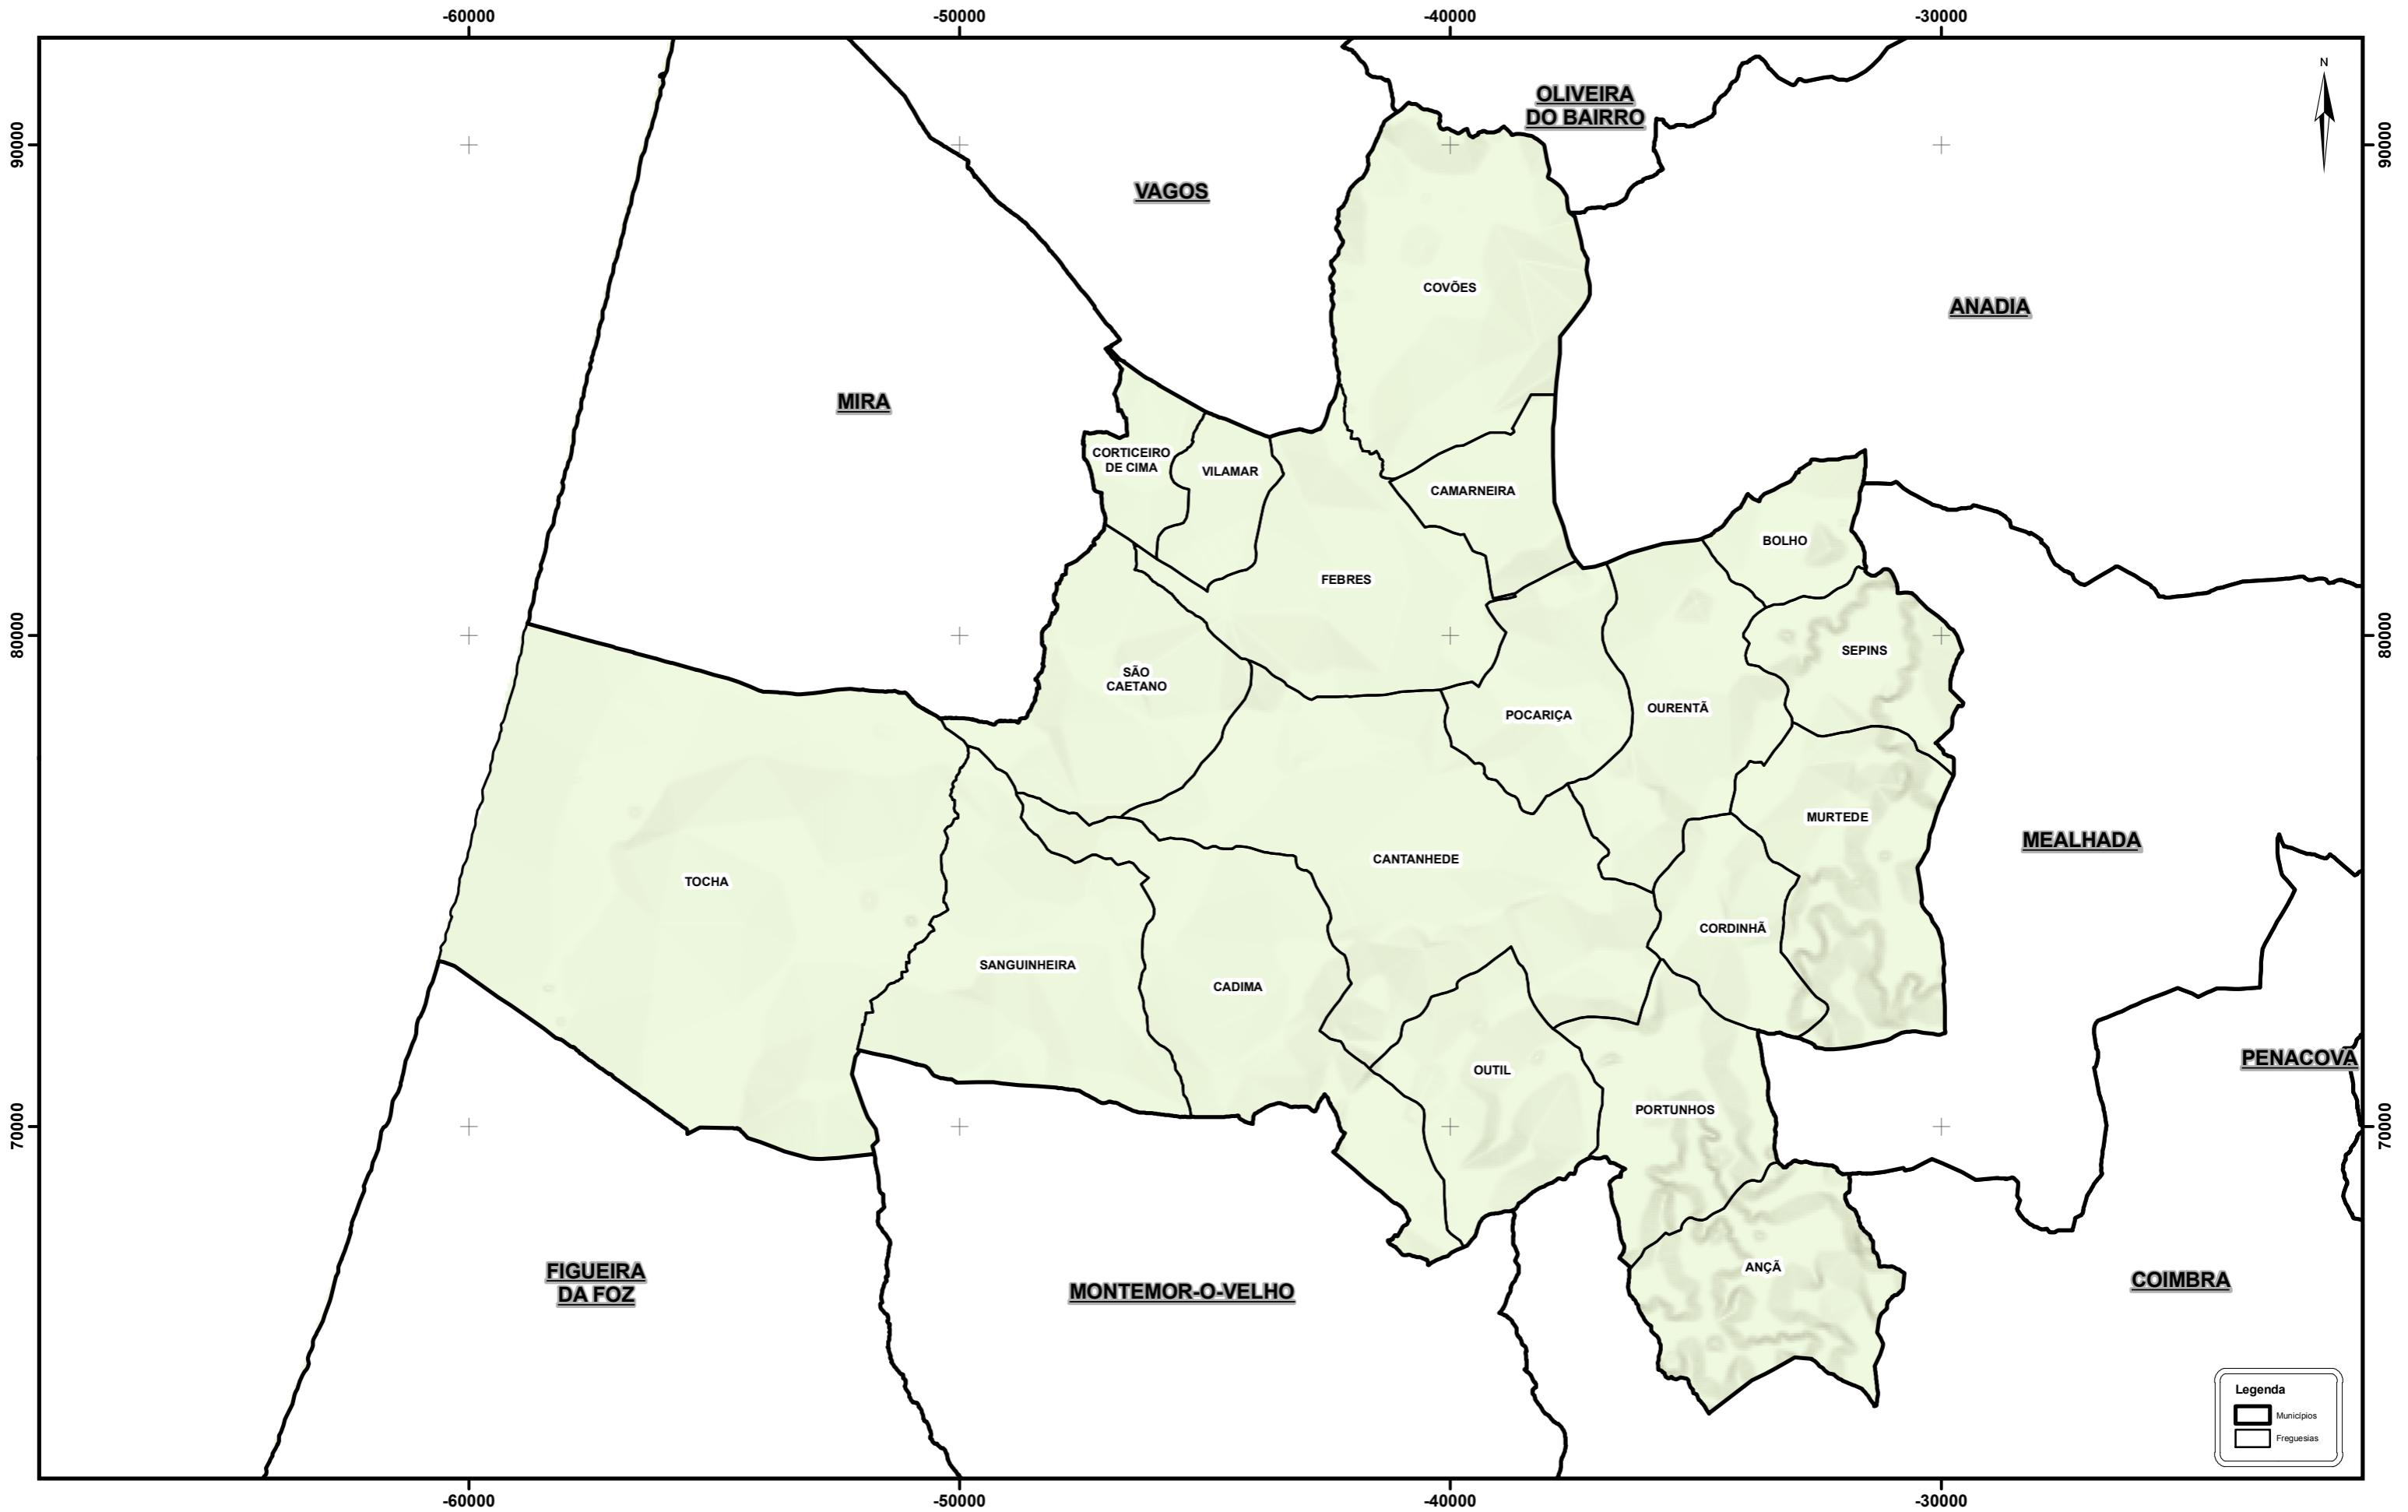

# FREGUESIAS SITUADAS NO TERRITÓRIO DO MUNICÍPIO DE CANTANHEDE

**Legenda**

- Municípios
- Freguesias

PT - TM06/ETRS89 (European Terrestrial Reference System 1989)  
Projeção Transversa de Mercator  
Elipsóide GRS80

Os limites administrativos, assim como a sua representação cartográfica, têm como fonte a Carta Administrativa Oficial de Portugal, na sua versão CAOP 2012.1, produzida pela Direção Geral do Território.