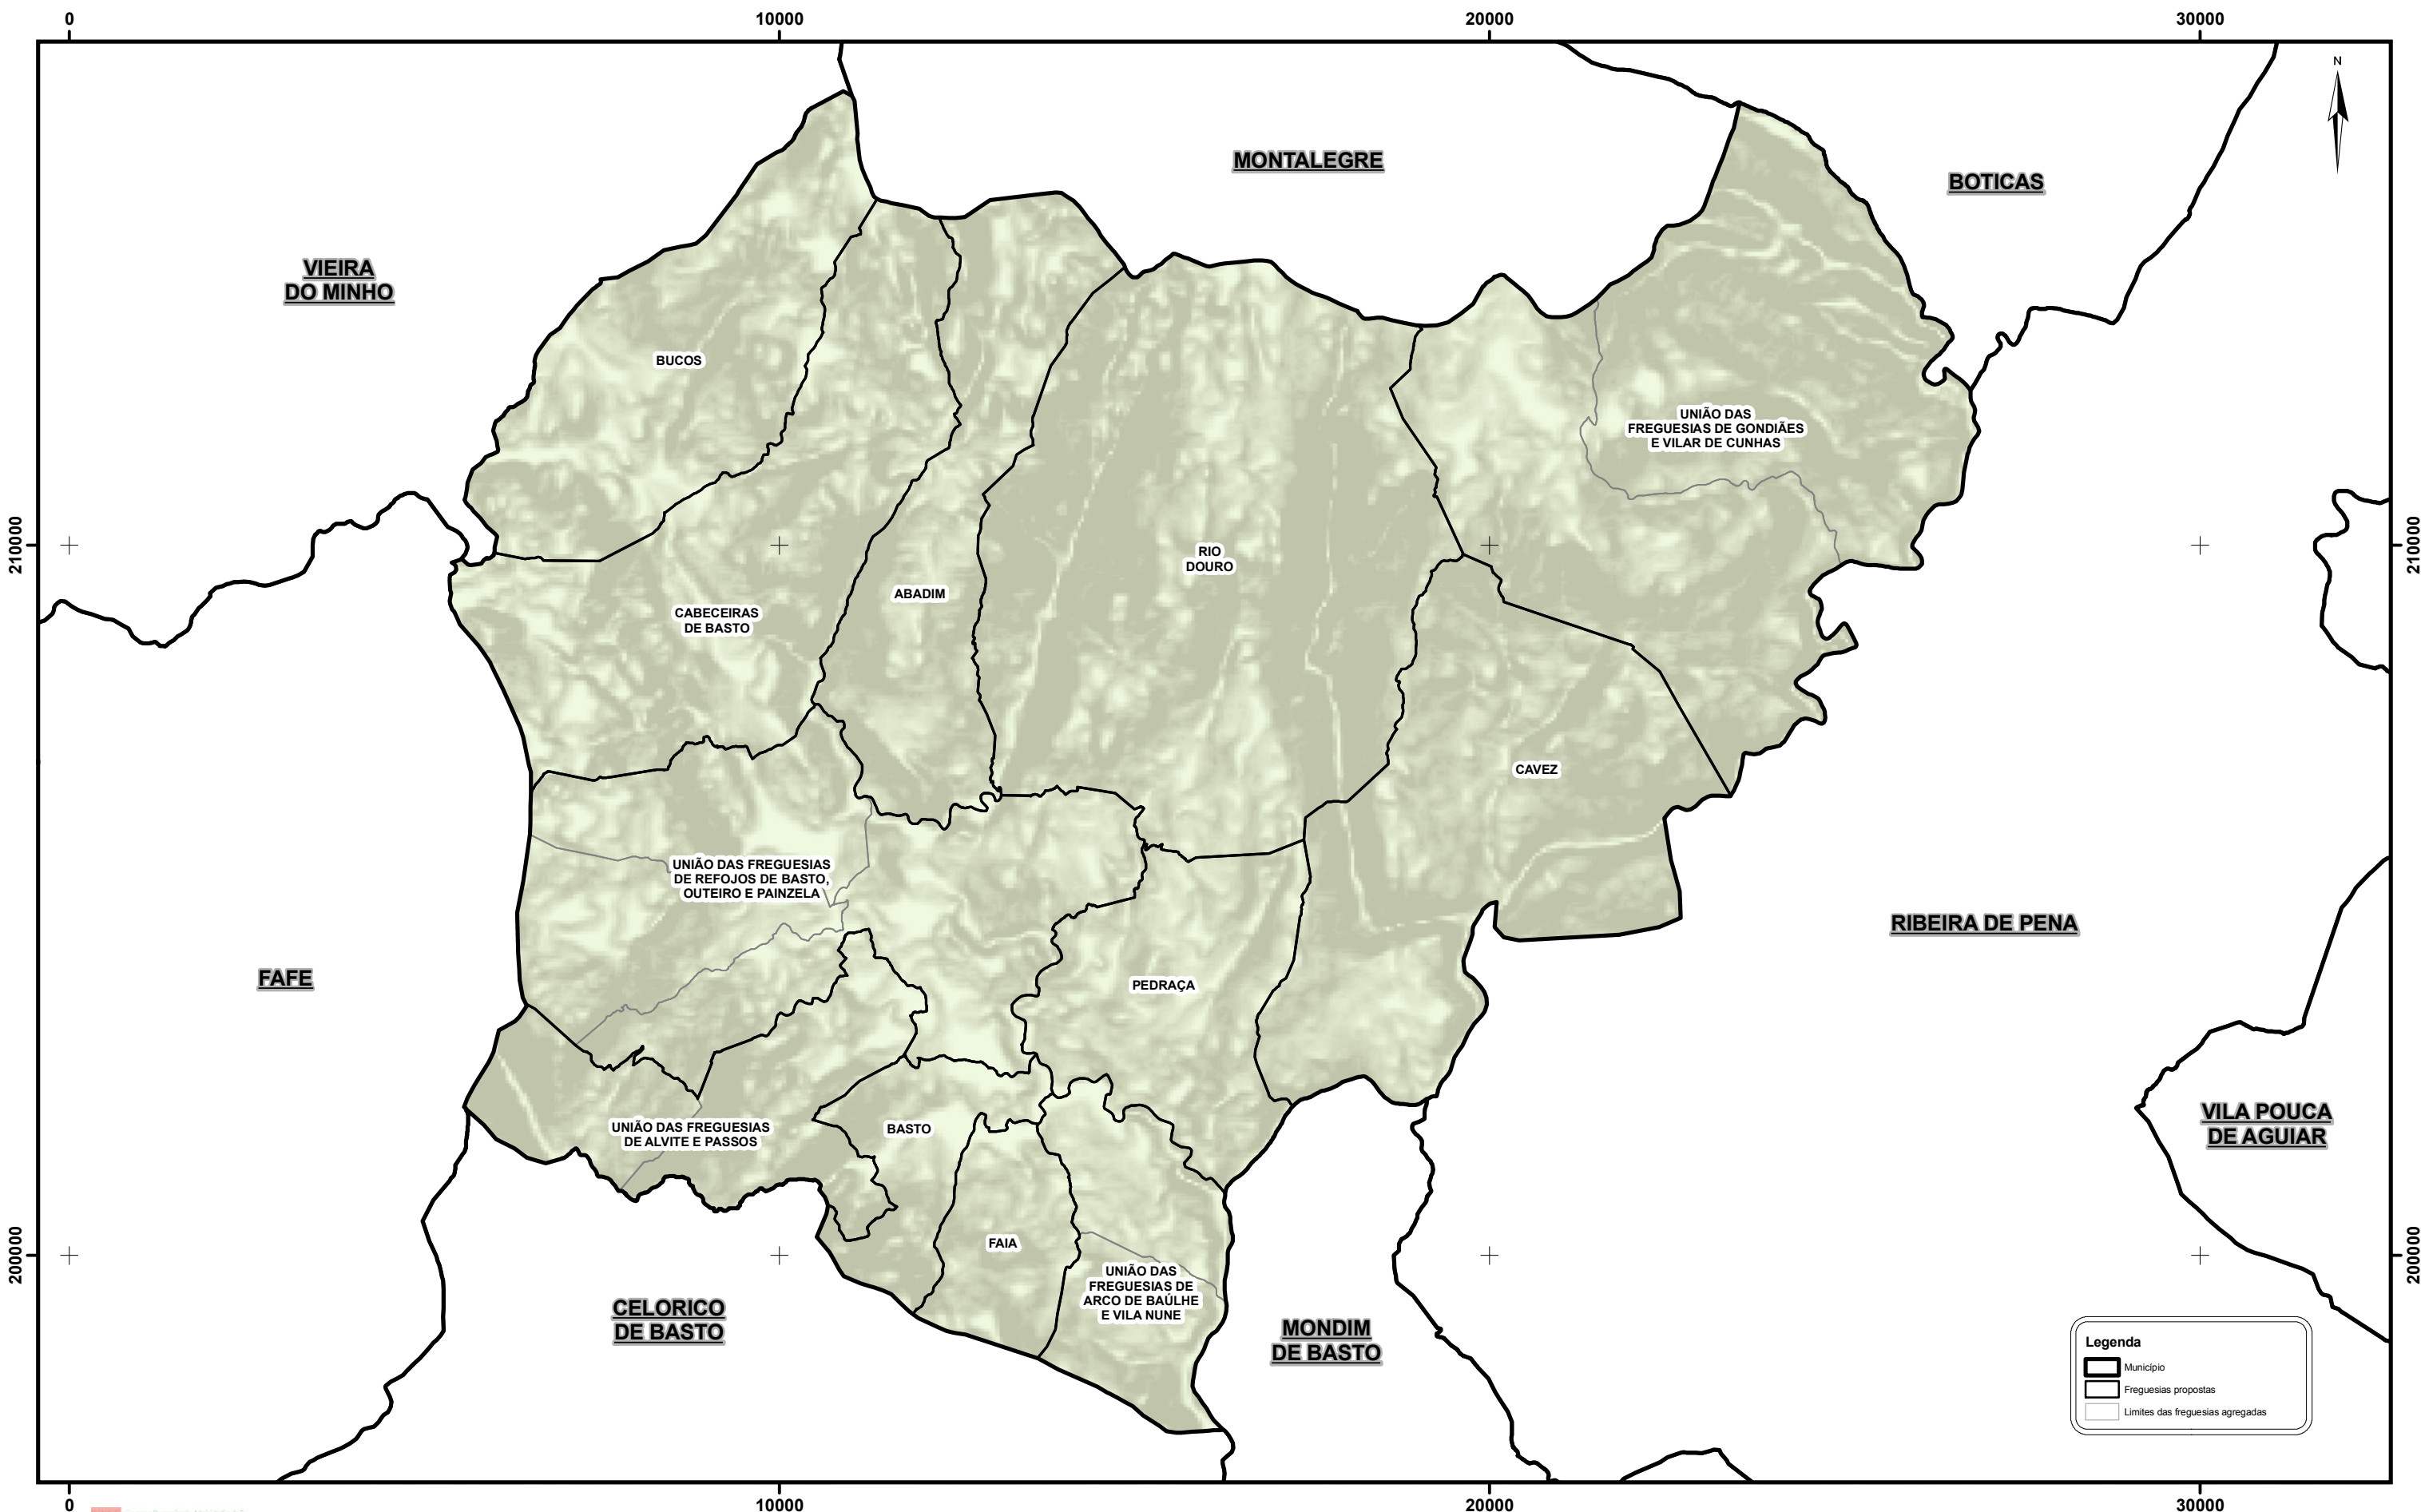

PROPOSTA DE REORGANIZAÇÃO ADMINISTRATIVA DAS FREGUESIAS SITUADAS NO TERRITÓRIO DO MUNICÍPIO DE CABECEIRAS DE BASTO

Legenda

-  Município
-  Freguesias propostas
-  Limites das freguesias agregadas

PT - TM06/ETRS89 (European Terrestrial Reference System 1989)
 Projecção Transversa de Mercator
 Elipsóide GRS80

Os limites administrativos, assim como a sua representação cartográfica, têm como fonte a Carta Administrativa Oficial de Portugal, na sua versão CAOP 2012.1, produzida pela Direção Geral do Território.

Unidade Técnica para a Reorganização Administrativa do Território