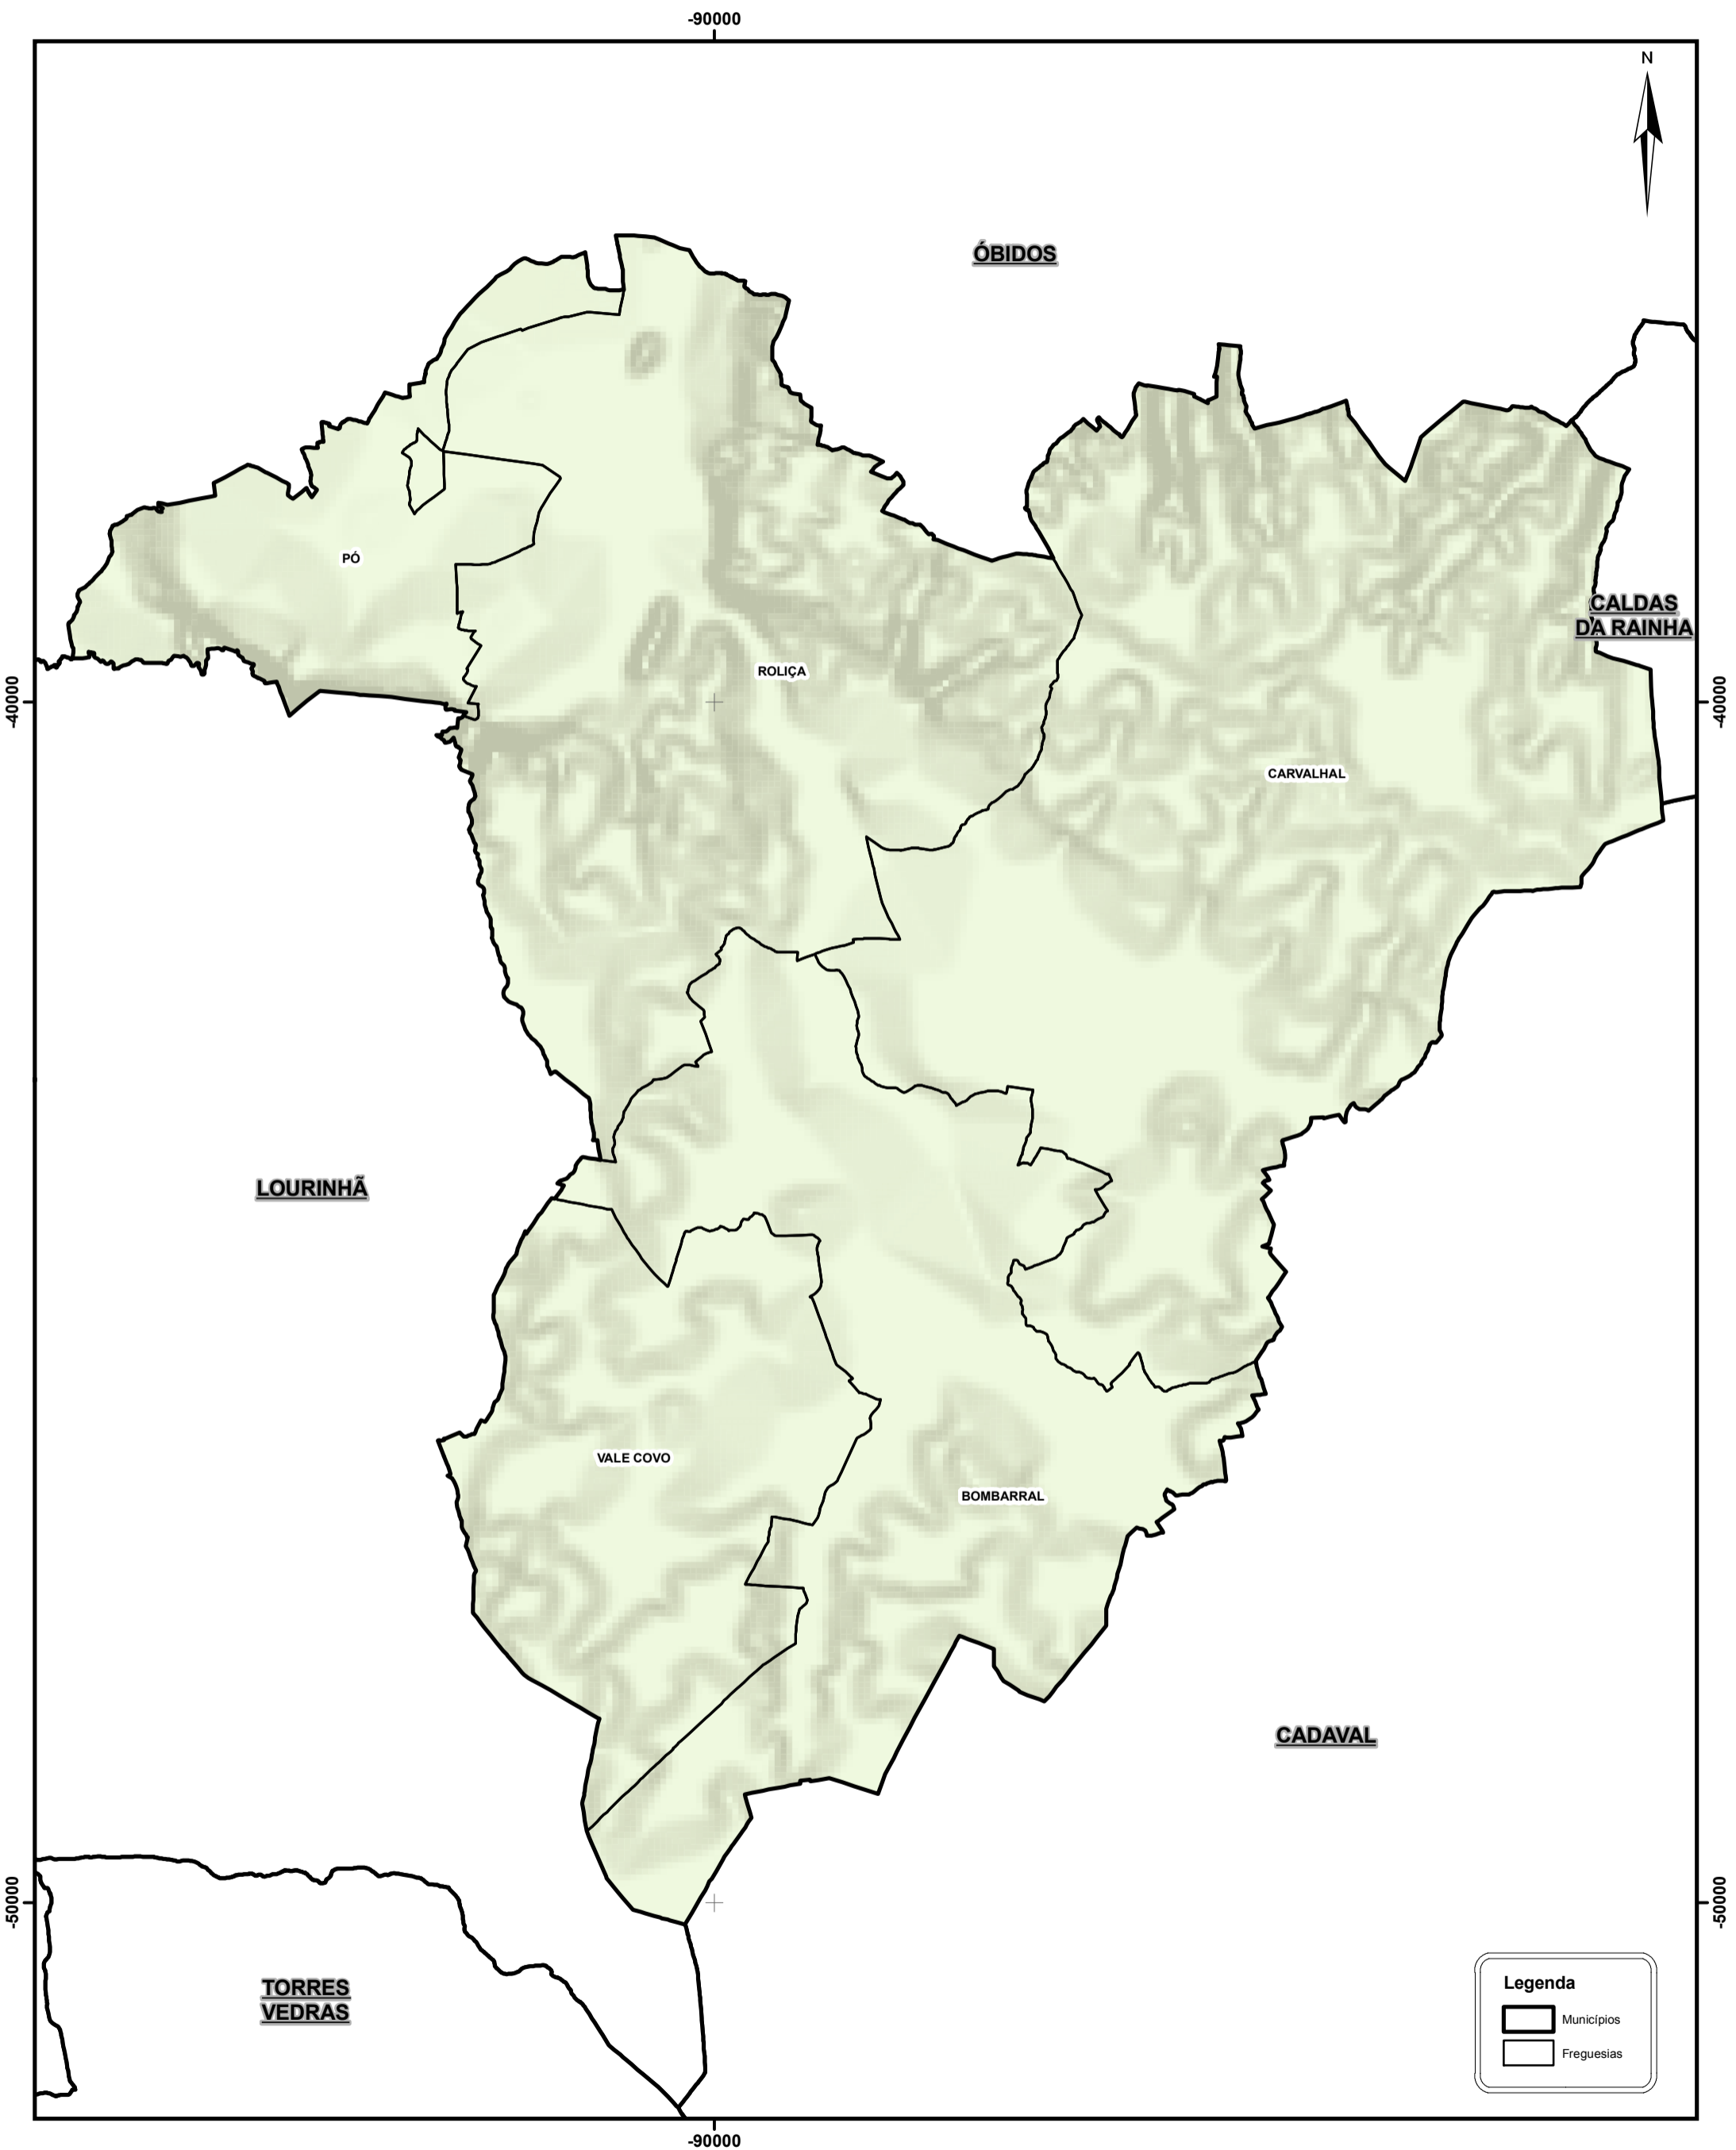

FREGUESIAS SITUADAS NO TERRITÓRIO DO MUNICÍPIO DE BOMBARRAL

Legenda

- Municípios
- Freguesias

PT - TM06/ETRS89 (European Terrestrial Reference System 1989)
Projeção Transversa de Mercator
Elipsoide GRS80

Os limites administrativos, assim como a sua representação cartográfica, têm como fonte a Carta Administrativa Oficial de Portugal, na sua versão CAOP 2012.1, produzida pela Direção Geral do Território.

Unidade Técnica para a Reorganização Administrativa do Território