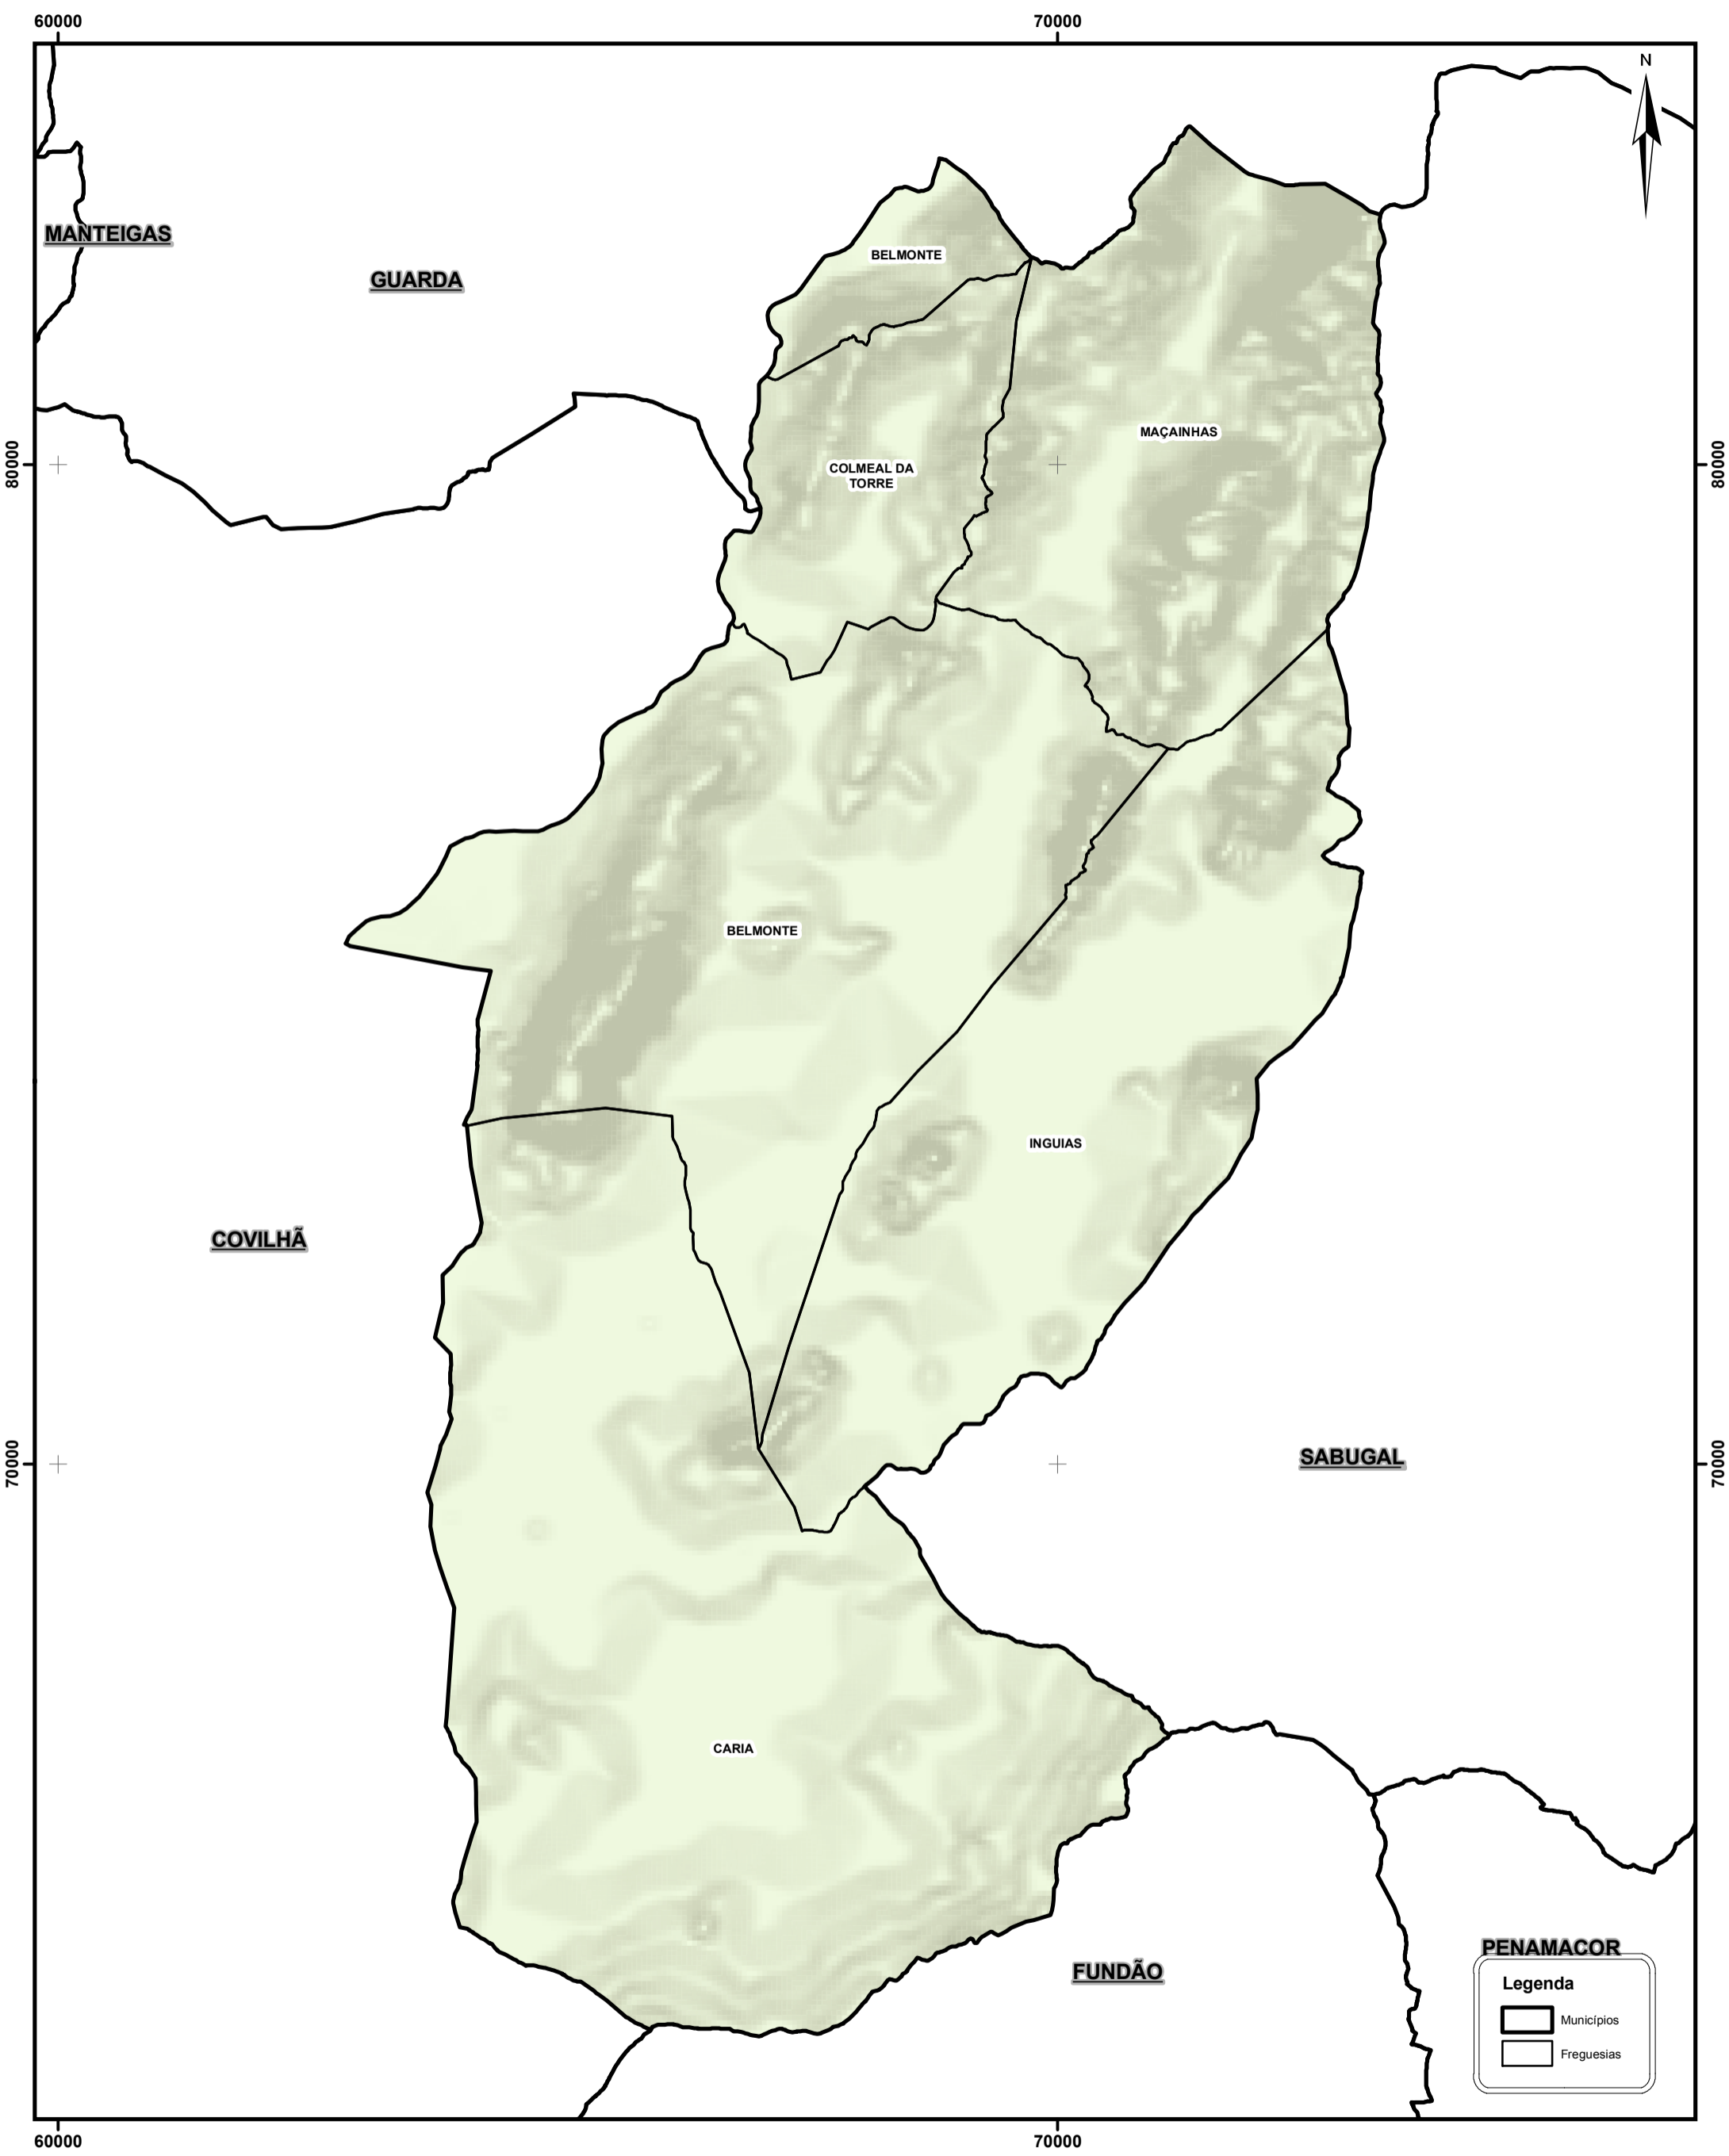

# FREGUESIAS SITUADAS NO TERRITÓRIO DO MUNICÍPIO DE BELMONTE

**PENAMACOR**

**Legenda**

-  Municípios
-  Freguesias

PT - TM06/ETRS89 (European Terrestrial Reference System 1989)  
 Projecção Transversa de Mercator  
 Elipsoide GRS80

Os limites administrativos, assim como a sua representação cartográfica, têm como fonte a Carta Administrativa Oficial de Portugal, na sua versão CAOP 2012.1, produzida pela Direção Geral do Território.

Unidade Técnica para a Reorganização Administrativa do Território