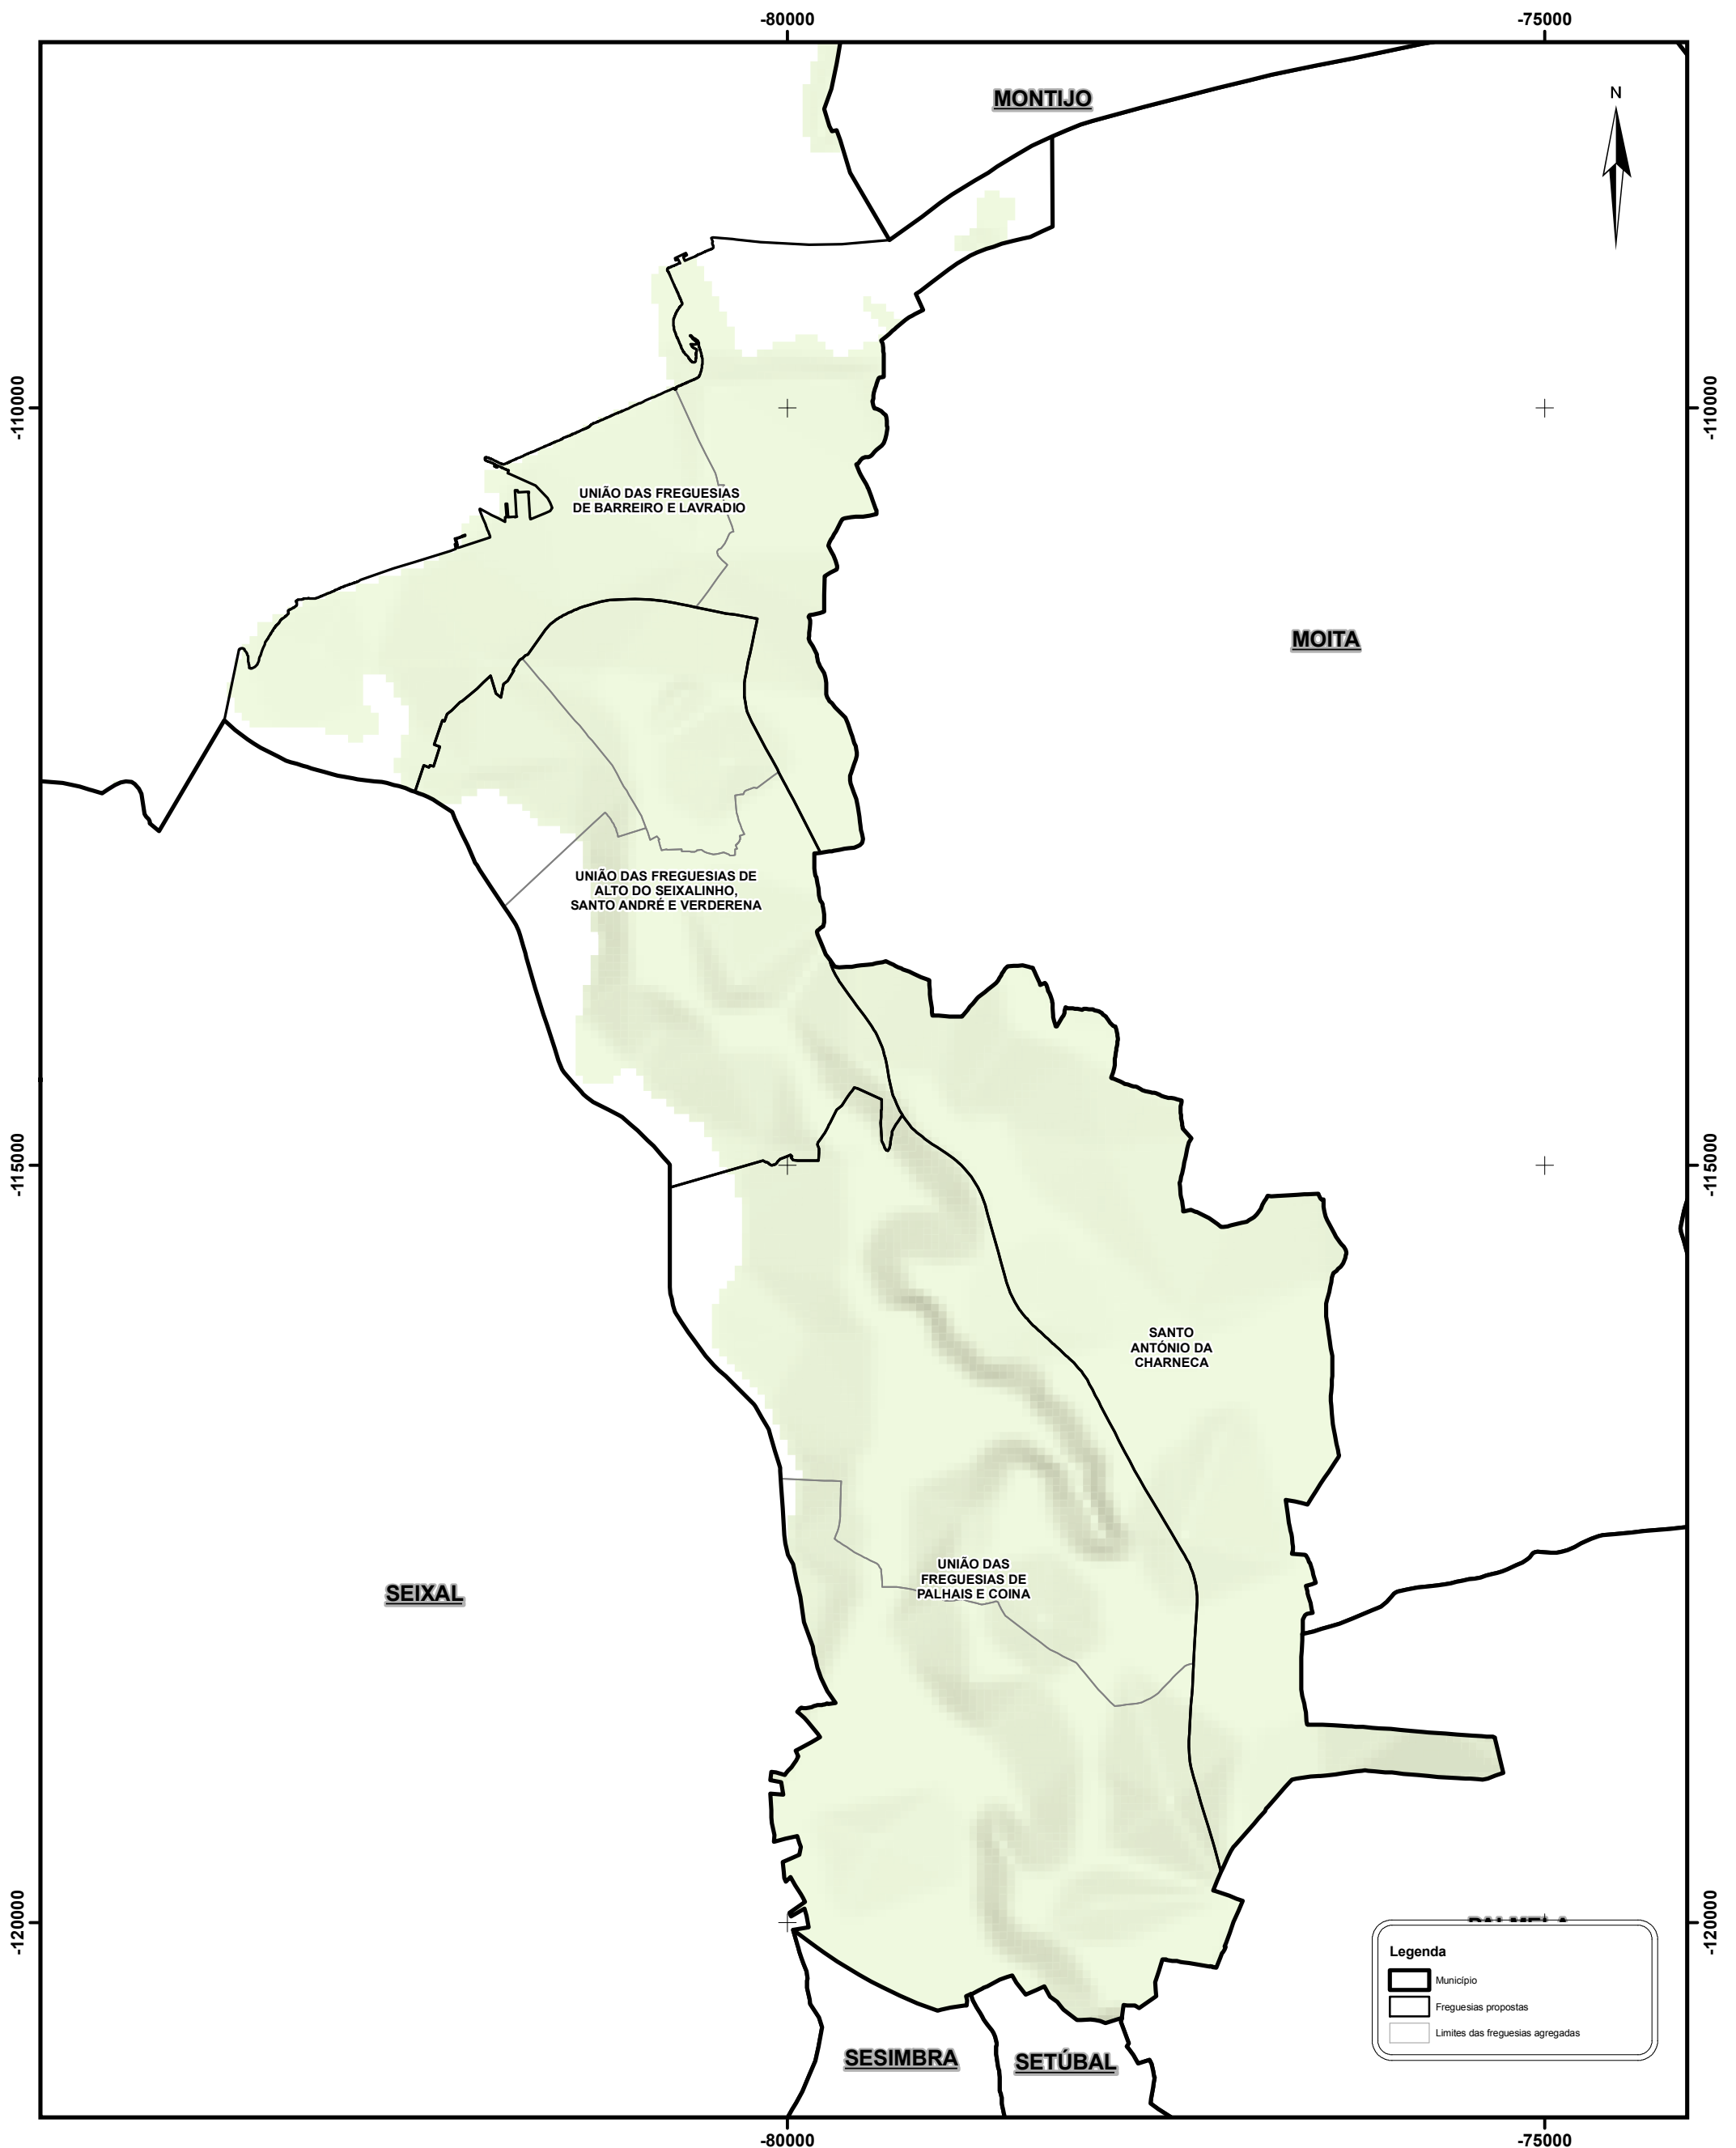

PROPOSTA A REORGANIZAÇÃO ADMINISTRATIVA DAS FREGUESIAS SITUADAS NO TERRITÓRIO DO MUNICÍPIO DE BARREIRO

Os limites administrativos, assim como a sua representação cartográfica, têm como fonte a Carta Administrativa Oficial de Portugal, na sua versão CAOP 2012.1, produzida pela Direção Geral do Território.