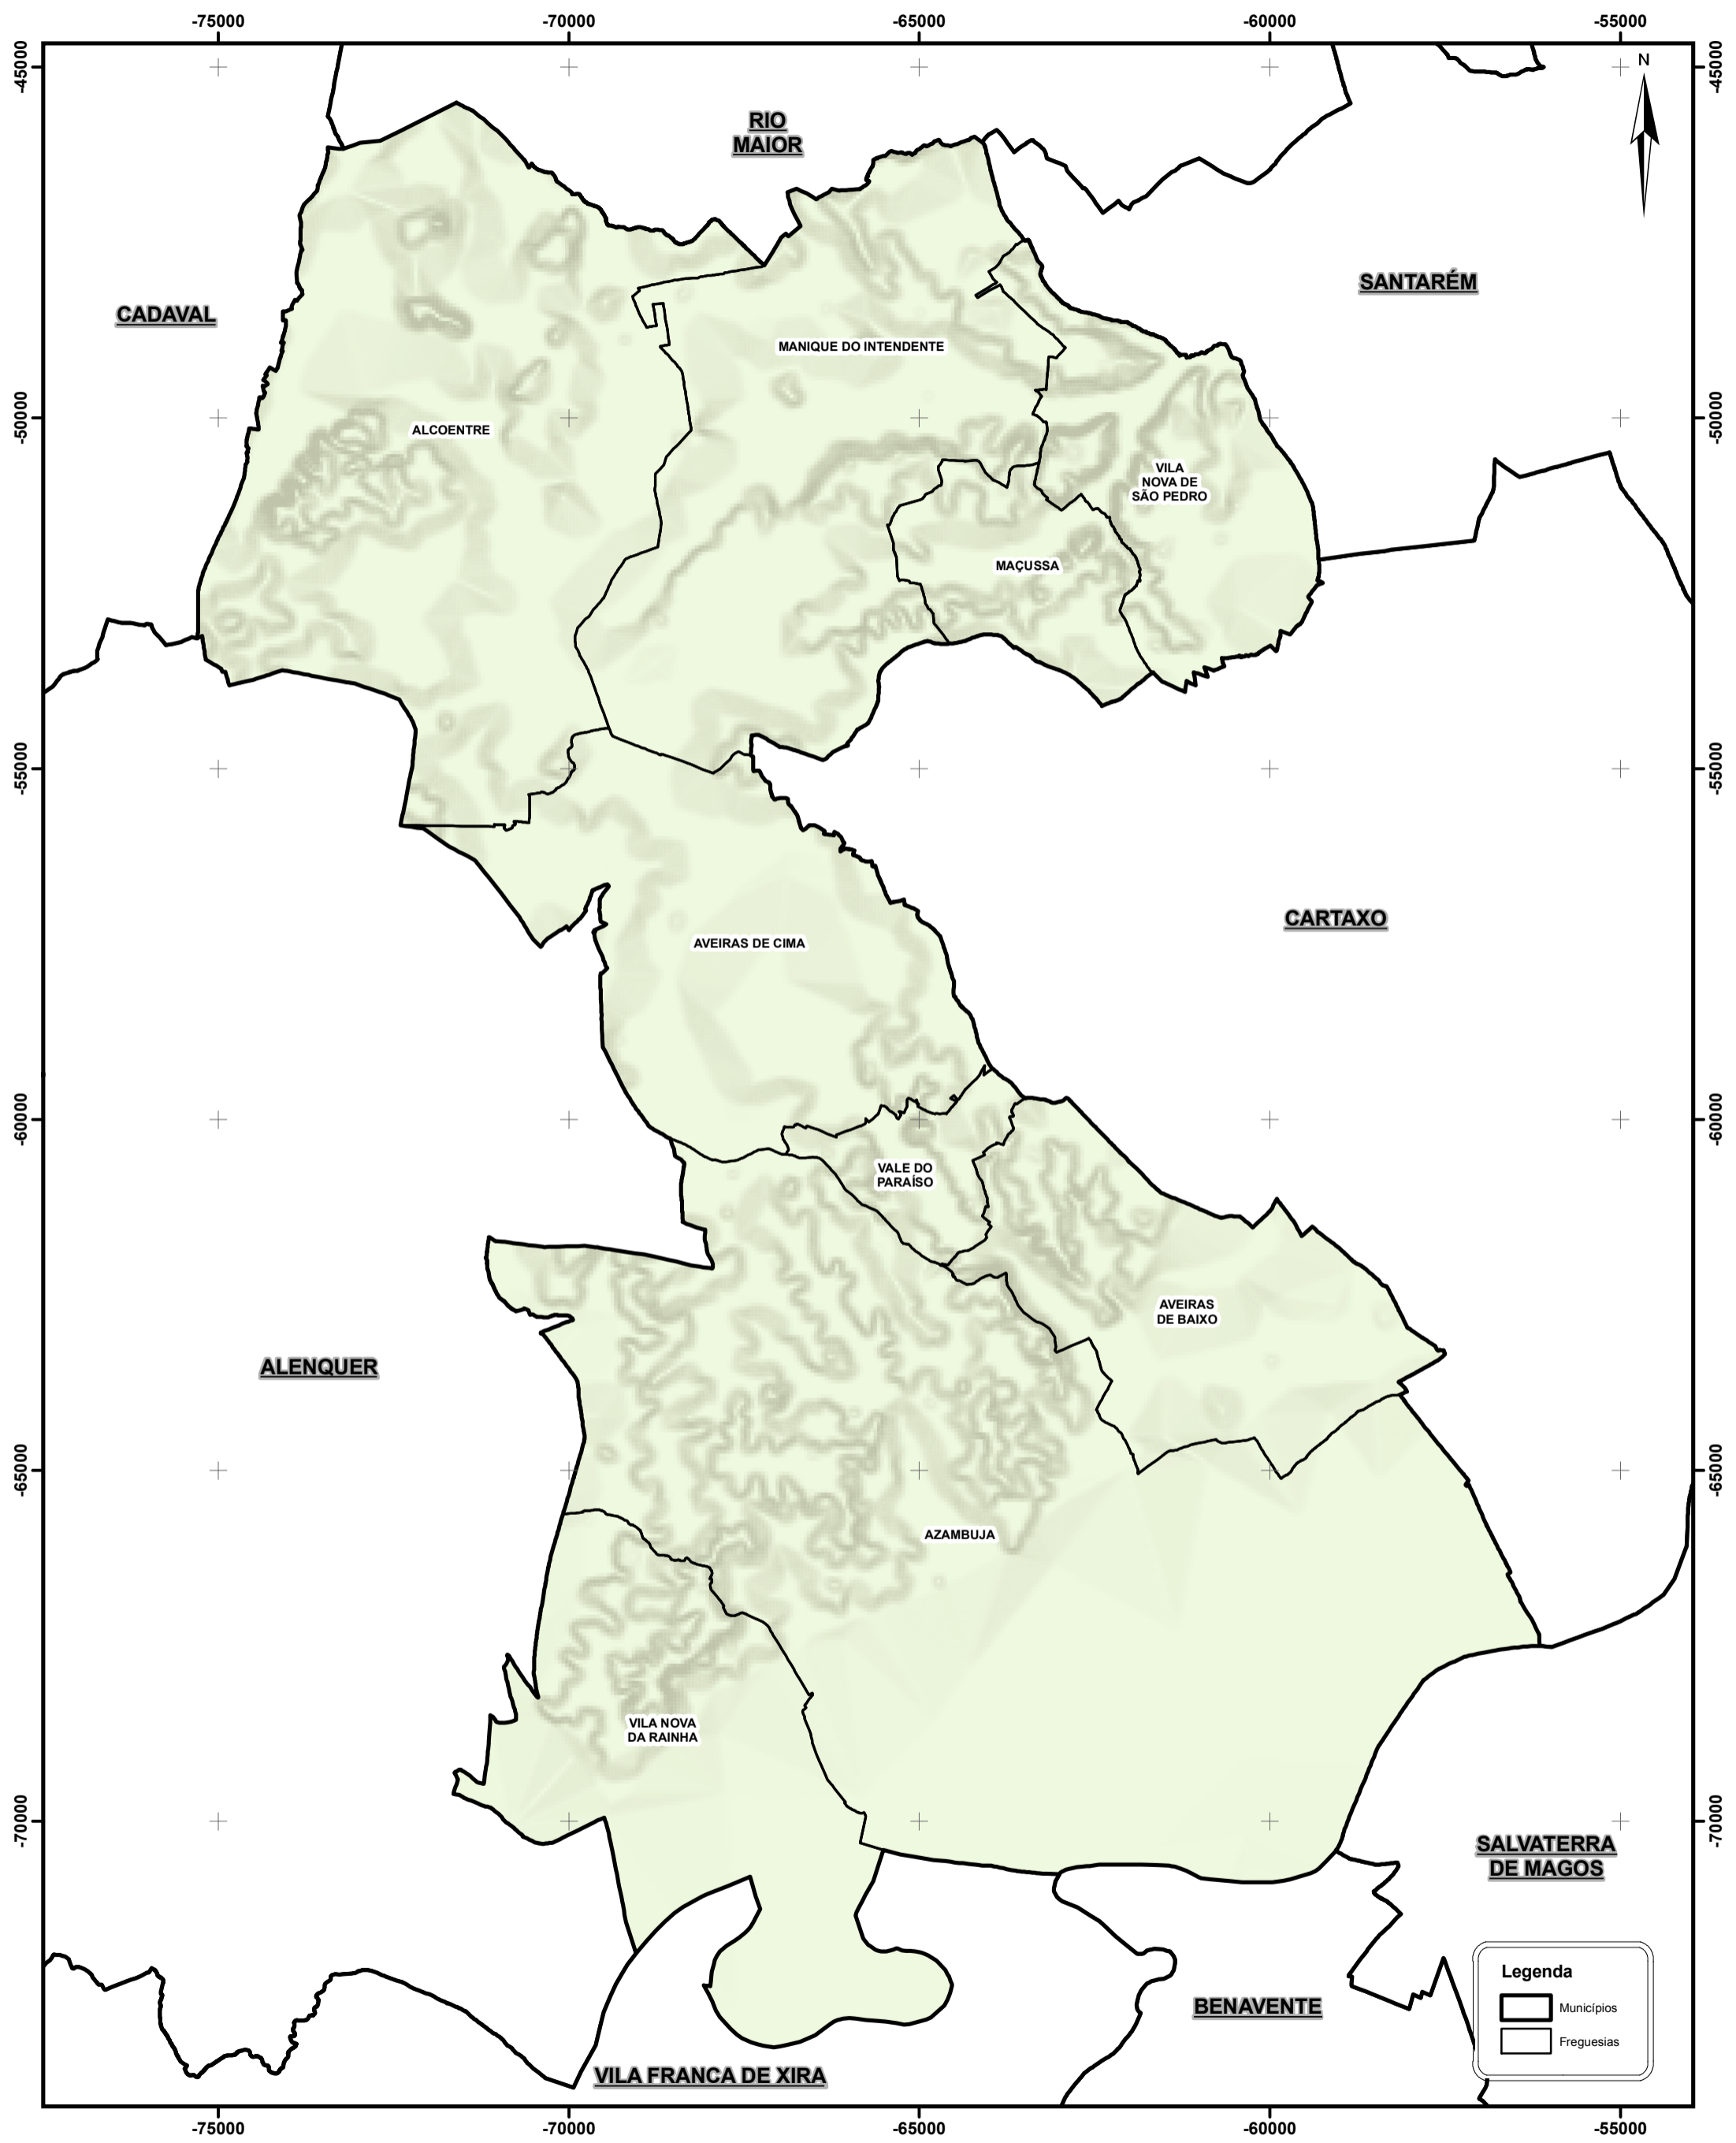

# FREGUESIAS SITUADAS NO TERRITÓRIO DO MUNICÍPIO DE AZAMBUJA

**Legenda**

-  Municípios
-  Freguesias

PT - TM06/ETRS89 (European Terrestrial Reference System 1989)  
 Projecção Transversa de Mercator  
 Elipsoide GRS80

Os limites administrativos, assim como a sua representação cartográfica, têm como fonte a Carta Administrativa Oficial de Portugal, na sua versão CAOP 2012.1, produzida pela Direção Geral do Território.

Unidade Técnica para a Reorganização Administrativa do Território