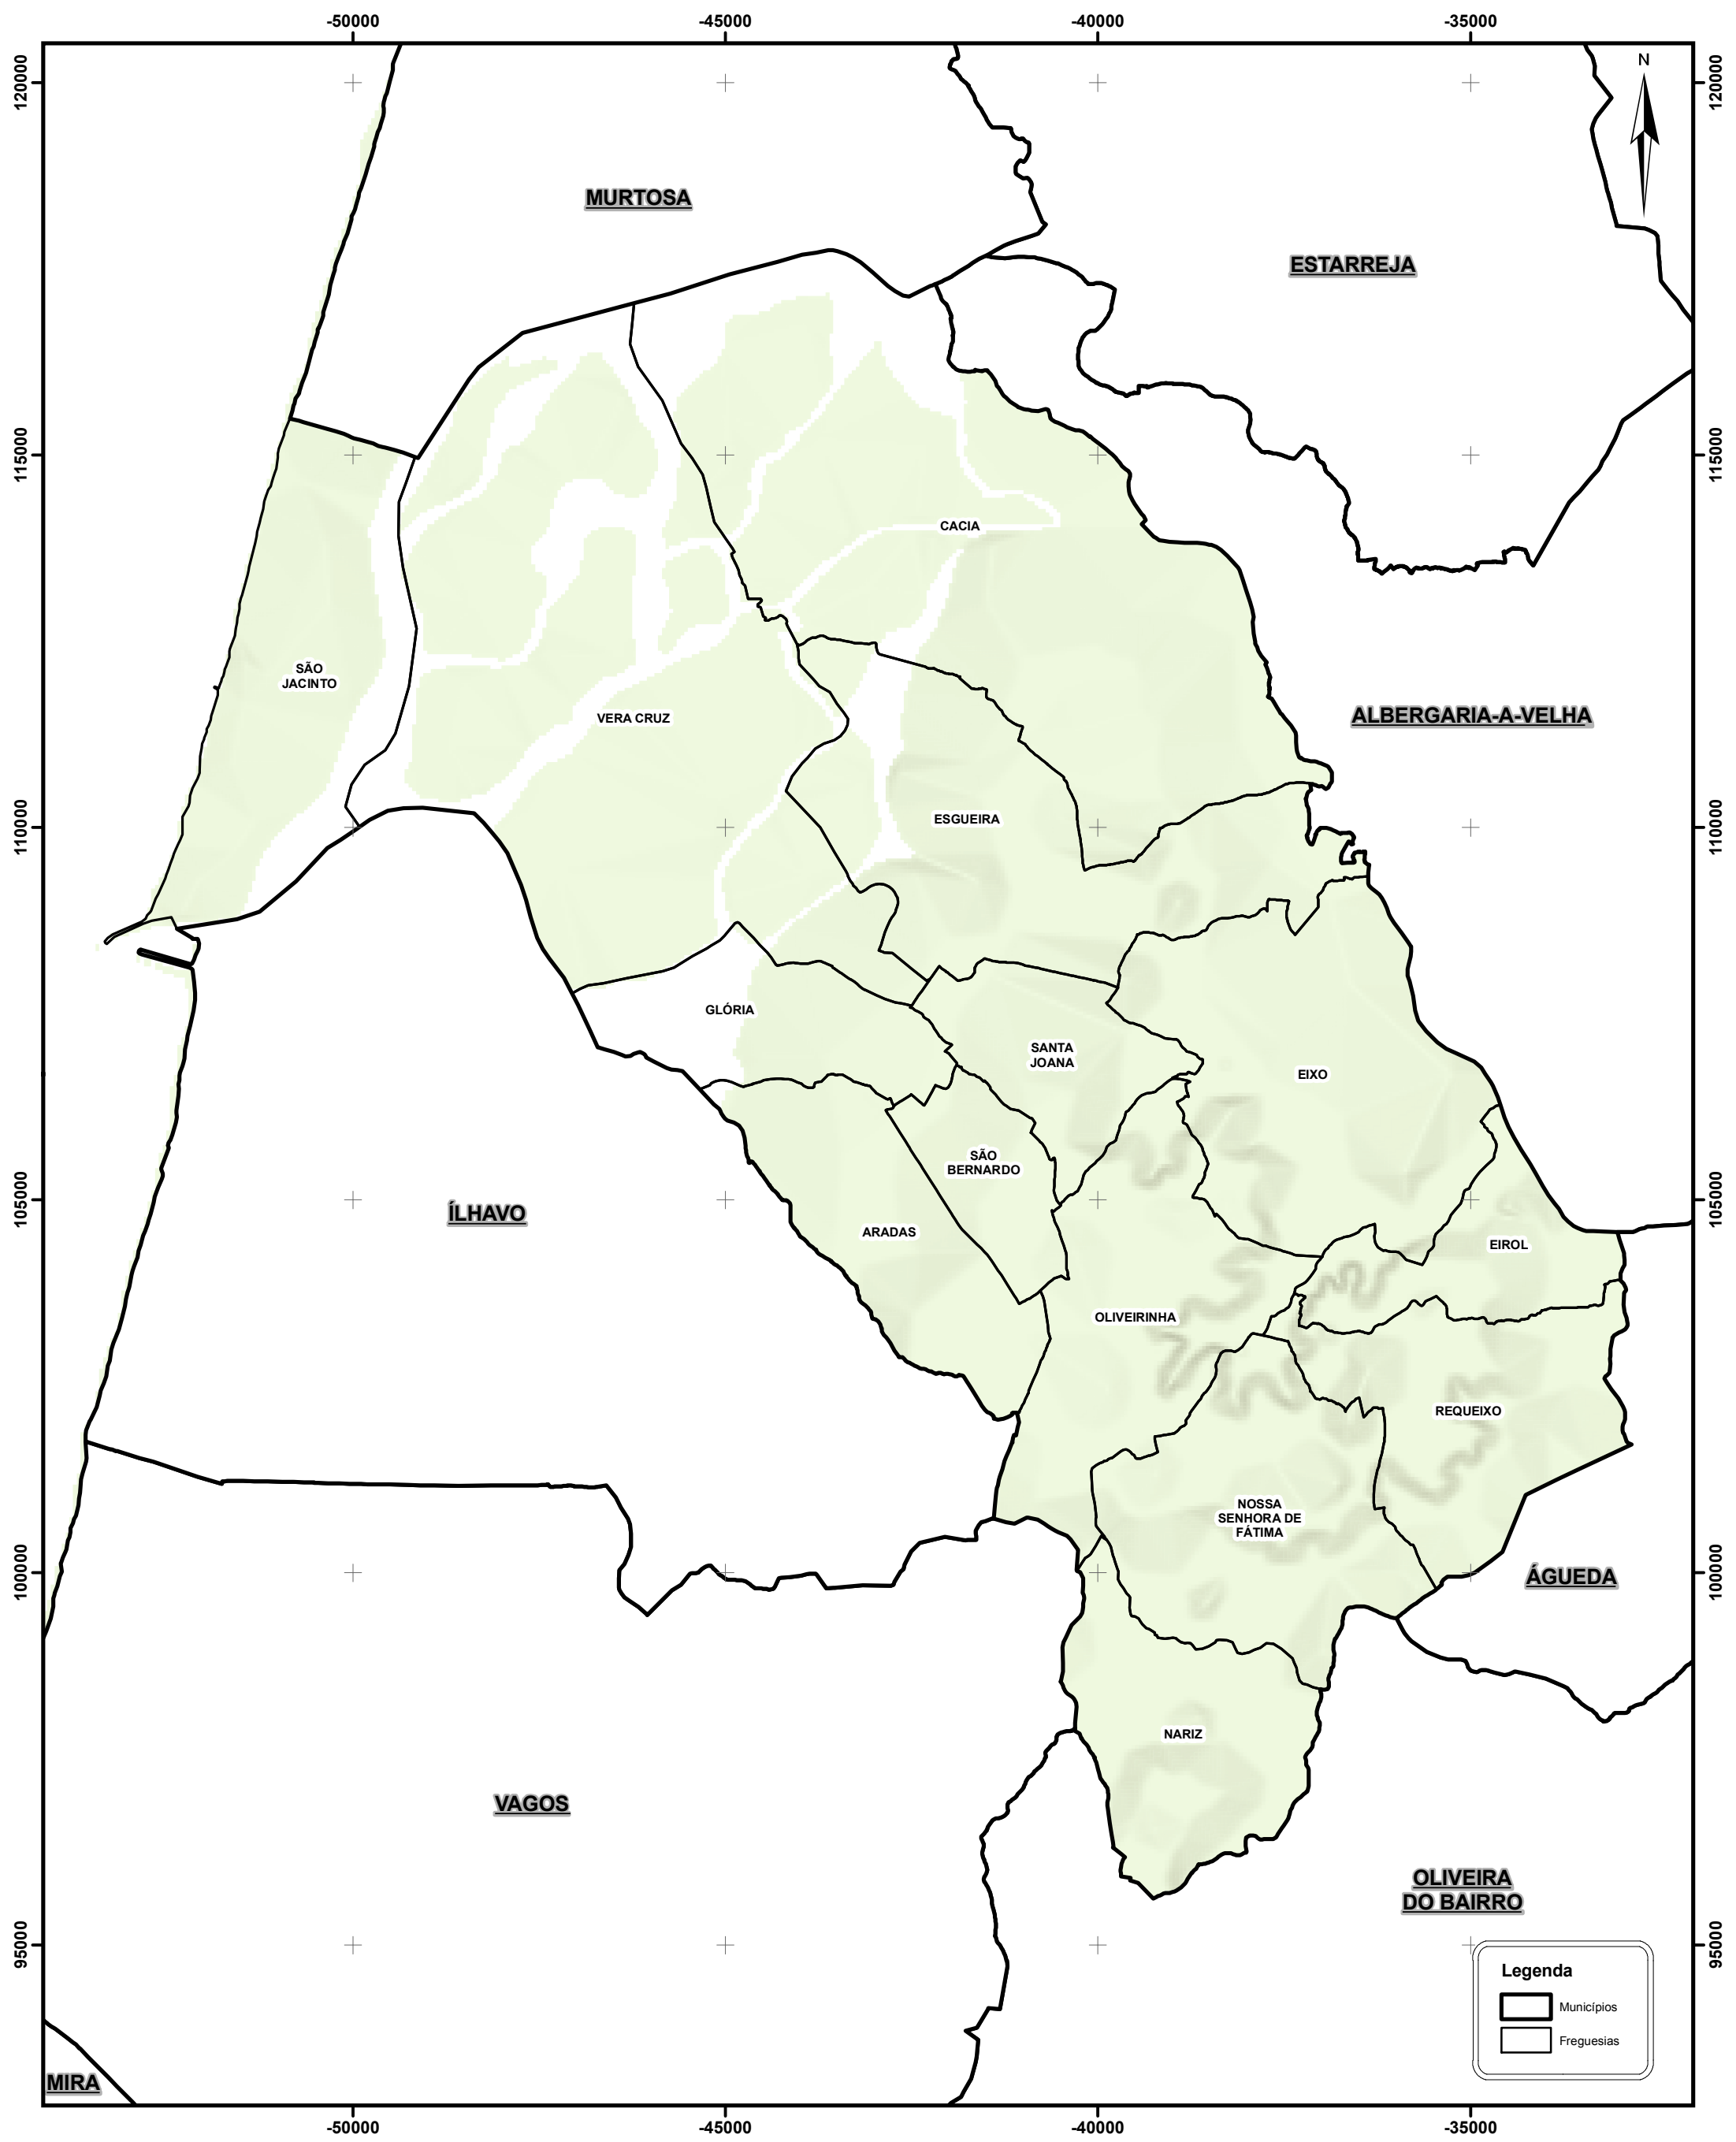

FREGUESIAS SITUADAS NO TERRITÓRIO DO MUNICÍPIO DE AVEIRO

MIRA

Legenda

- Municípios
- Freguesias

PT - TM06/ETRS89 (European Terrestrial Reference System 1989)
Projeção Transversa de Mercator
Elipsoide GRS80

Os limites administrativos, assim como a sua representação cartográfica, têm como fonte a Carta Administrativa Oficial de Portugal, na sua versão CAOP 2012.1, produzida pela Direção Geral do Território.

Unidade Técnica para a Reorganização Administrativa do Território