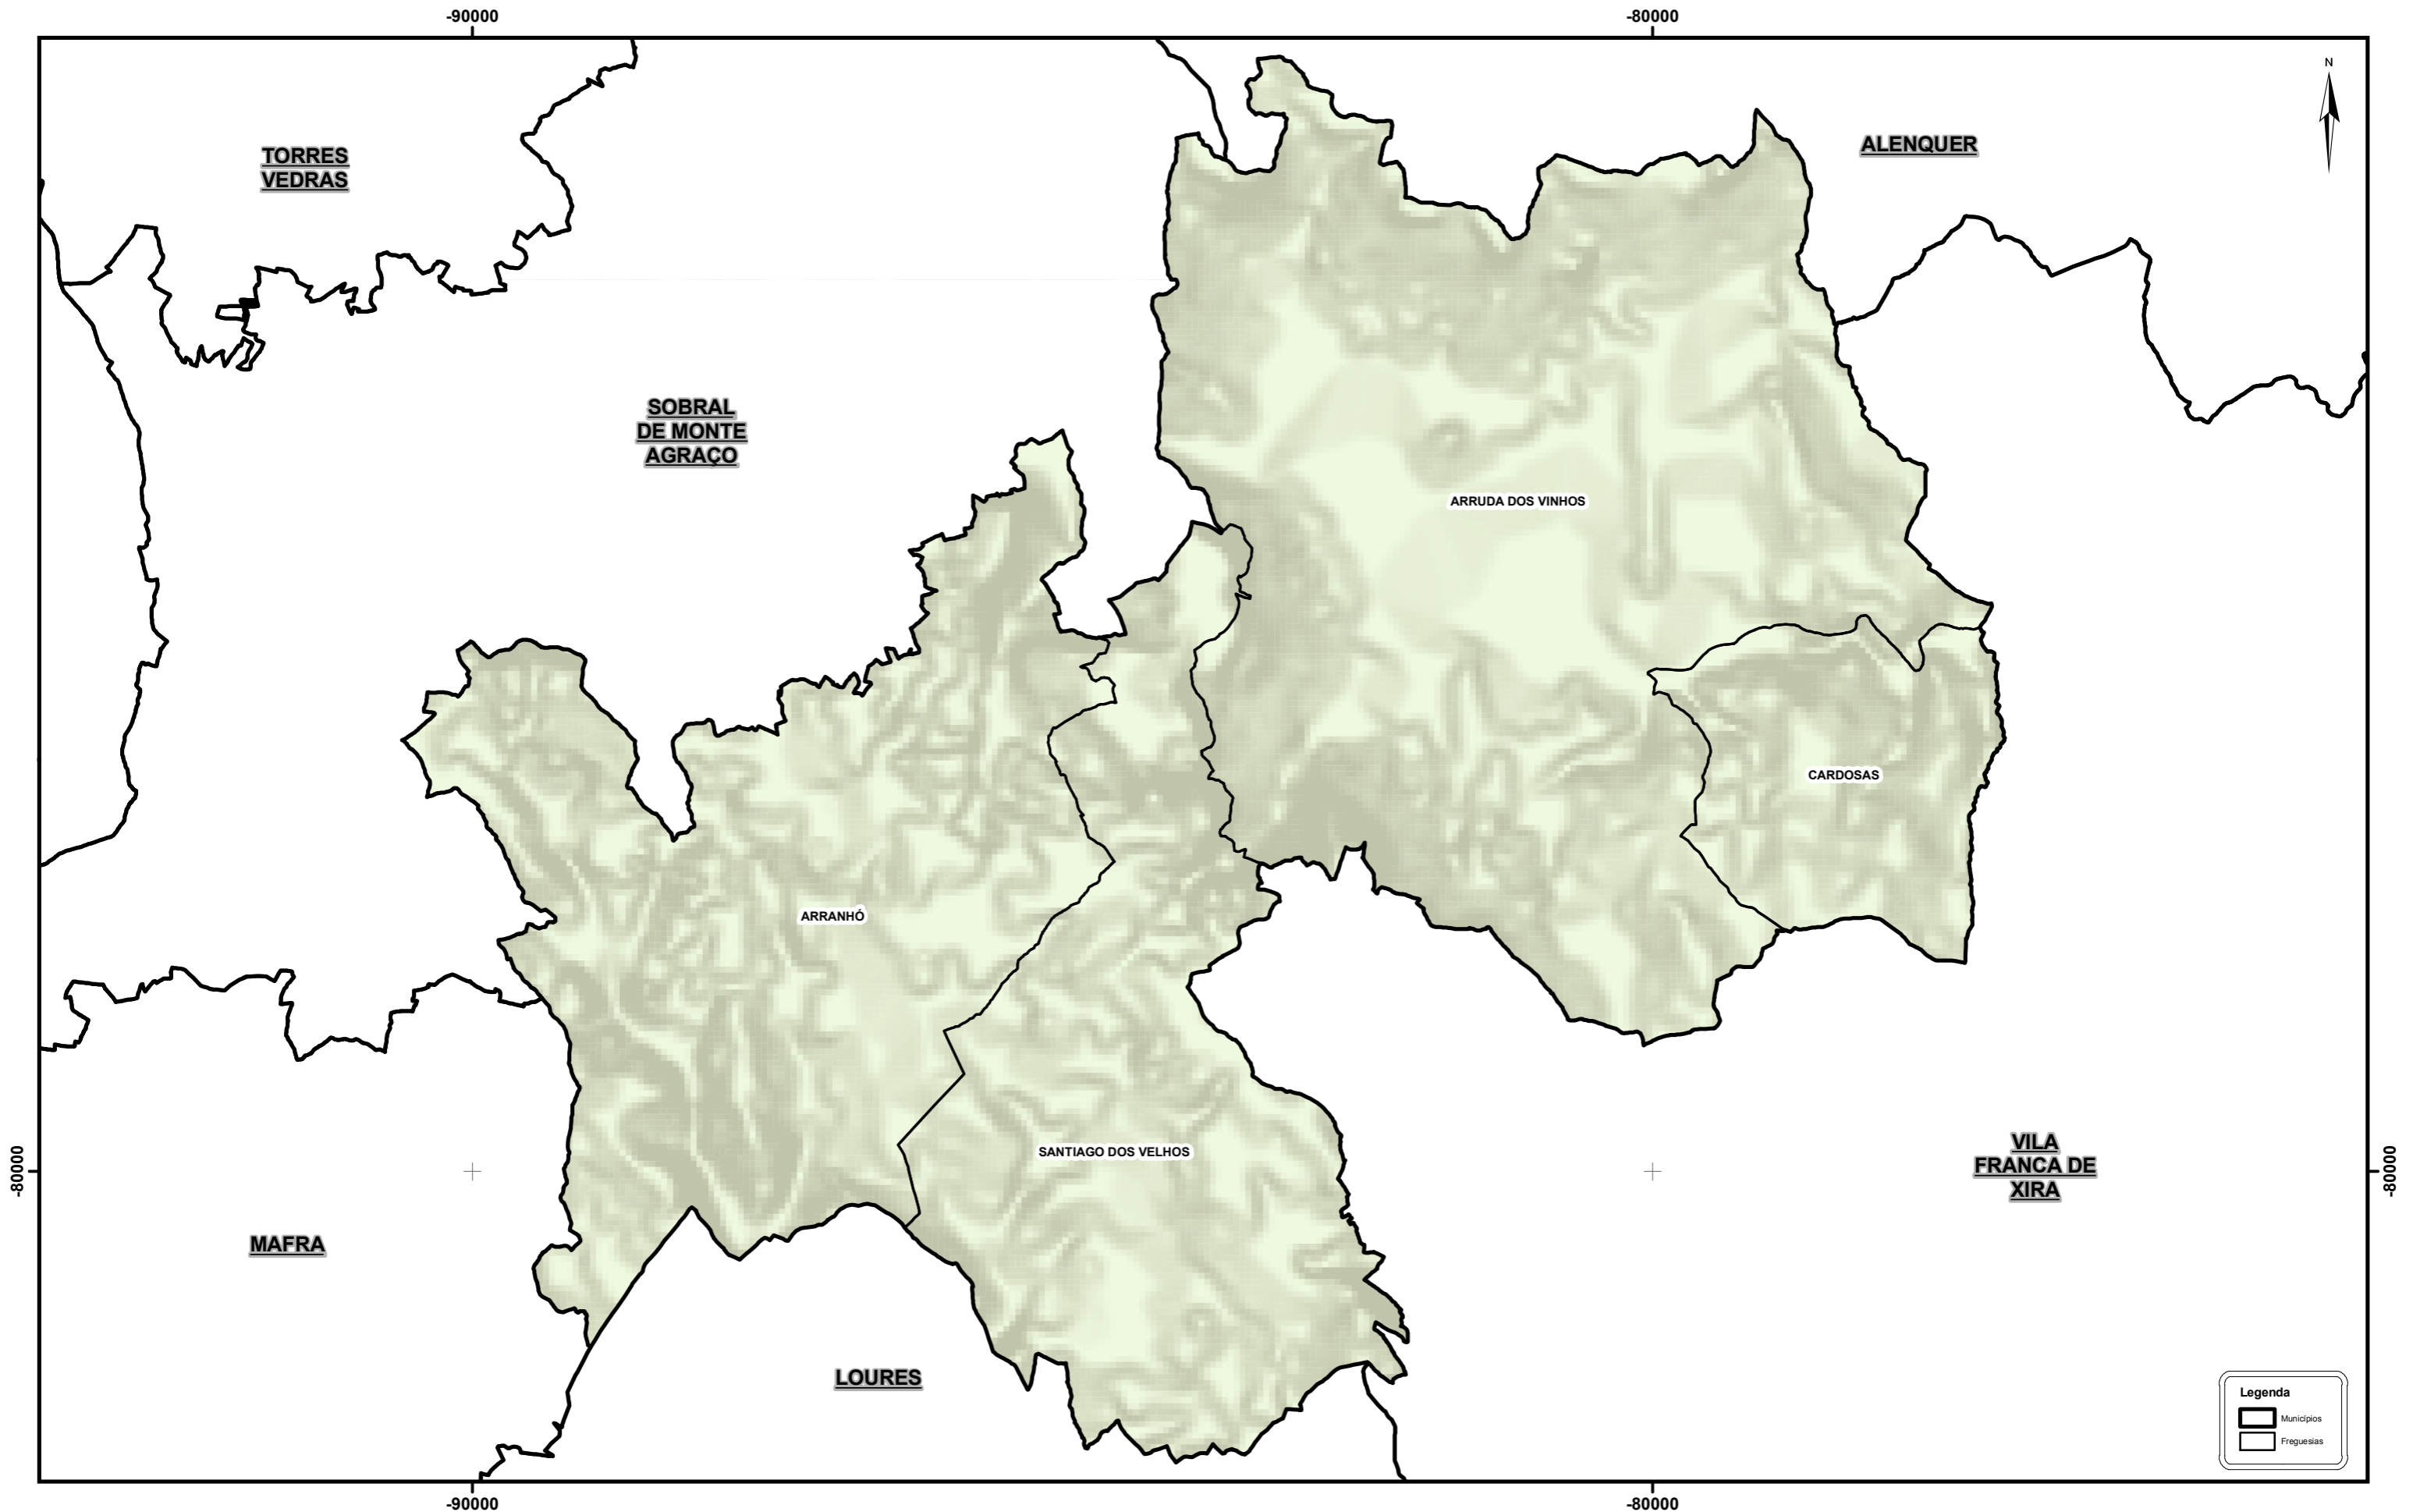

# FREGUESIAS SITUADAS NO TERRITÓRIO DO MUNICÍPIO DE ARRUDA DOS VINHOS

**Legenda**

- Municípios
- Freguesias

0 365 730 1460 m

PT - TM06/ETRS89 (European Terrestrial Reference System 1989)  
Projeção Transversa de Mercator  
Elipsóide GRS80

Os limites administrativos, assim como a sua representação cartográfica, têm como fonte a Carta Administrativa Oficial de Portugal, na sua versão CAOP 2012.1, produzida pela Direção Geral do Território.