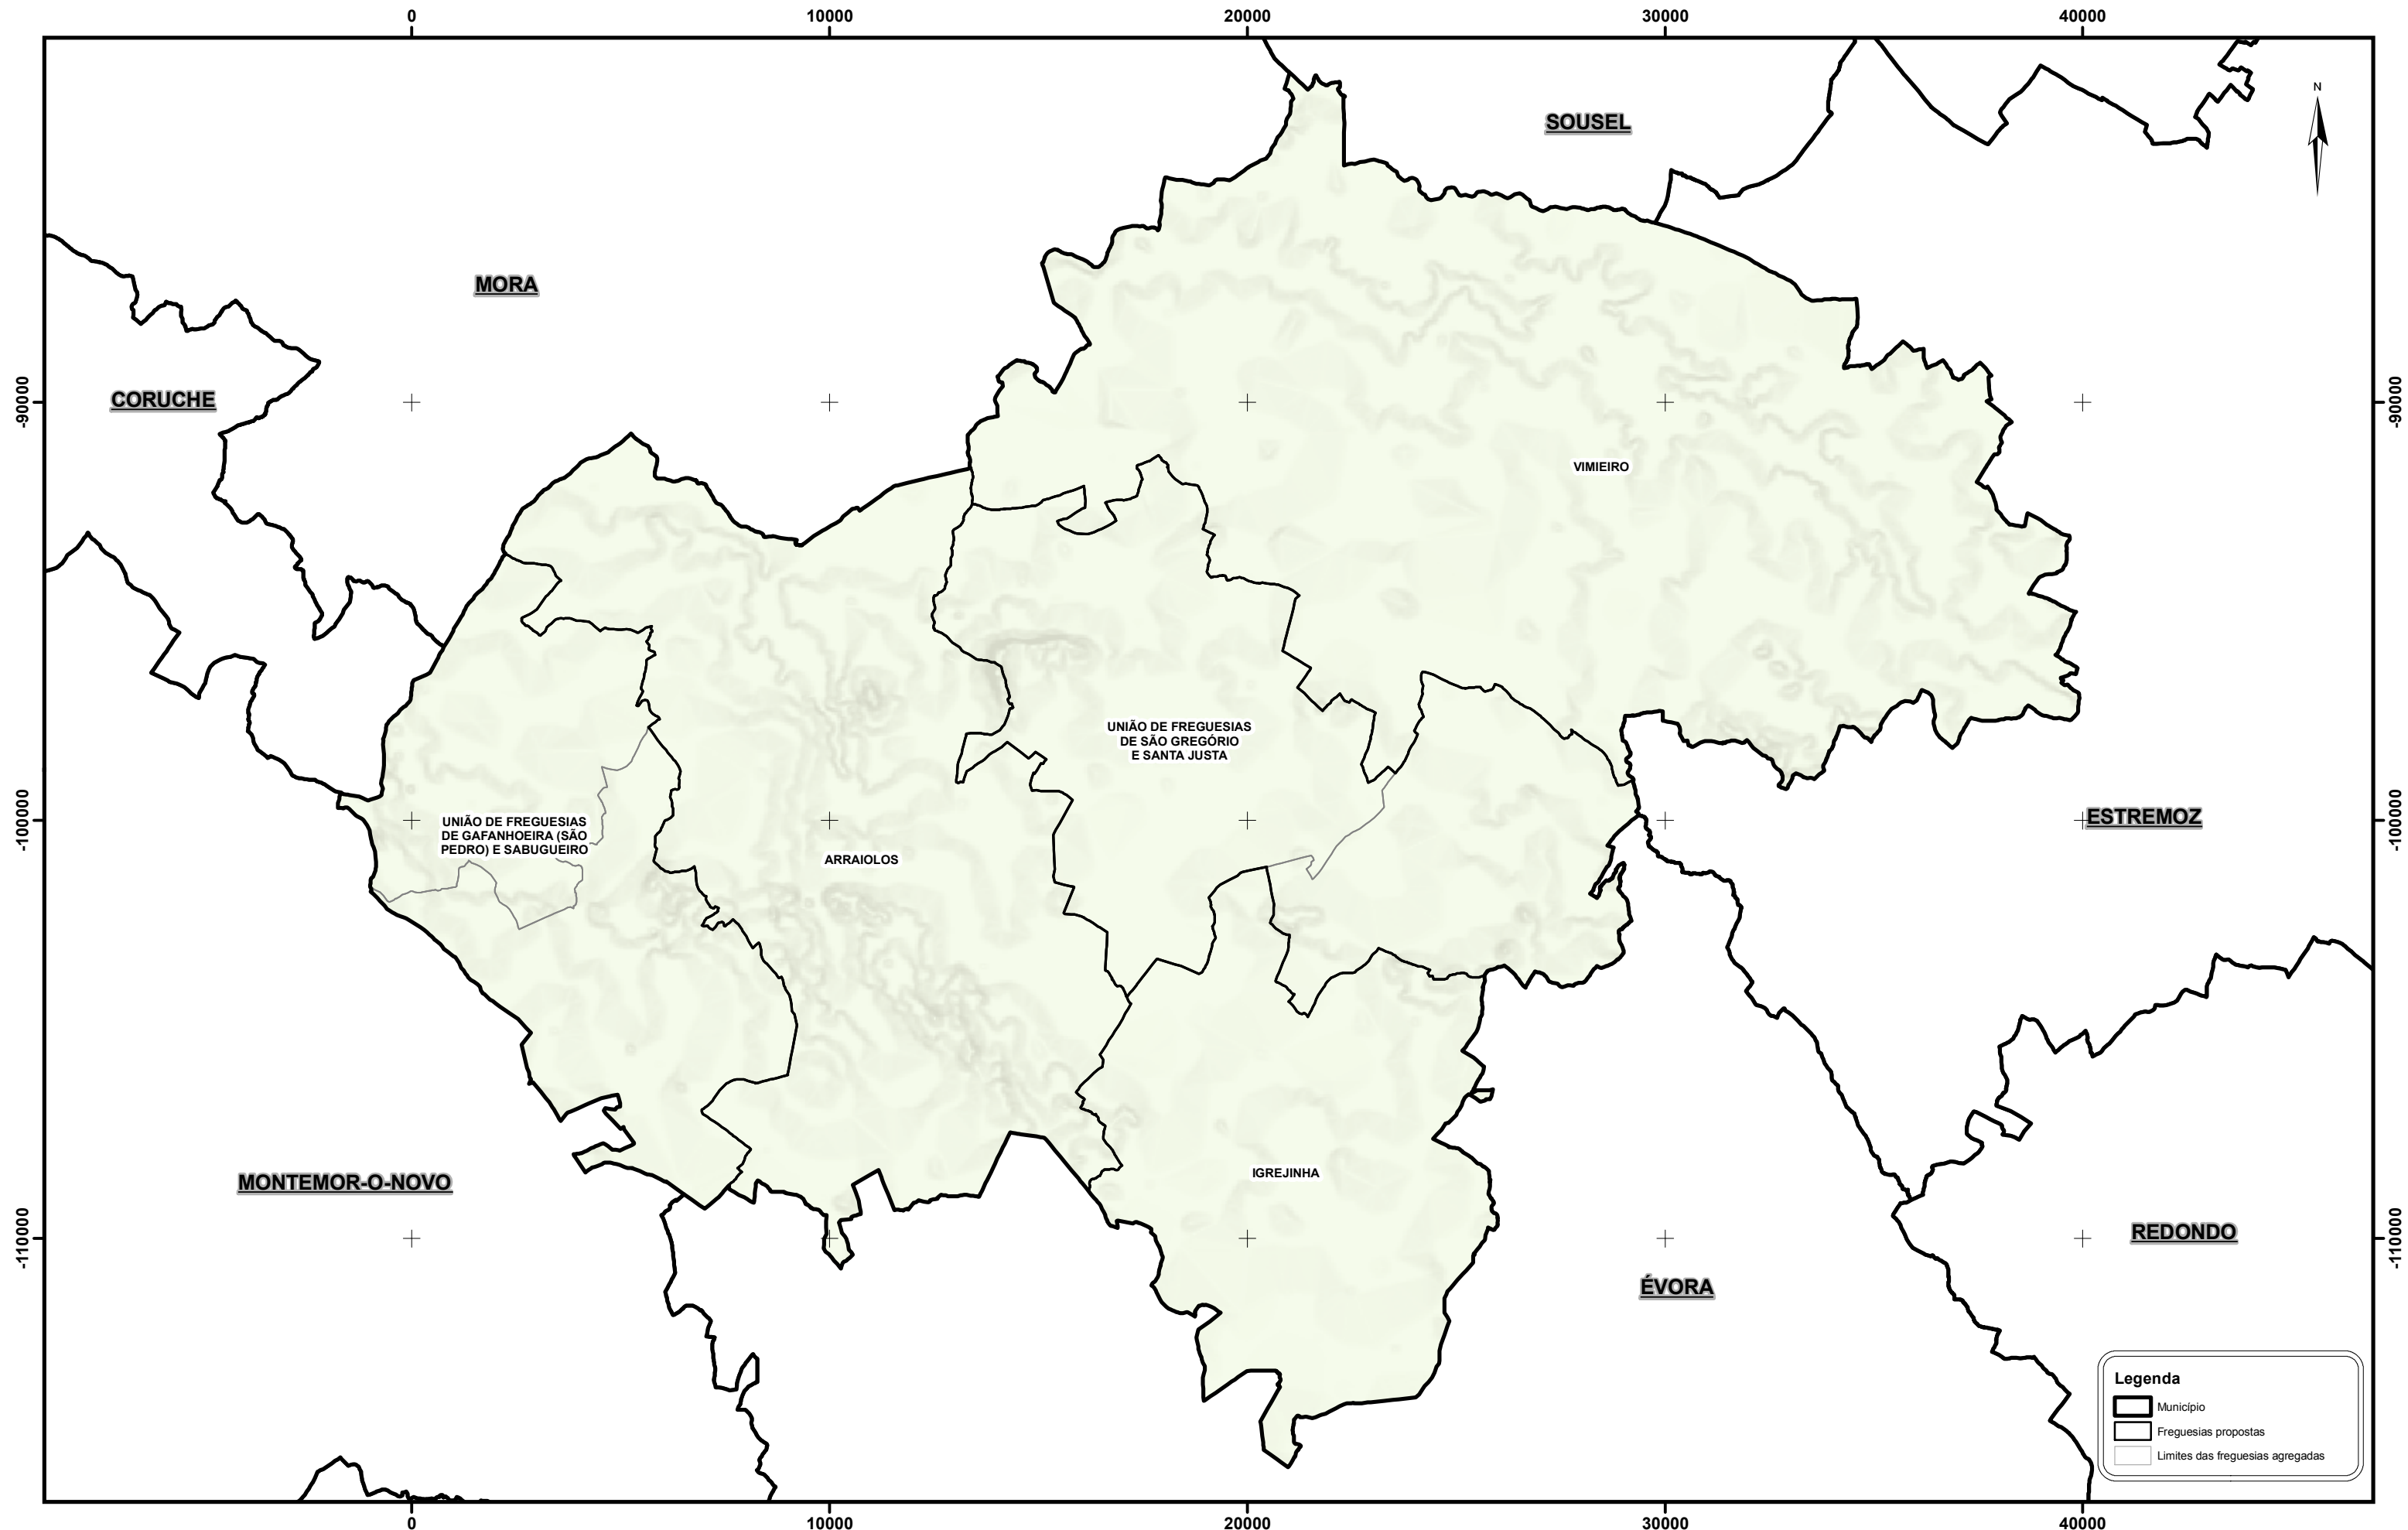

PROPOSTA DE REORGANIZAÇÃO ADMINISTRATIVA DAS FREGUESIAS SITUADAS NO TERRITÓRIO DO MUNICÍPIO DE ARRAILOS

Legenda

-  Município
-  Freguesias propostas
-  Limites das freguesias agregadas

Os limites administrativos, assim como a sua representação cartográfica, têm como fonte a Carta Administrativa Oficial de Portugal, na sua versão CAOP 2012.1, produzida pela Direção Geral do Território.