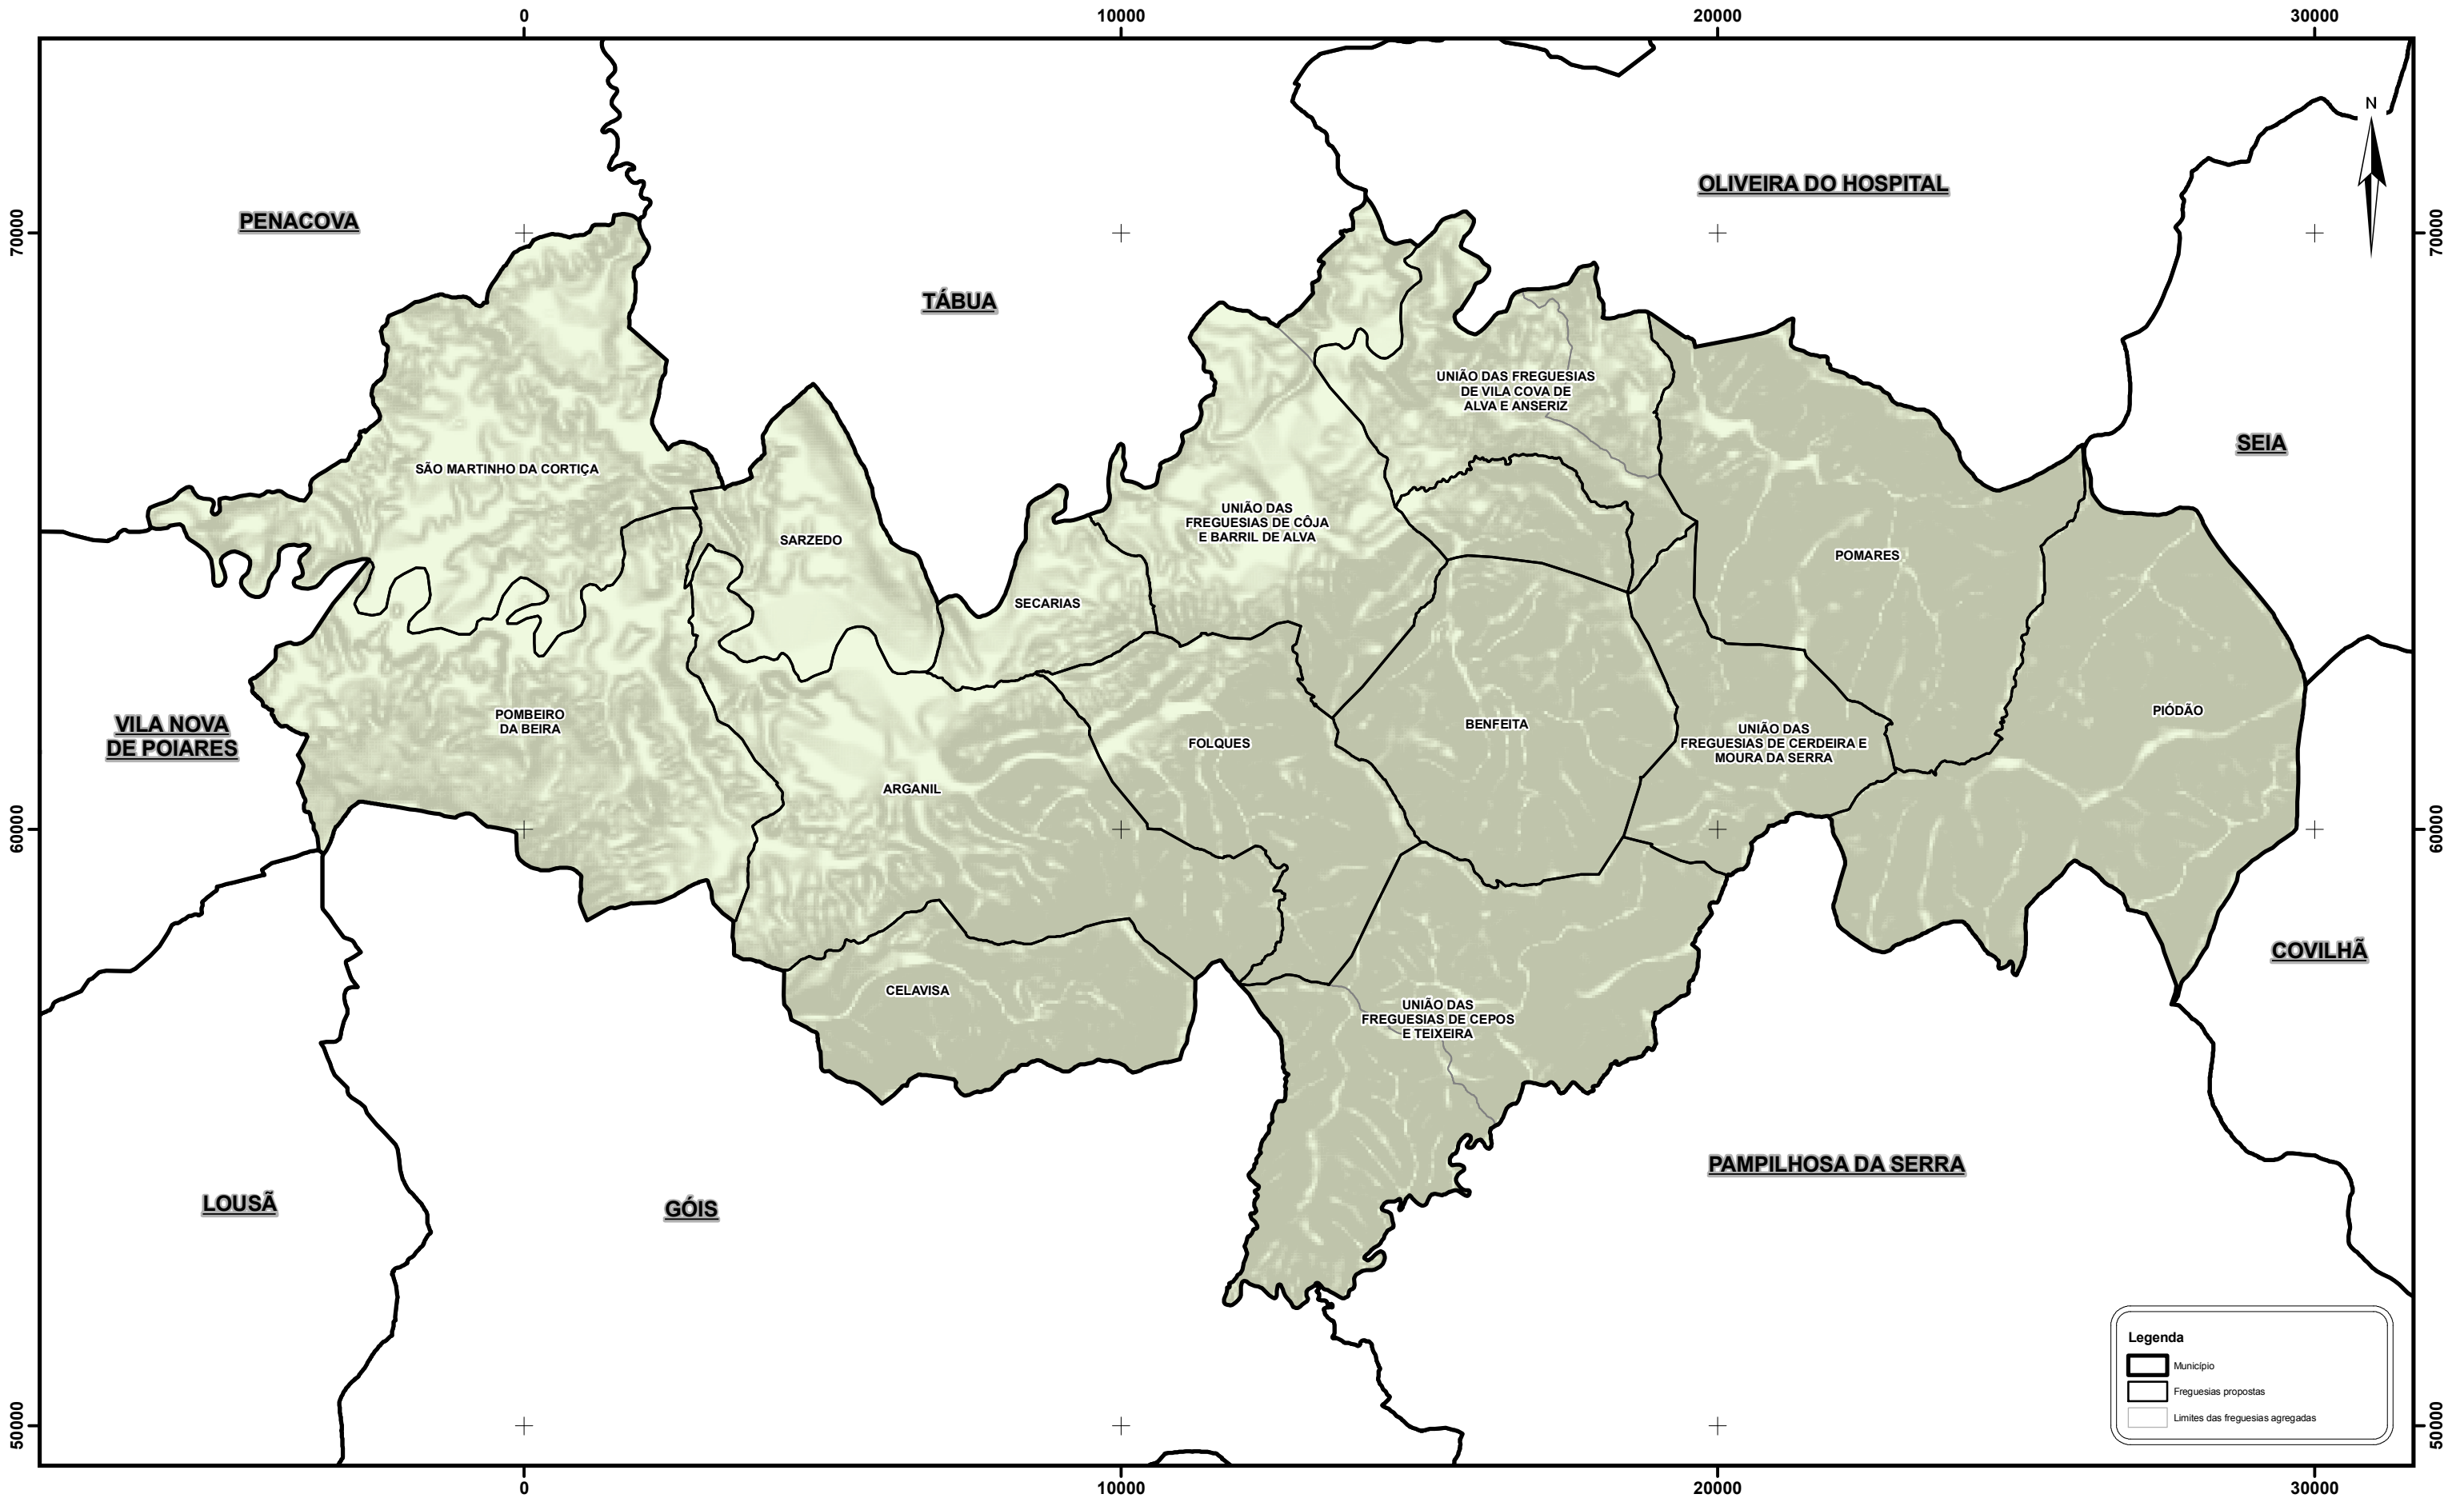

PRONÚNCIA DA ASSEMBLEIA MUNICIPAL

PROPOSTA DE REORGANIZAÇÃO ADMINISTRATIVA DAS FREGUESIAS SITUADAS NO TERRITÓRIO DO MUNICÍPIO DE ARGANIL

Legenda

- Município
- Freguesias propostas
- Limites das freguesias agregadas

PT - TM06/ETRS89 (European Terrestrial Reference System 1989)
 Projecção Transversa de Mercator
 Elipsóide GRS80