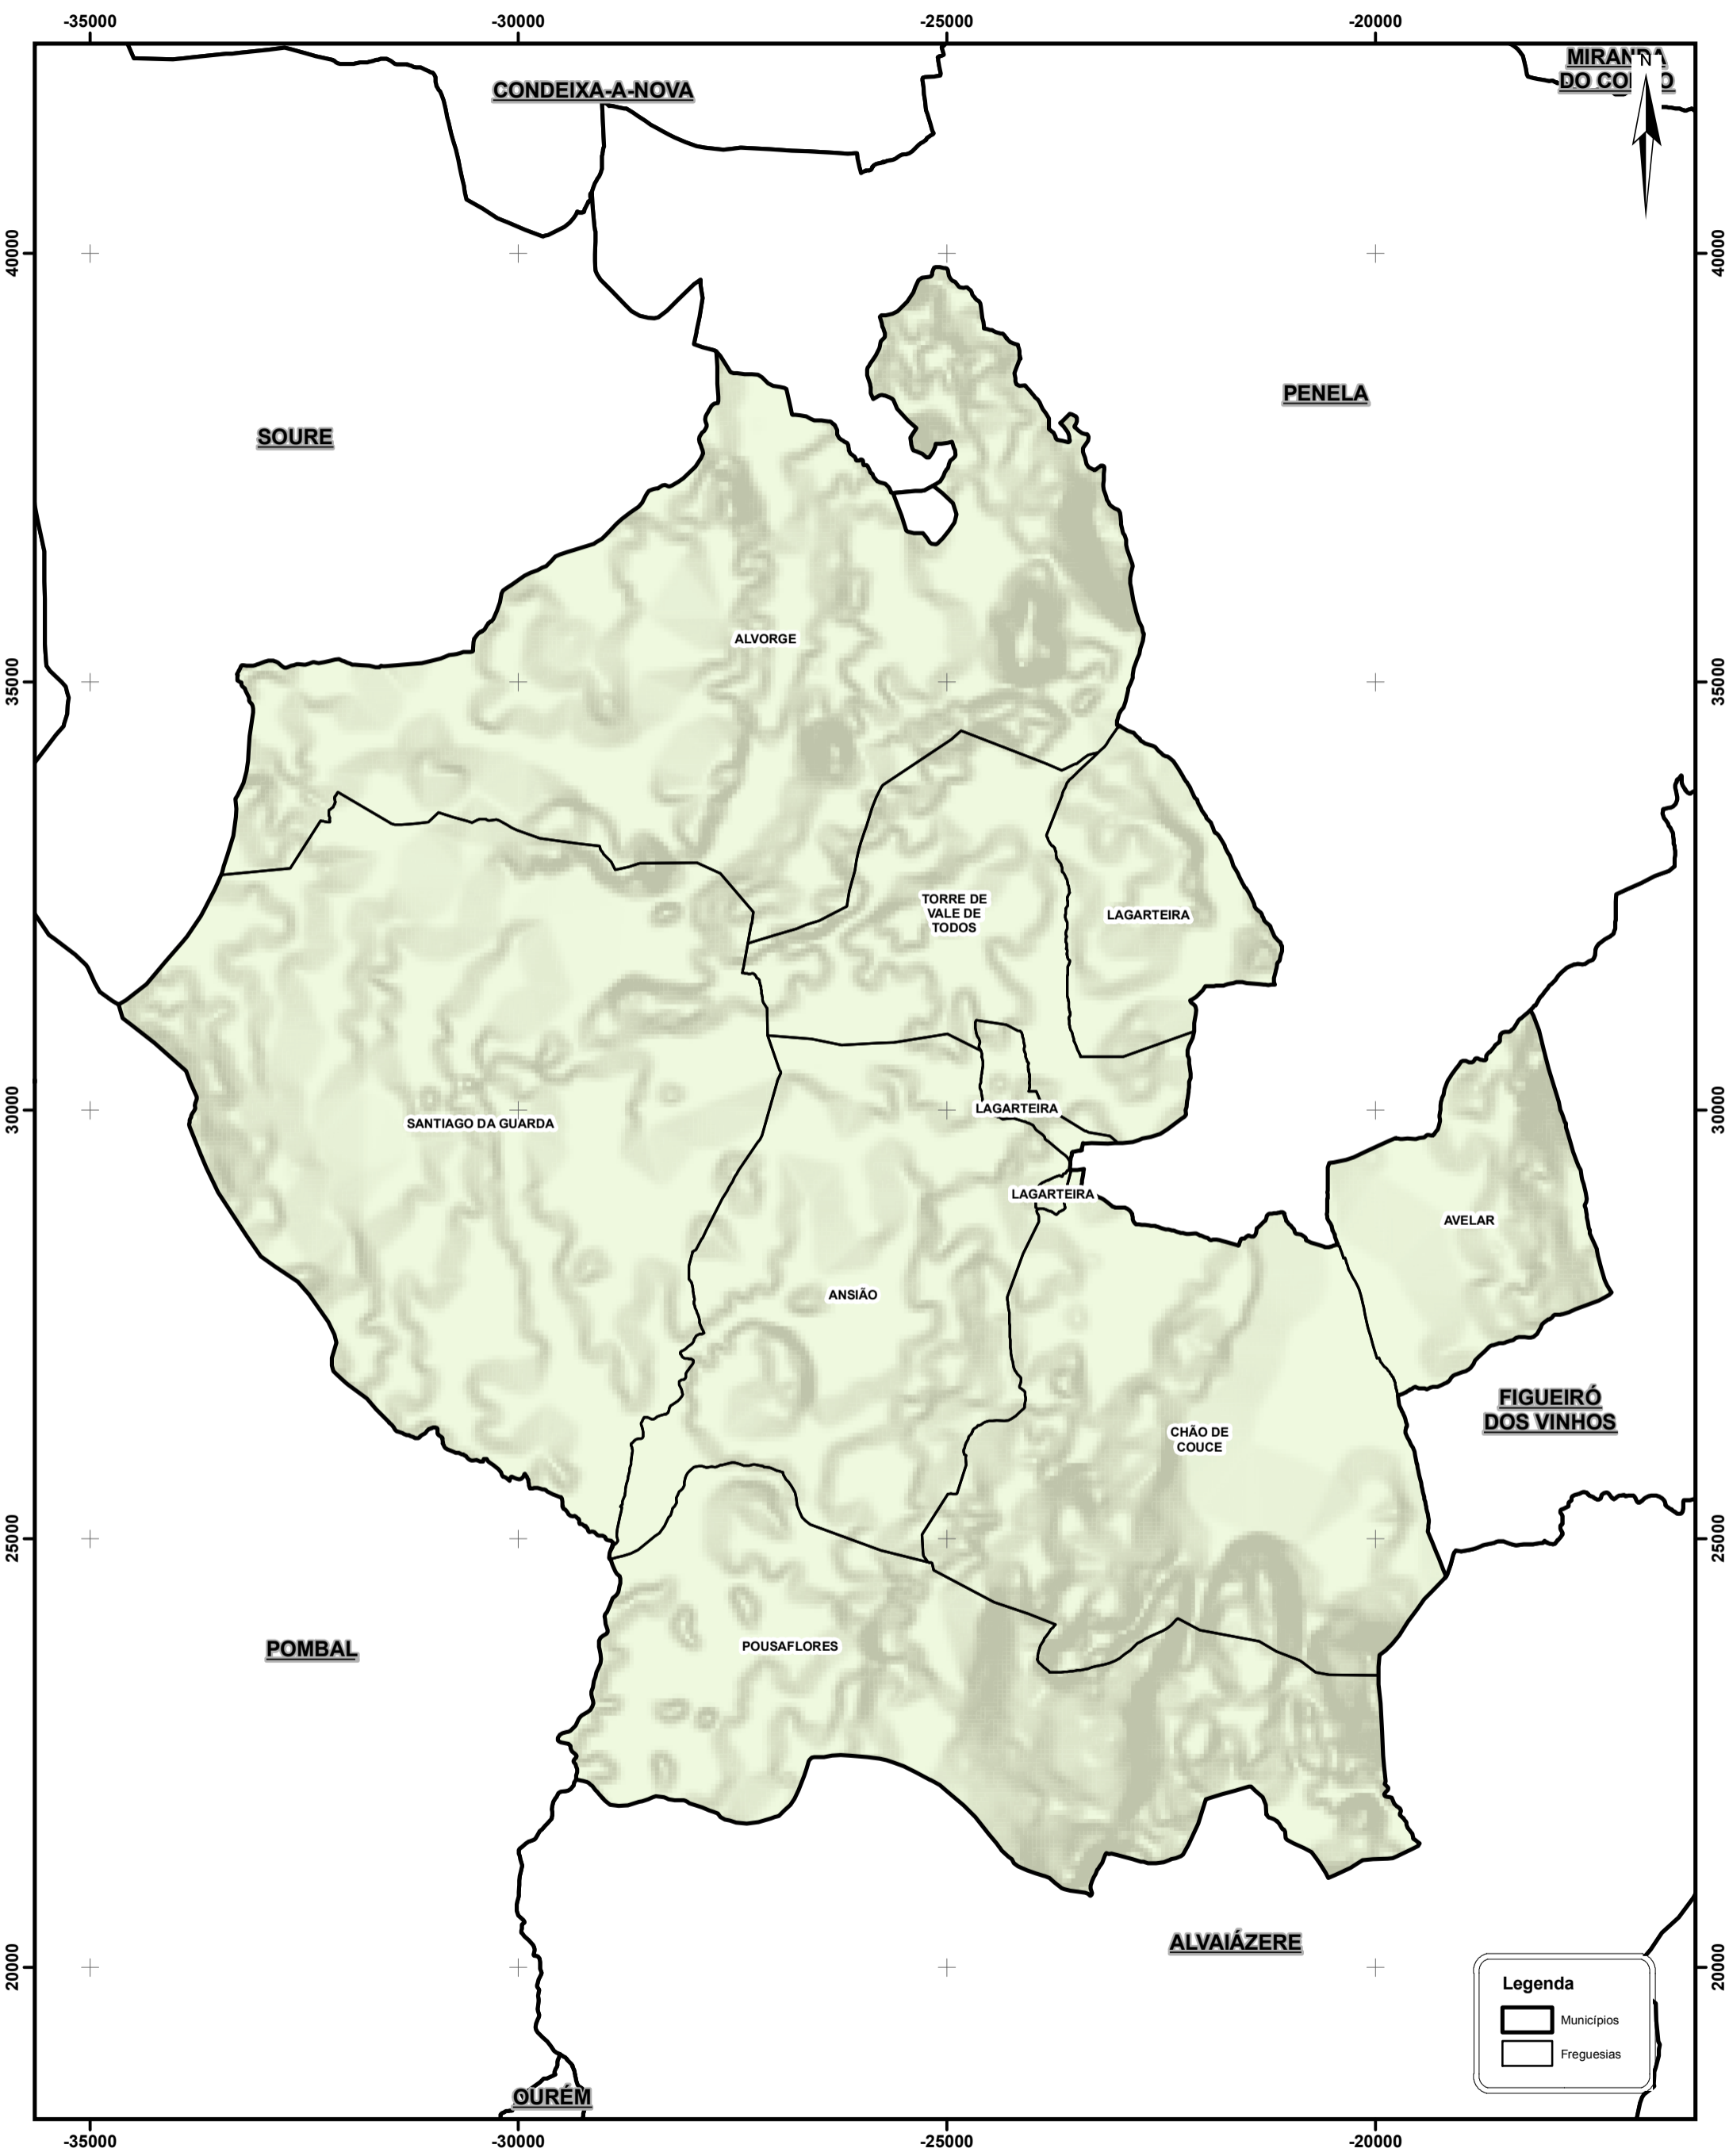

FREGUESIAS SITUADAS NO TERRITÓRIO DO MUNICÍPIO DE ANSIÃO

Unidade Técnica para a Reorganização Administrativa do Território

PT - TM06/ETRS89 (European Terrestrial Reference System 1989)
 Projecção Transversa de Mercator
 Elipsoide GRS80

Os limites administrativos, assim como a sua representação cartográfica, têm como fonte a Carta Administrativa Oficial de Portugal, na sua versão CAOP 2012.1, produzida pela Direção Geral do Território.