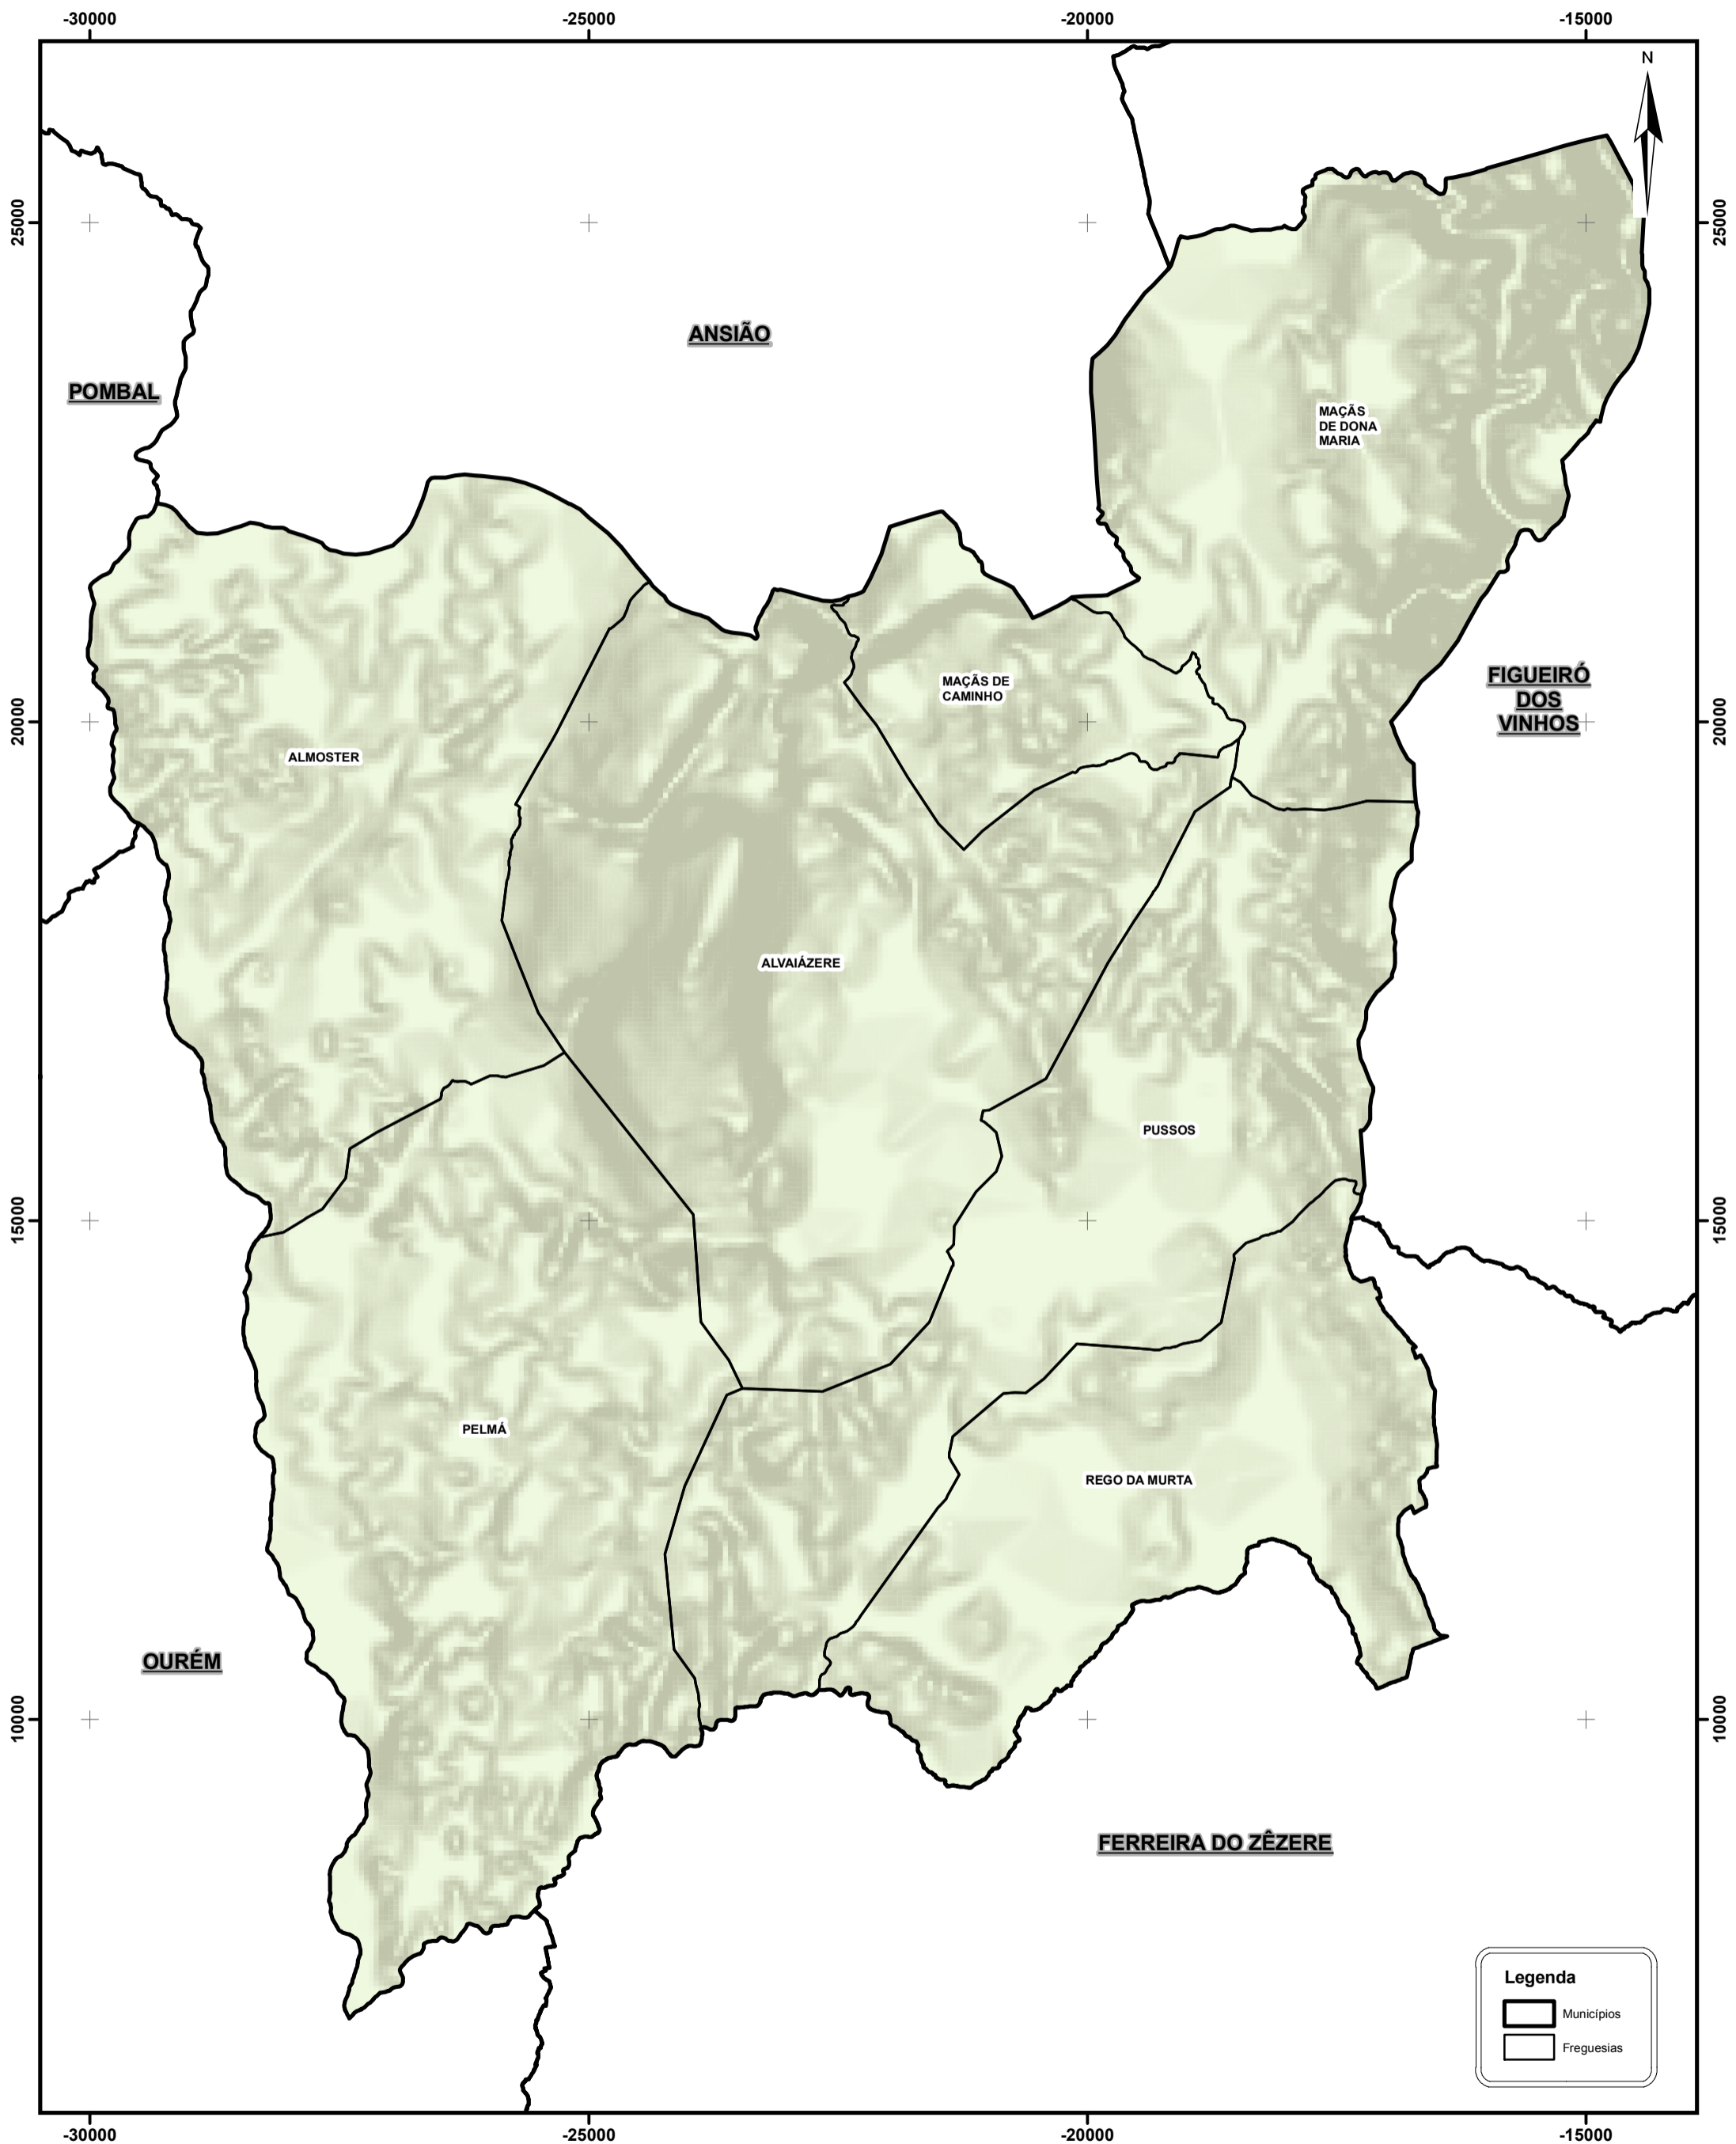

FREGUESIAS SITUADAS NO TERRITÓRIO DO MUNICÍPIO DE ALVAIÁZERE

Legenda

- Municípios
- Freguesias

PT - TM06/ETRS89 (European Terrestrial Reference System 1989)
Projeção Transversa de Mercator
Elipsoide GRS80

Os limites administrativos, assim como a sua representação cartográfica, têm como fonte a Carta Administrativa Oficial de Portugal, na sua versão CAOP 2012.1, produzida pela Direção Geral do Território.

Unidade Técnica para a Reorganização Administrativa do Território