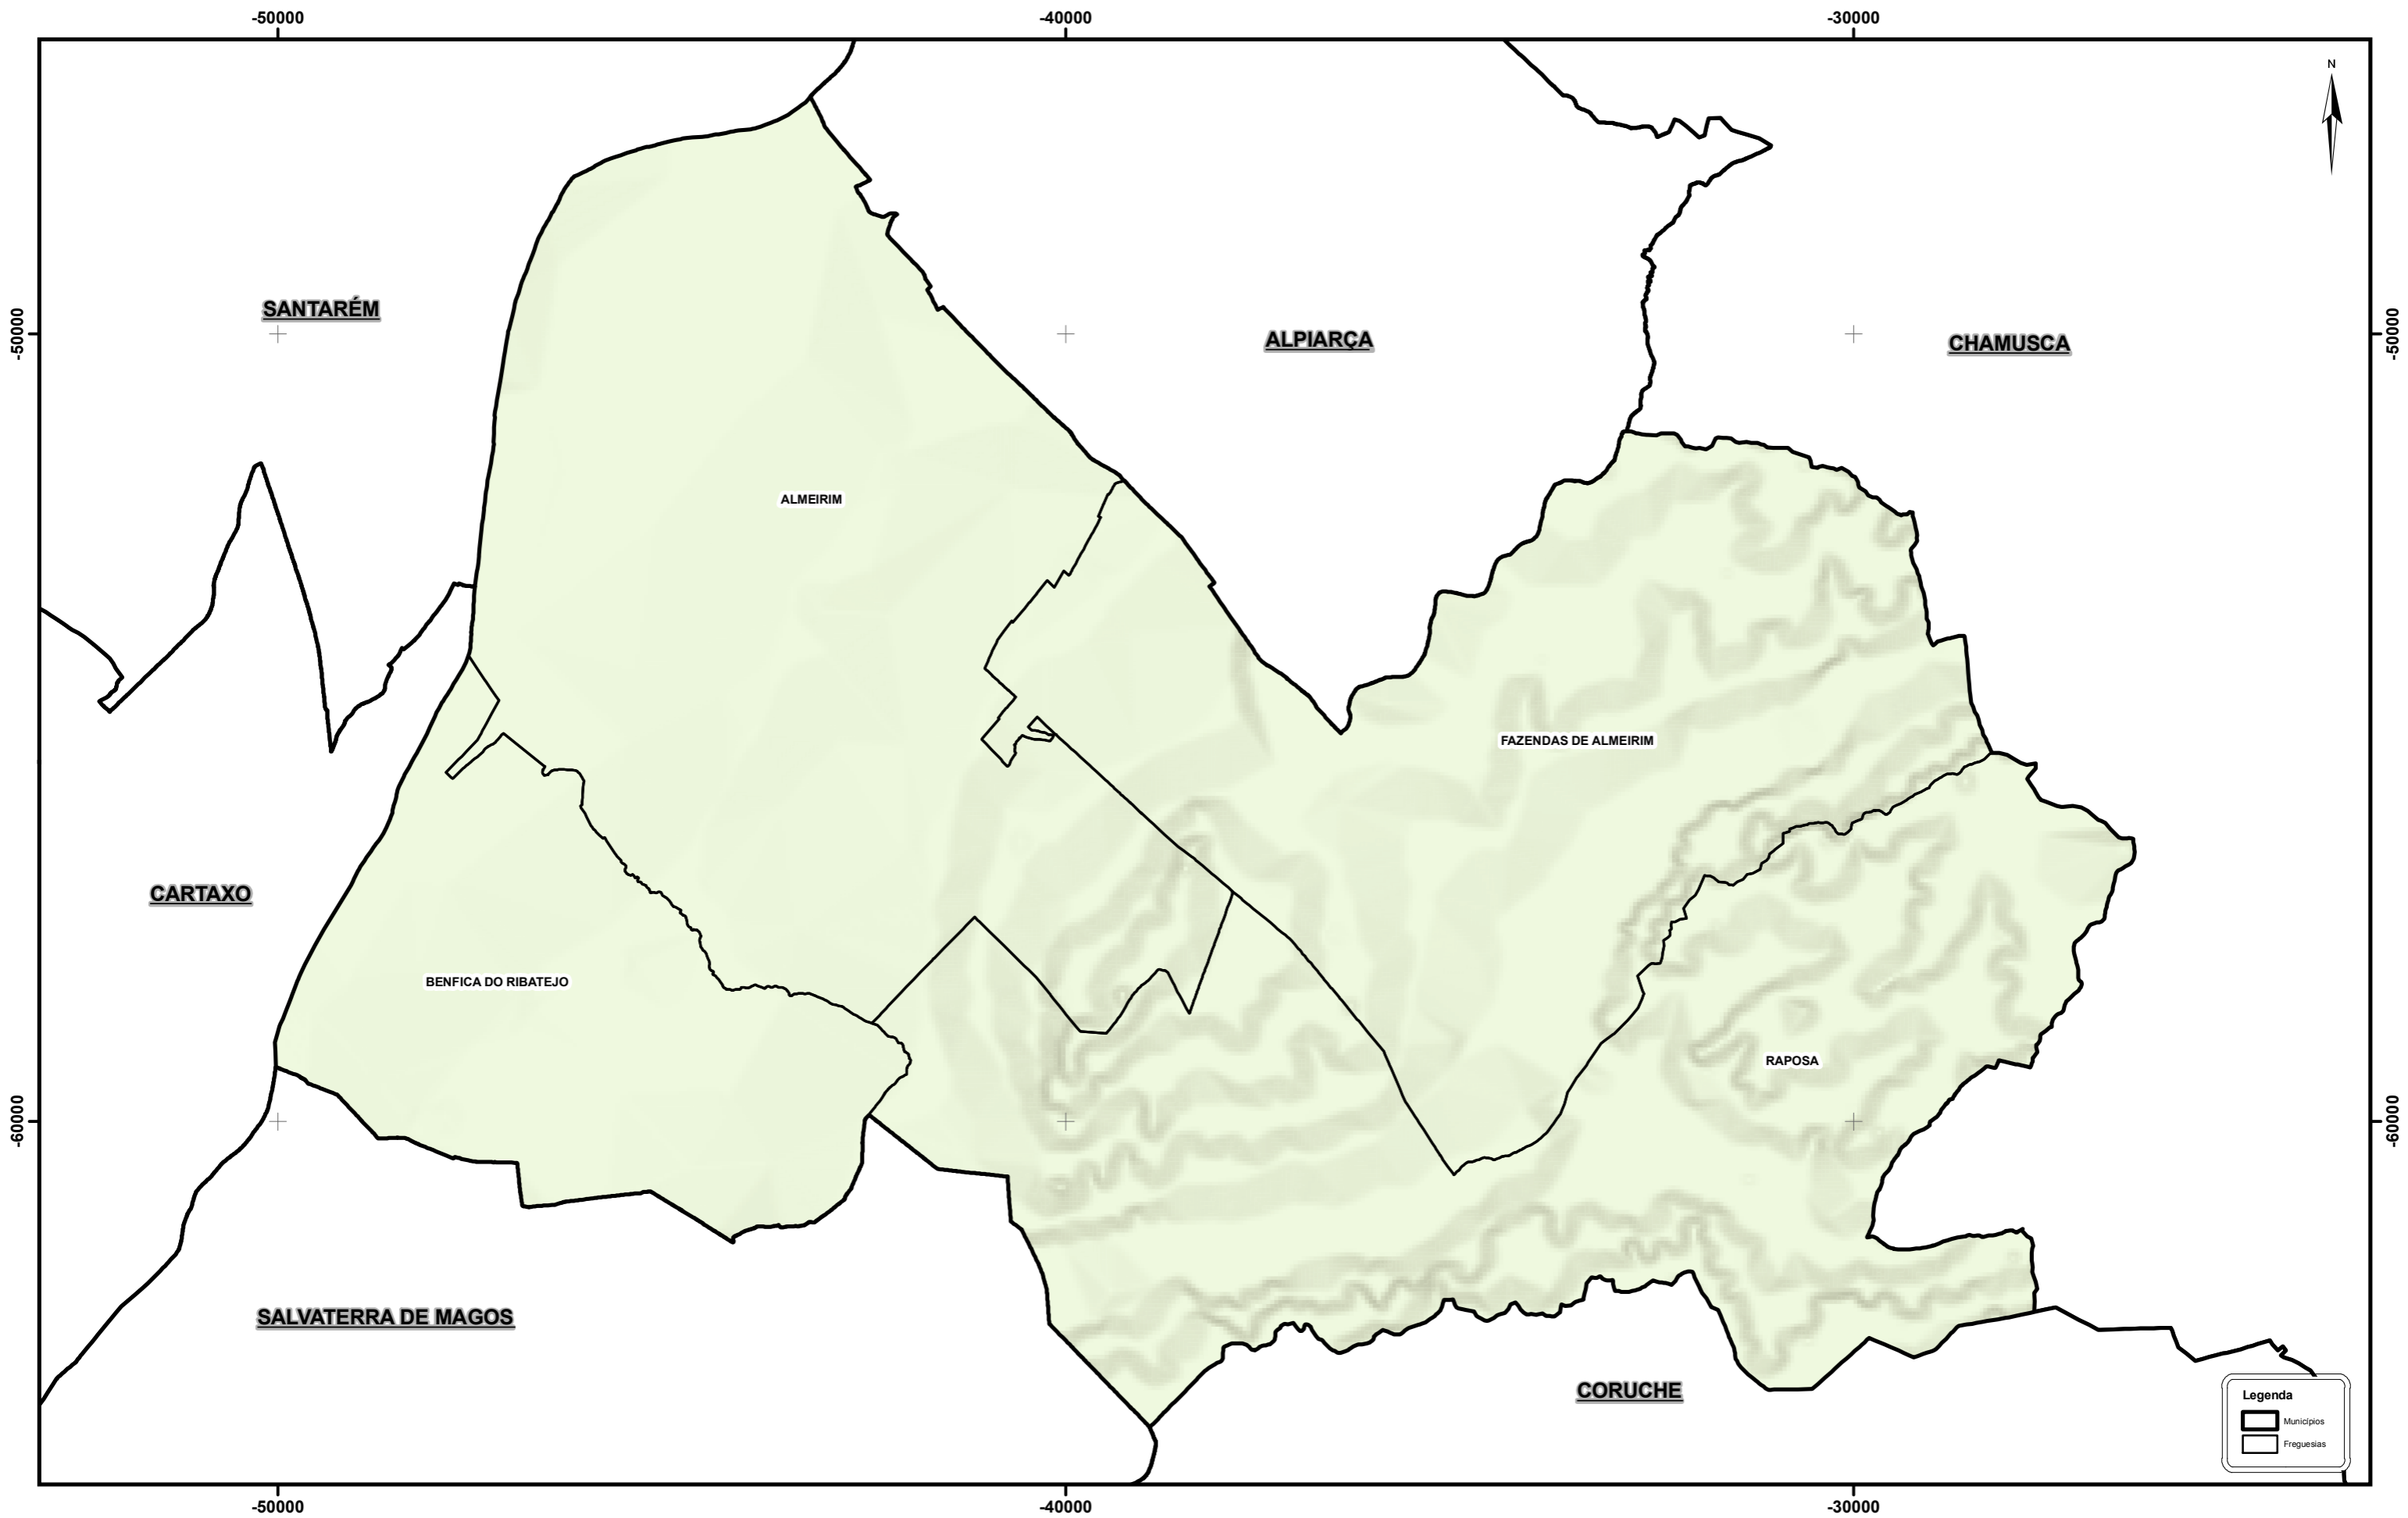

FREGUESIAS SITUADAS NO TERRITÓRIO DO MUNICÍPIO DE ALMEIRIM

Legenda

- Municípios
- Freguesias

PT - TM06/ETRS89 (European Terrestrial Reference System 1989)
Projeção Transversa de Mercator
Elipsóide GRS80

Os limites administrativos, assim como a sua representação cartográfica, têm como fonte a Carta Administrativa Oficial de Portugal, na sua versão CAOP 2012.1, produzida pela Direção Geral do Território.