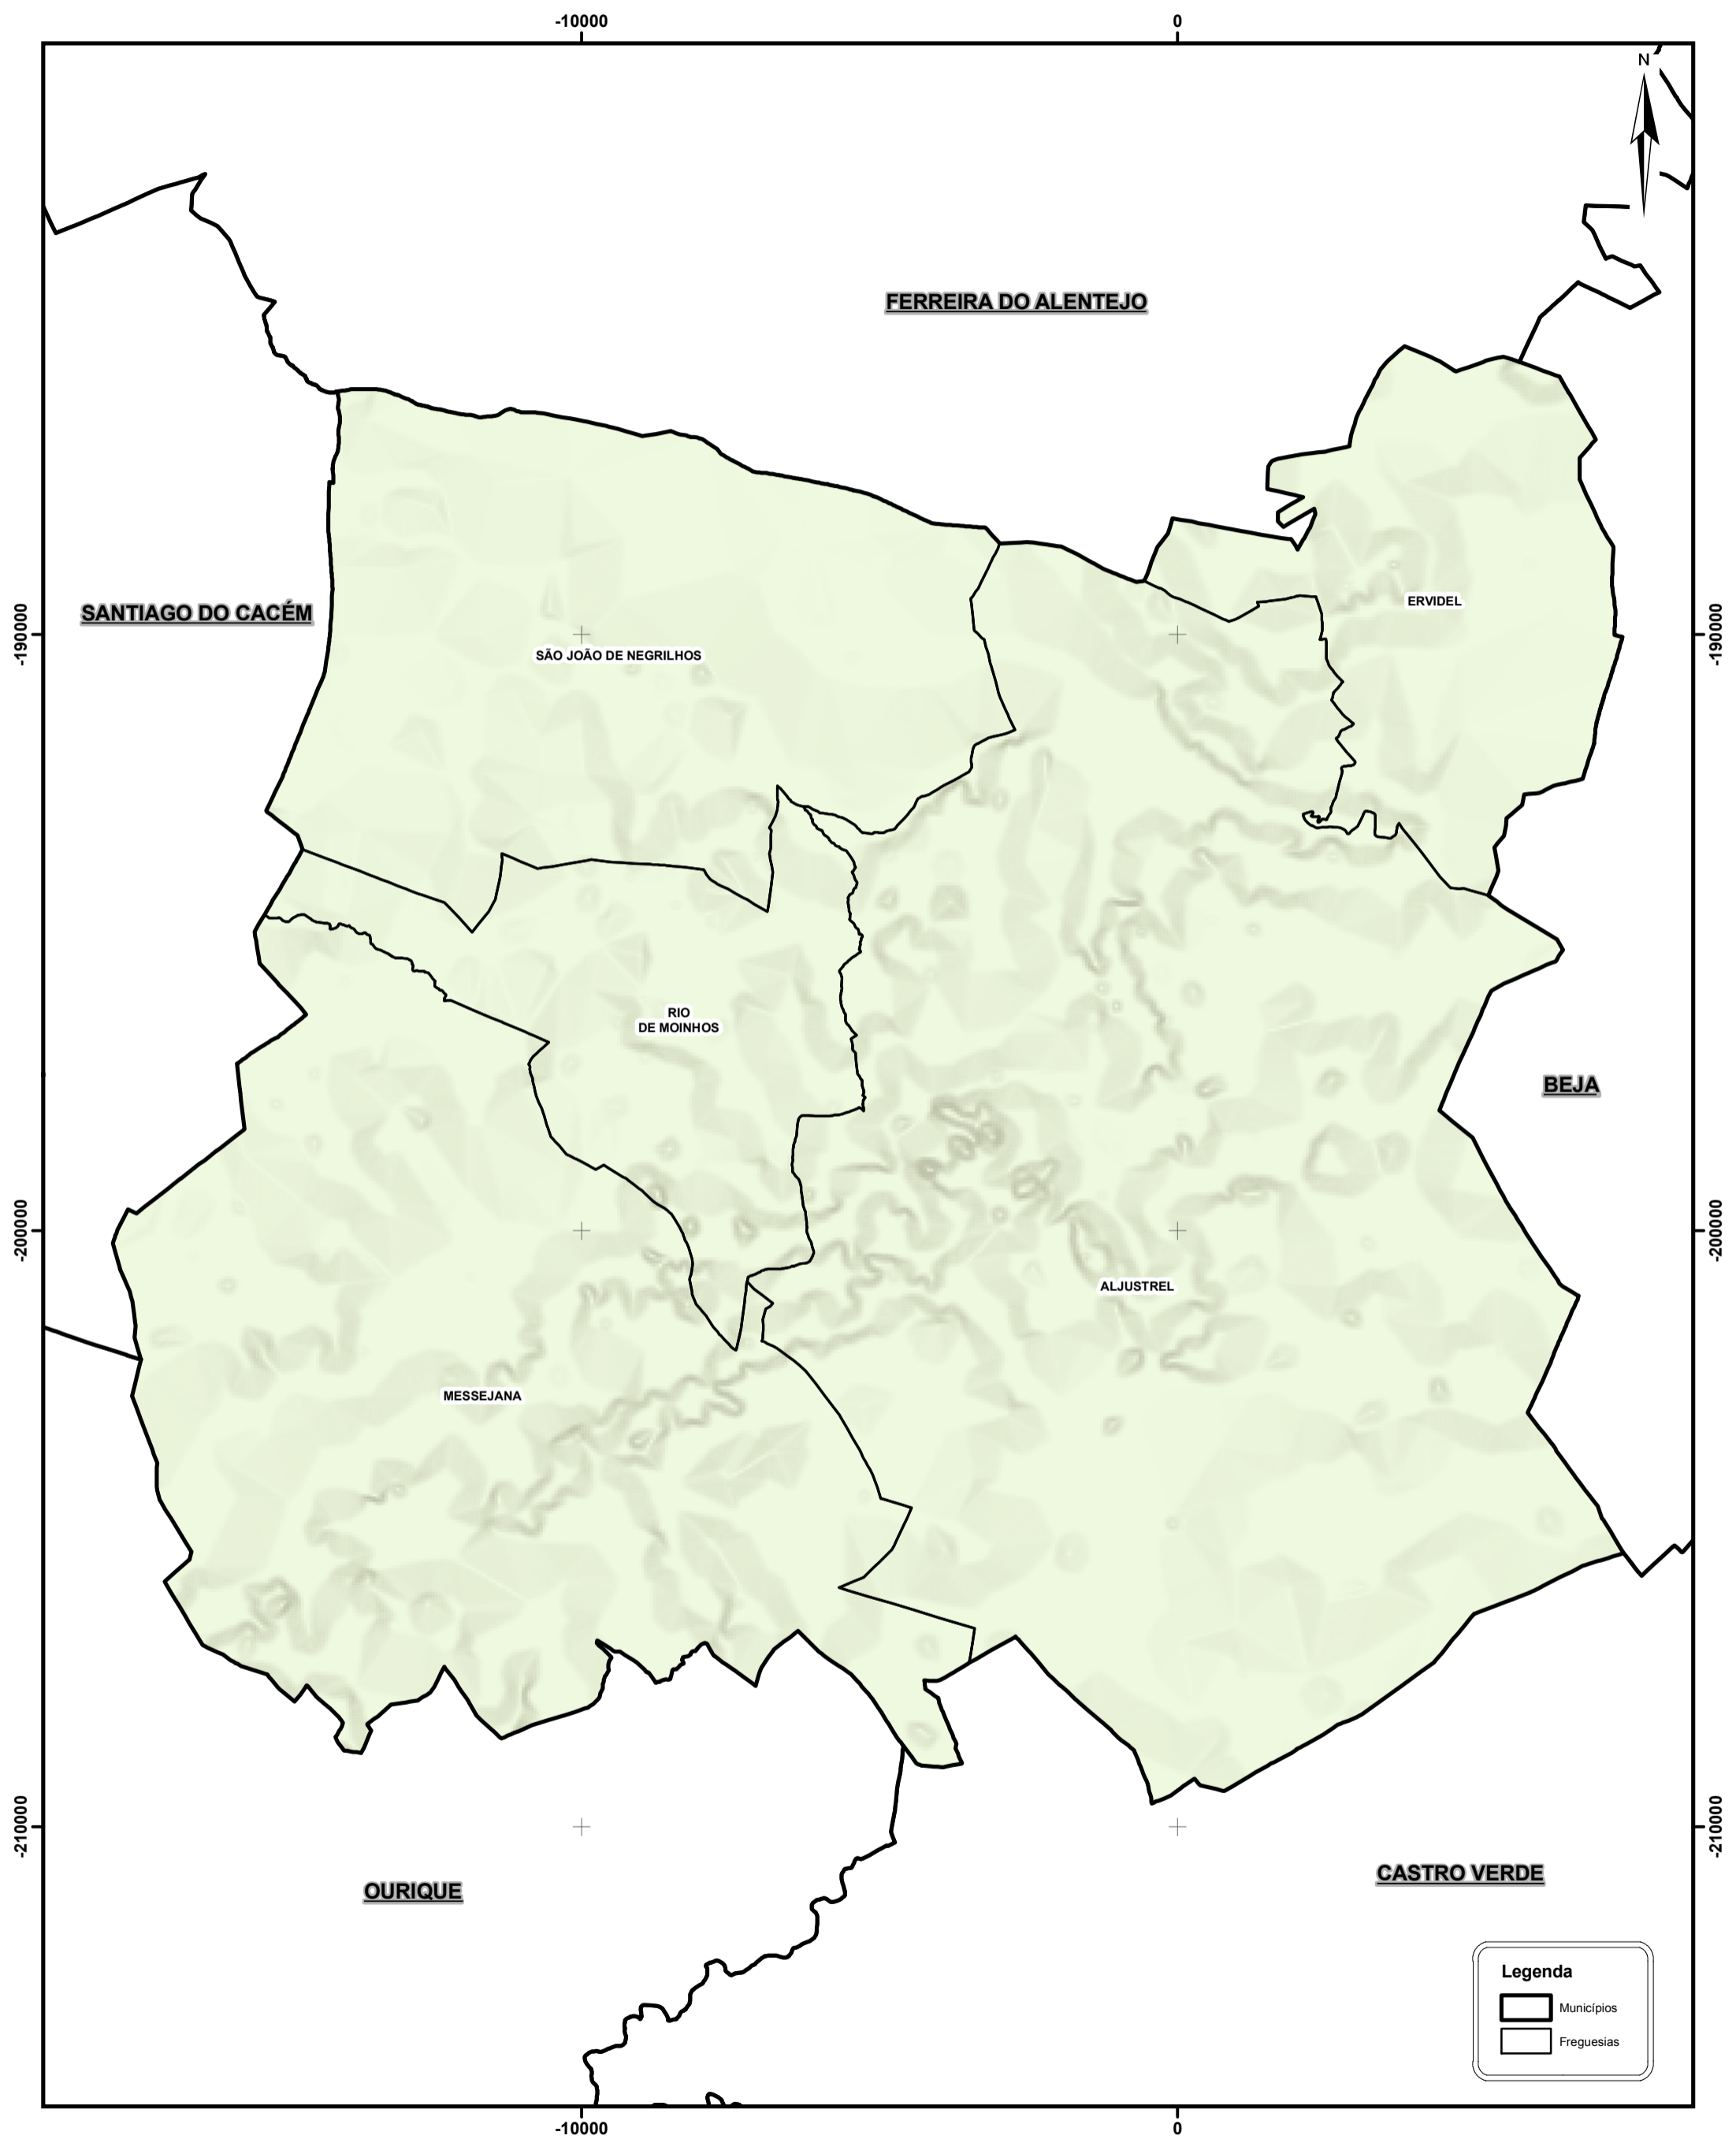

FREGUESIAS SITUADAS NO TERRITÓRIO DO MUNICÍPIO DE ALJUSTREL

Legenda

- Municípios
- Freguesias

PT - TM06/ETRS89 (European Terrestrial Reference System 1989)
Projeção Transversa de Mercator
Elipsoide GRS80

Os limites administrativos, assim como a sua representação cartográfica, têm como fonte a Carta Administrativa Oficial de Portugal, na sua versão CAOP 2012.1, produzida pela Direção Geral do Território.