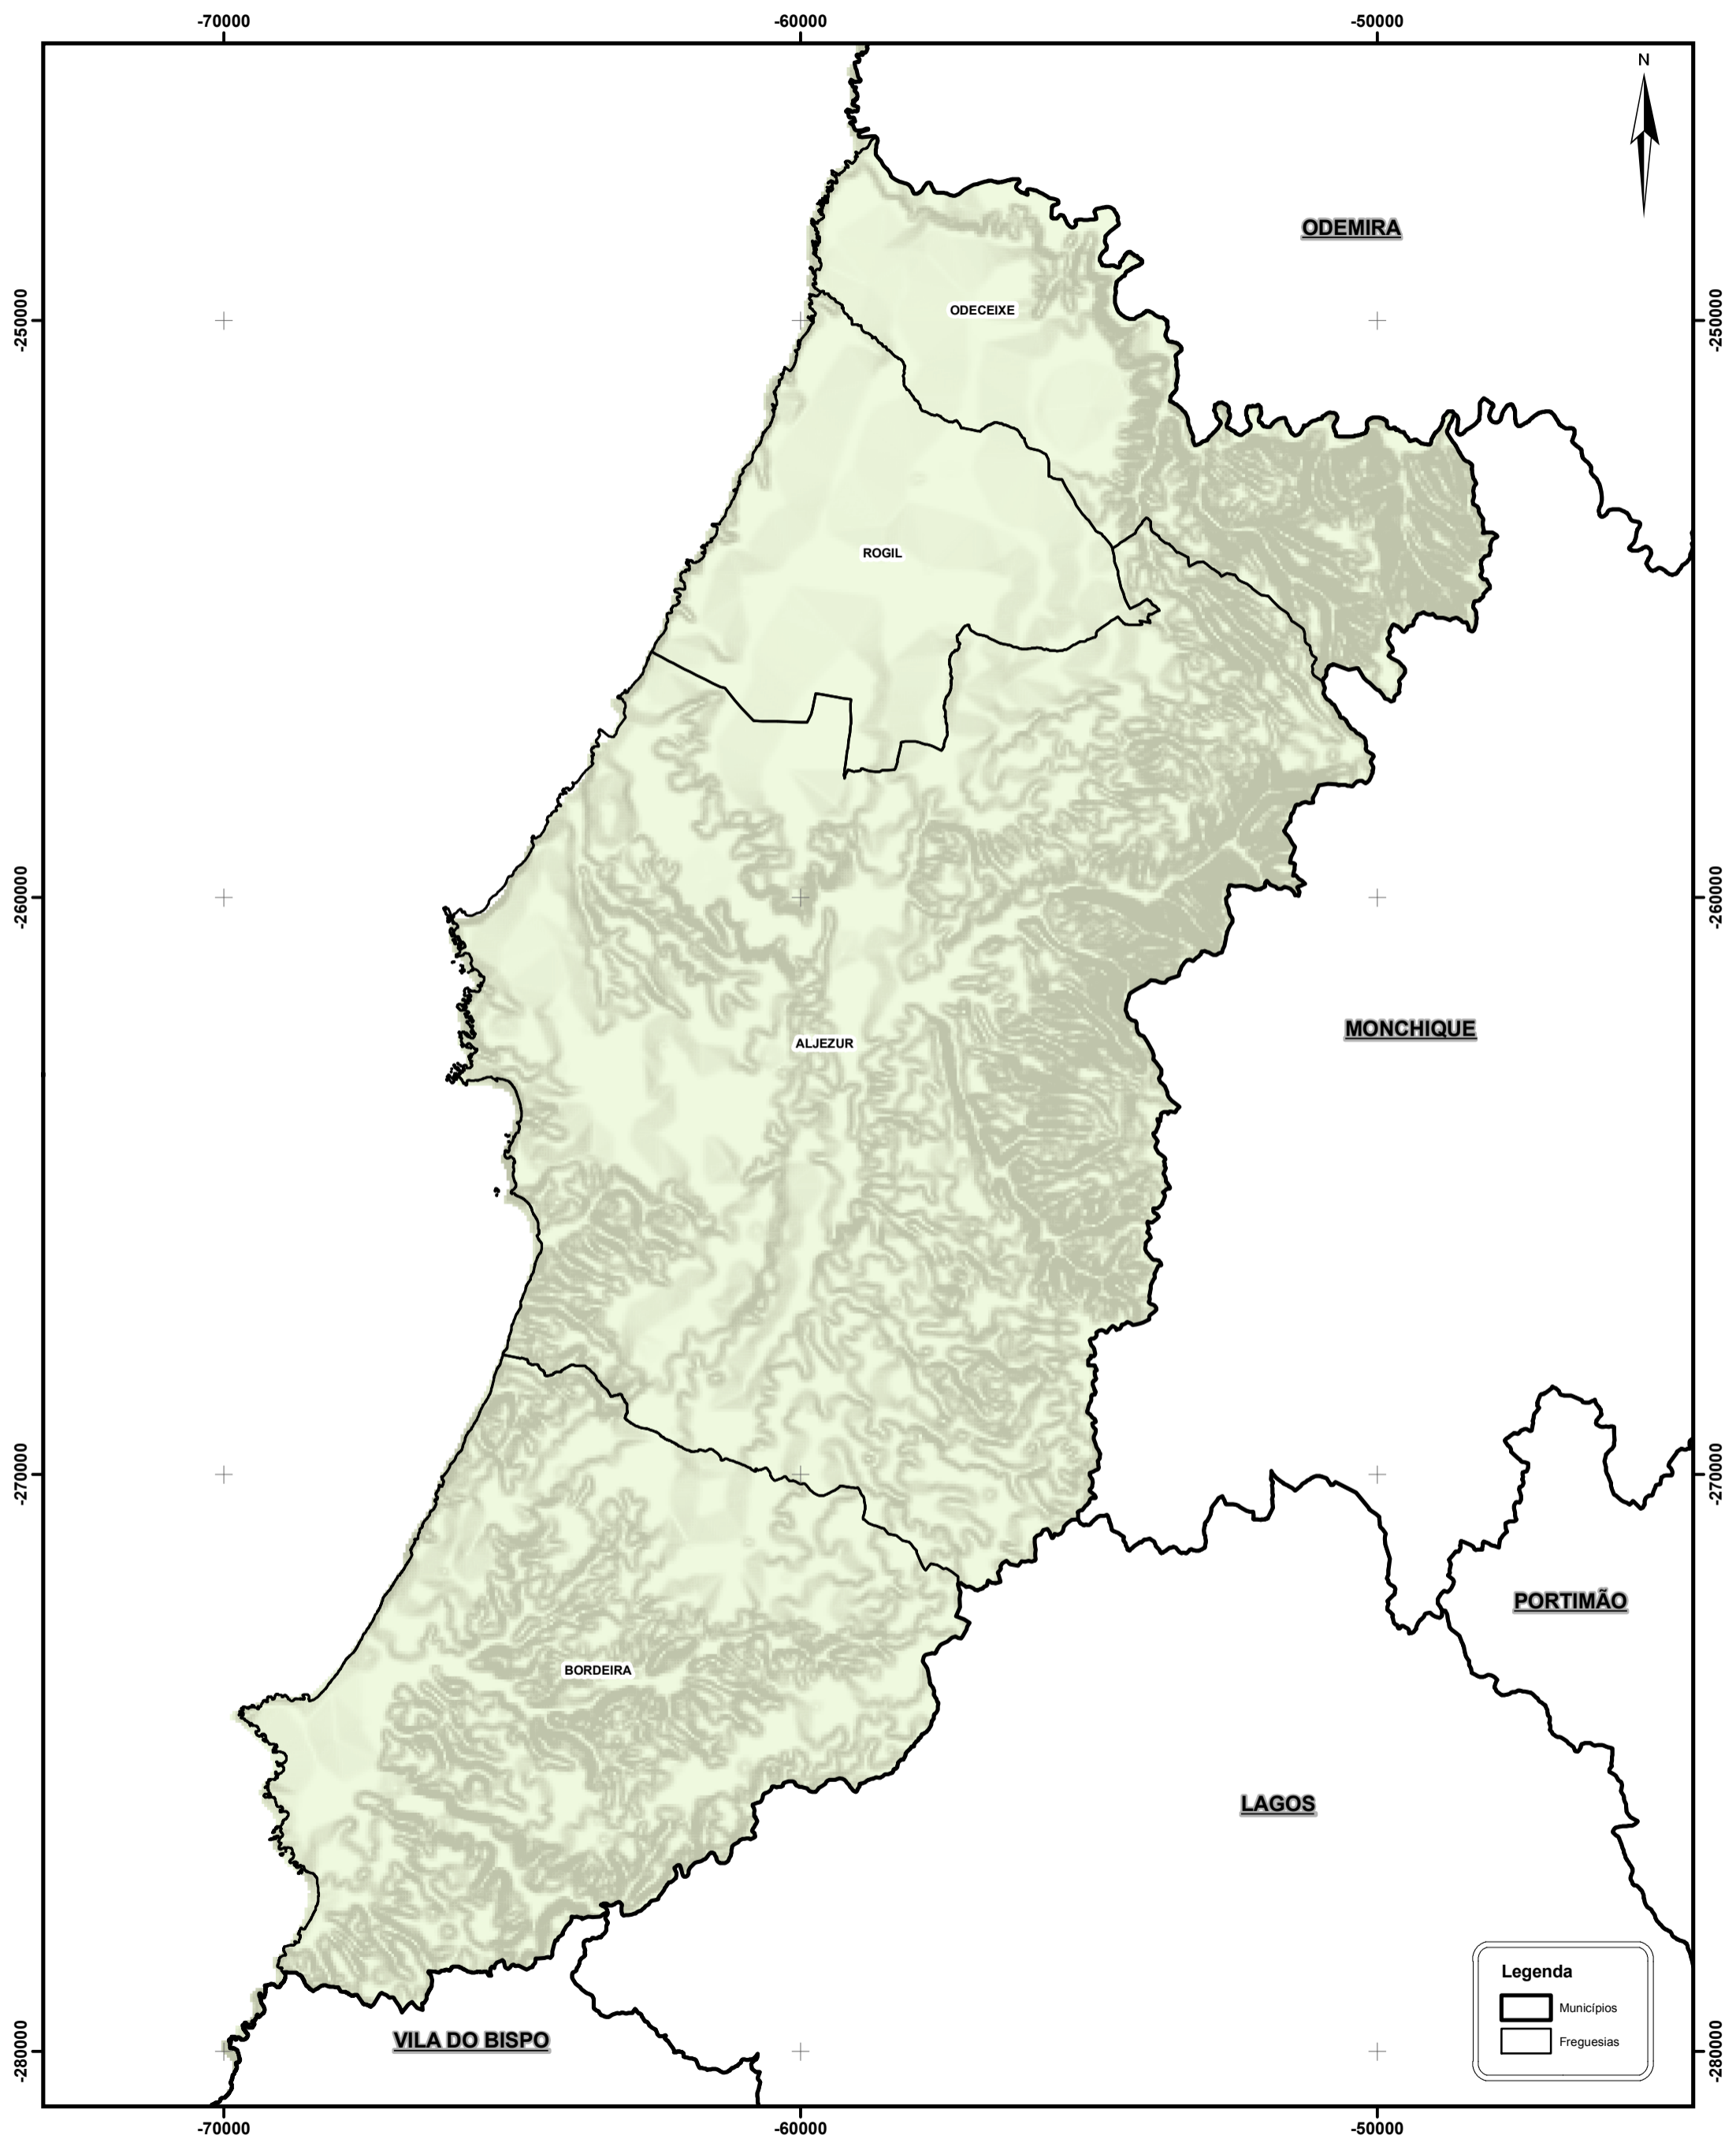

FREGUESIAS SITUADAS NO TERRITÓRIO DO MUNICÍPIO DE ALJEZUR

Legenda

- Municípios
- Freguesias

PT - TM06/ETRS89 (European Terrestrial Reference System 1989)
Projeção Transversa de Mercator
Elipsoide GRS80

Os limites administrativos, assim como a sua representação cartográfica, têm como fonte a Carta Administrativa Oficial de Portugal, na sua versão CAOP 2012.1, produzida pela Direção Geral do Território.

Unidade Técnica para a Reorganização Administrativa do Território