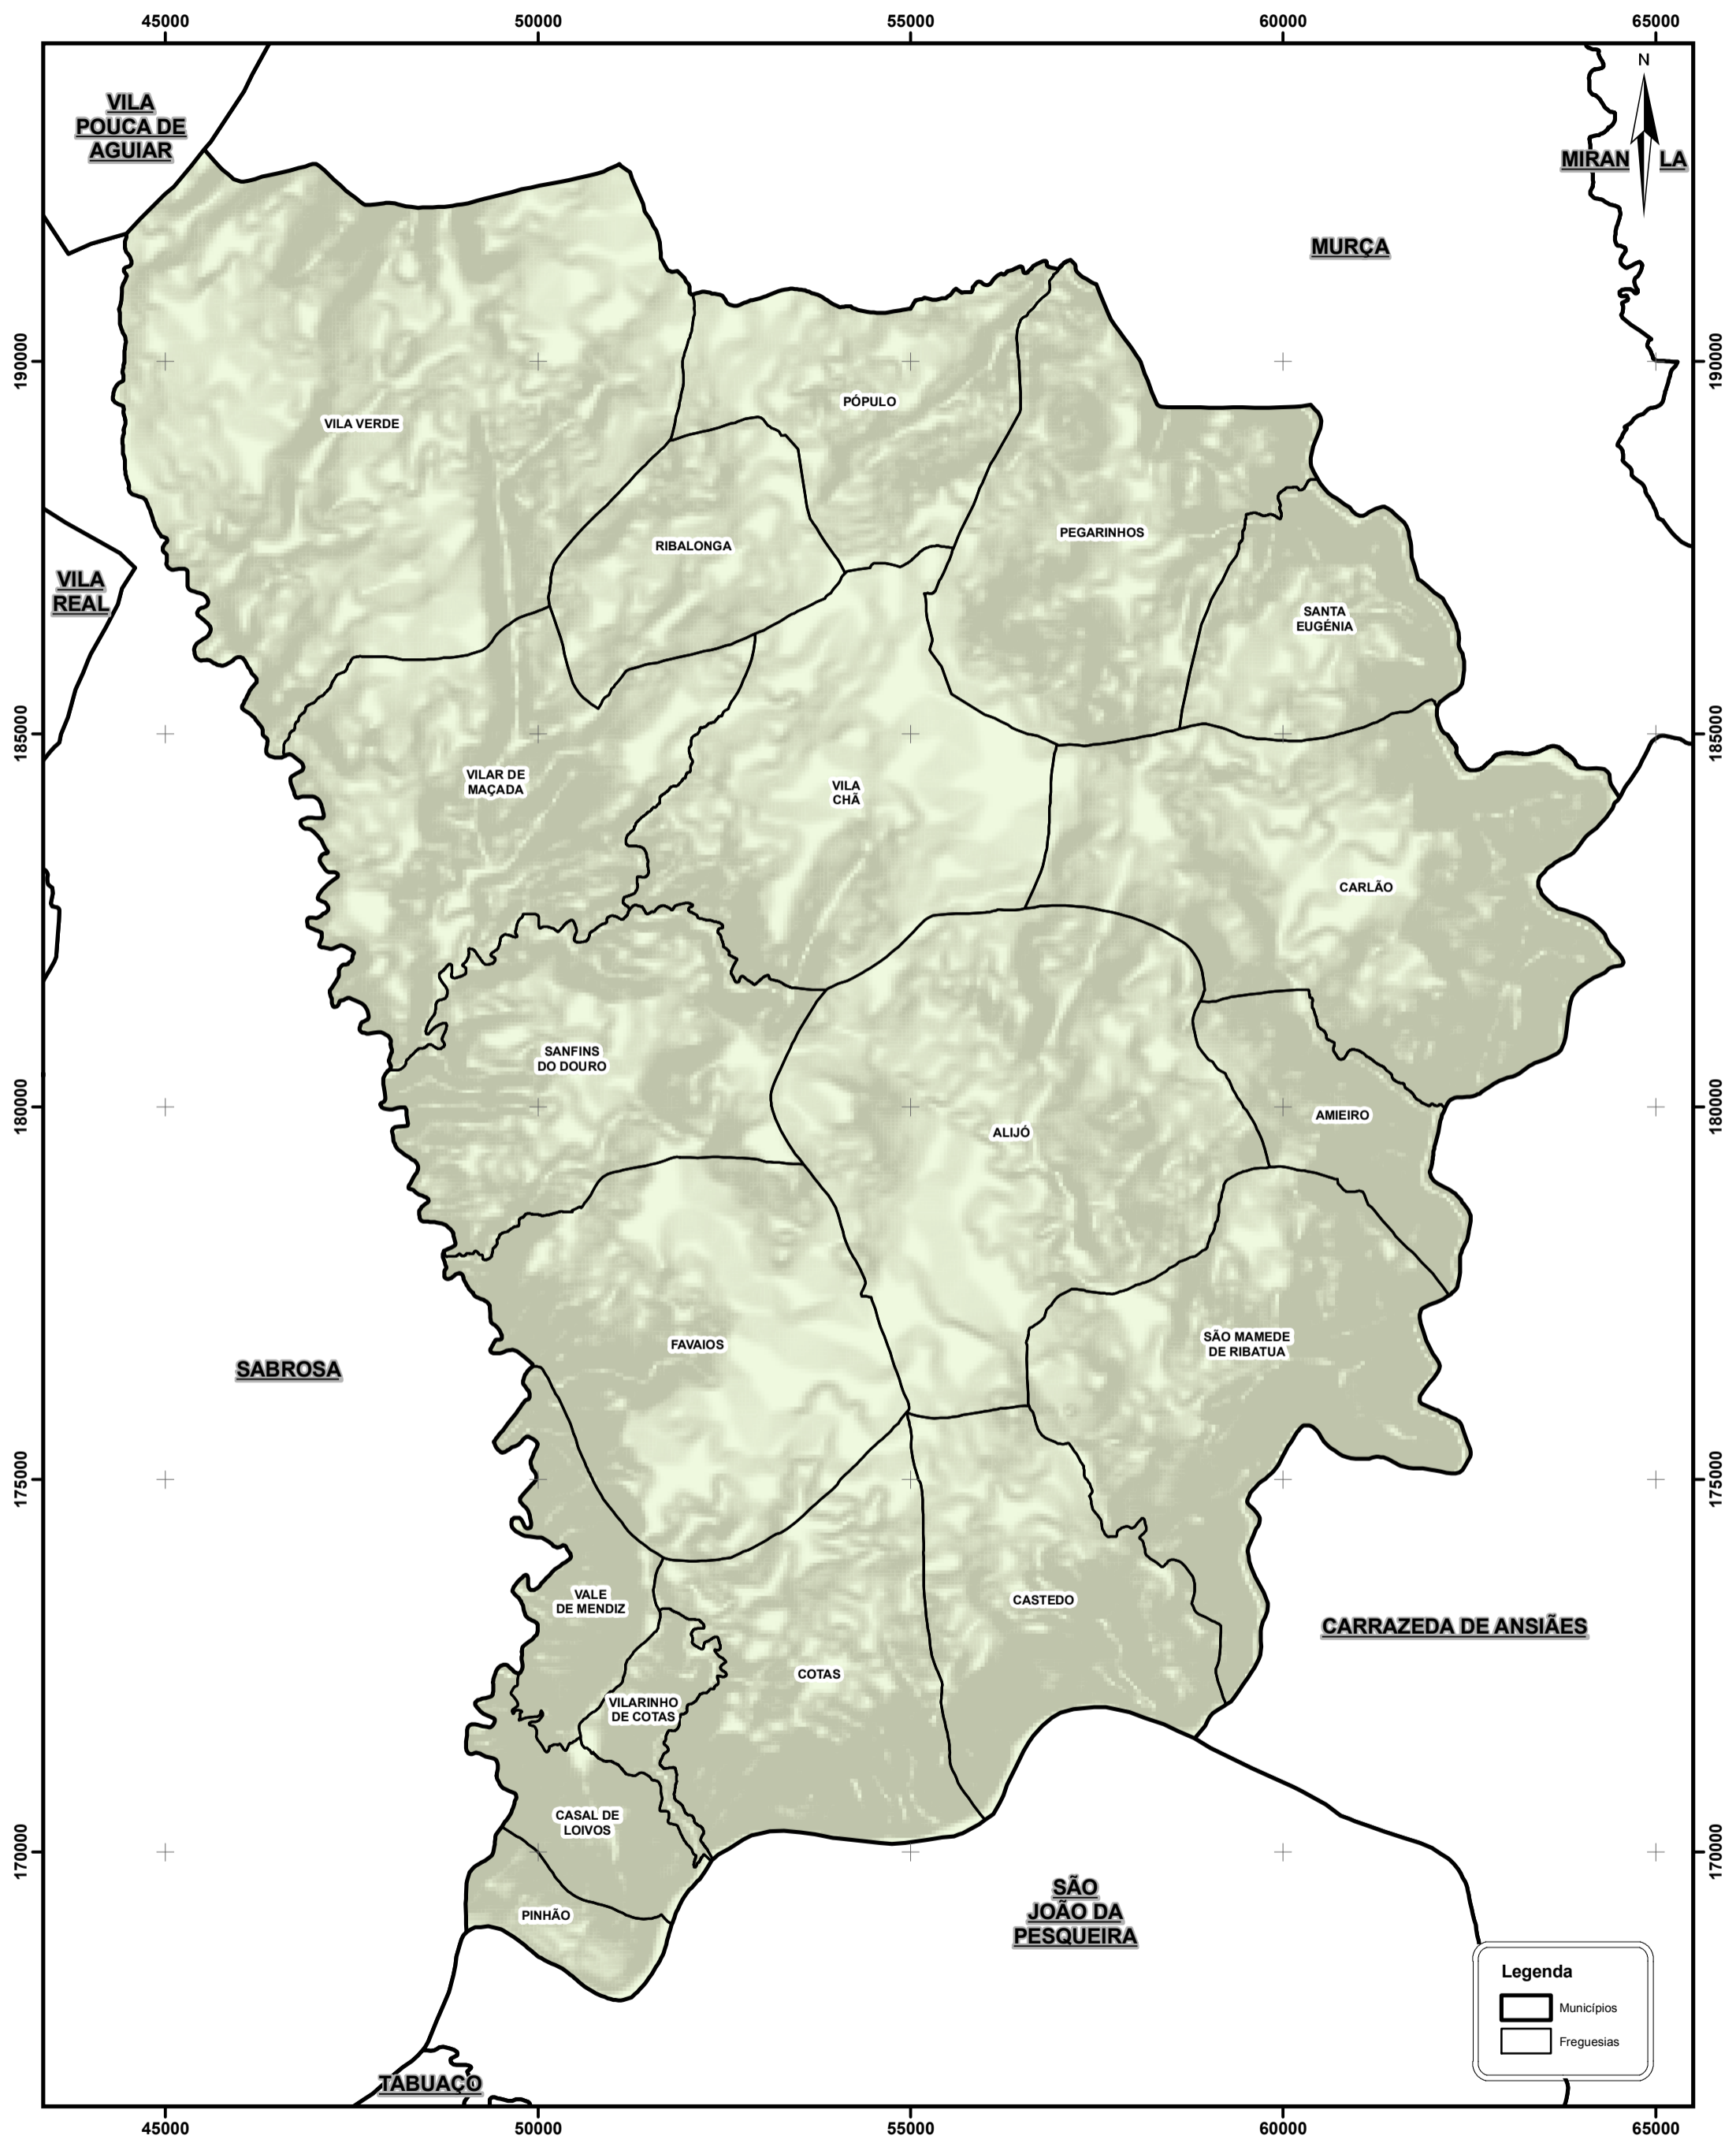

FREGUESIAS SITUADAS NO TERRITÓRIO DO MUNICÍPIO DE ALIJÓ

Legenda

- Municípios
- Freguesias

PT - TM06/ETRS89 (European Terrestrial Reference System 1989)
 Projecção Transversa de Mercator
 Elipsoide GRS80

Os limites administrativos, assim como a sua representação cartográfica, têm como fonte a Carta Administrativa Oficial de Portugal, na sua versão CAOP 2012.1, produzida pela Direção Geral do Território.

Unidade Técnica para a Reorganização Administrativa do Território