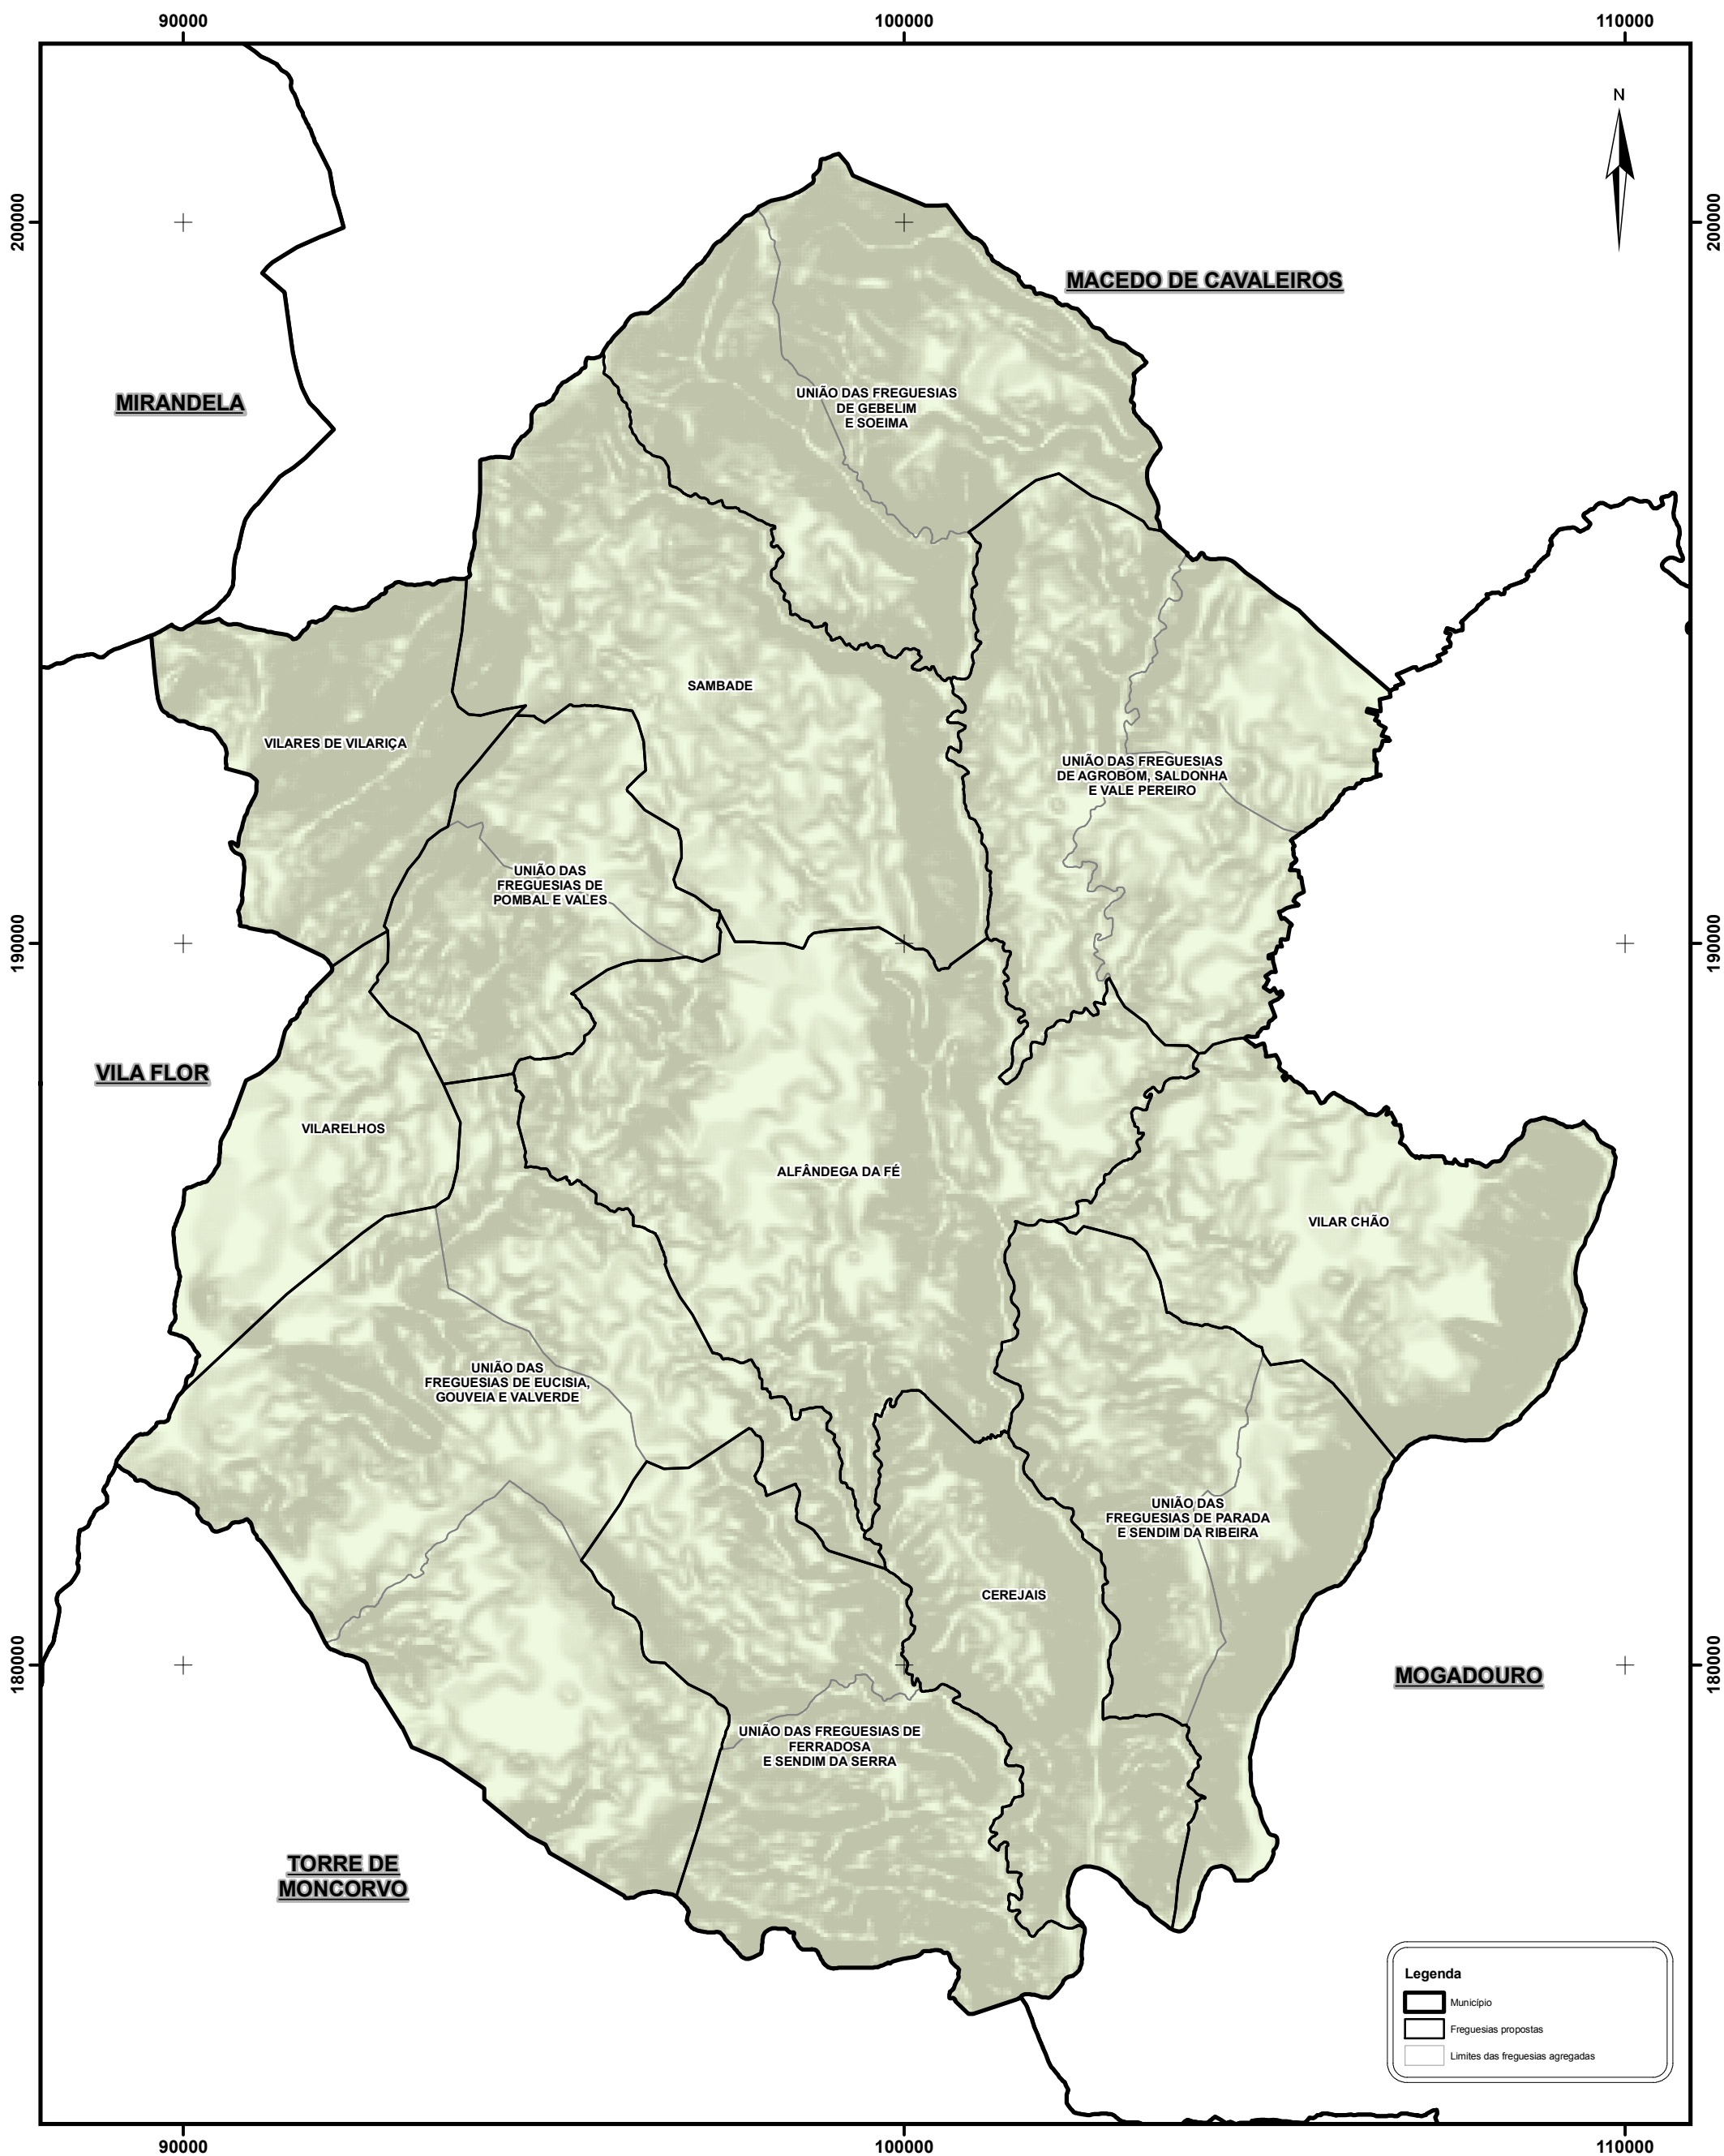

PROPOSTA DE REORGANIZAÇÃO ADMINISTRATIVA DAS FREGUESIAS SITUADAS NO TERRITÓRIO DO MUNICÍPIO DE ALFÂNDEGA DA FÉ

Unidade Técnica para a Reorganização Administrativa do Território

PT - TM06/ETRS89 (European Terrestrial Reference System 1989)
 Projecção Transversa de Mercator
 Elipsóide GRS80

Os limites administrativos, assim como a sua representação cartográfica, têm como fonte a Carta Administrativa Oficial de Portugal, na sua versão CAOP 2012.1, produzida pela Direção Geral do Território.