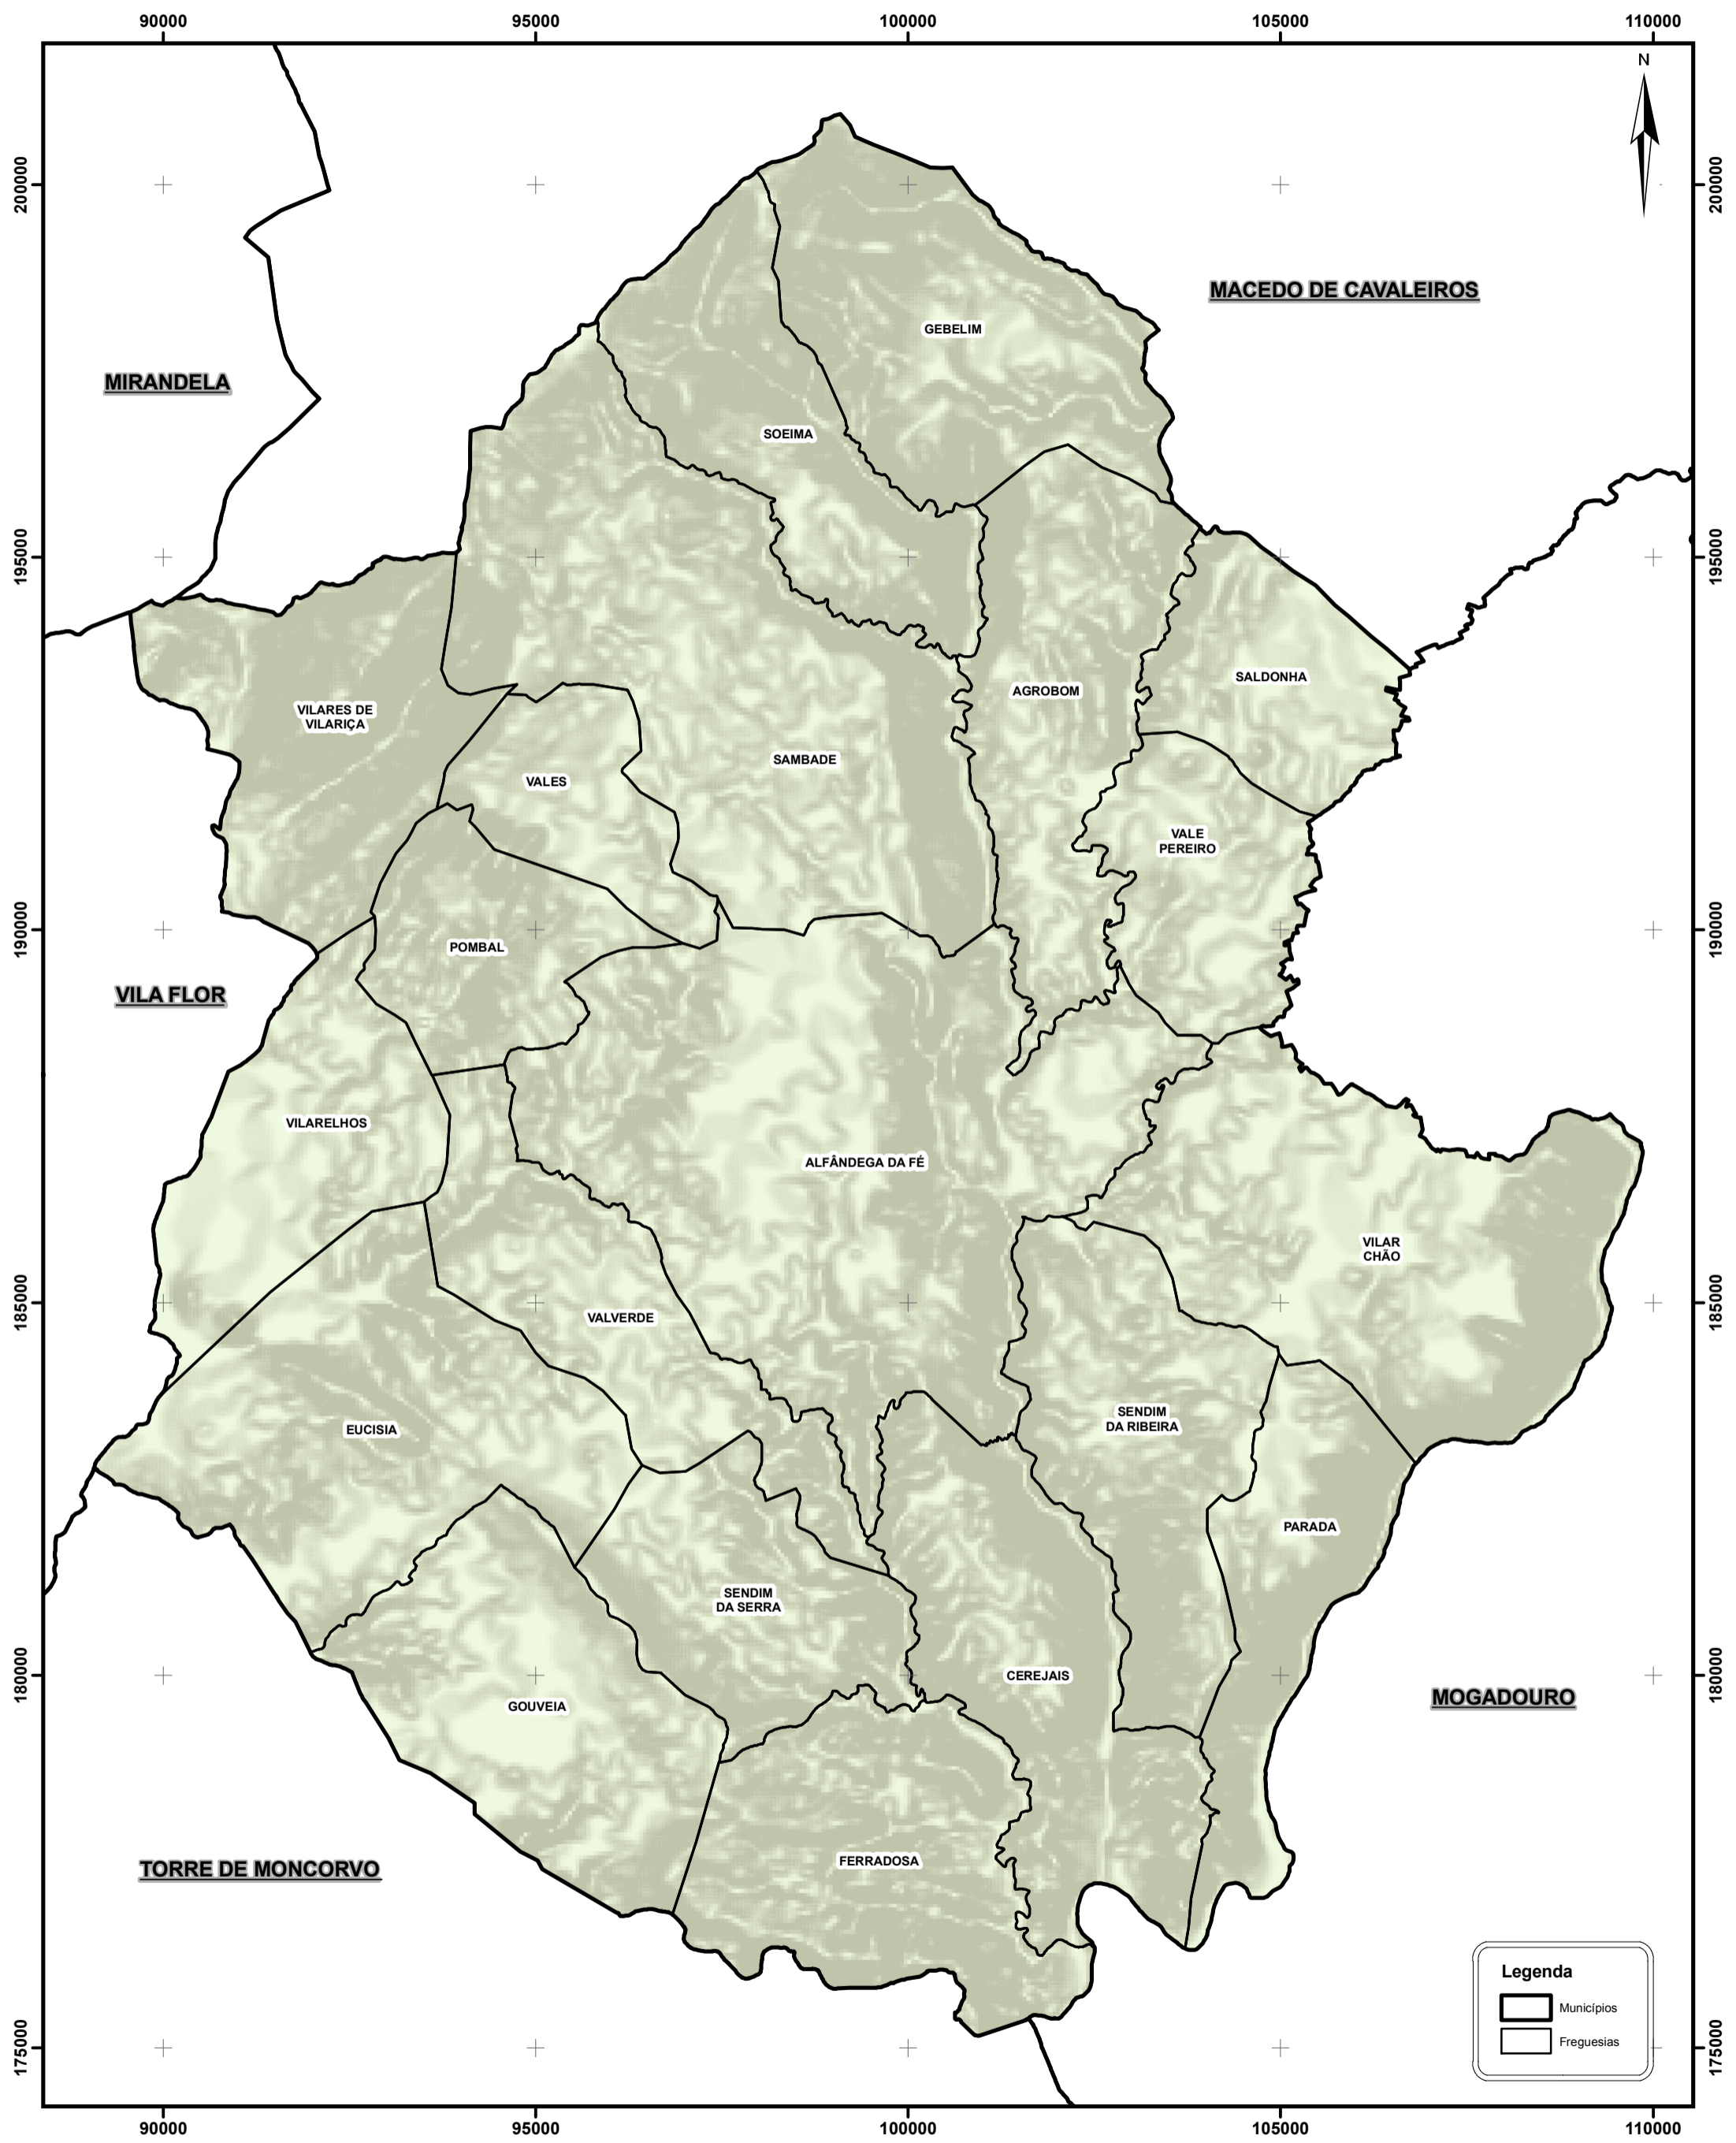

FREGUESIAS SITUADAS NO TERRITÓRIO DO MUNICÍPIO DE ALFÂNDEGA DA FÉ

Unidade Técnica para a Reorganização Administrativa do Território

PT - TM06/ETRS89 (European Terrestrial Reference System 1989)
 Projecção Transversa de Mercator
 Elipsoide GRS80

Os limites administrativos, assim como a sua representação cartográfica, têm como fonte a Carta Administrativa Oficial de Portugal, na sua versão CAOP 2012.1, produzida pela Direção Geral do Território.