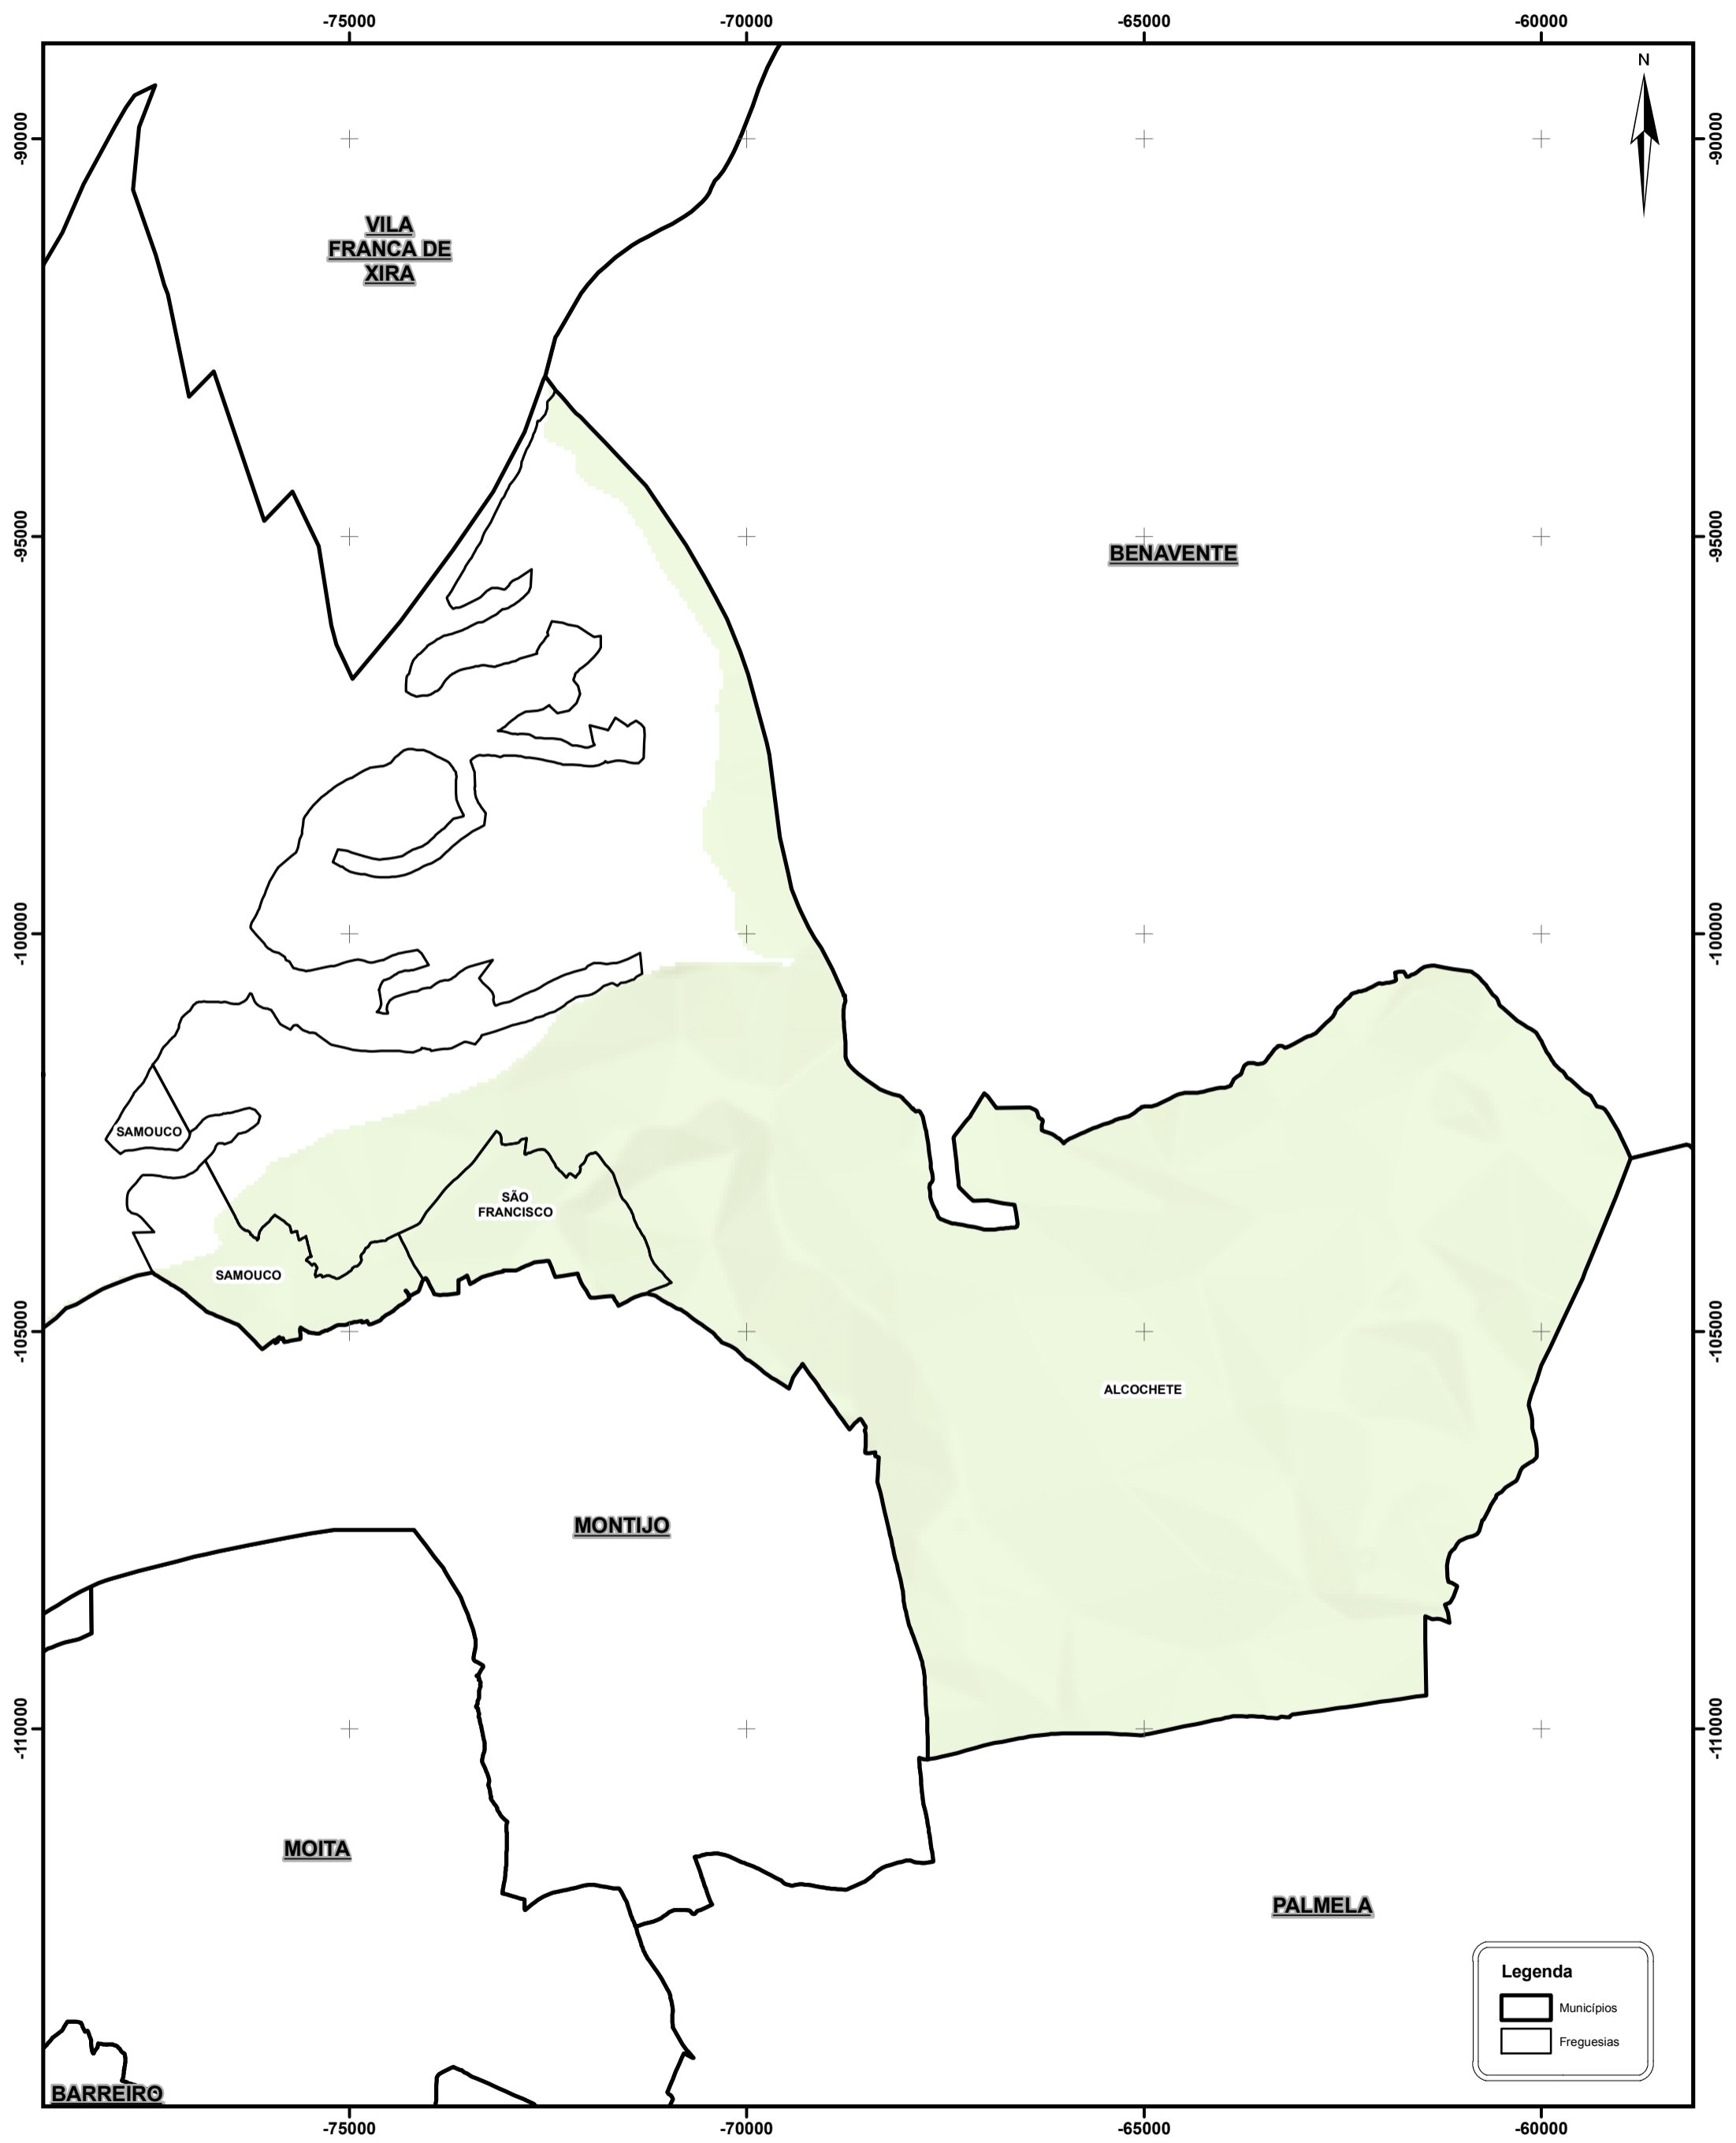

FREGUESIAS SITUADAS NO TERRITÓRIO DO MUNICÍPIO DE ALCOCHETE

Legenda

- Municípios
- Freguesias

PT - TM06/ETRS89 (European Terrestrial Reference System 1989)
Projeção Transversa de Mercator
Elipsoide GRS80

Os limites administrativos, assim como a sua representação cartográfica, têm como fonte a Carta Administrativa Oficial de Portugal, na sua versão CAOP 2012.1, produzida pela Direção Geral do Território.

Unidade Técnica para a Reorganização Administrativa do Território