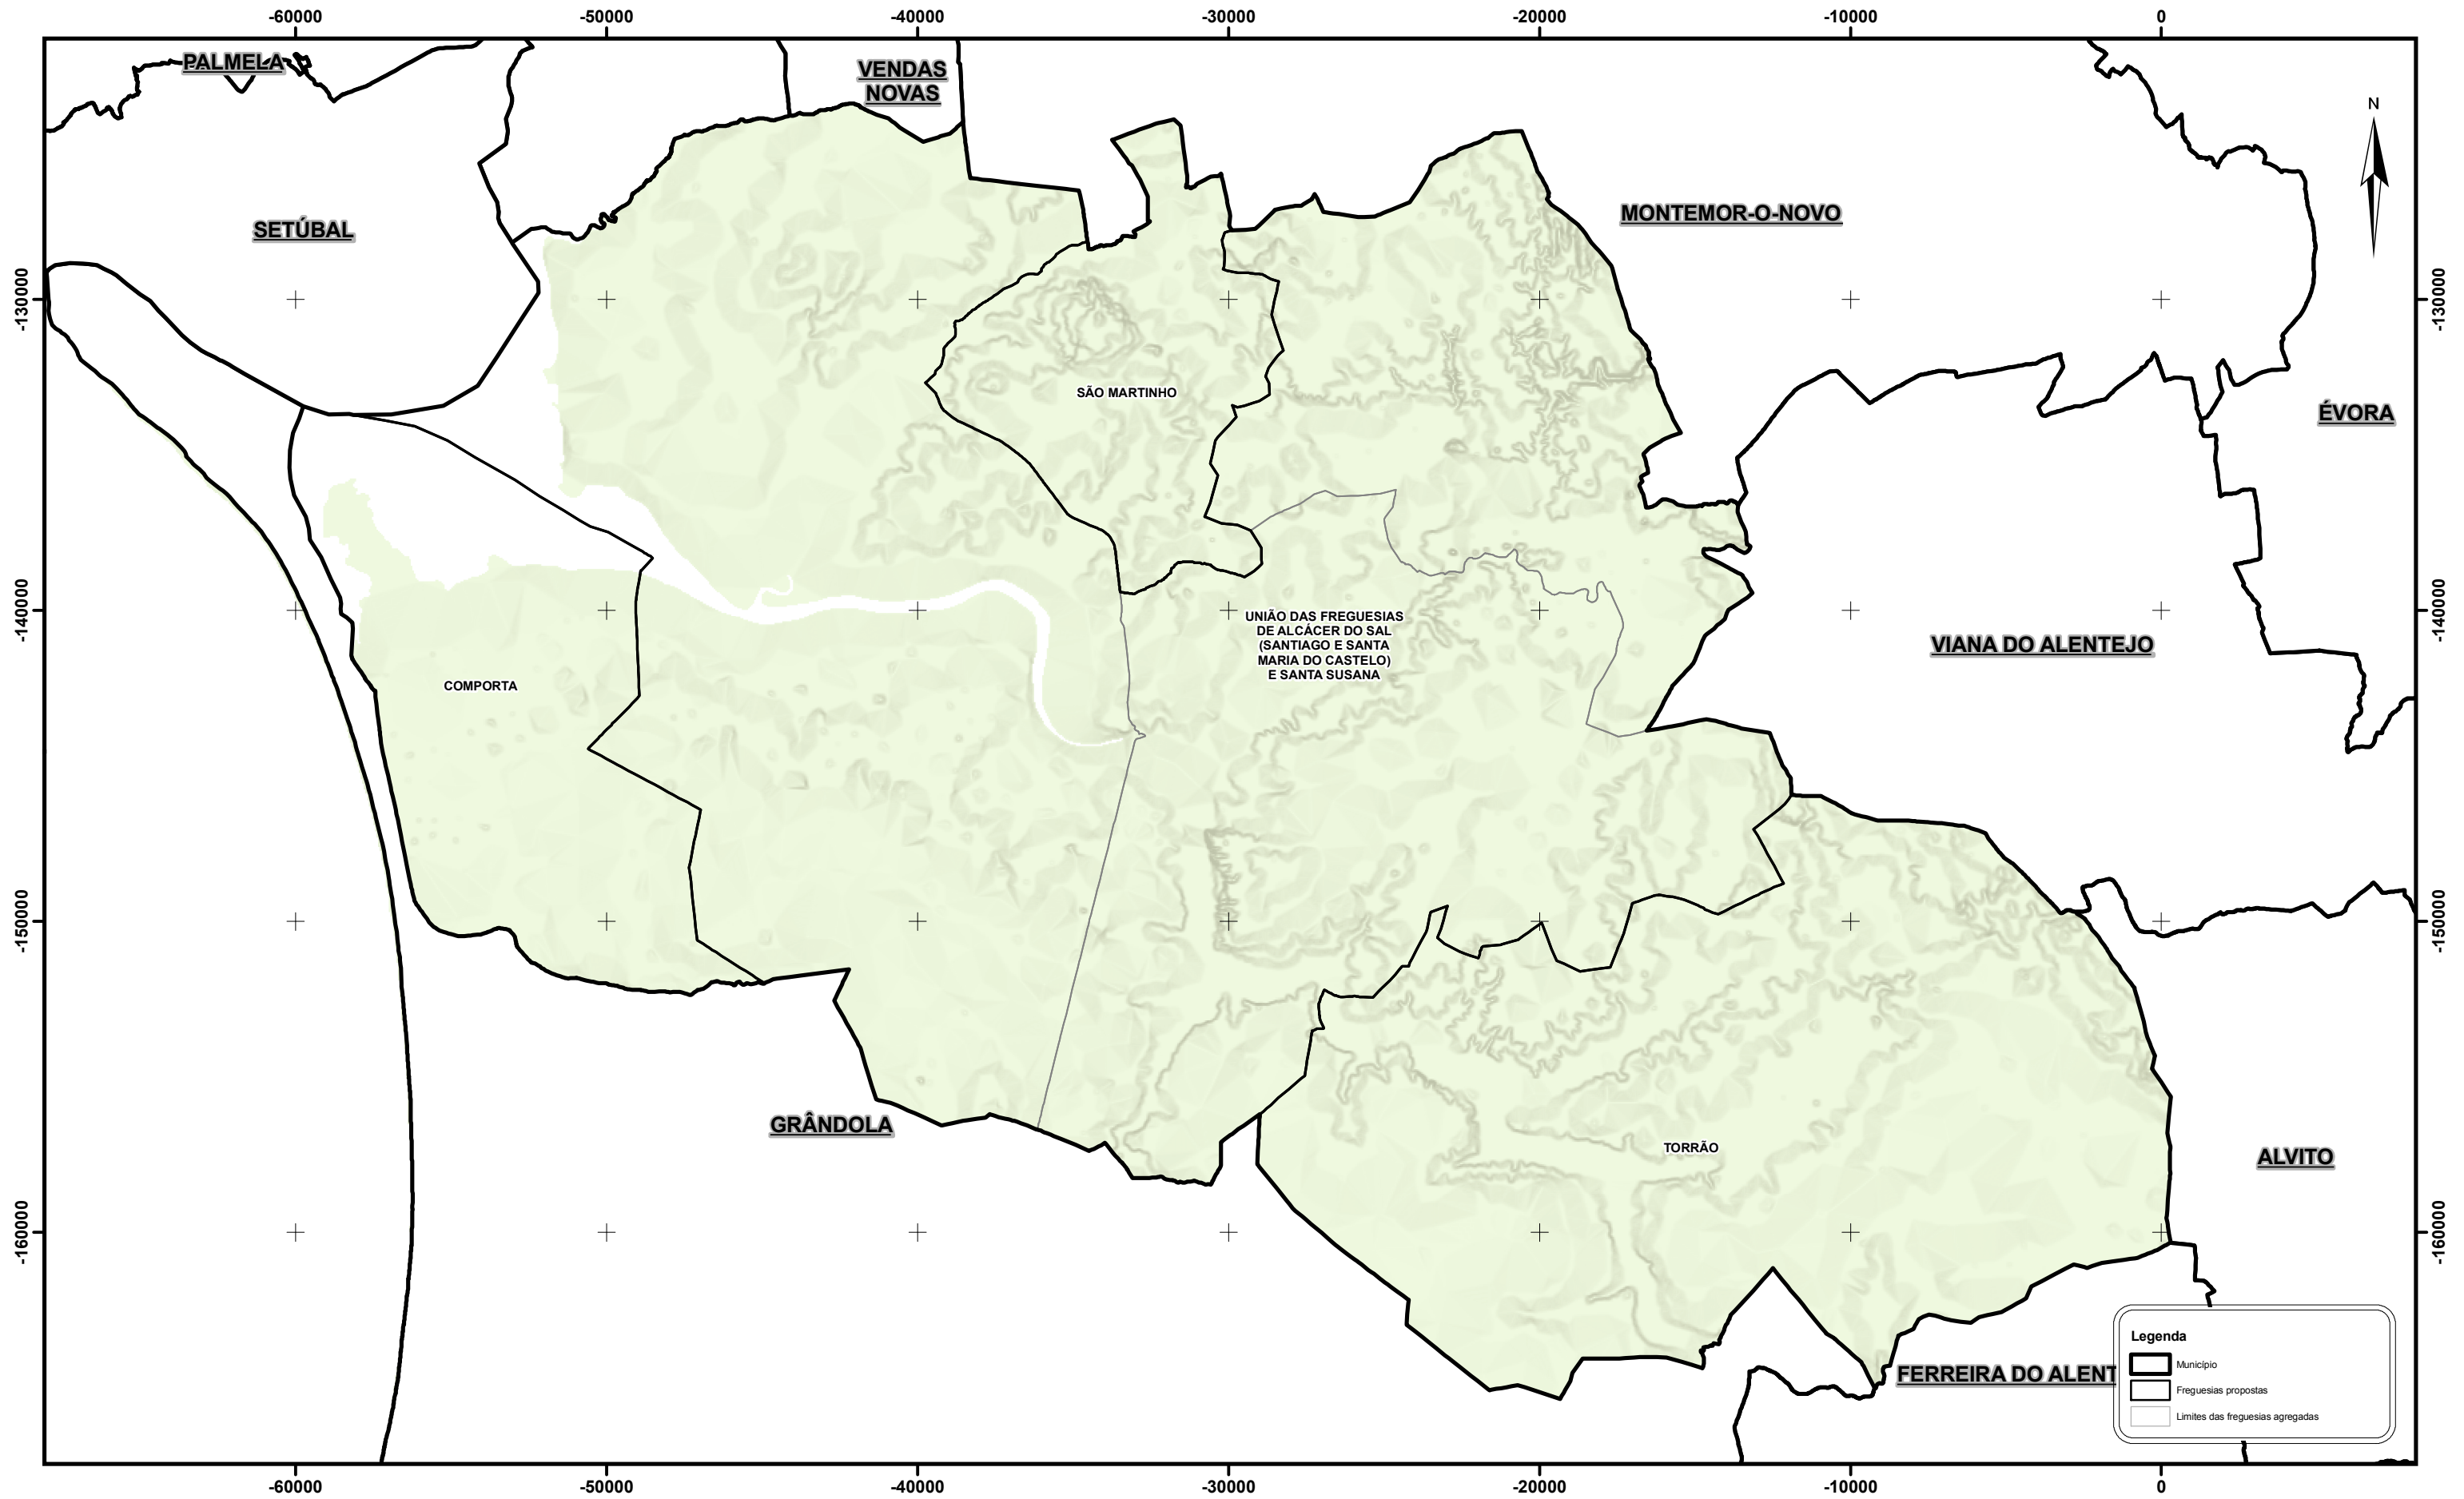

PROPOSTA DE REORGANIZAÇÃO ADMINISTRATIVA DAS FREGUESIAS SITUADAS NO TERRITÓRIO DO MUNICÍPIO DE ALCÁCER DO SAL

Legenda

- Município
- Freguesias propostas
- Limites das freguesias agregadas

PT - TM06/ETRS89 (European Terrestrial Reference System 1989)
 Projecção Transversa de Mercator
 Elipsóide GRS80

Os limites administrativos, assim como a sua representação cartográfica, têm como fonte a Carta Administrativa Oficial de Portugal, na sua versão CAOP 2012.1, produzida pela Direção Geral do Território.