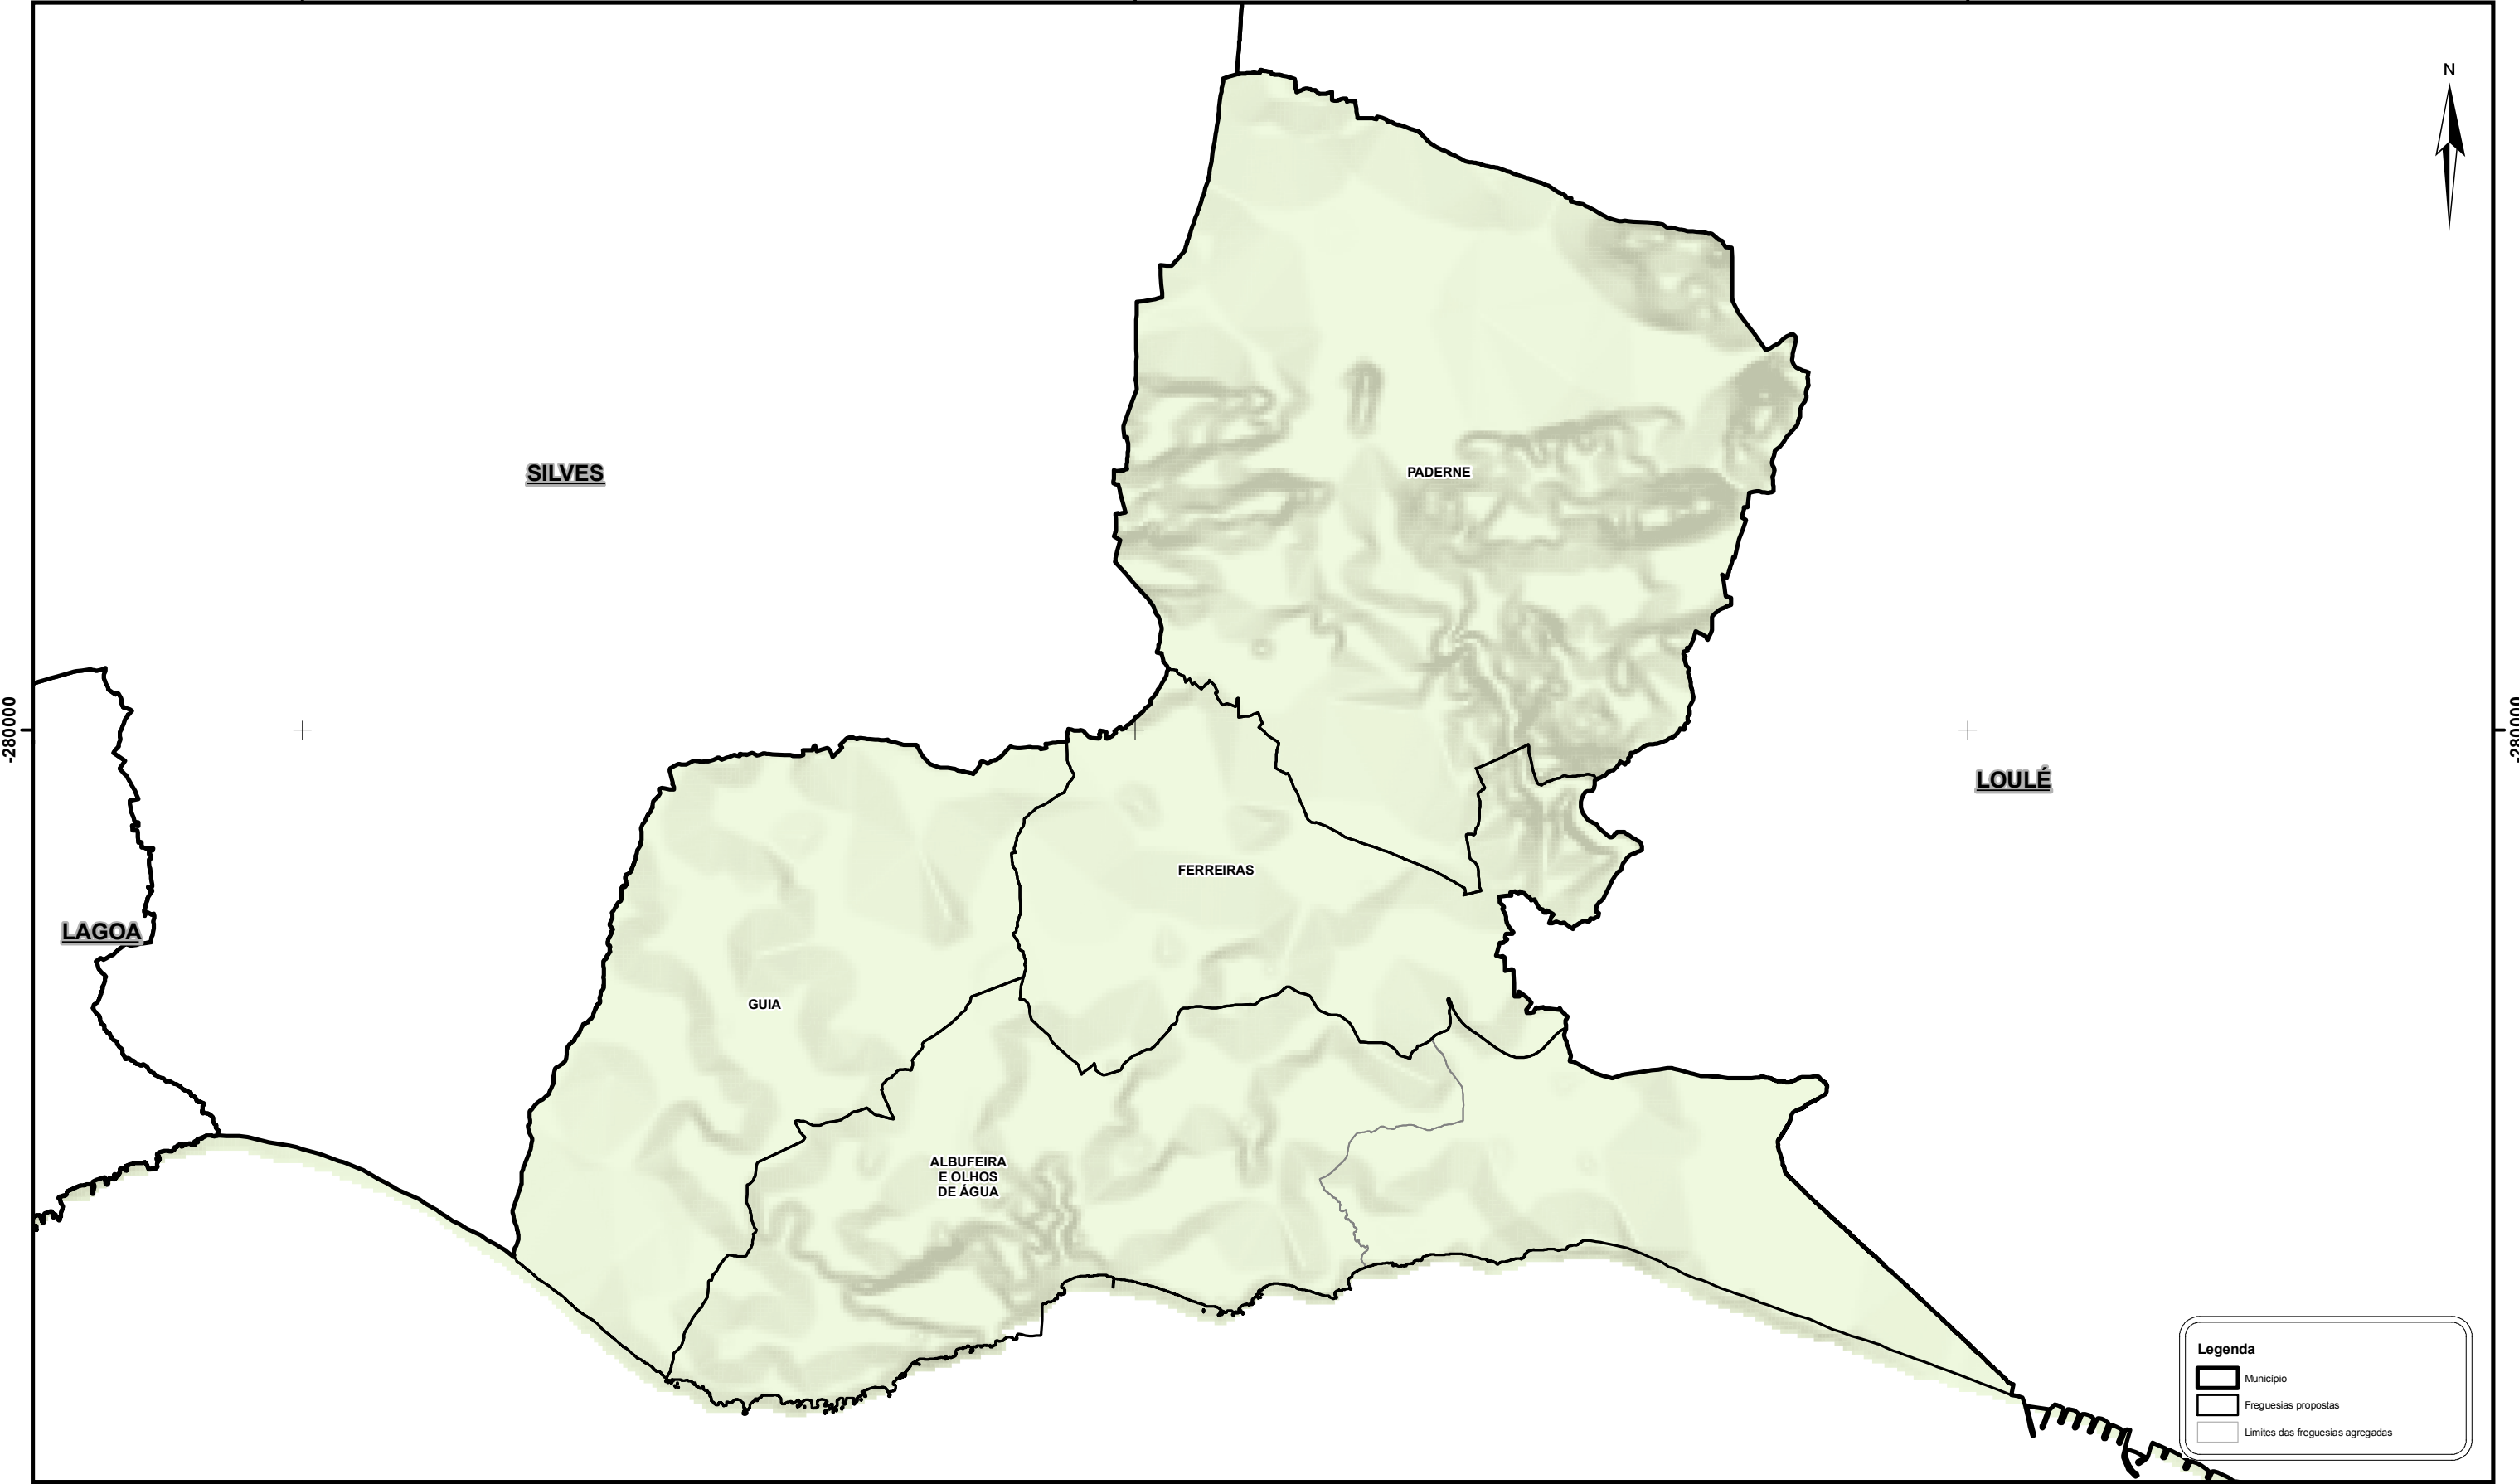

PRONÚNCIA DA ASSEMBLEIA MUNICIPAL

PROPOSTA DE REORGANIZAÇÃO ADMINISTRATIVA DAS FREGUESIAS SITUADAS NO TERRITÓRIO DO MUNICÍPIO DE ALBUFEIRA

-20000

-10000

0

LAGOA

SILVES

PADERNE

LOULÉ

FERREIRAS

GUIA

ALBUFEIRA
E OLHOS
DE ÁGUA

Legenda

- Município
- Freguesias propostas
- Limites das freguesias agregadas

-20000

-10000

0

PT - TM06/ETRS89 (European Terrestrial Reference System 1989)
Projeção Transversa de Mercator
Elipsóide GRS80