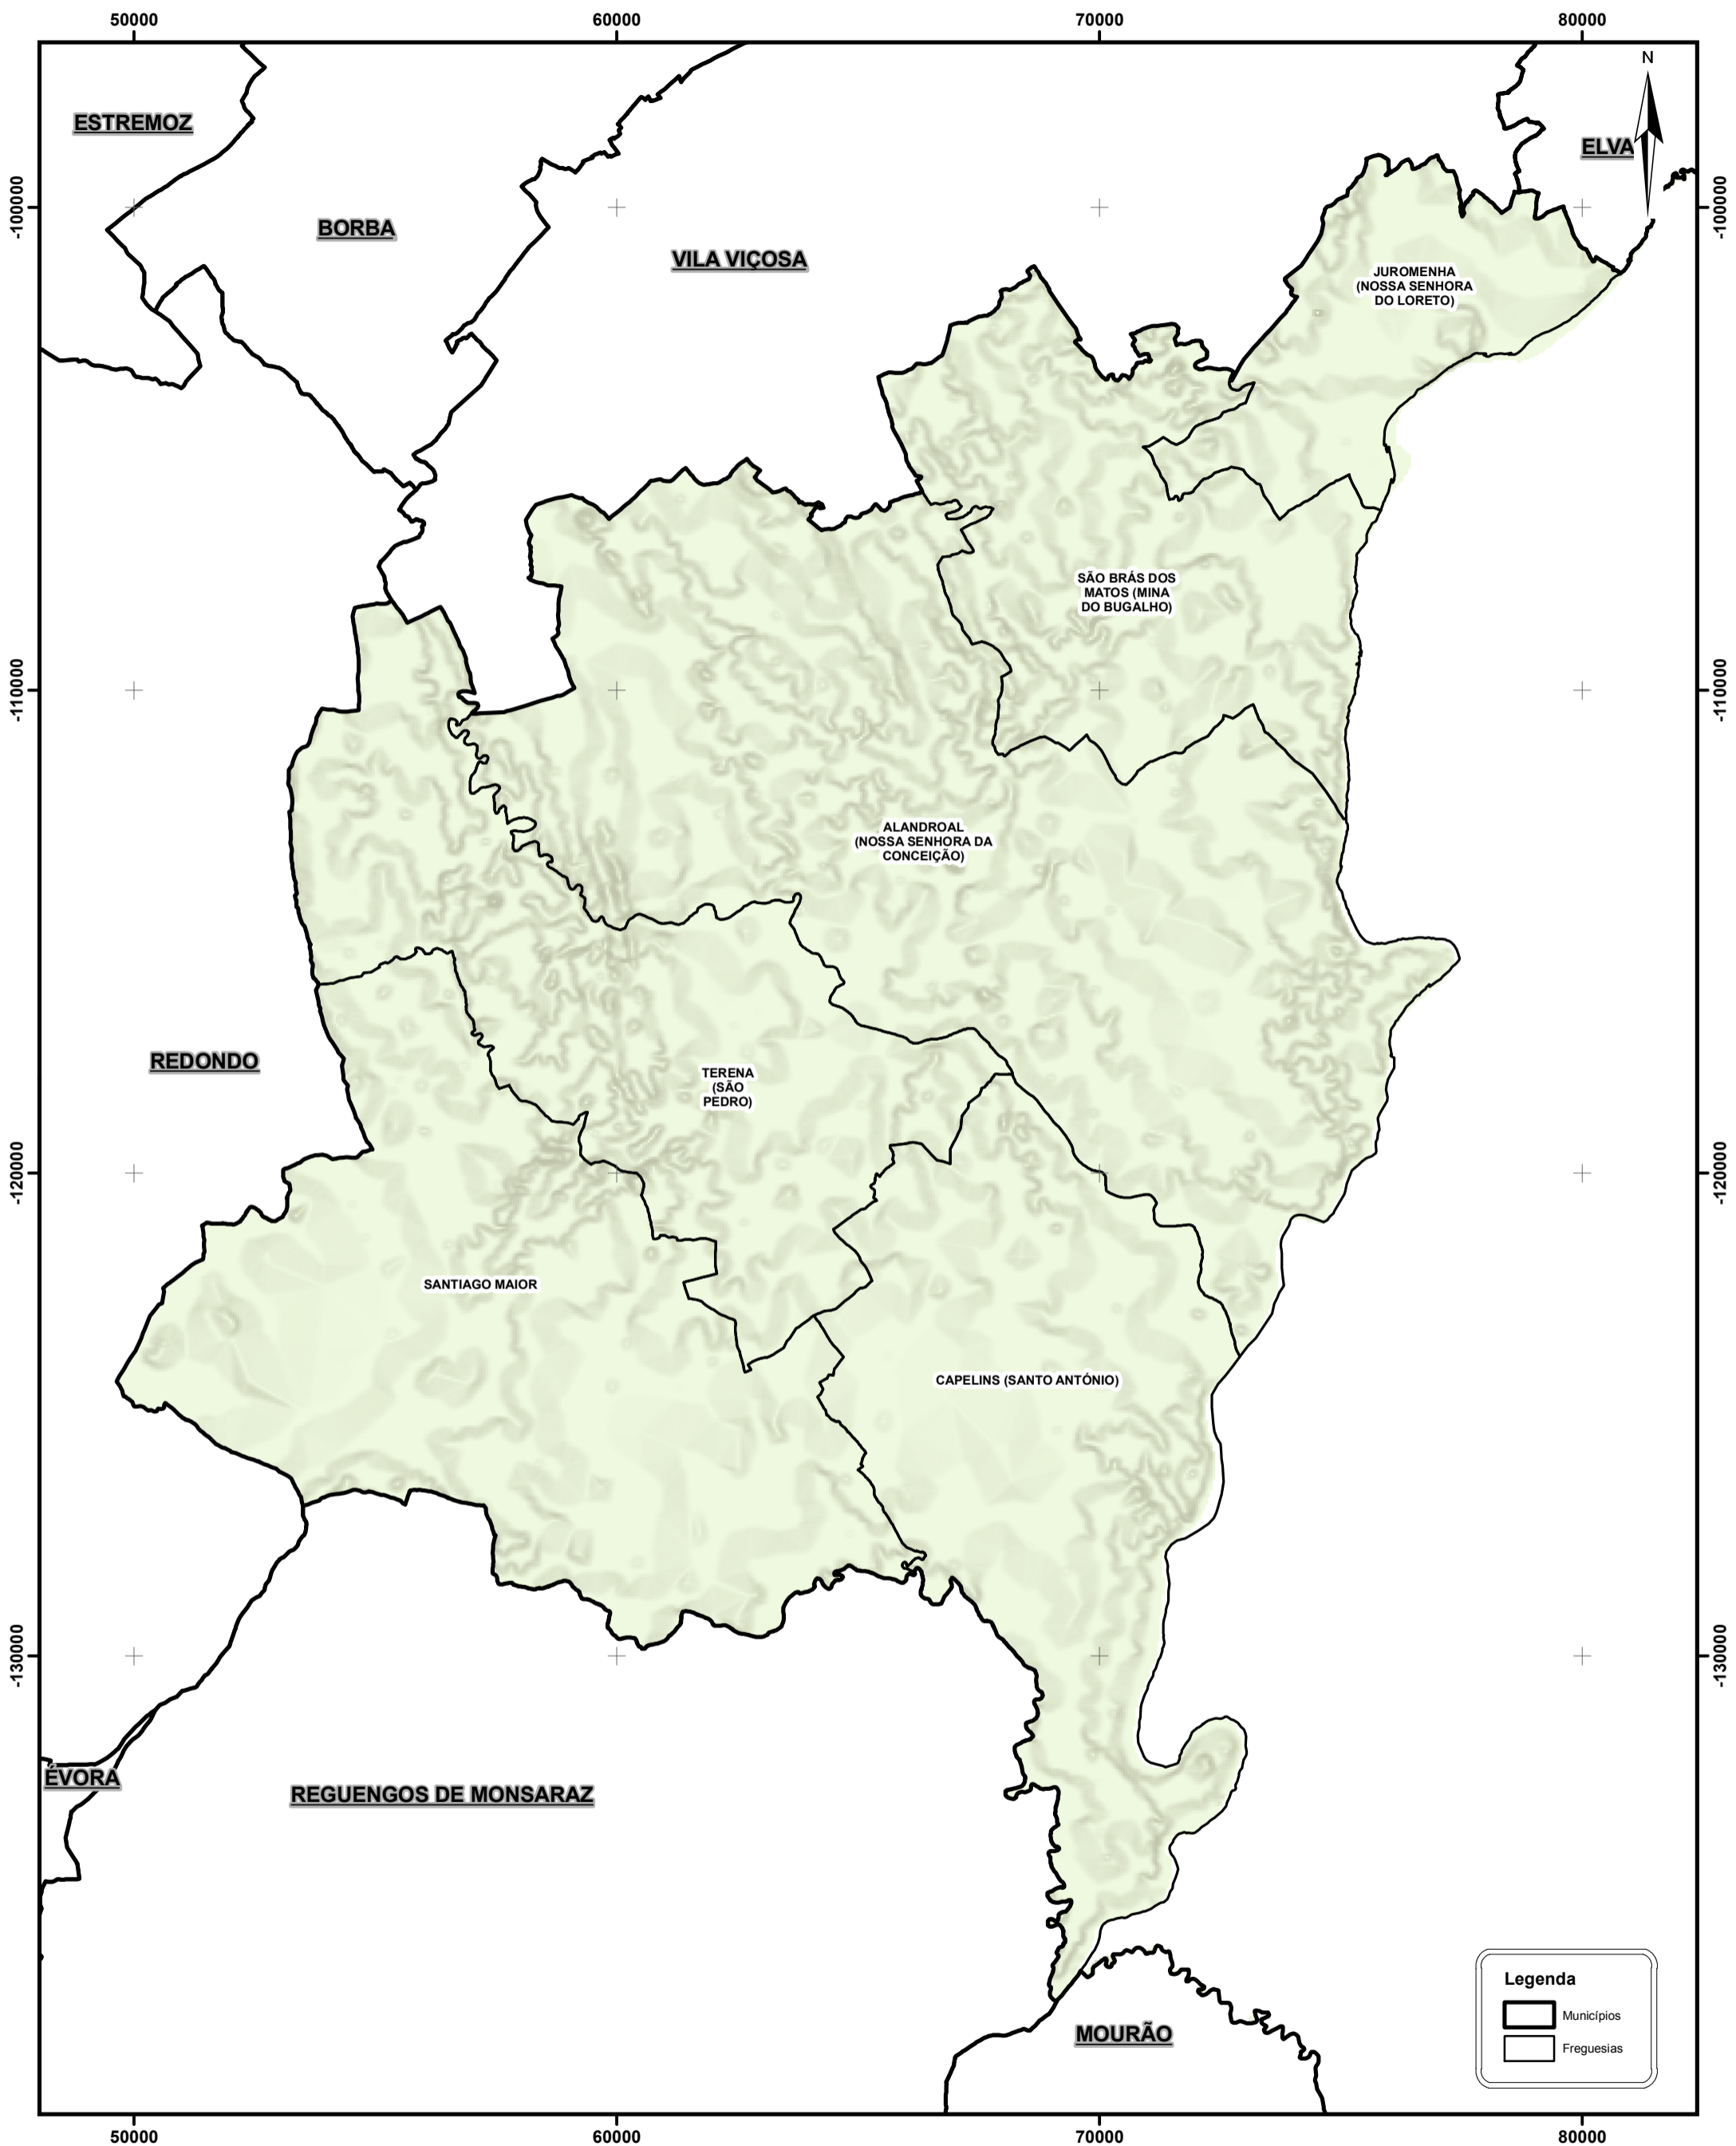

# FREGUESIAS SITUADAS NO TERRITÓRIO DO MUNICÍPIO DE ALANDROAL

**Legenda**

- Municípios
- Freguesias

0 1550 3100 6200 m

PT - TM06/ETRS89 (European Terrestrial Reference System 1989)  
Projeção Transversa de Mercator  
Elipsoide GRS80

Os limites administrativos, assim como a sua representação cartográfica, têm como fonte a Carta Administrativa Oficial de Portugal, na sua versão CAOP 2012.1, produzida pela Direção Geral do Território.