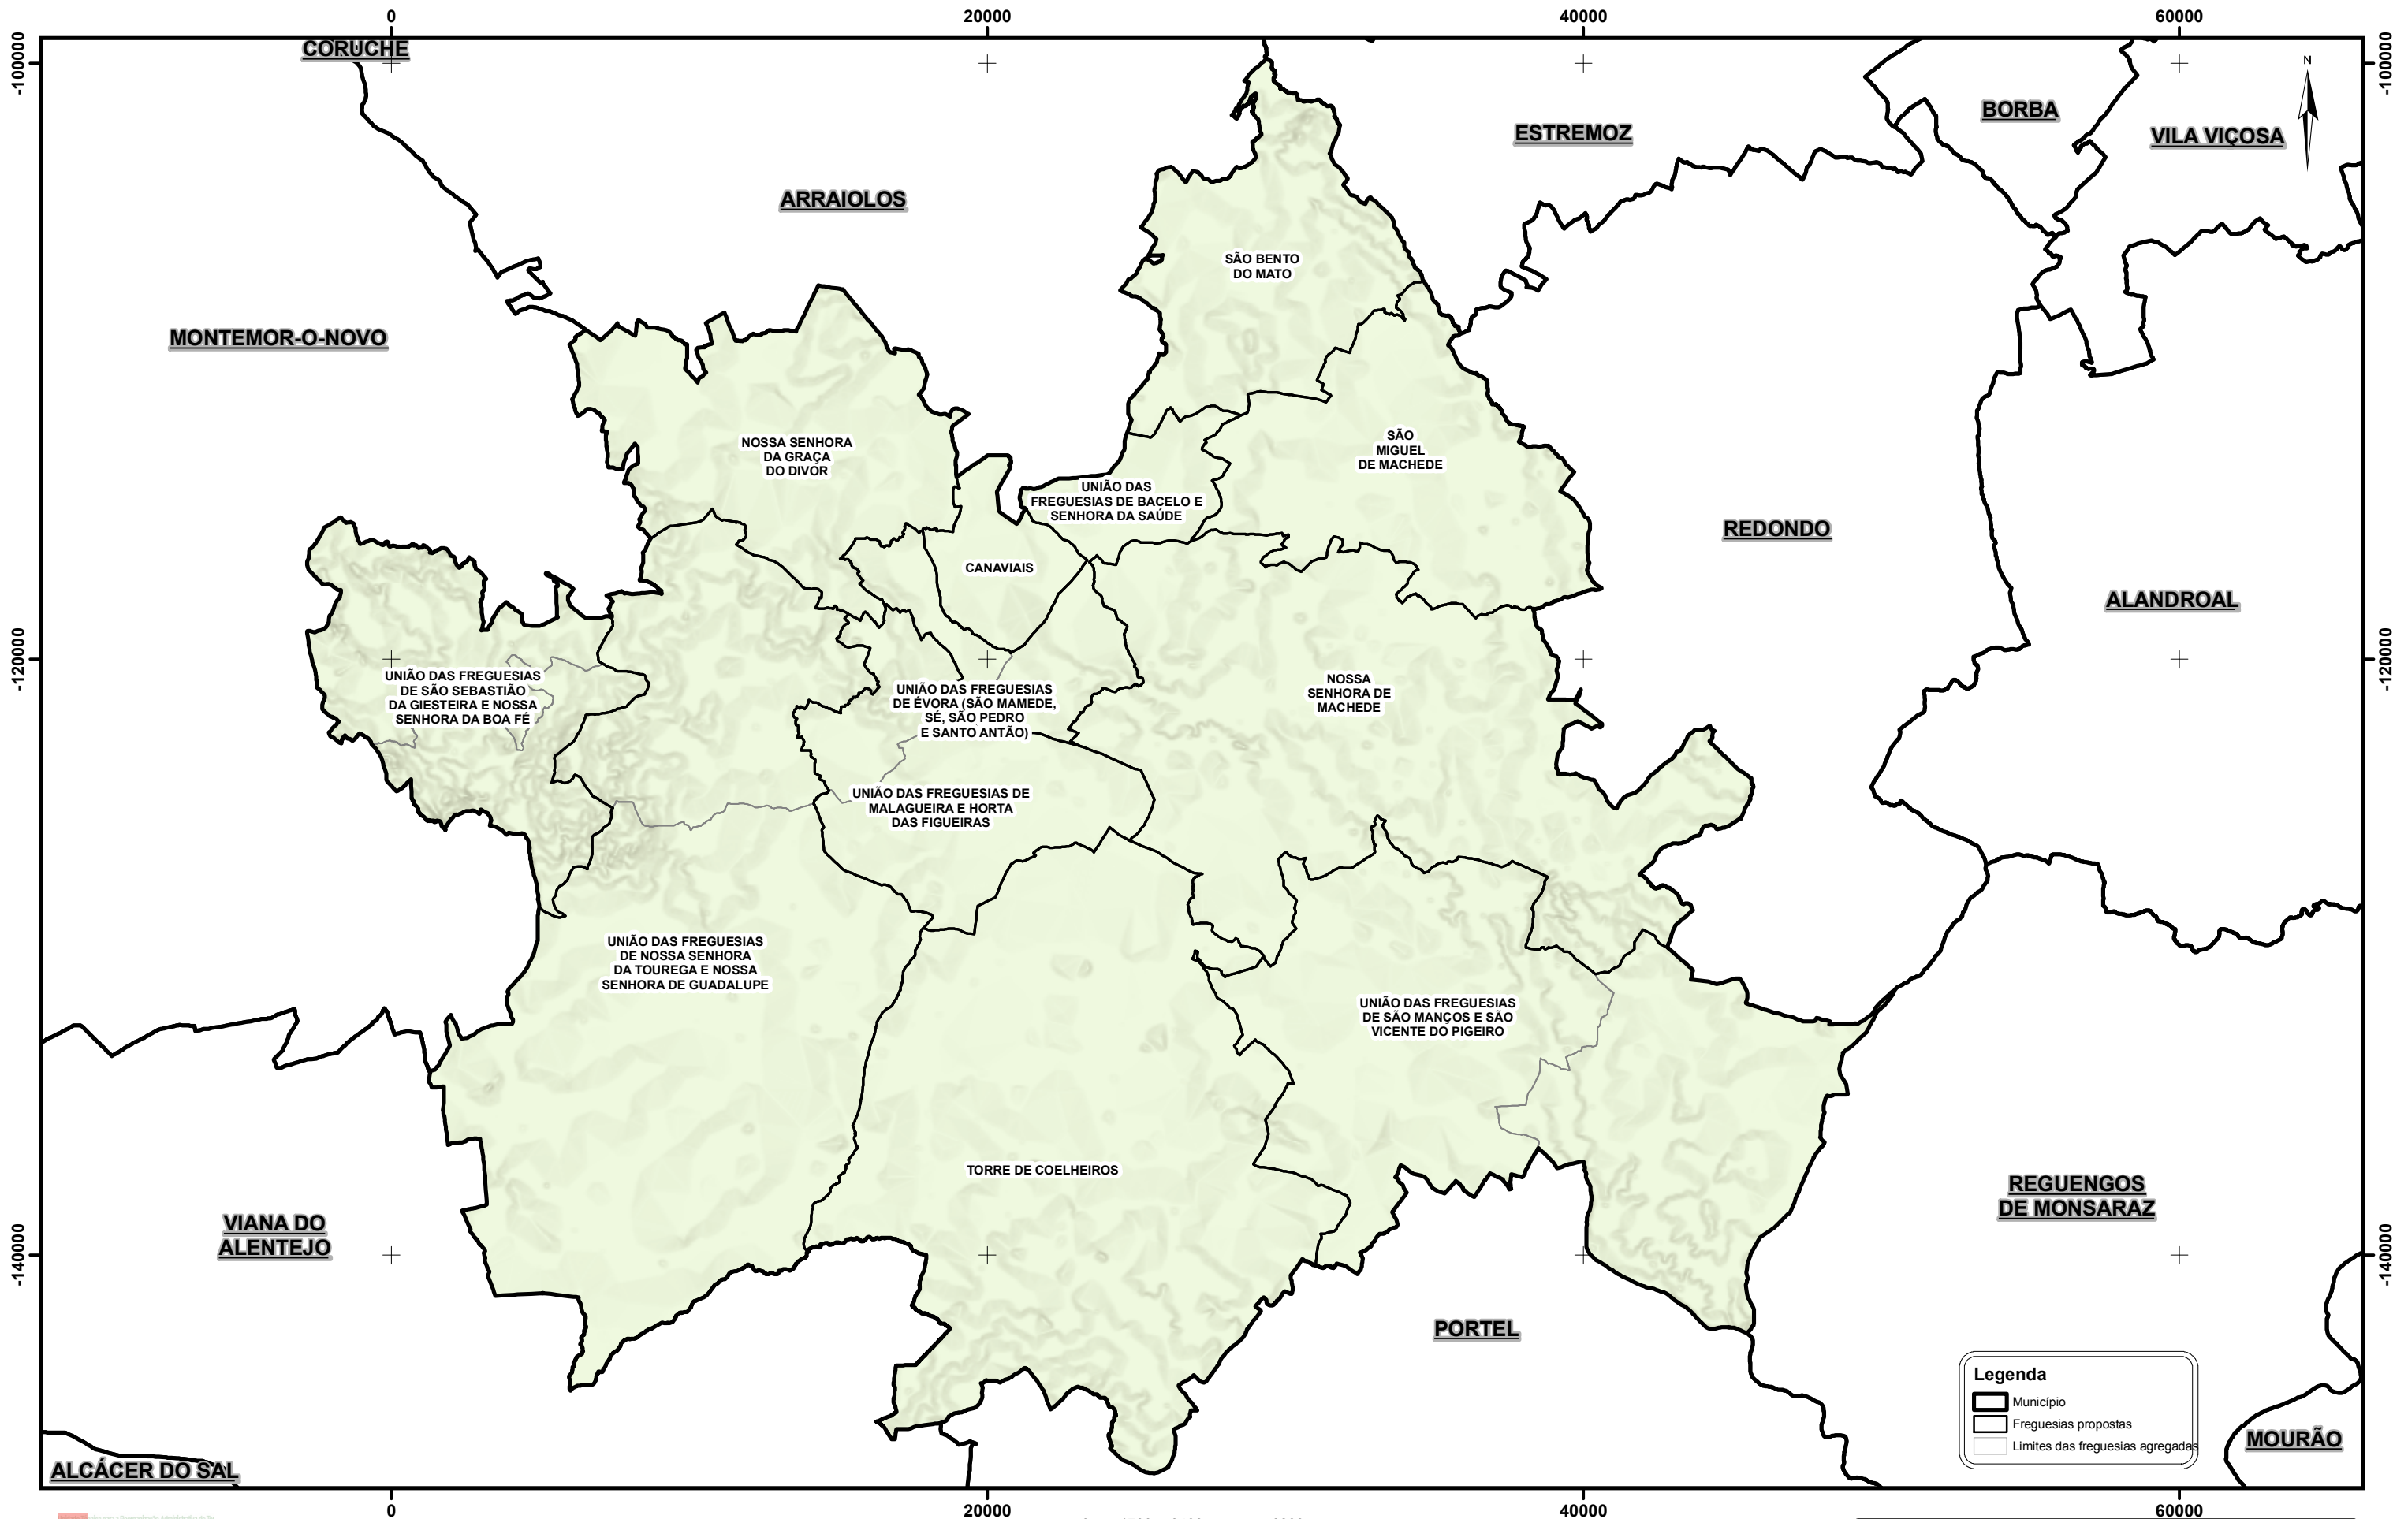

PROPOSTA DE REORGANIZAÇÃO ADMINISTRATIVA DAS FREGUESIAS SITUADAS NO TERRITÓRIO DO MUNICÍPIO DE ÉVORA

Legenda

- Município
- Freguesias propostas
- Limites das freguesias agregadas

Os limites administrativos, assim como a sua representação cartográfica, têm como fonte a Carta Administrativa Oficial de Portugal, na sua versão CAOP 2012.1, produzida pela Direção Geral do Território.