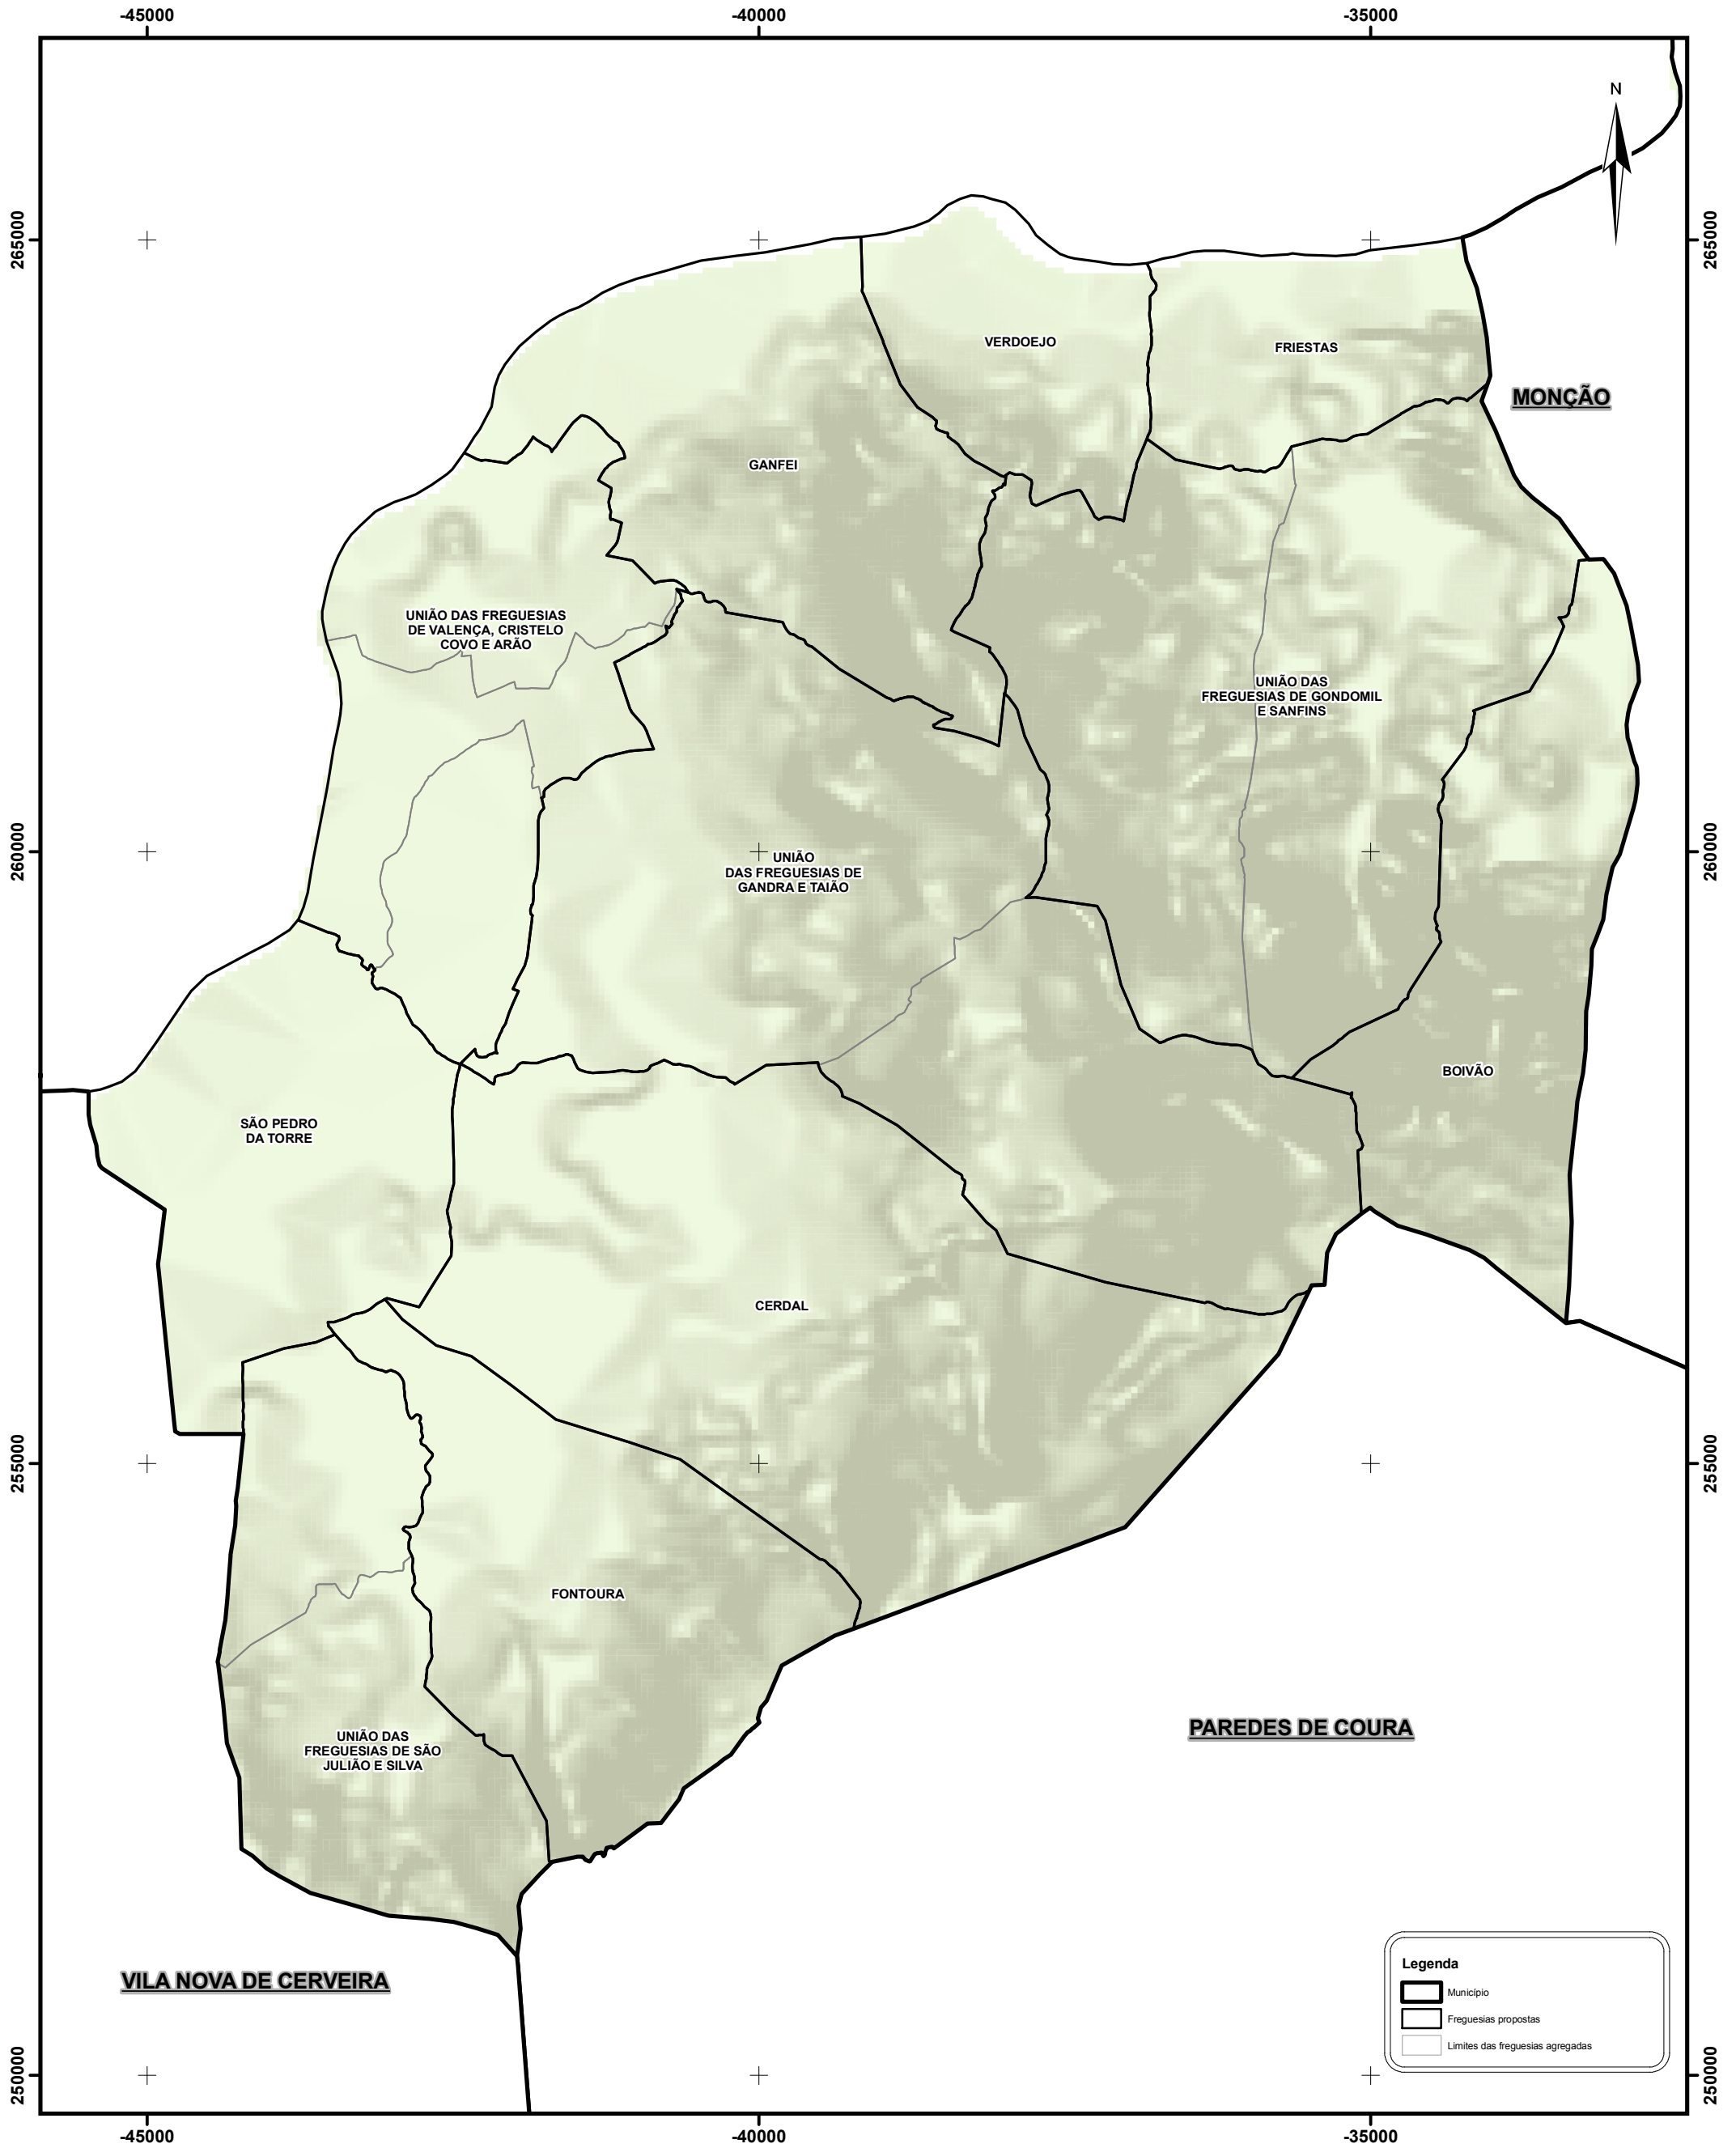

PROJETO DE REORGANIZAÇÃO ADMINISTRATIVA DAS FREGUESIAS SITUADAS NO TERRITÓRIO DO MUNICÍPIO DE VALENÇA

Legenda

- Município
- Freguesias propostas
- Limites das freguesias agregadas

PT - TM06/ETRS89 (European Terrestrial Reference System 1989)
Projecção Transversa de Mercator
Elipsóide GRS80

Os limites administrativos, assim como a sua representação cartográfica, têm como fonte a Carta Administrativa Oficial de Portugal, na sua versão CAOP 2012.1, produzida pela Direção Geral do Território.