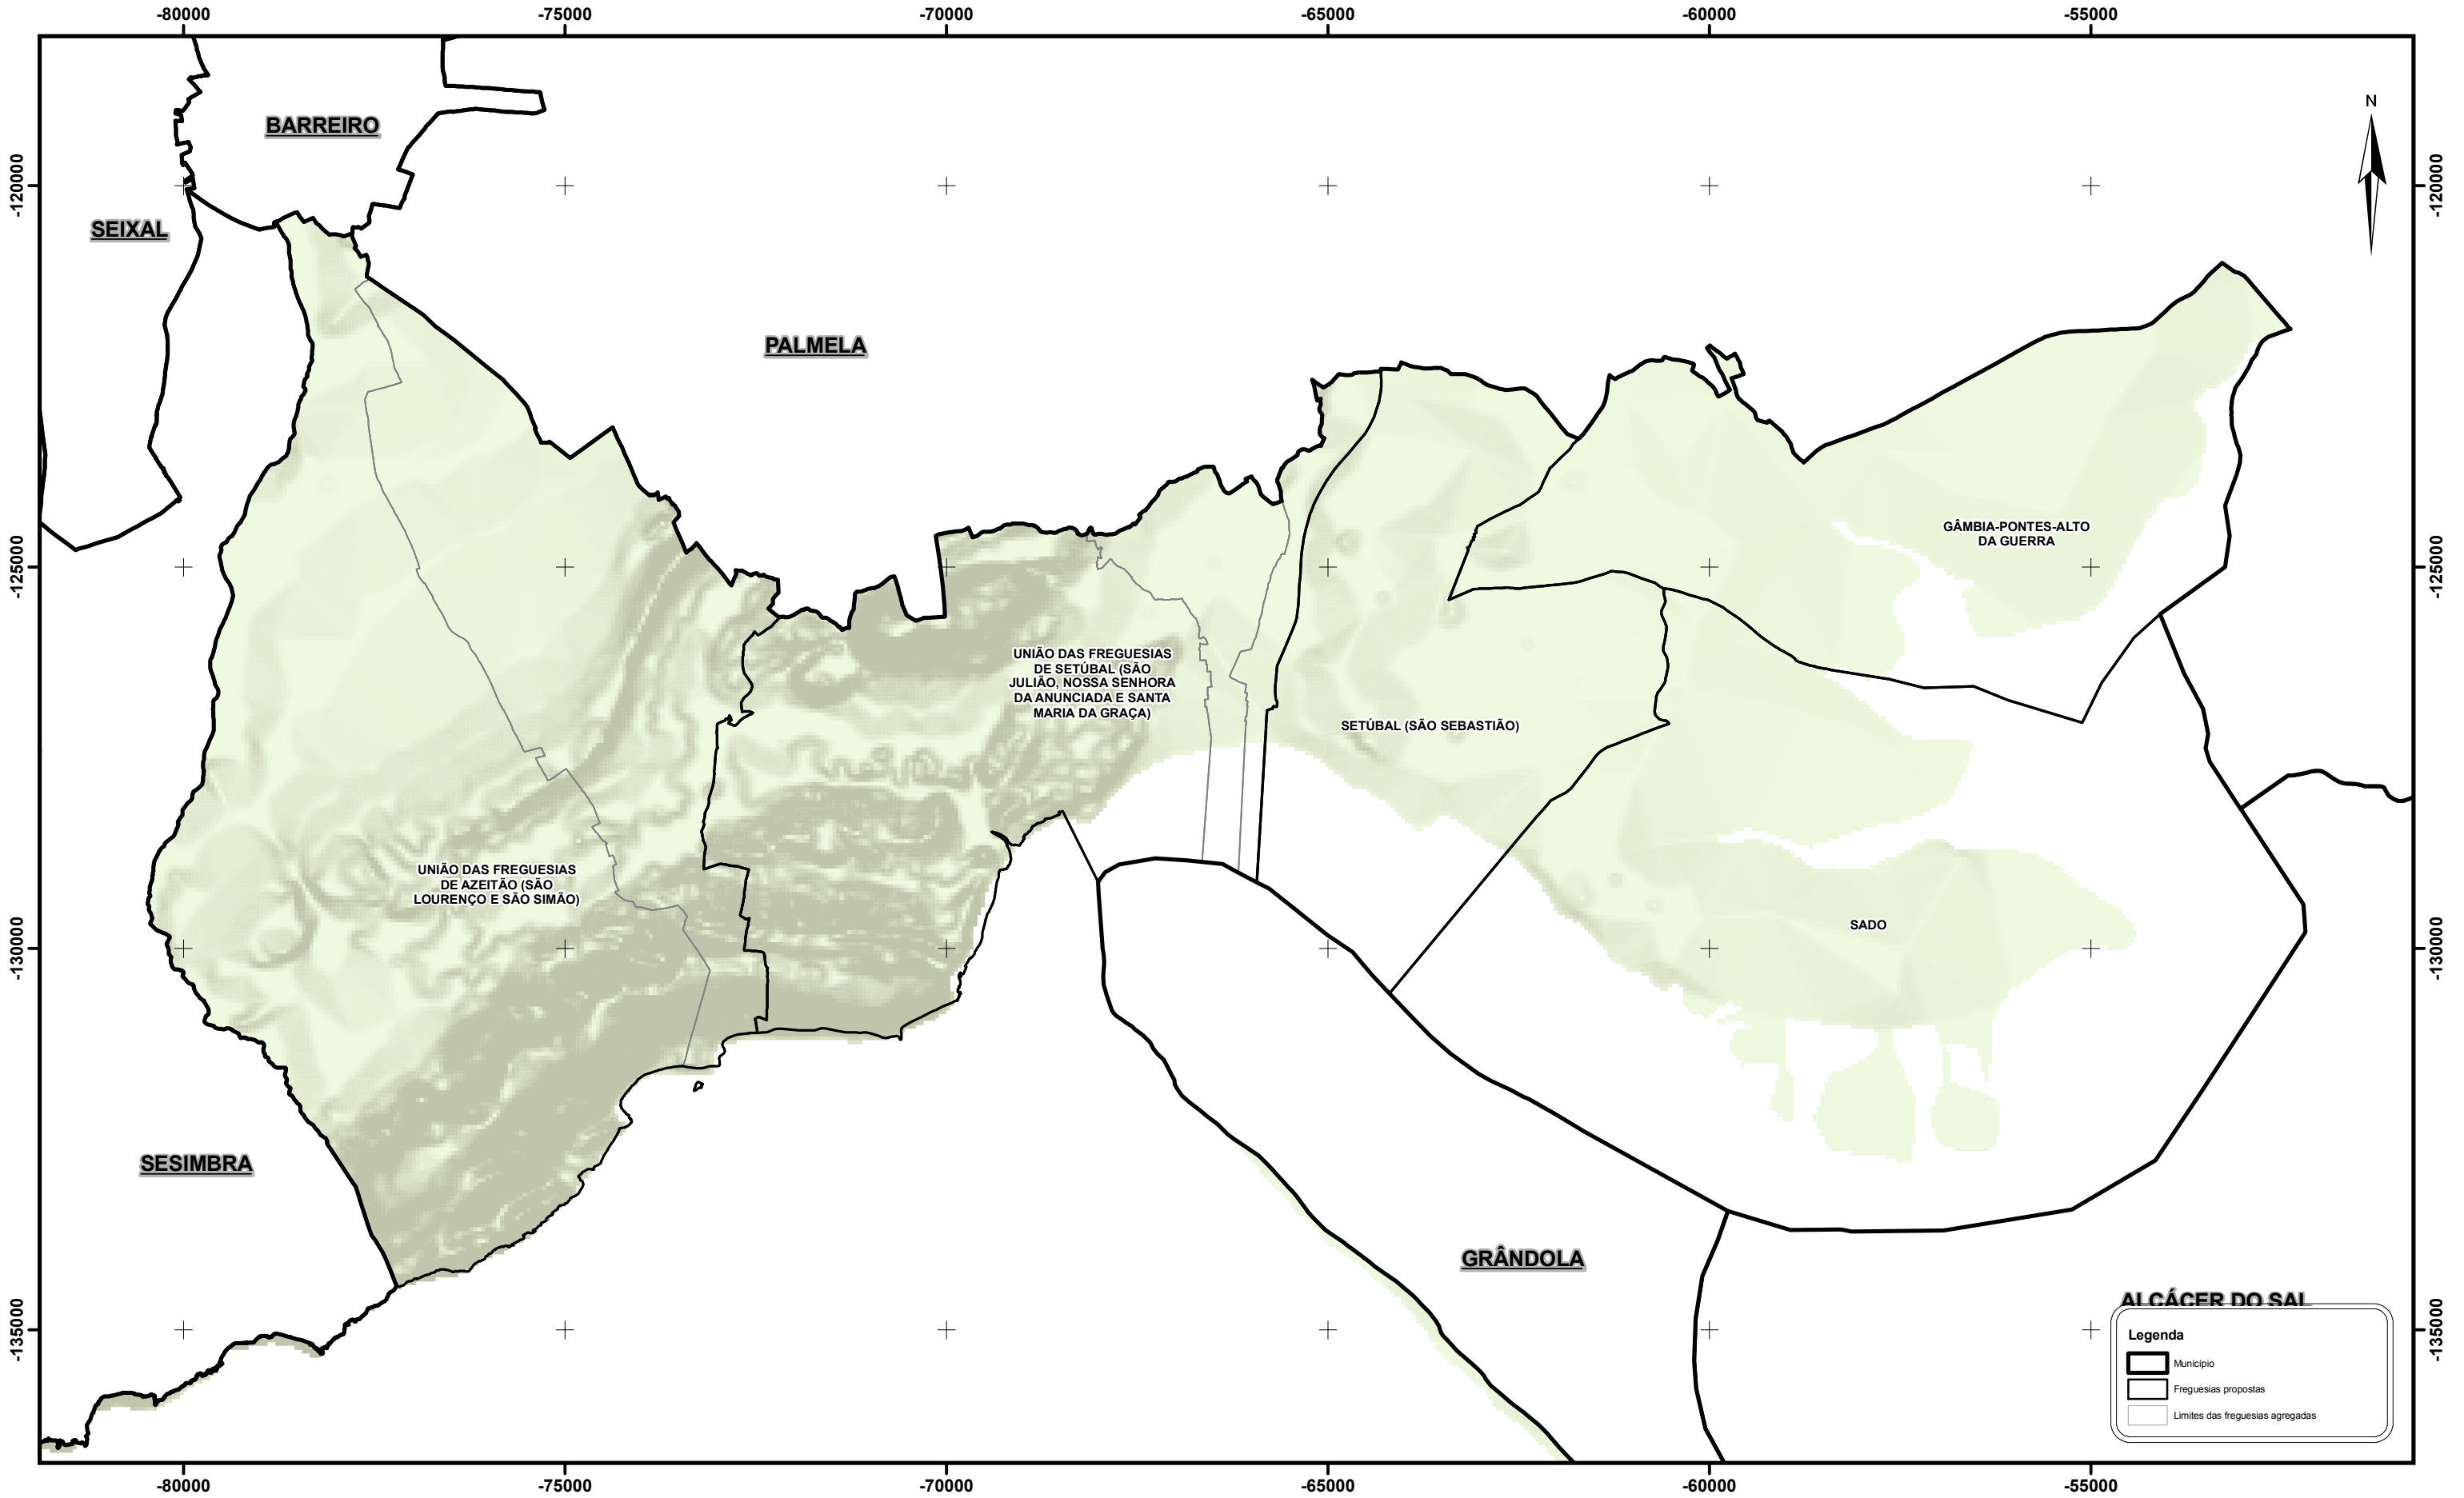

# PROPOSTA DE REORGANIZAÇÃO ADMINISTRATIVA DAS FREGUESIAS SITUADAS NO TERRITÓRIO DO MUNICÍPIO DE SETÚBAL

**Legenda**

- Município
- Freguesias propostas
- Limites das freguesias agregadas

PT - TM06/ETRS89 (European Terrestrial Reference System 1989)  
 Projecção Transversa de Mercator  
 Elipsóide GRS80

Os limites administrativos, assim como a sua representação cartográfica, têm como fonte a Carta Administrativa Oficial de Portugal, na sua versão CAOP 2012.1, produzida pela Direção Geral do Território.