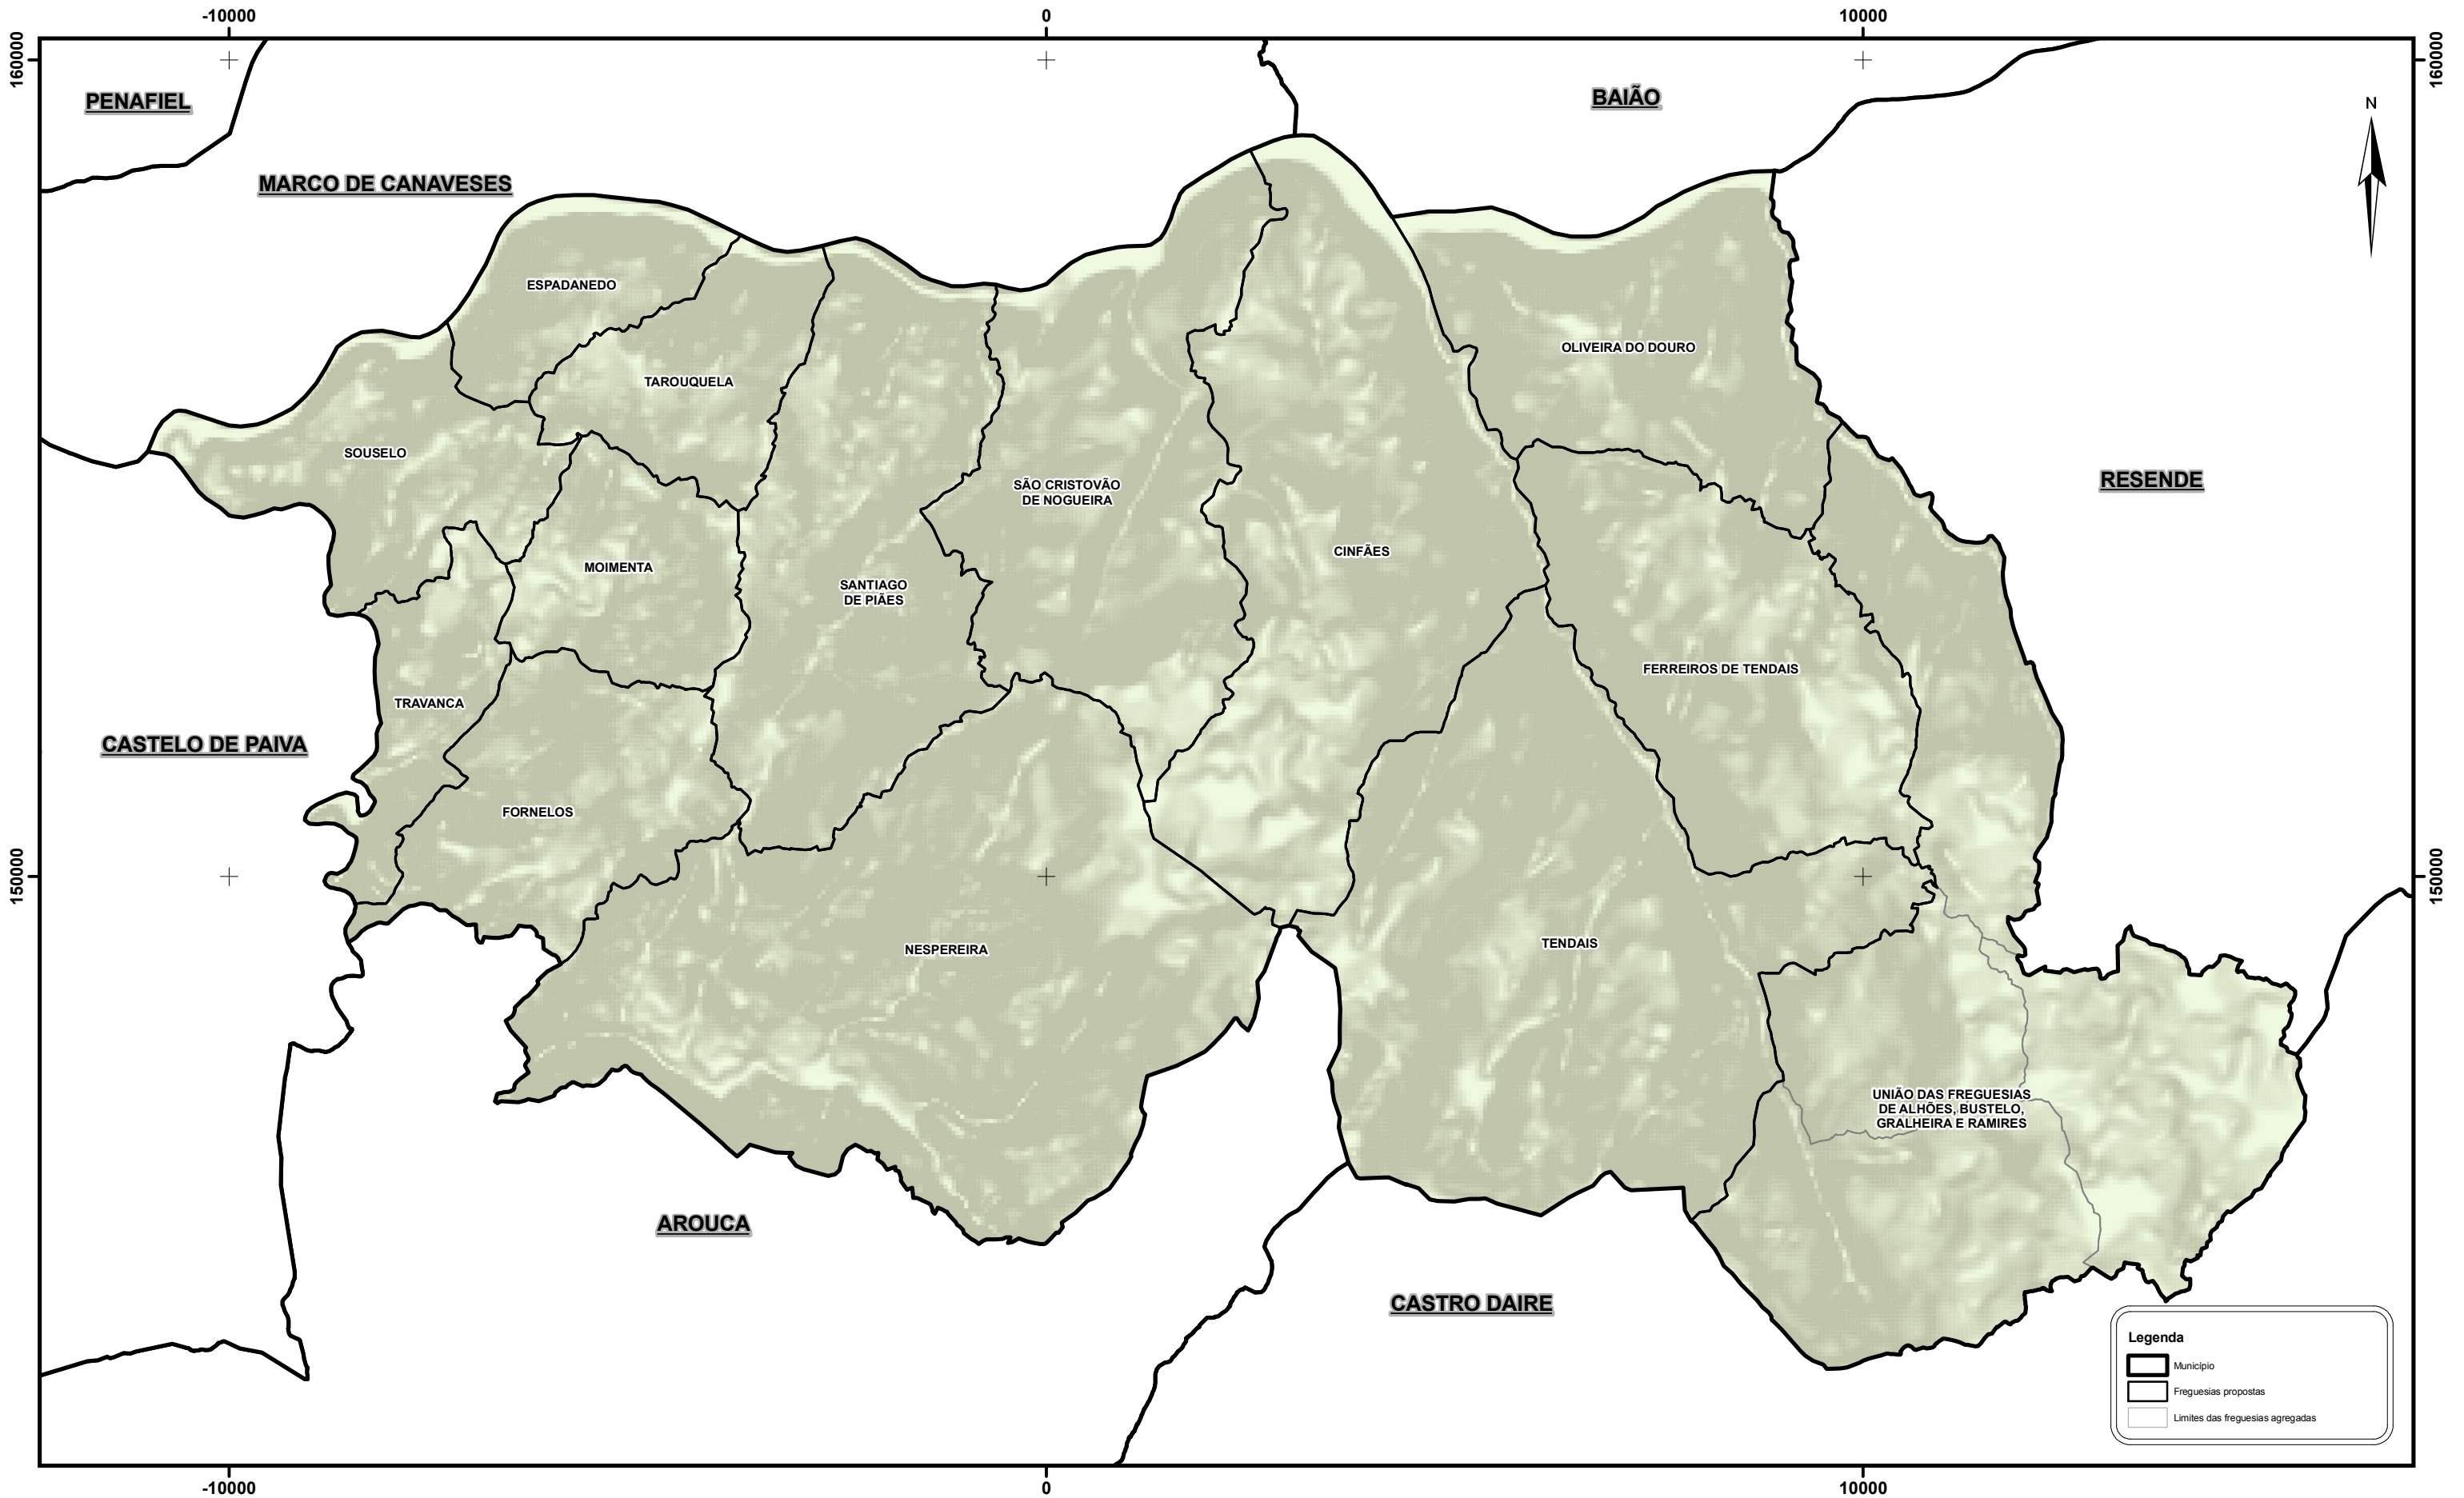

## PROPOSTA DE REORGANIZAÇÃO ADMINISTRATIVA DAS FREGUESIAS SITUADAS NO TERRITÓRIO DO MUNICÍPIO DE CINFÃES

PT - TM06/ETRS89 (European Terrestrial Reference System 1989)  
Projeção Transversa de Mercator  
Elipsóide GRS80